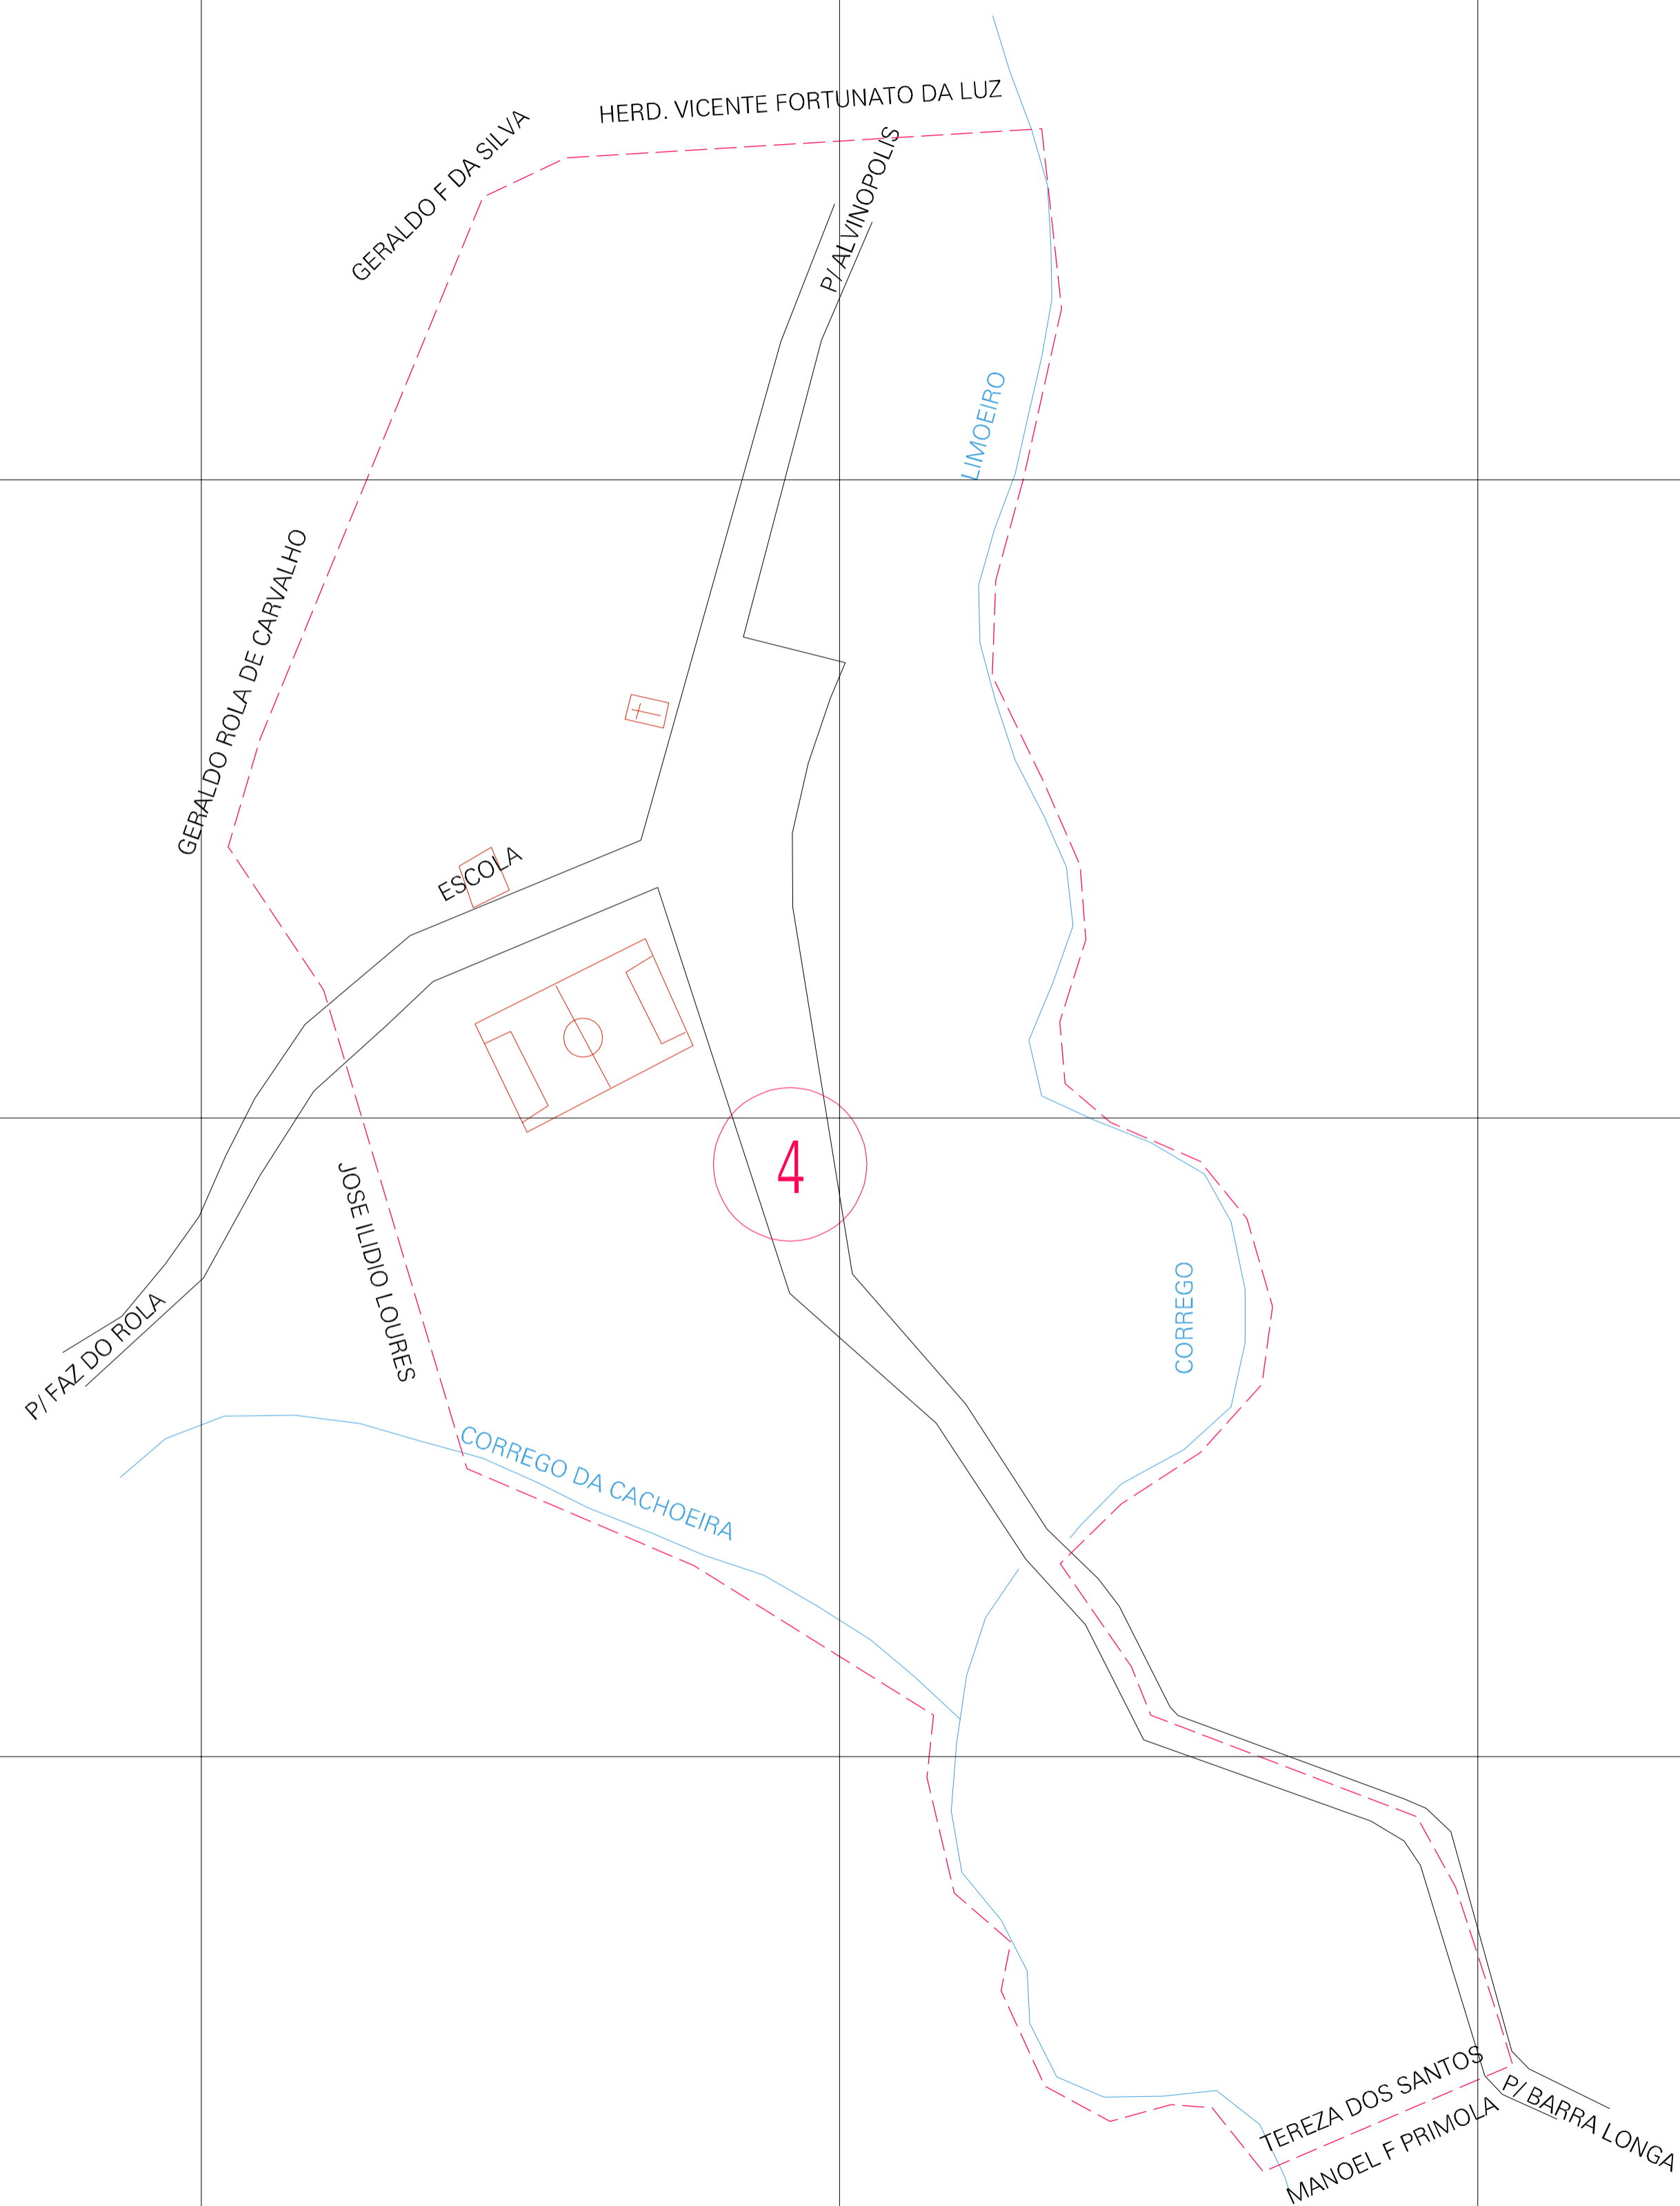

(699.94, 7765.16)

(700.94, 7765.16)

(699.94, 7764.66)

(700.94, 7764.66)

ESTADO DE MINAS GERAIS

Município: 31.05707

BARRA LONGA

Folha : 01 - 01

LEGENDA

1. **LIMITES**
2. Município ou Perímetro Urbano
   - Distrito
   - Subdistrito, RA, Zona ou similar
   - Bairro ou similar
   - Sector Censitário
3. **CODIGOS**
- 22306.05 Distrito (cod. do município + cod. do distrito)
  - 05.06 Subdistrito (cod. do distrito + cod. do subdistrito)
  - 003 Bairro (cod. do bairro no município)
  - 25 Sector (número do setor no distrito ou subdistrito)

Articulação de Folhas

MAPA URBANO DIGITAL
FOLHA A1