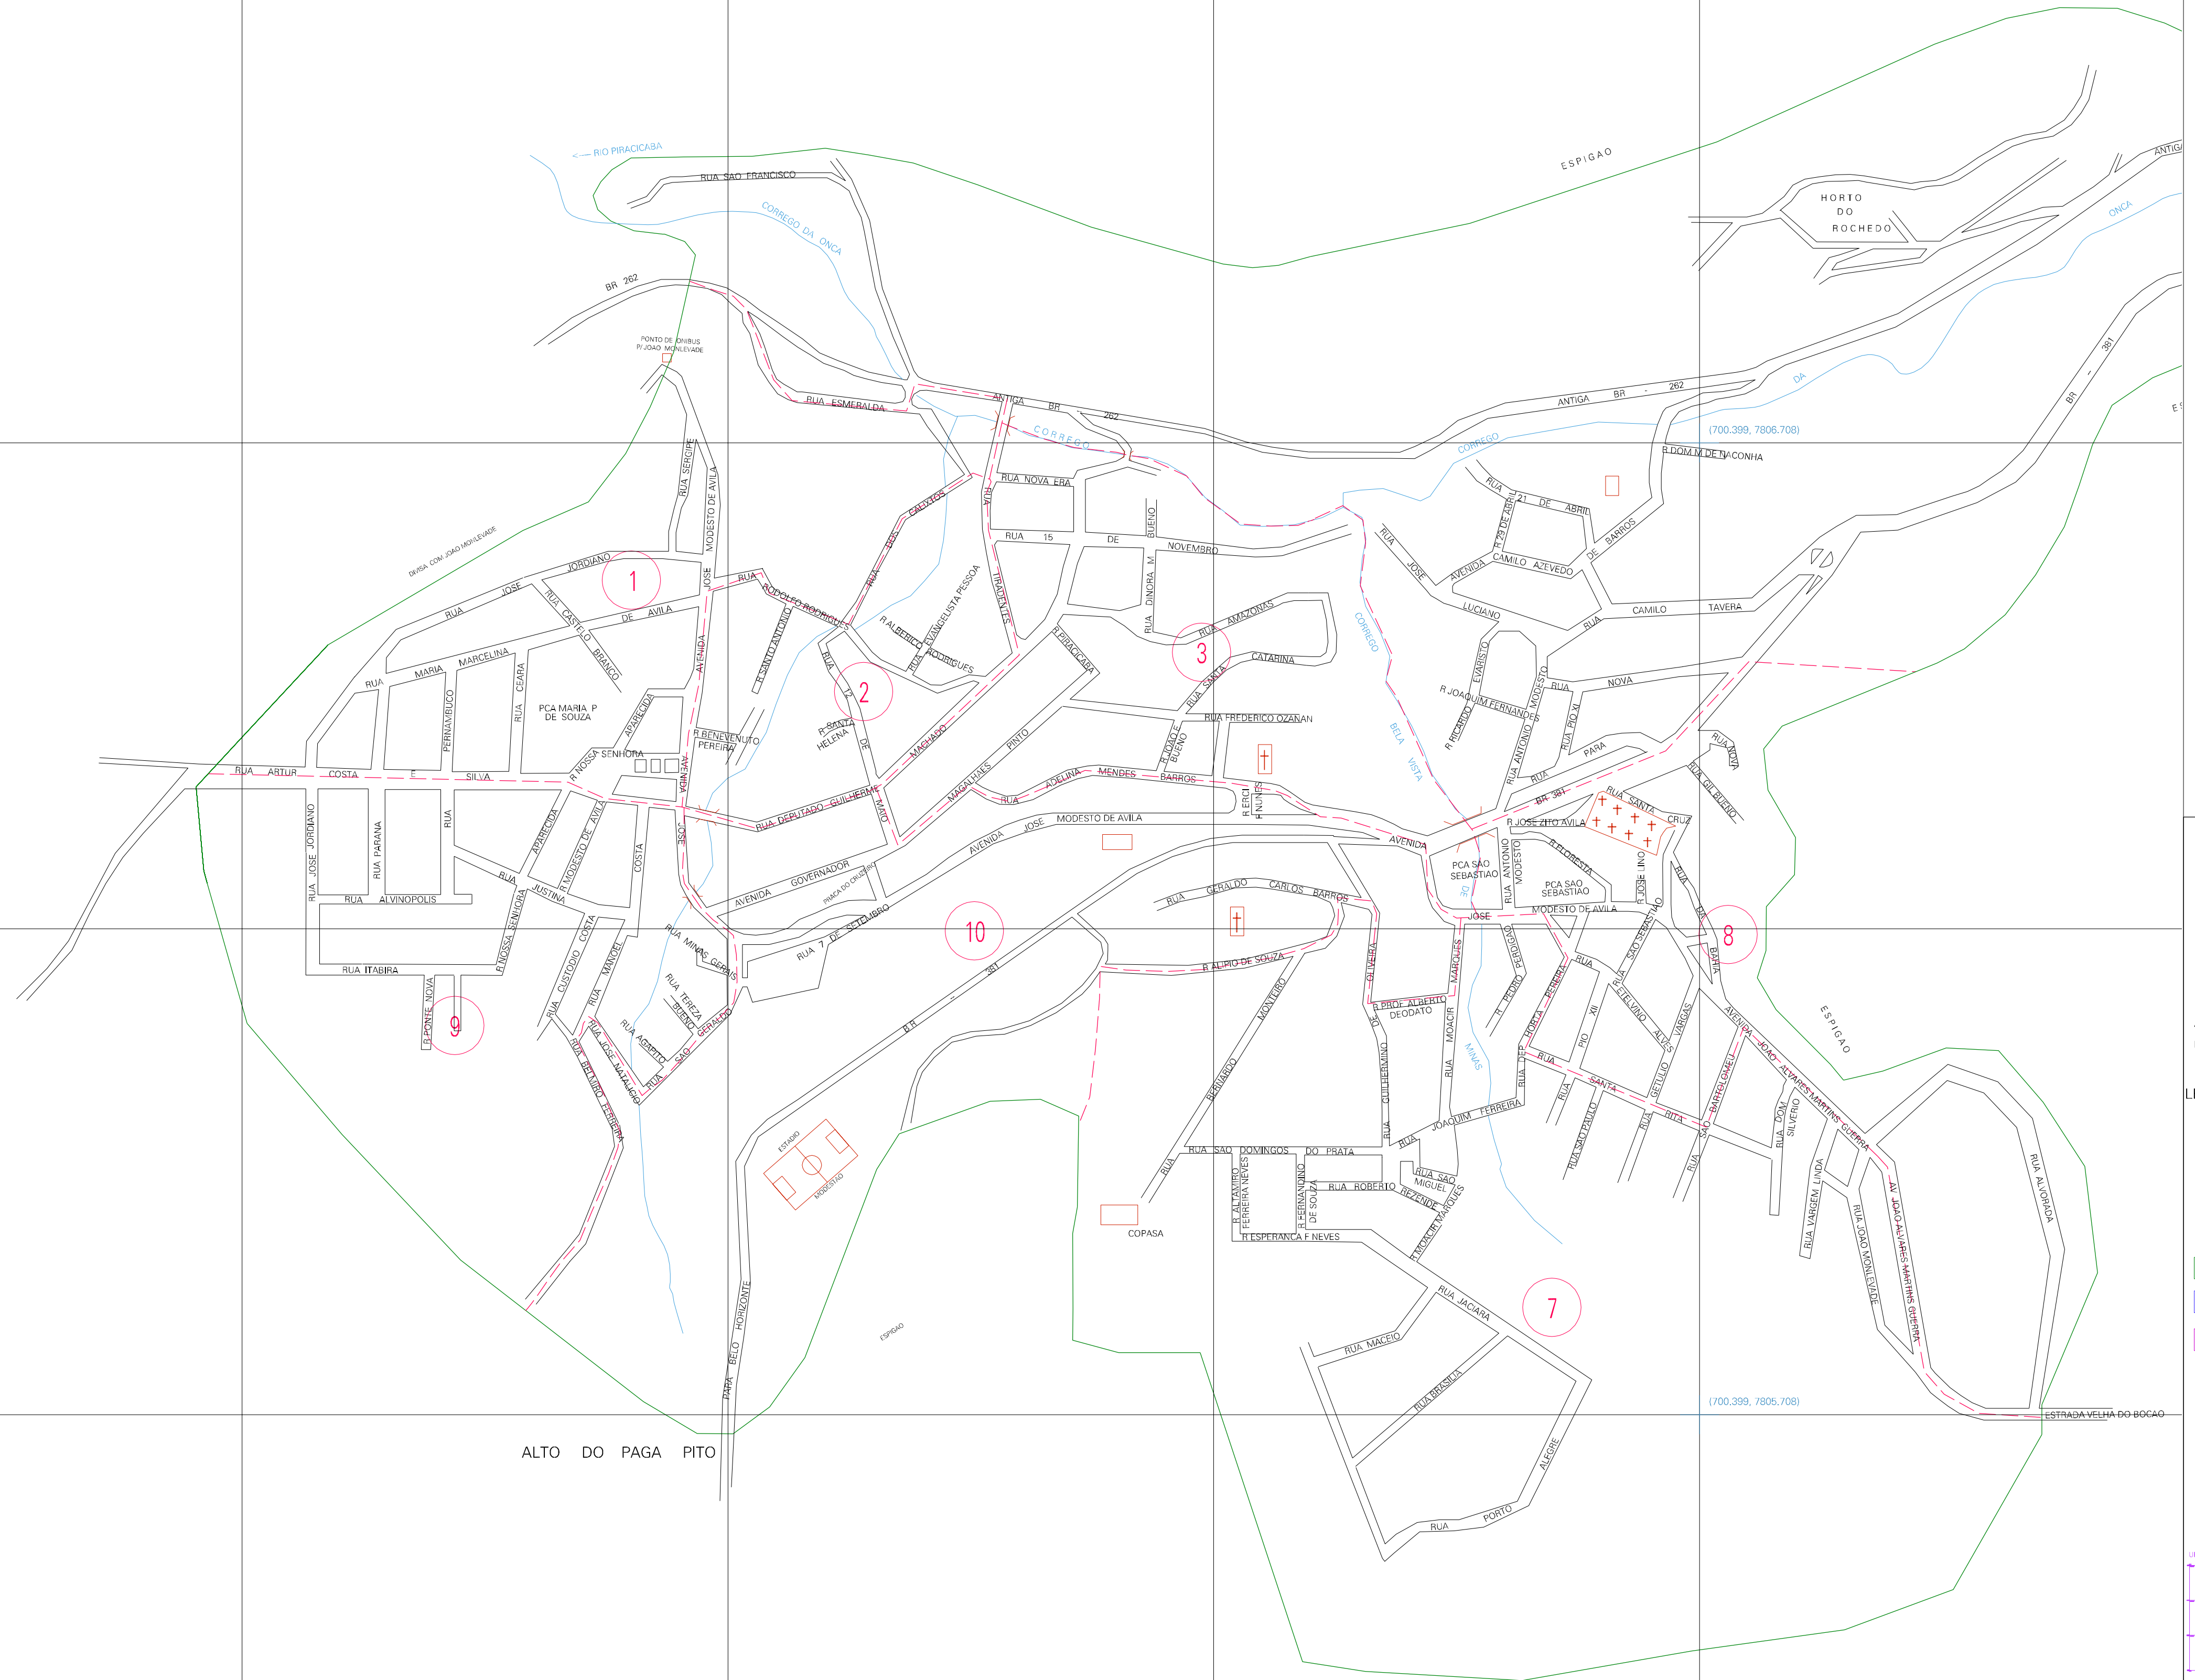

(698.399, 7806.708)

(698.399, 7805.708)

ALTO DO PAGA PITO

ESTADO DE MINAS GERAIS
 Município: 31.06002
 BELA VISTA DE MINAS
 Folha : 02 - 01

Arquivo: 3106002.dgn
 Limites(km): (697.899, 7805.208) - (700.899, 7807.208)

LEGENDA

- LIMITES**
- Município ou Perímetro Urbano
 - Distrito
 - Subdistrito, FA, Zona ou similar
 - Bairro ou similar
 - Setor Censitário
- CODIGOS**
- 22306.05 Distrito (cod. do município + cod. do distrito)
 - 05.08 Subdistrito (cod. do distrito + cod. do subdistrito)
 - 003 Bairro (cod. do bairro no município)
 - 25 Setor (número do setor no distrito ou subdistrito)

Articulação de Folhas

MAPA URBANO DIGITAL
 FOLHA A1