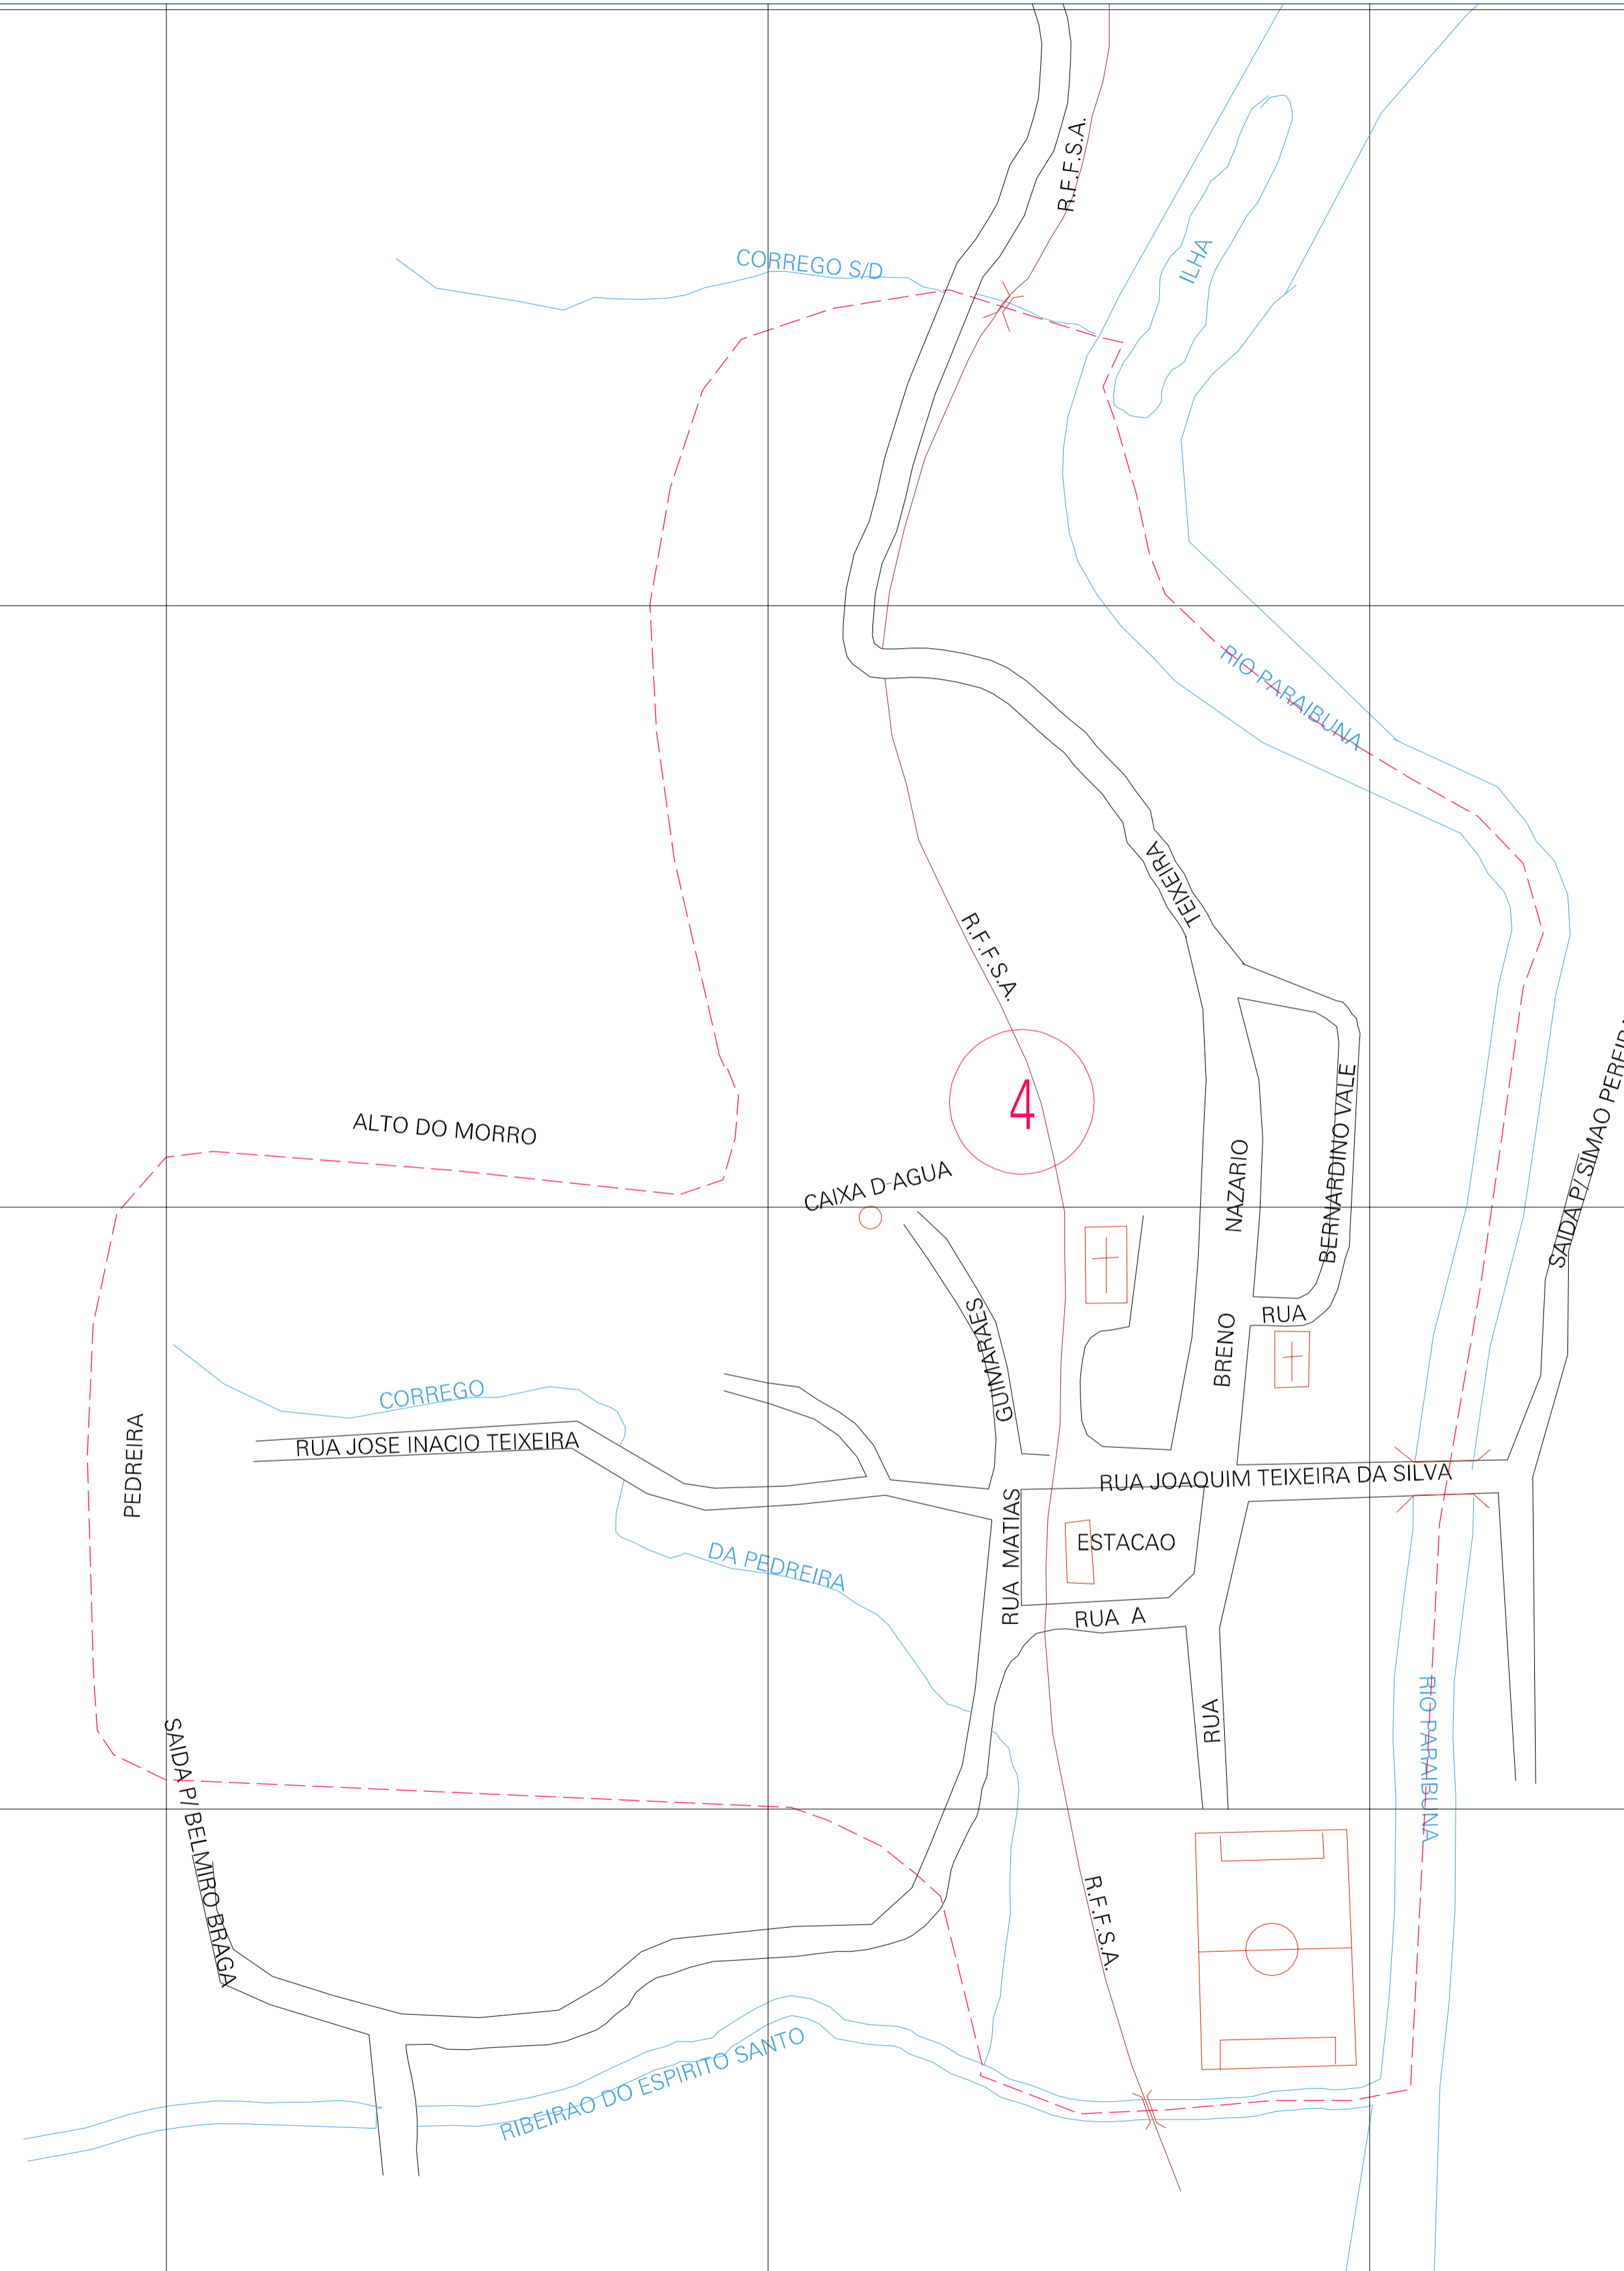

(667.55, 7570.65)

(668.55, 7570.65)

(667.55, 7570.15)

(668.55, 7570.15)

ESTADO DE MINAS GERAIS  
 Município: 31.06101  
 BELMIRO BRAGA  
 Folha : 01 - 01

Arquivo: 310610100002.dgn  
 Limites(km): ( 667.3, 7569.9) - ( 668.8, 7570.8)

- LEGENDA**
- LIMITES**
- Município ou Perímetro Urbano
  - Distrito
  - Subdistrito, RA, Zona ou similar
  - Bairro ou similar
  - Sector Censitário
- CODIGOS**
- 22306.05 Distrito (cod. do município + cod. do distrito)
  - 05.06 Subdistrito (cod. do distrito + cod. do subdistrito)
  - 003 Bairro (cod. do bairro no município)
  - 25 Sector (número do sector no distrito ou subdistrito)

MAPA URBANO DIGITAL  
 FOLHA A1