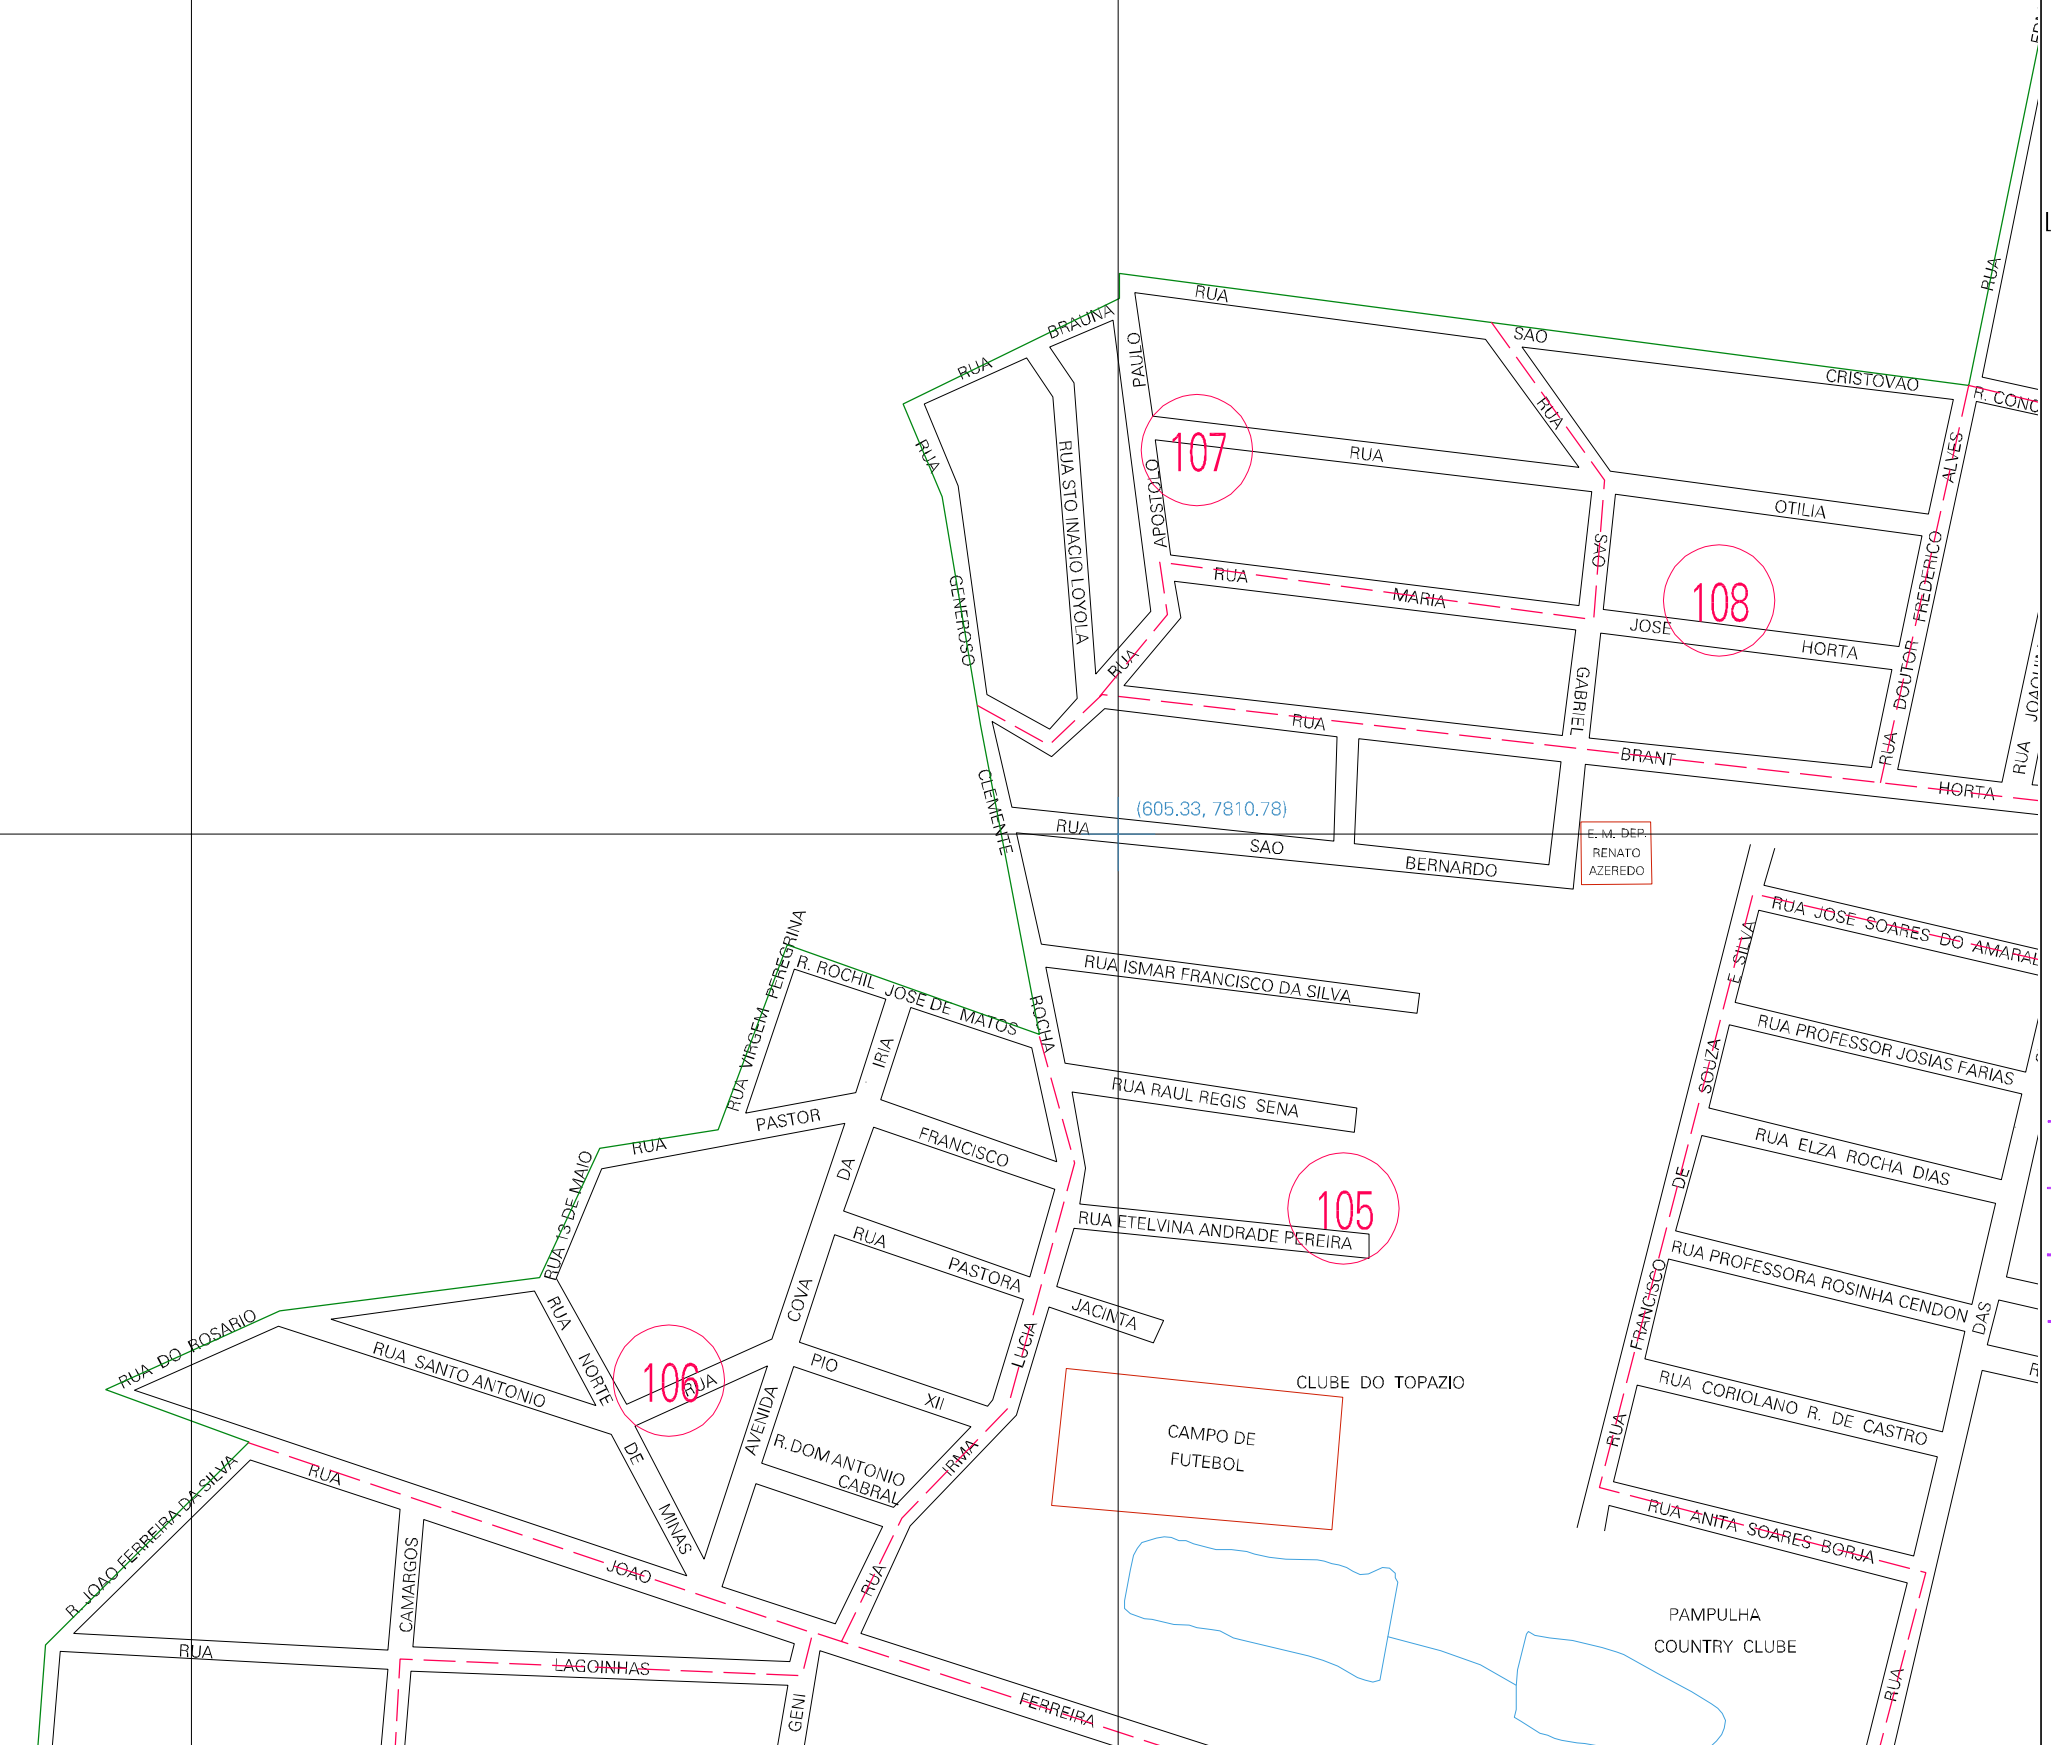

(603.33, 7811.78)

(605.33, 7811.78)

(603.33, 7810.78)

ESTADO DE MINAS GERAIS
 Município: 31.06200
 BELO HORIZONTE
 Folha : 02 - 03

Arquivo: 3106200.dgn
 Limites(km): (602.83, 7810.28) - (605.83, 7812.28)

- LEGENDA**
- LIMITES**
- Município ou Perímetro Urbano
 - - - Distrito
 - - - Subdistrito, RA, Zona ou similar
 - - - Bairro ou similar
 - - - Setor Censitário
- CODIGOS**
- 22306.05 Distrito (cod. do município + cod. do distrito)
 - 05.08 Subdistrito (cod. do distrito + cod. do subdistrito)
 - 003 Bairro (cod. do bairro no município)
 - 25 Setor (número do setor no distrito ou subdistrito)

MAPA URBANO DIGITAL
FOLHA A1