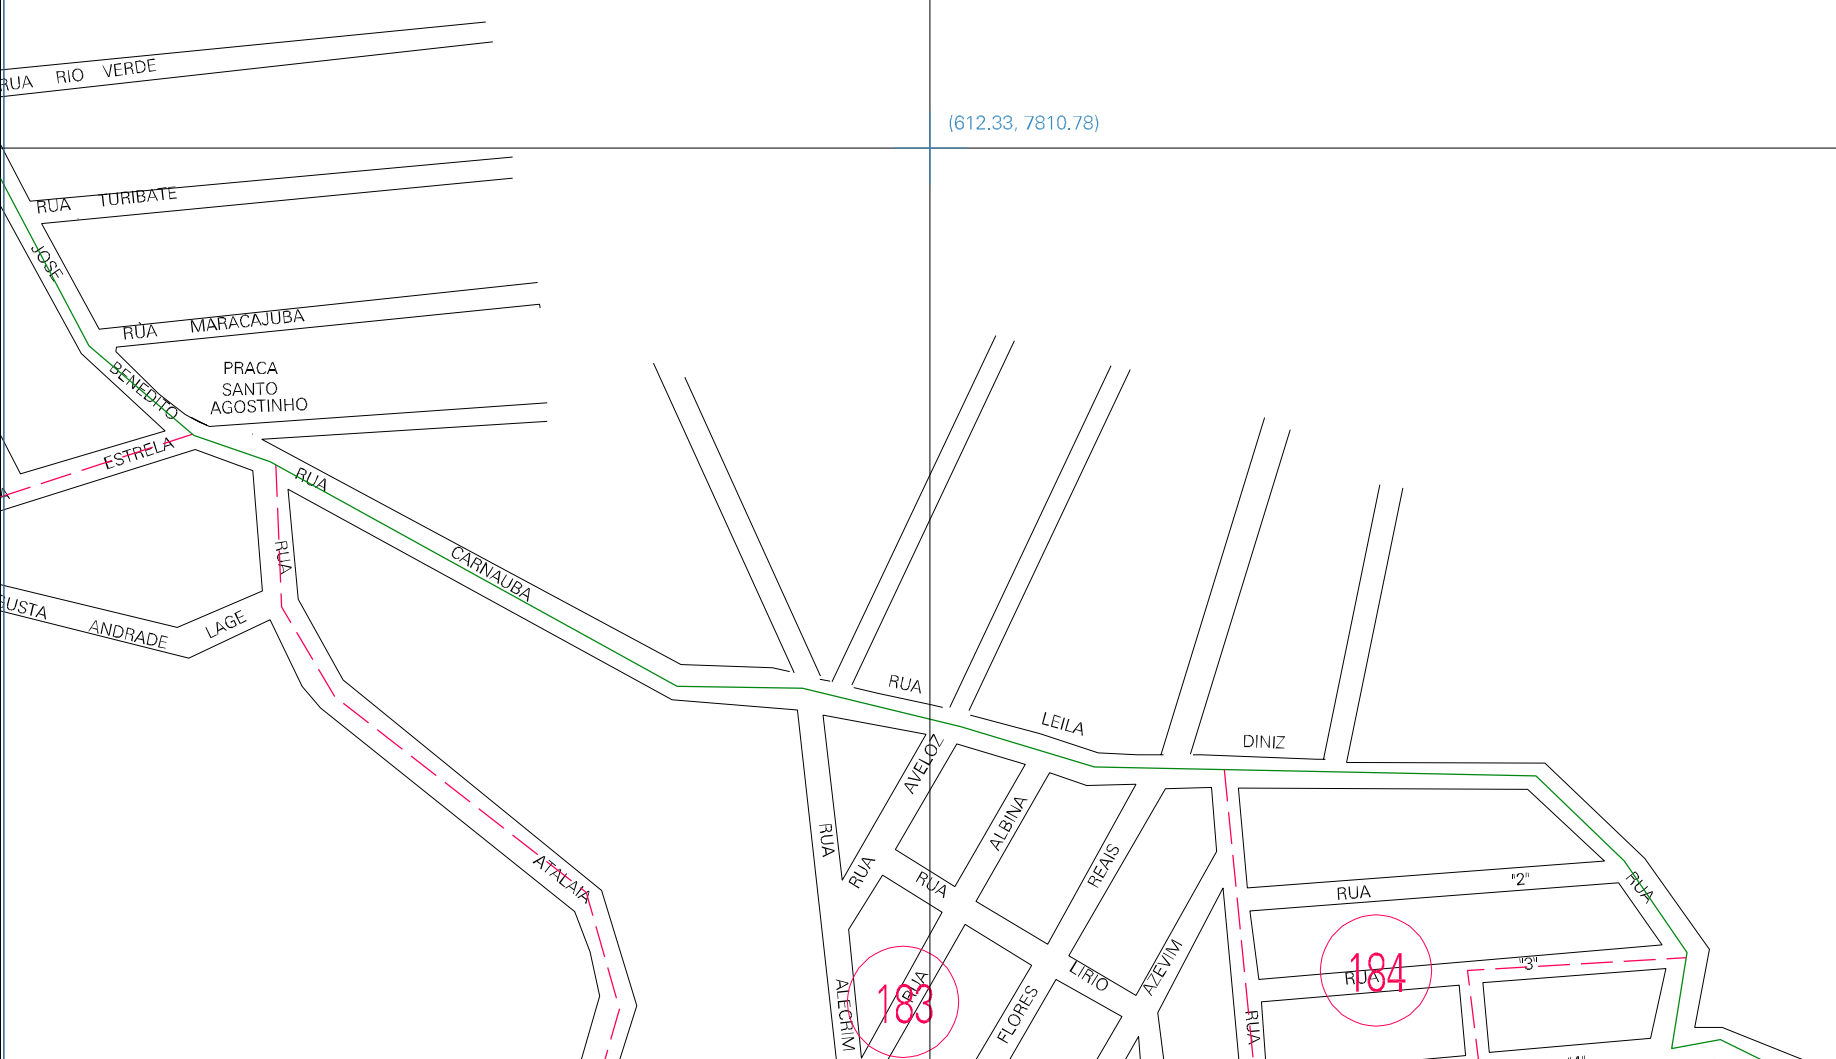

(612.33, 7811.78)

(614.33, 7811.78)

(612.33, 7810.78)

(614.33, 7810.78)

ESTADO DE MINAS GERAIS  
 Município: 31.06200  
 BELO HORIZONTE

Folha : 02 - 06

Arquivo: 3106200.dgn  
 Limites(km): (611.83, 7810.28) - (614.83, 7812.28)

- LEGENDA
- LIMITES
- Município ou Perímetro Urbano
  - - - Distrito
  - Subdistrito, FA, Zona ou similar
  - Bairro ou similar
  - Setor Censitário
- CODIGOS
- 22306.05 Distrito (cod. do município + cod. do distrito)
  - 05.06 Subdistrito (cod. do distrito + cod. do subdistrito)
  - 003 Bairro (cod. do bairro no município)
  - 25 Setor (número do setor no distrito ou subdistrito)

MAPA URBANO DIGITAL  
 FOLHA A1