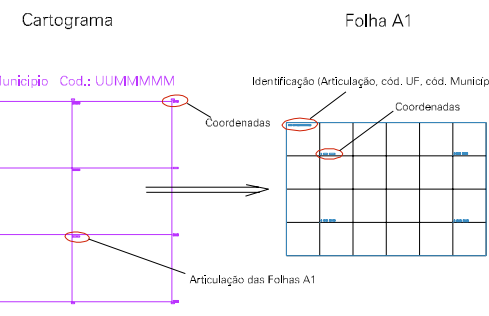

(600.33, 7807.78)

(602.33, 7807.78)

(600.33, 7806.78)

(602.33, 7806.78)

ESTADO DE MINAS GERAIS
Município: 31.06200
BELO HORIZONTE

Folha : 04 - 02

LEGENDA

1. **LIMITES**
2. Município ou Perímetro Urbano
   - - - Distrito
   - - - Subdistrito, RA, Zona ou similar
   - - - Bairro ou similar
   - - - Setor Censitário
3. **CODIGOS**
- 22306.05 Distrito (cod. do município + cod. do distrito)
  - 05.08 Subdistrito (cod. do distrito + cod. do subdistrito)
  - 003 Bairro (cod. do bairro no município)
  - 25 Setor (número do setor no distrito ou subdistrito)

Articulação de Folhas

MAPA URBANO DIGITAL
FOLHA A1