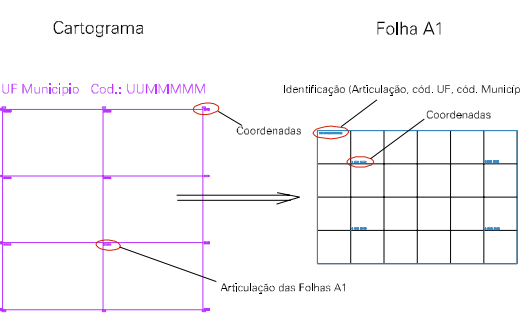

(600.33, 7801.78)

(602.33, 7801.78)

(600.33, 7800.78)

(602.33, 7800.78)

ESTADO DE MINAS GERAIS

Município: 31.06200
BELO HORIZONTE

Folha : 07 - 02

LEGENDA

1. **LIMITES**
2. Município ou Perímetro Urbano
   - Distrito
   - Subdistrito, RA, Zona ou similar
   - Bairro ou similar
   - Setor Censitário
3. **CODIGOS**
- 22306.05 Distrito (cod. do município + cod. do distrito)
  - 05.08 Subdistrito (cod. do distrito + cod. do subdistrito)
  - 003 Bairro (cod. do bairro no município)
  - 25 Setor (número do setor no distrito ou subdistrito)

Articulação de Folhas

MAPA URBANO DIGITAL
FOLHA A1