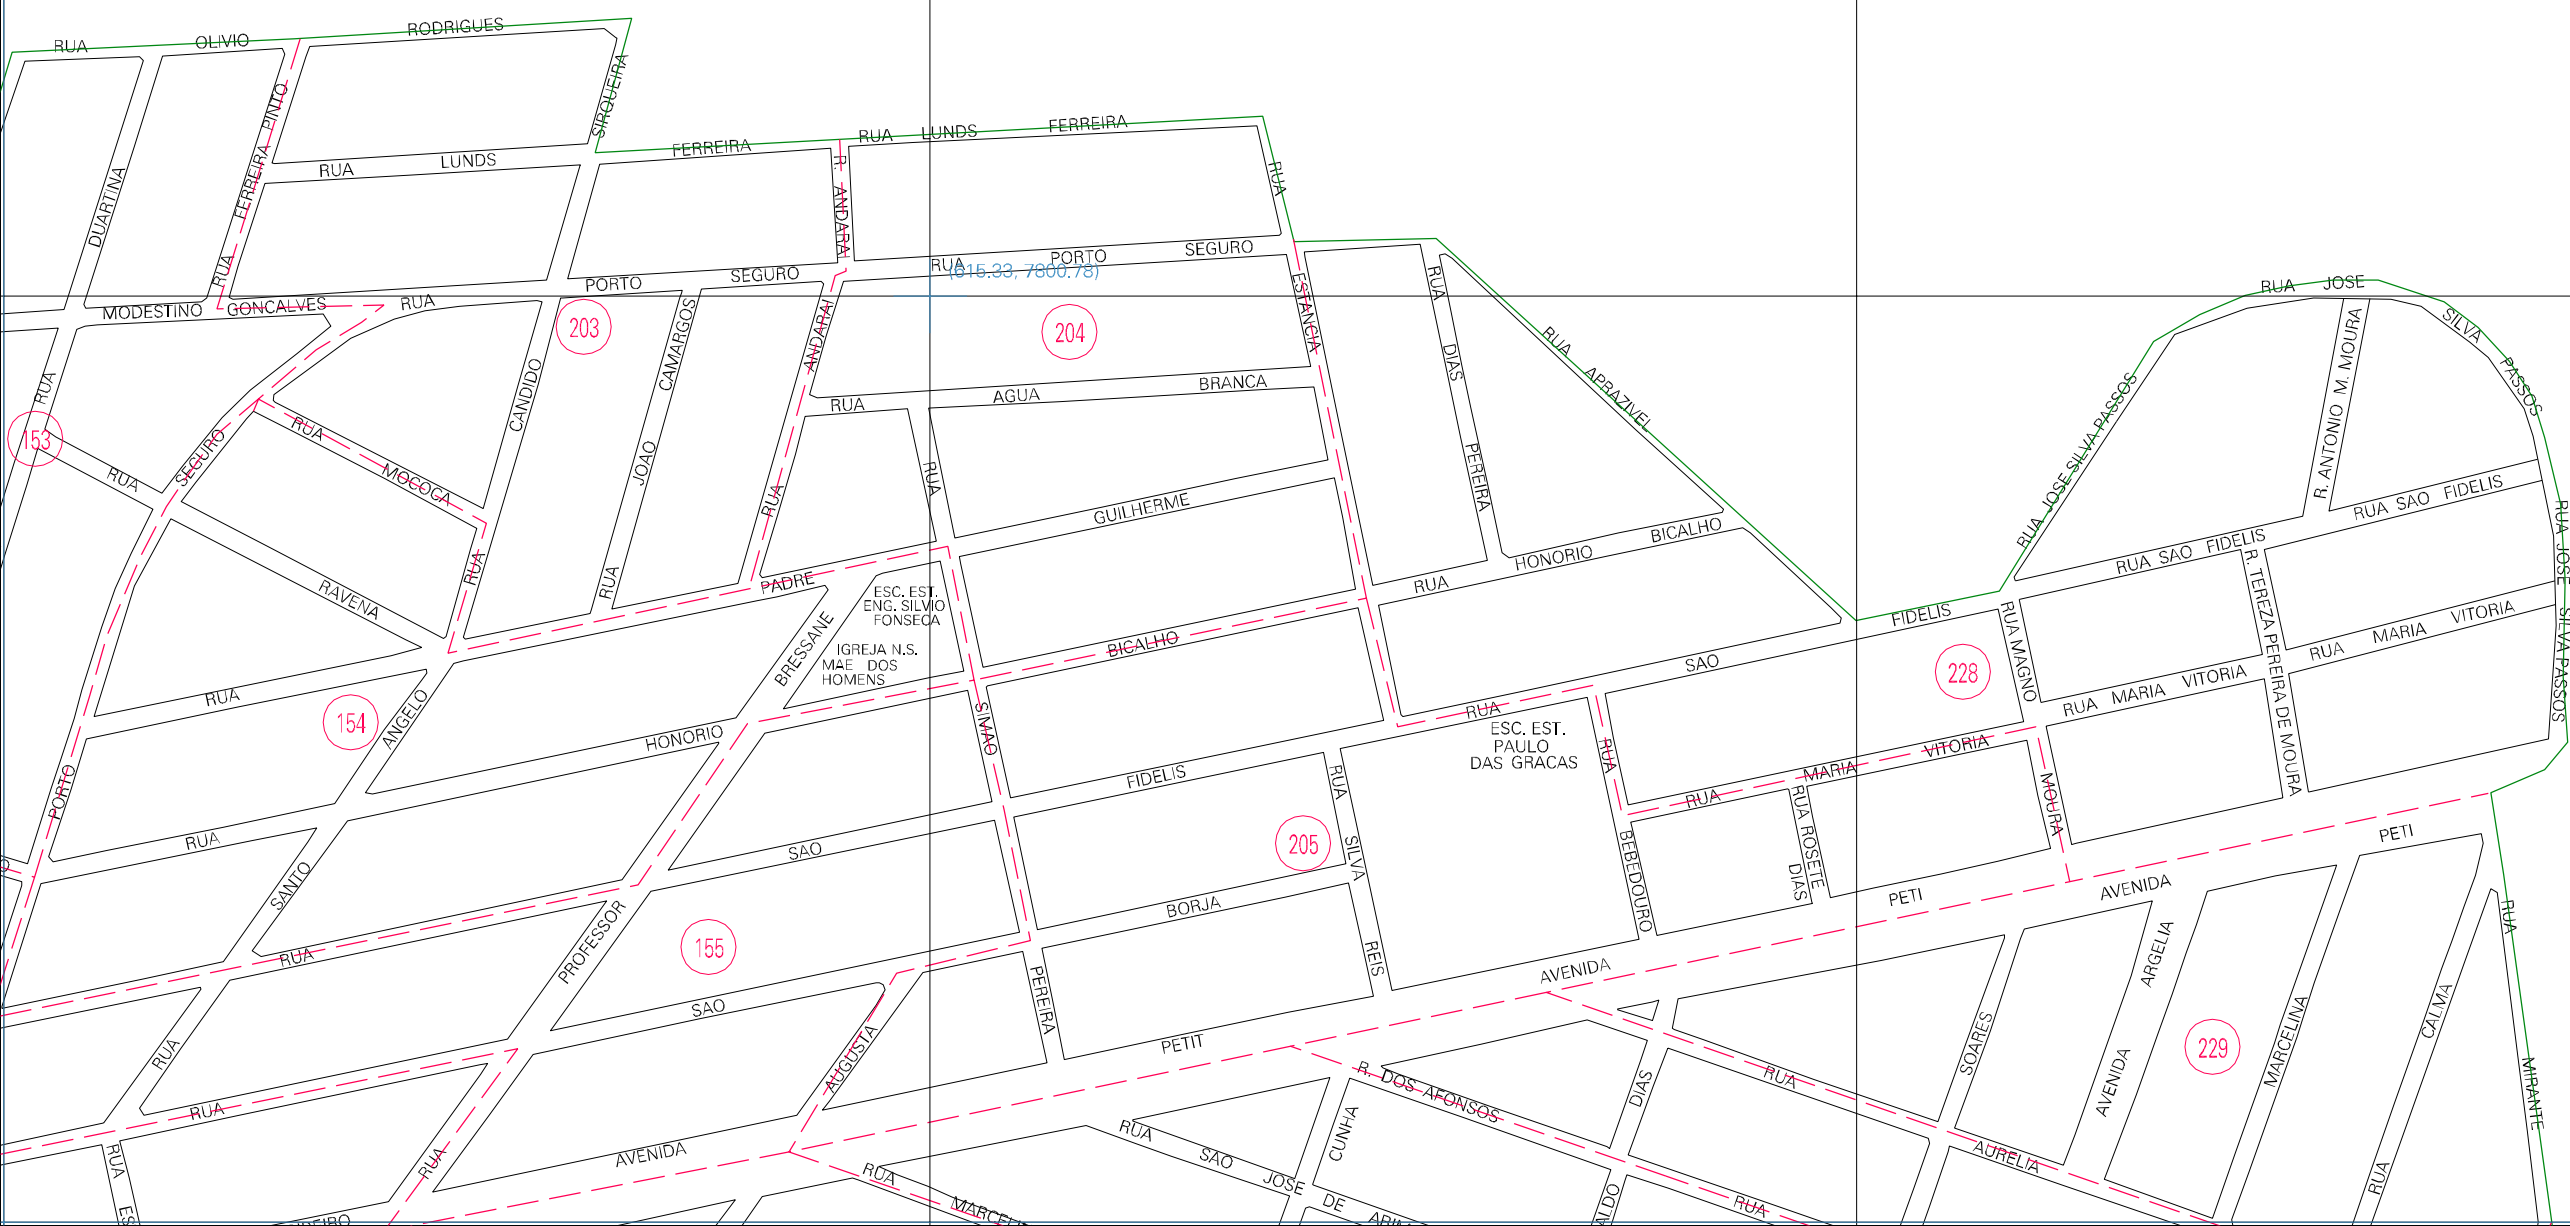

(614.83, 7800.28)

(617.33, 7800.78)

ESTADO DE MINAS GERAIS
Município: 31.06200
BELO HORIZONTE
Folha : 07 - 07

LEGENDA

1. LIMITES
2. Município ou Perímetro Urbano
   - Distrito
   - Subdistrito, RA, Zona ou similar
   - Bairro ou similar
   - Setor Censitário
3. CODIGOS
- 22306.05 Distrito (cod. do município + cod. do distrito)
  - 05.08 Subdistrito (cod. do distrito + cod. do subdistrito)
  - 003 Bairro (cod. do bairro no município)
  - 25 Setor (número do setor no distrito ou subdistrito)

MAPA URBANO DIGITAL
FOLHA A1