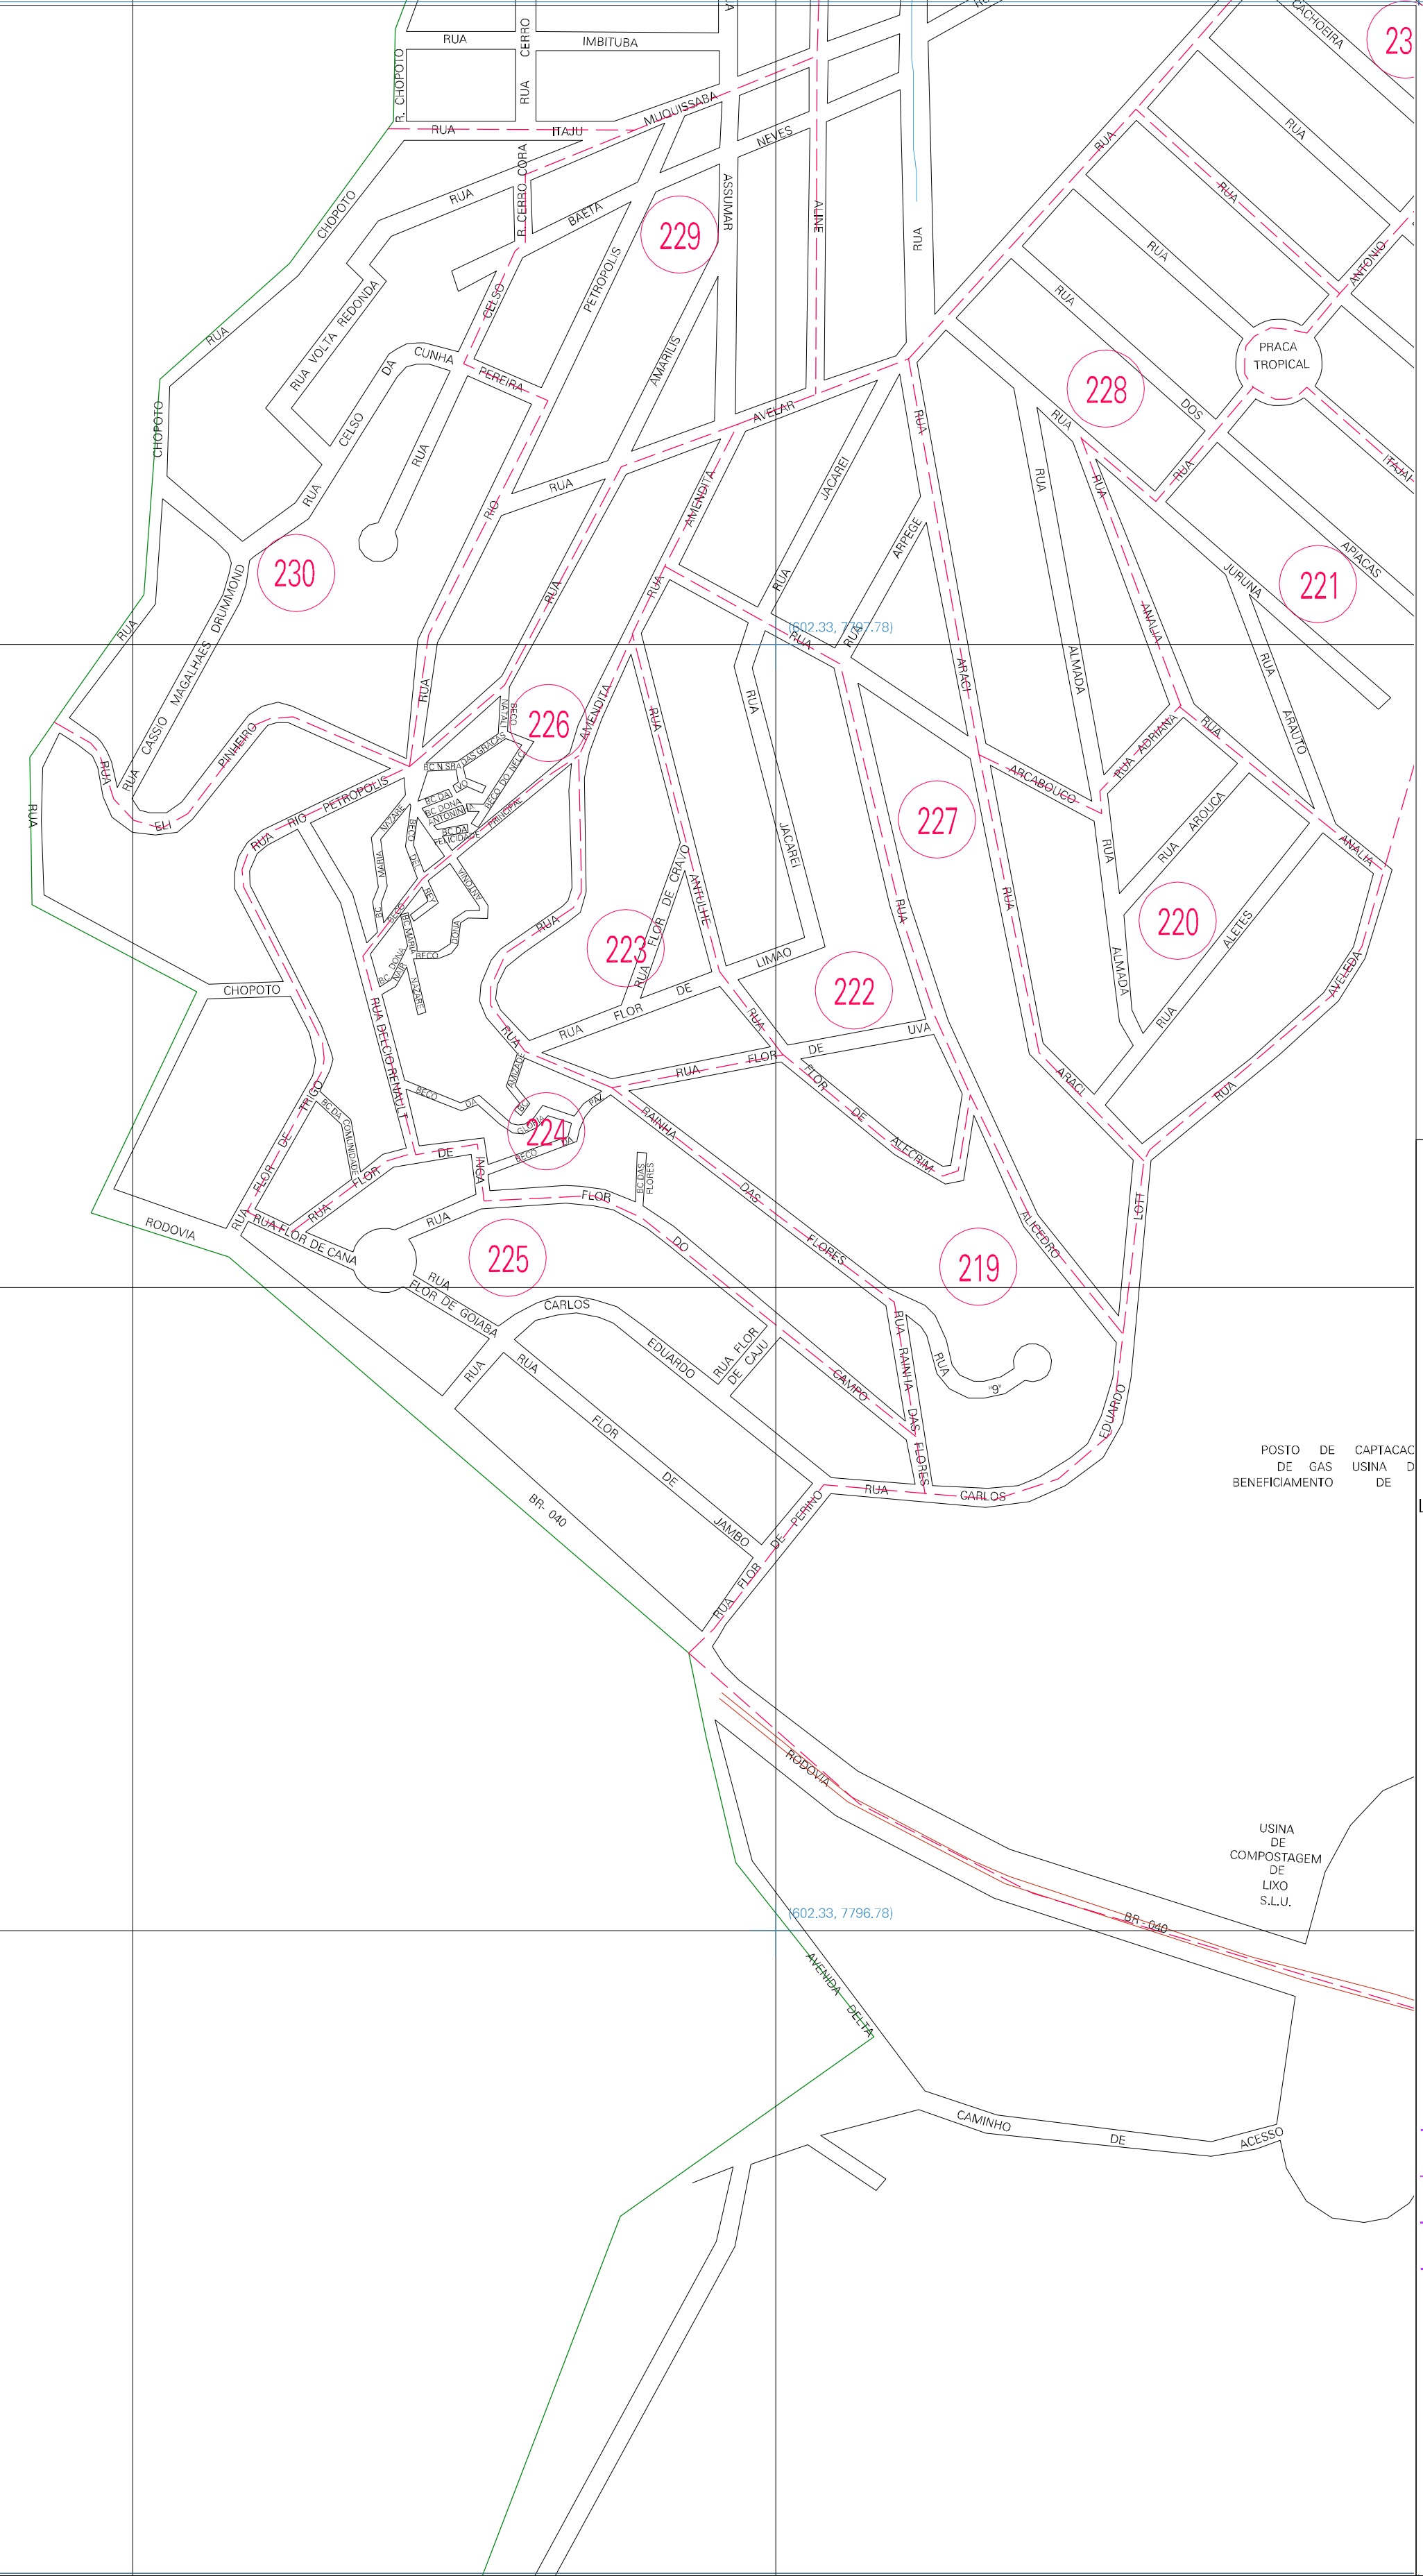

(600.33, 7797.78)

(600.33, 7796.78)

ESTADO DE MINAS GERAIS
 Município: 31.06200
 BELO HORIZONTE
 Folha : 09 - 02

Arquivo: 3106200.dgn
 Limites(km): (599.83, 7796.28) + (602.83, 7798.28)

- LEGENDA**
- LIMITES**
- Município ou Perímetro Urbano
 - Distrito
 - Subdistrito, RA, Zona ou similar
 - Bairro ou similar
 - Setor Censitário
- CODIGOS**
- 22306.05 Distrito (cod. do município + cod. do distrito)
 - 05.08 Subdistrito (cod. do distrito + cod. do subdistrito)
 - 003 Bairro (cod. do bairro no município)
 - 25 Setor (número do setor no distrito ou subdistrito)

MAPA URBANO DIGITAL
FOLHA A1