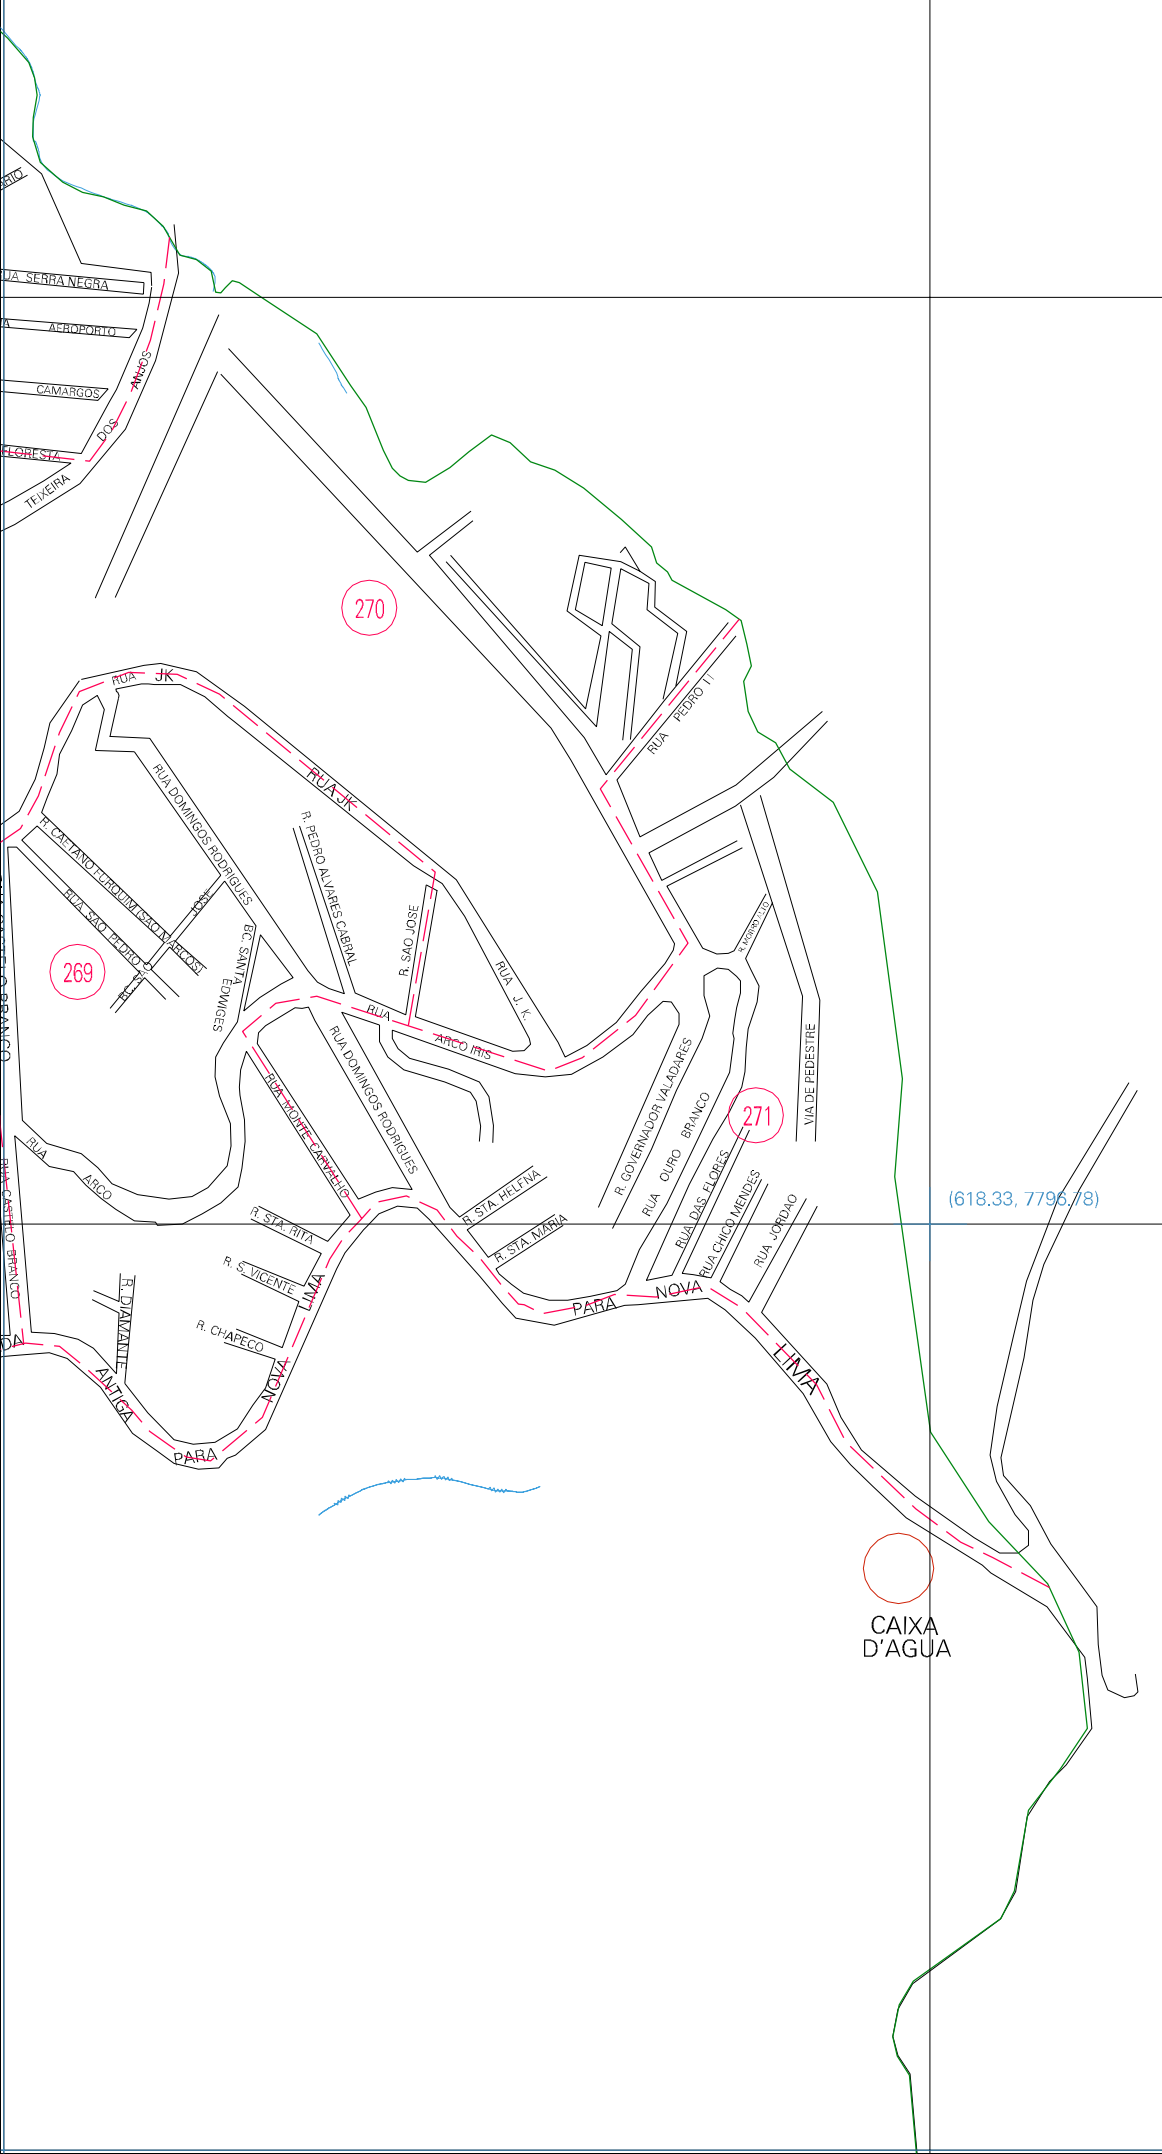

(618.33, 7797.78)

(620.33, 7797.78)

(618.33, 7796.78)

(620.33, 7796.78)

ESTADO DE MINAS GERAIS
 Município: 31.06200
 BELO HORIZONTE
 Folha : 09 - 08

Arquivo: 3106200.dgn
 Limites(km): (617.83, 7796.28) - (620.83, 7798.28)

LEGENDA

- LIMITES**
- Município ou Perímetro Urbano
 - Distrito
 - Subdistrito, FA, Zona ou similar
 - Bairro ou similar
 - Setor Censitário
- CODIGOS**
- 22306.05 Distrito (cod. do município + cod. do distrito)
 - 05.08 Subdistrito (cod. do distrito + cod. do subdistrito)
 - 003 Bairro (cod. do bairro no município)
 - 25 Setor (número do setor no distrito ou subdistrito)

Articulação de Folhas

MAPA URBANO DIGITAL
 FOLHA A1