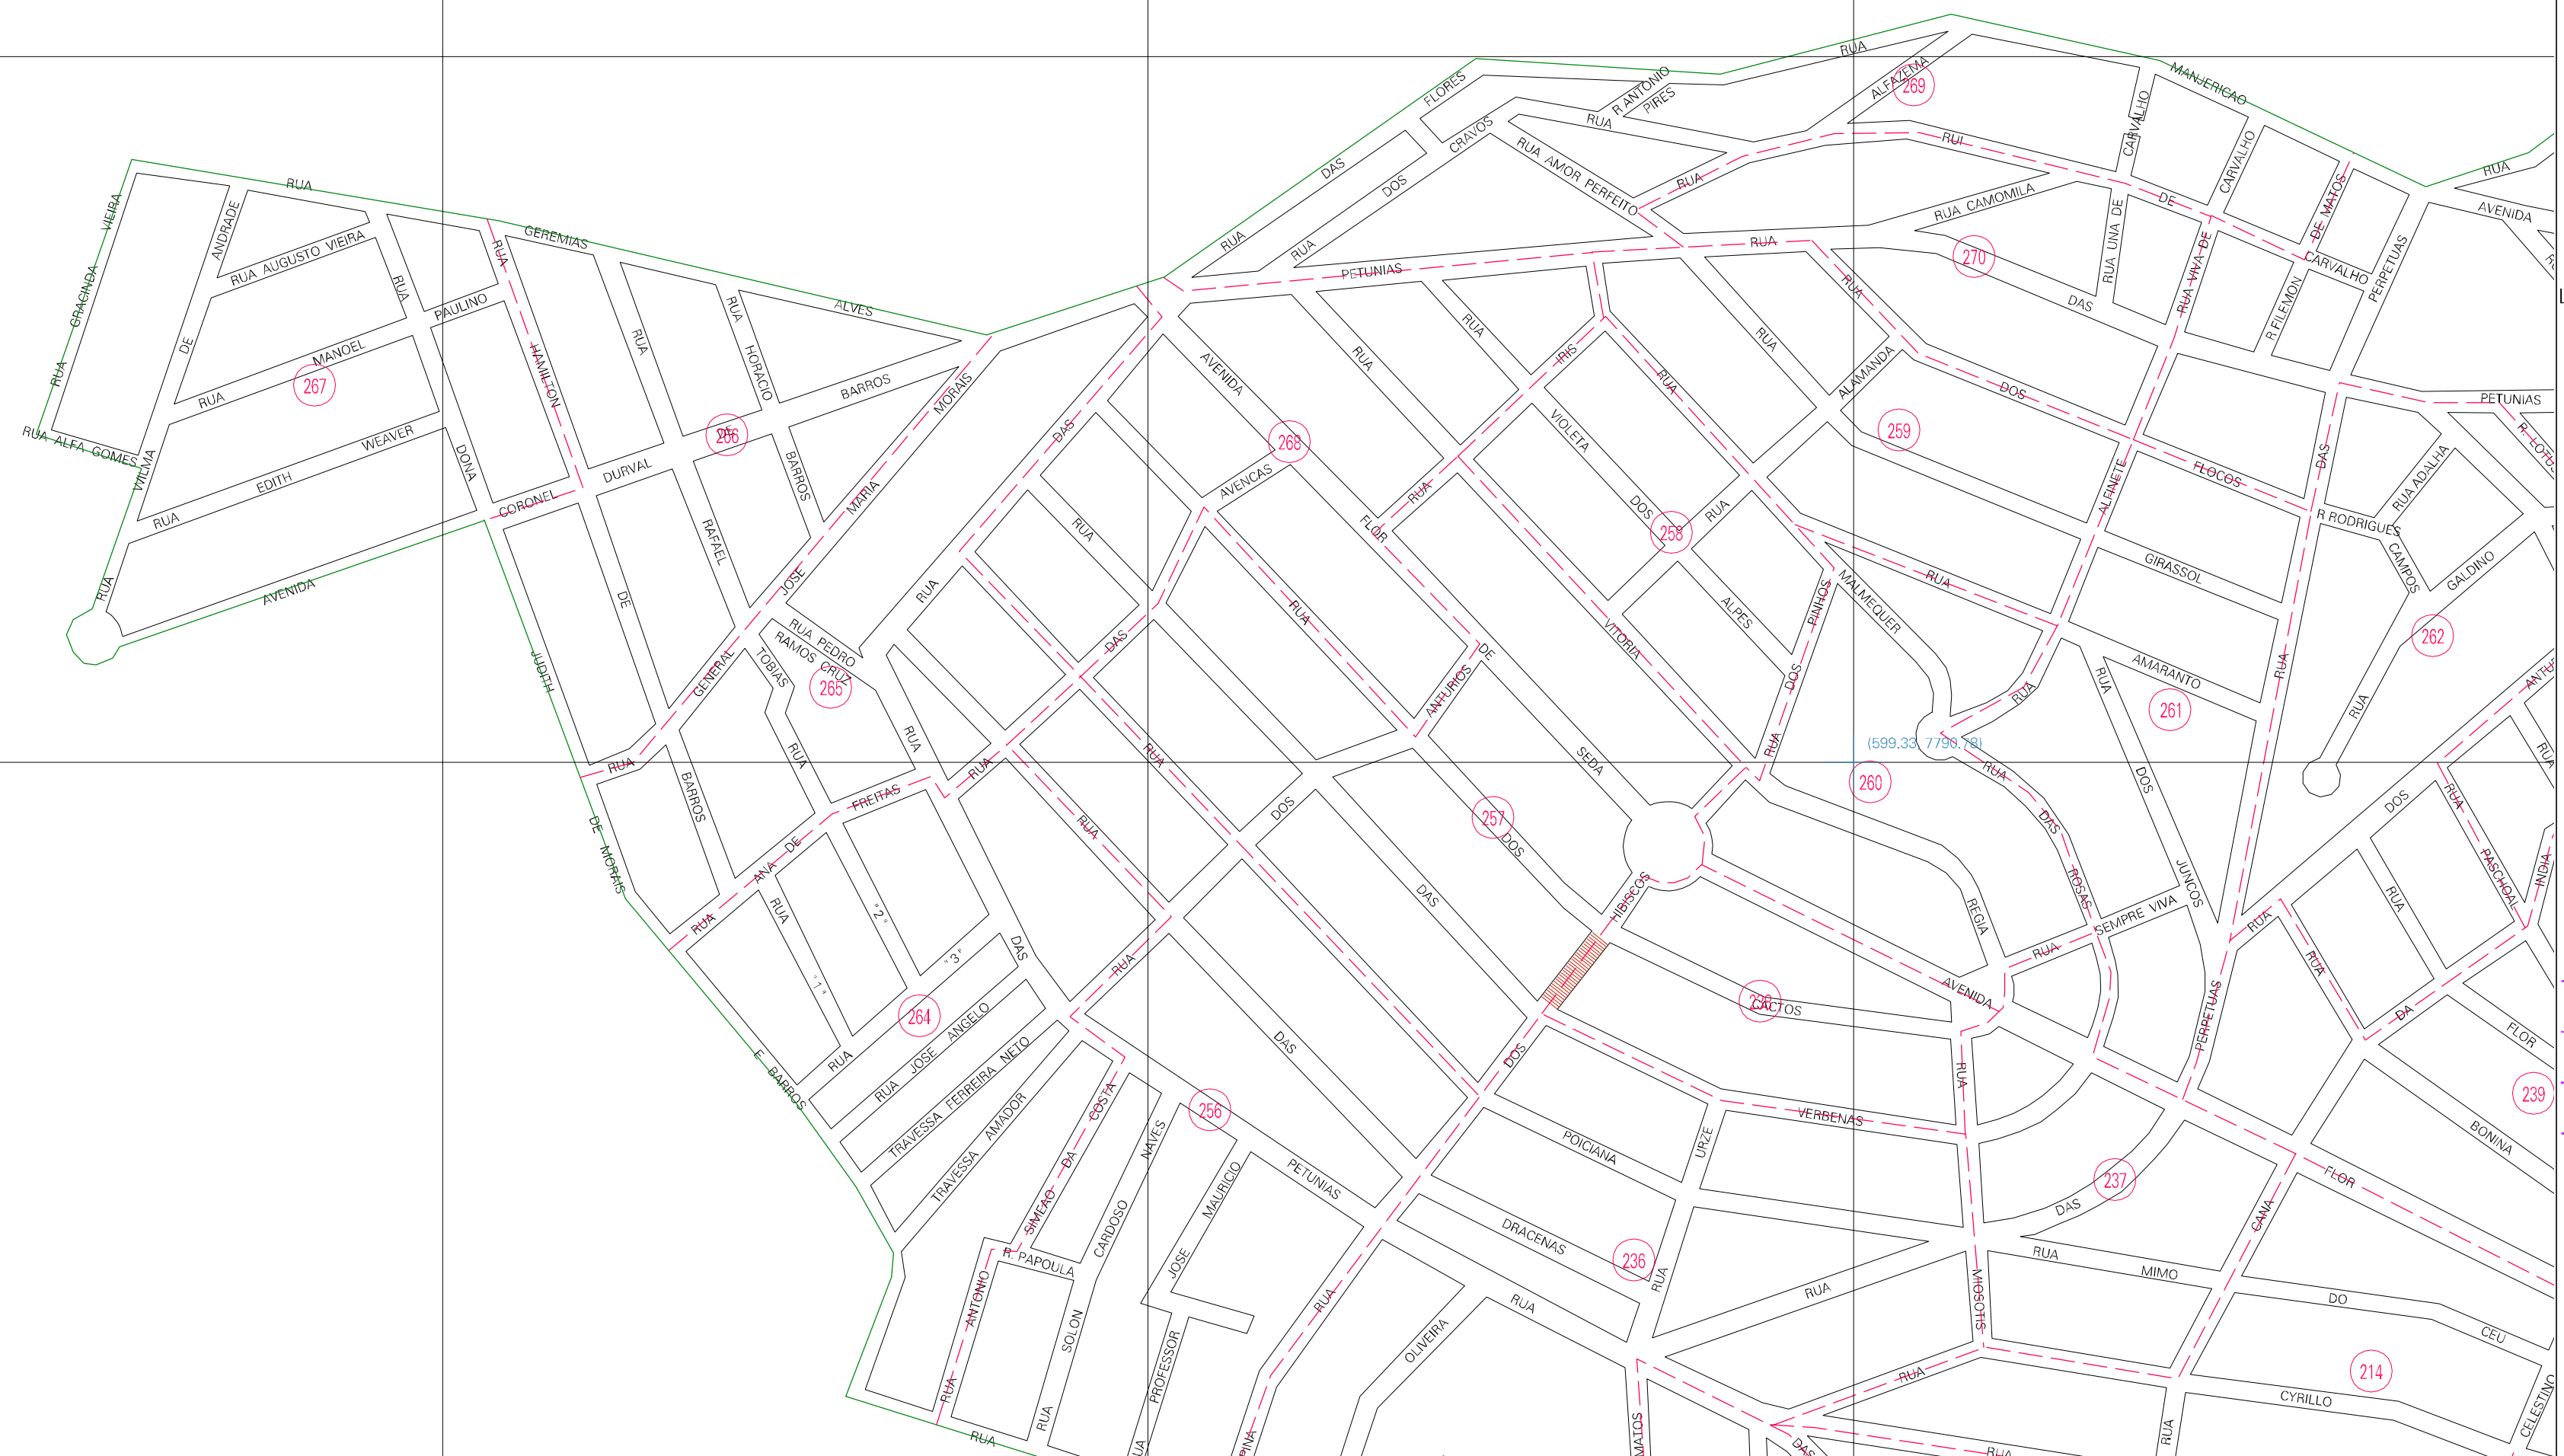

(597.33, 7791.78)

(599.33, 7791.78)

(597.33, 7790.78)

ESTADO DE MINAS GERAIS

Município: 31.06200
BELO HORIZONTE

Folha : 12 - 01

Arquivo: 3106200.dgn
Limites(km): (596.83, 7790.28) - (599.83, 7792.28)

LEGENDA

LIMITES

- Município ou Perímetro Urbano
- Distrito
- Subdistrito, RA, Zona ou similar
- Bairro ou similar
- Sector Censitário

CODIGOS

- 22306.05 Distrito (cod. do município + cod. do distrito)
- 05.08 Subdistrito (cod. do distrito + cod. do subdistrito)
- 003 Bairro (cod. do bairro no município)
- 25 Sector (número do sector no distrito ou subdistrito)

Articulação de Folhas

Cartograma Folha A1

UF Município Cód. UUUUUUUU Identificação (R#C#L#q#) cod. UF, cod. Município
Coordenadas
Coordenadas
Articulação das Folhas A1

**MAPA URBANO DIGITAL
FOLHA A1**

CENSO AGROPECUARIO 2006
CONTAGEM DA POPULAÇÃO 2007
Data de Impressão: 04.12.07