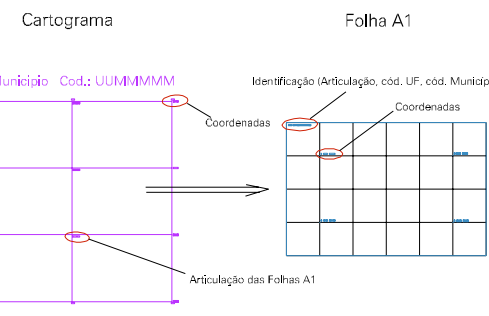

(606.33, 7783.78)

(608.33, 7783.78)

(606.33, 7782.78)

(608.33, 7782.78)

ESTADO DE MINAS GERAIS
Município: 31.06200
BELO HORIZONTE

Folha : 16 - 04

LEGENDA

1. **LIMITES**
2. Município ou Perímetro Urbano
   - Distrito
   - Subdistrito, RA, Zona ou similar
   - Bairro ou similar
   - Setor Censitário
3. **CODIGOS**
- 22306.05 Distrito (cod. do município + cod. do distrito)
  - 05.08 Subdistrito (cod. do distrito + cod. do subdistrito)
  - 003 Bairro (cod. do bairro no município)
  - 25 Setor (número do setor no distrito ou subdistrito)

Articulação de Folhas

MAPA URBANO DIGITAL
FOLHA A1