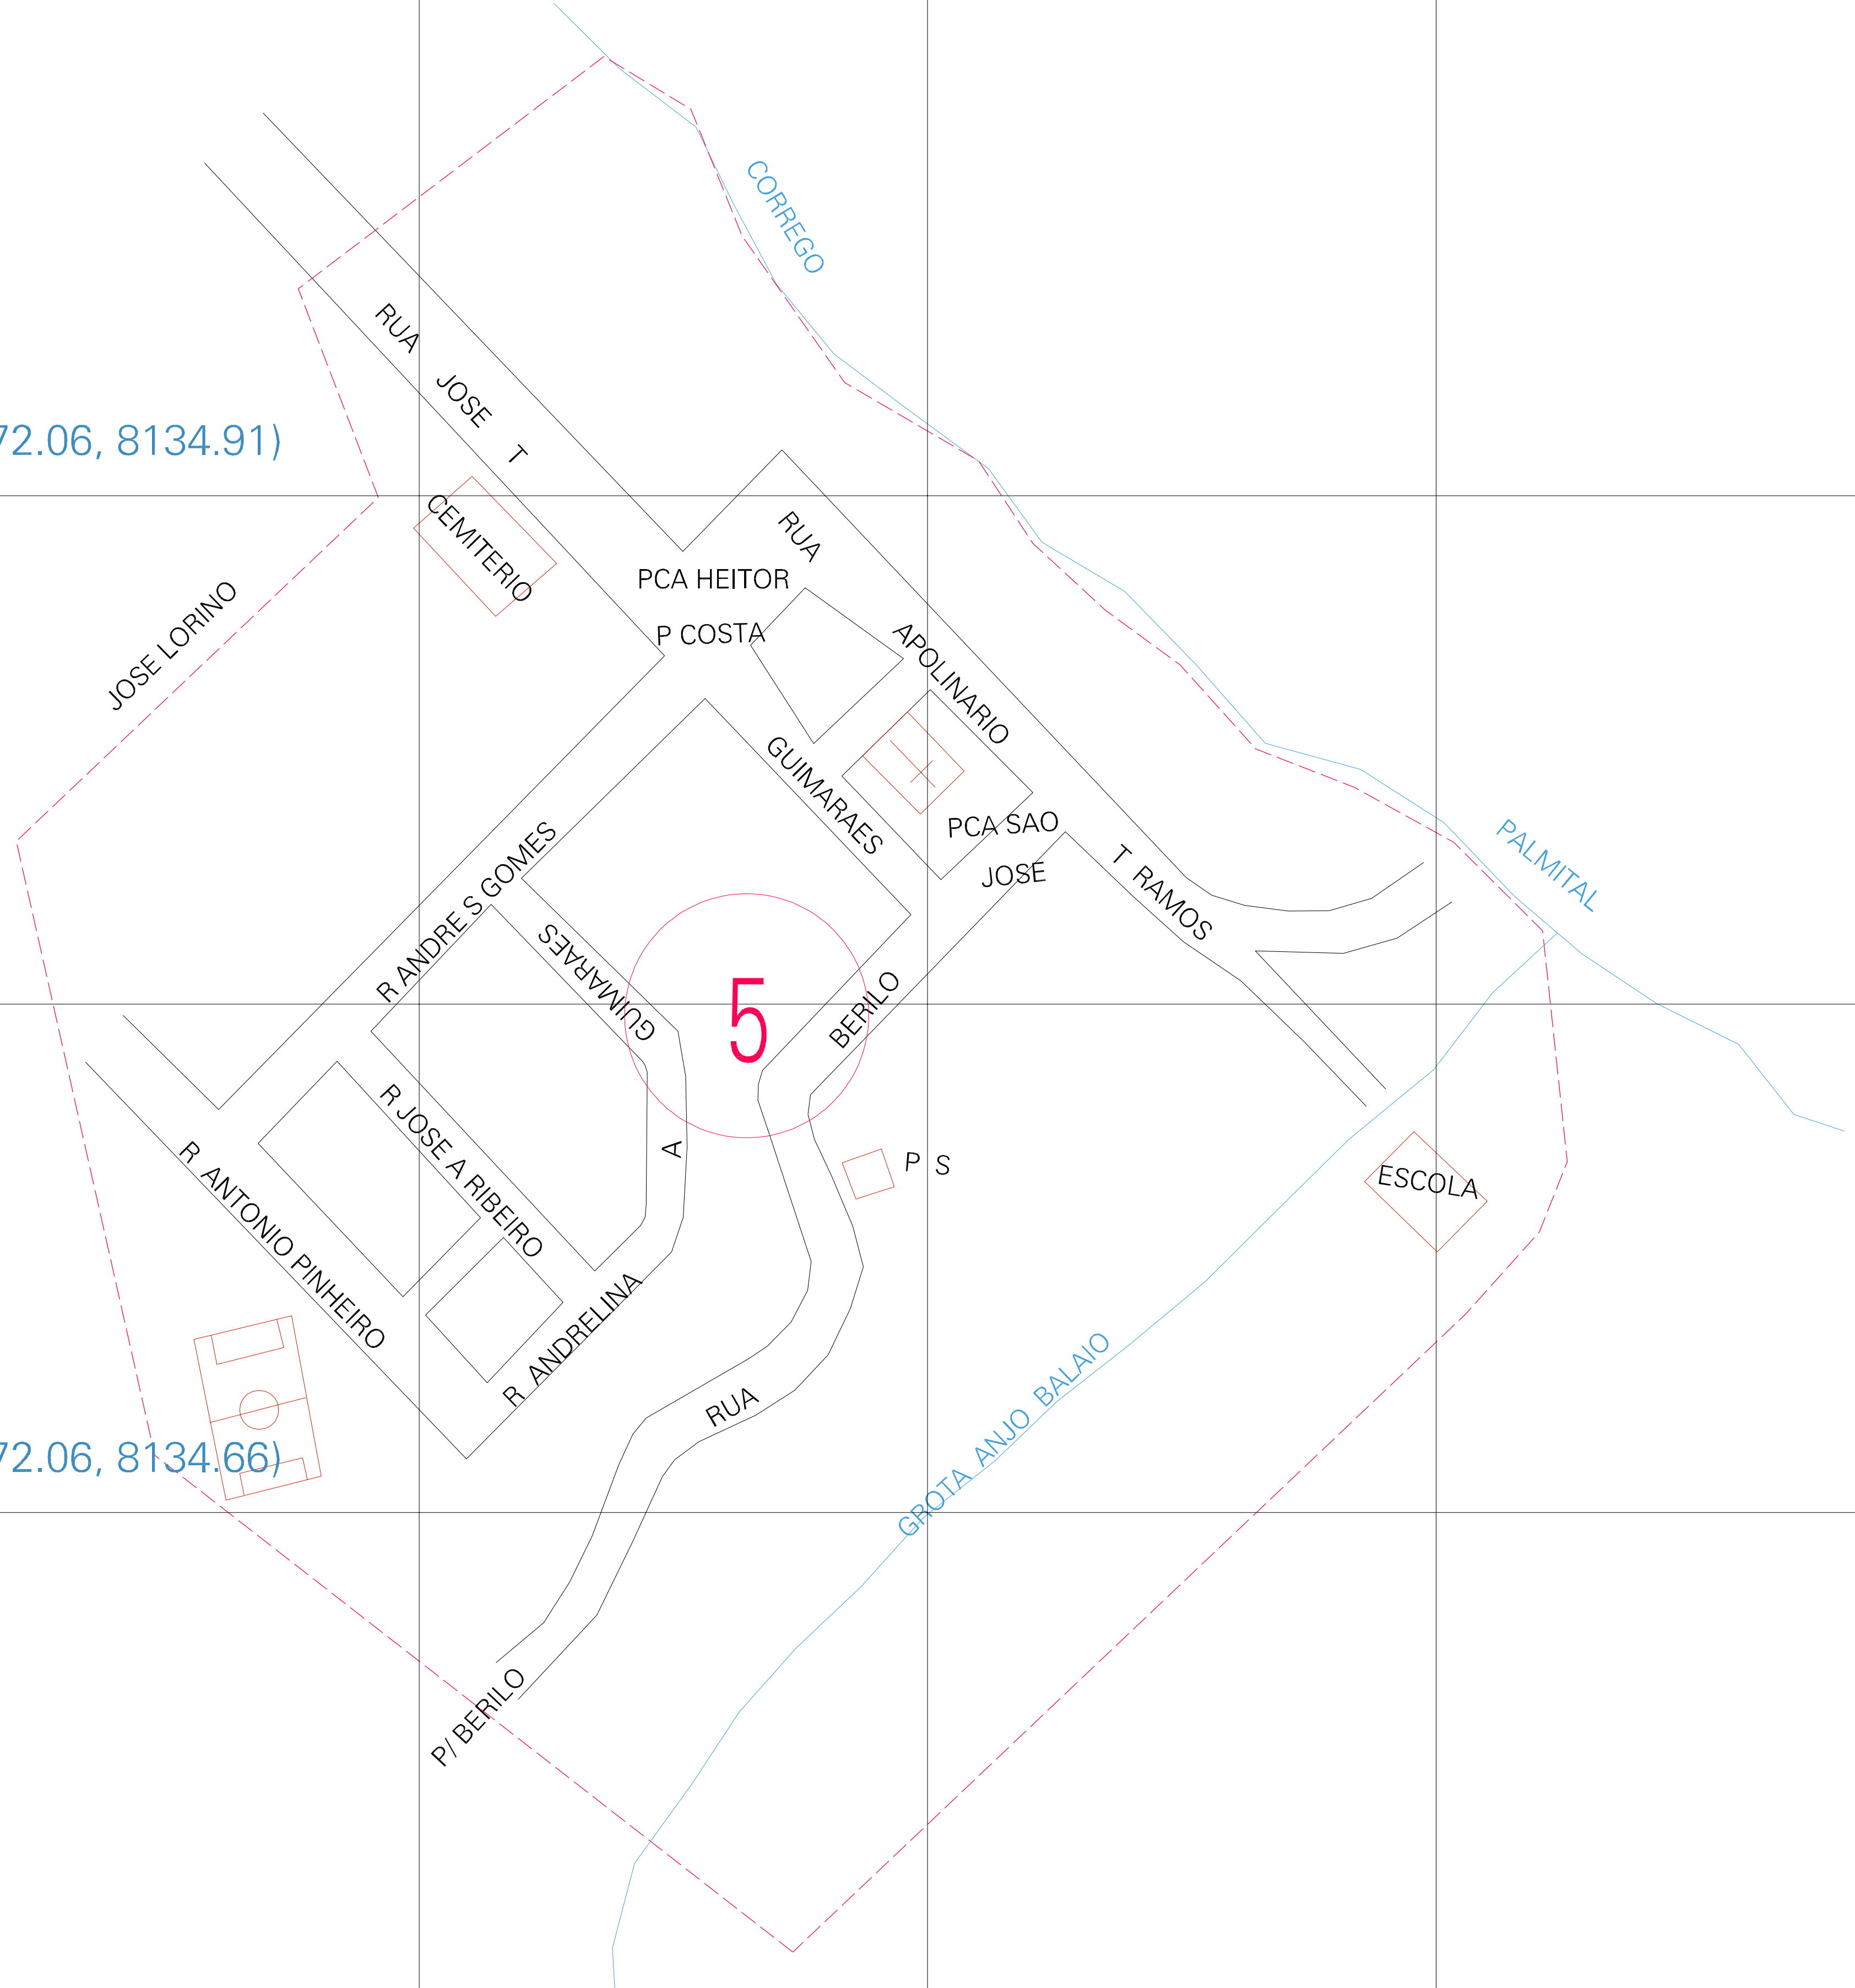

(772.06, 8134.91)

(772.56, 8134.91)

(772.06, 8134.66)

(772.56, 8134.66)

ESTADO DE MINAS GERAIS
 Município: 31.06507
 BERILO
 Folha : 01 - 01
 Arquivo: 310650700003.agn
 Limite(km): (771.935, 8134.535) - (772.685, 8135.035)

- LEGENDA**
- LIMITES**
- Município ou Perímetro Urbano
 - Distrito
 - Subdistrito, RA, Zona ou similar
 - Bairro ou similar
 - Sector Censitário
- CODIGOS**
- 22306.05 Distrito (cod. do município + cod. do distrito)
 - 06.06 Subdistrito (cod. do distrito + cod. do subdistrito)
 - 003 Bairro (cod. do bairro no município)
 - 25 Sector (número do setor no distrito ou subdistrito)