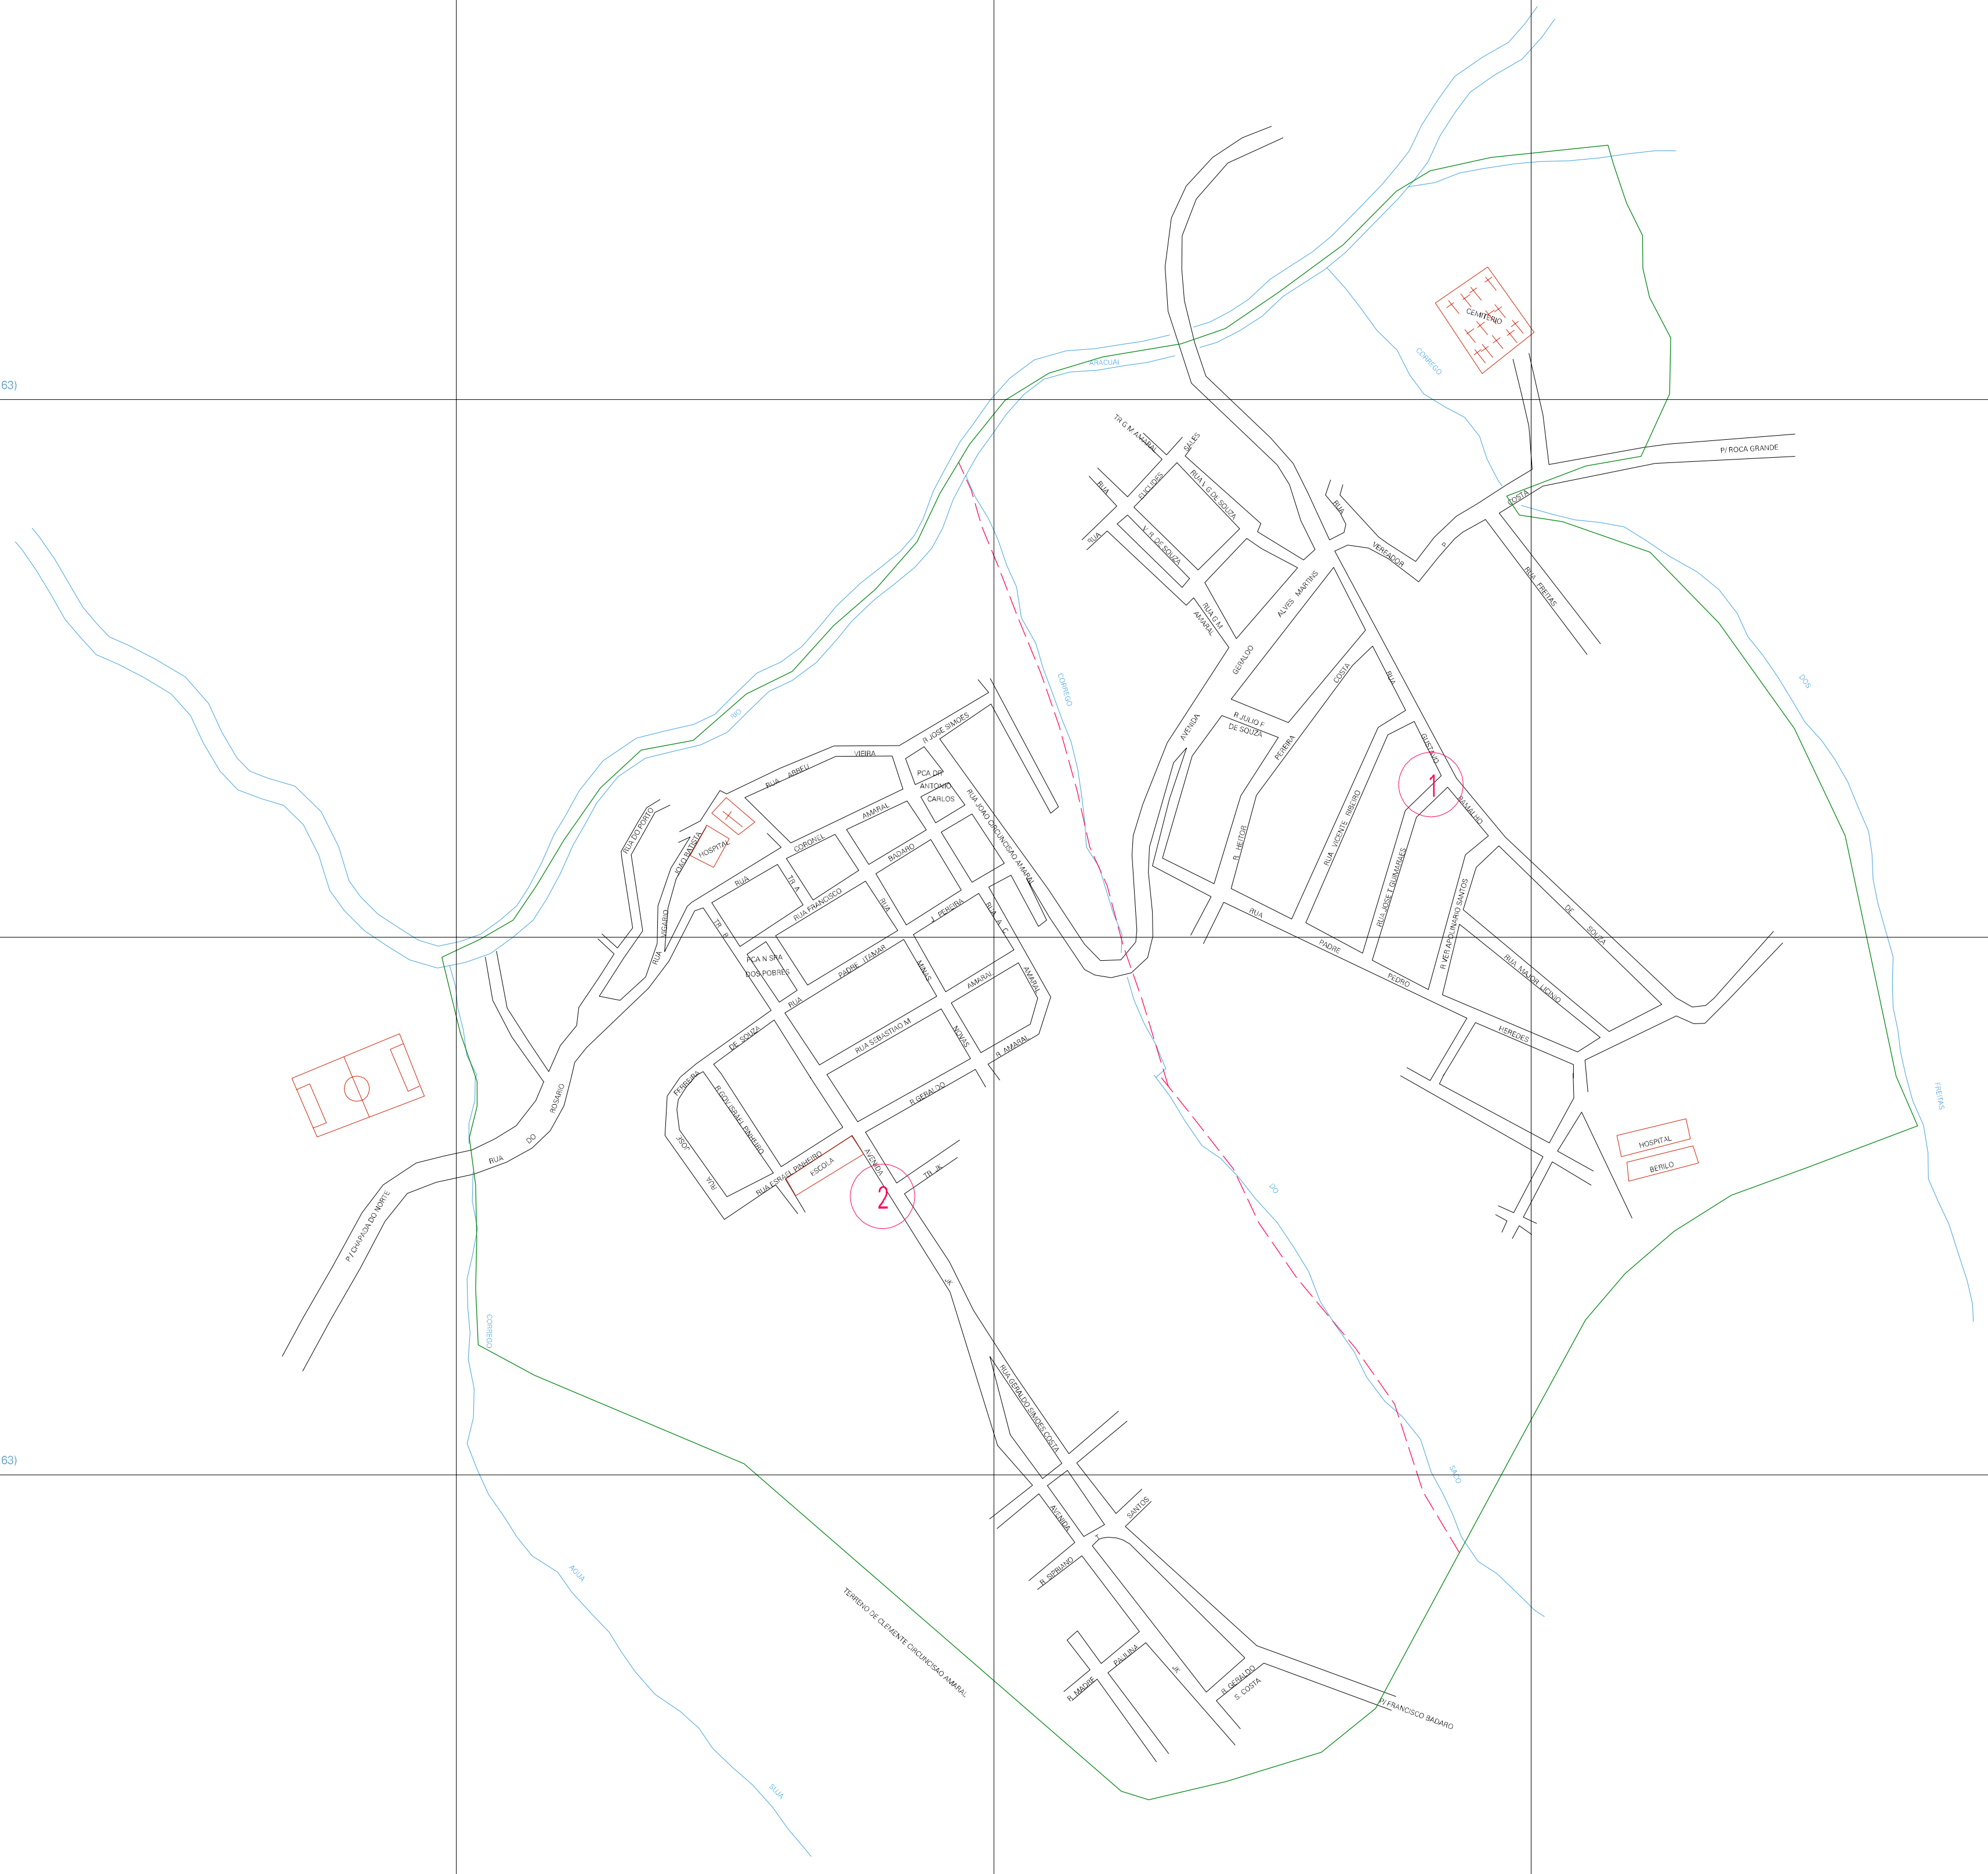

(769.15, 8124.63)

(771.15, 8124.63)

(769.15, 8123.63)

(771.15, 8123.63)

ESTADO DE MINAS GERAIS
 Município: 31.06507
 BERILO
 Folha : 01 - 01

Arquivo: 3106507.dgn
 Limites(km): (768.65, 8123.13) - (771.65, 8125.13)

- LEGENDA**
- LIMITES**
- Município ou Perímetro Urbano
 - Distrito
 - Subdistrito, FA, Zona ou similar
 - Bairro ou similar
 - Setor Censitário
- CODIGOS**
- 22306.05 Distrito (cod. do município + cod. do distrito)
 - 05.08 Subdistrito (cod. do distrito + cod. do subdistrito)
 - 003 Bairro (cod. do bairro no município)
 - 25 Setor (número do setor no distrito ou subdistrito)

MAPA URBANO DIGITAL
FOLHA A1