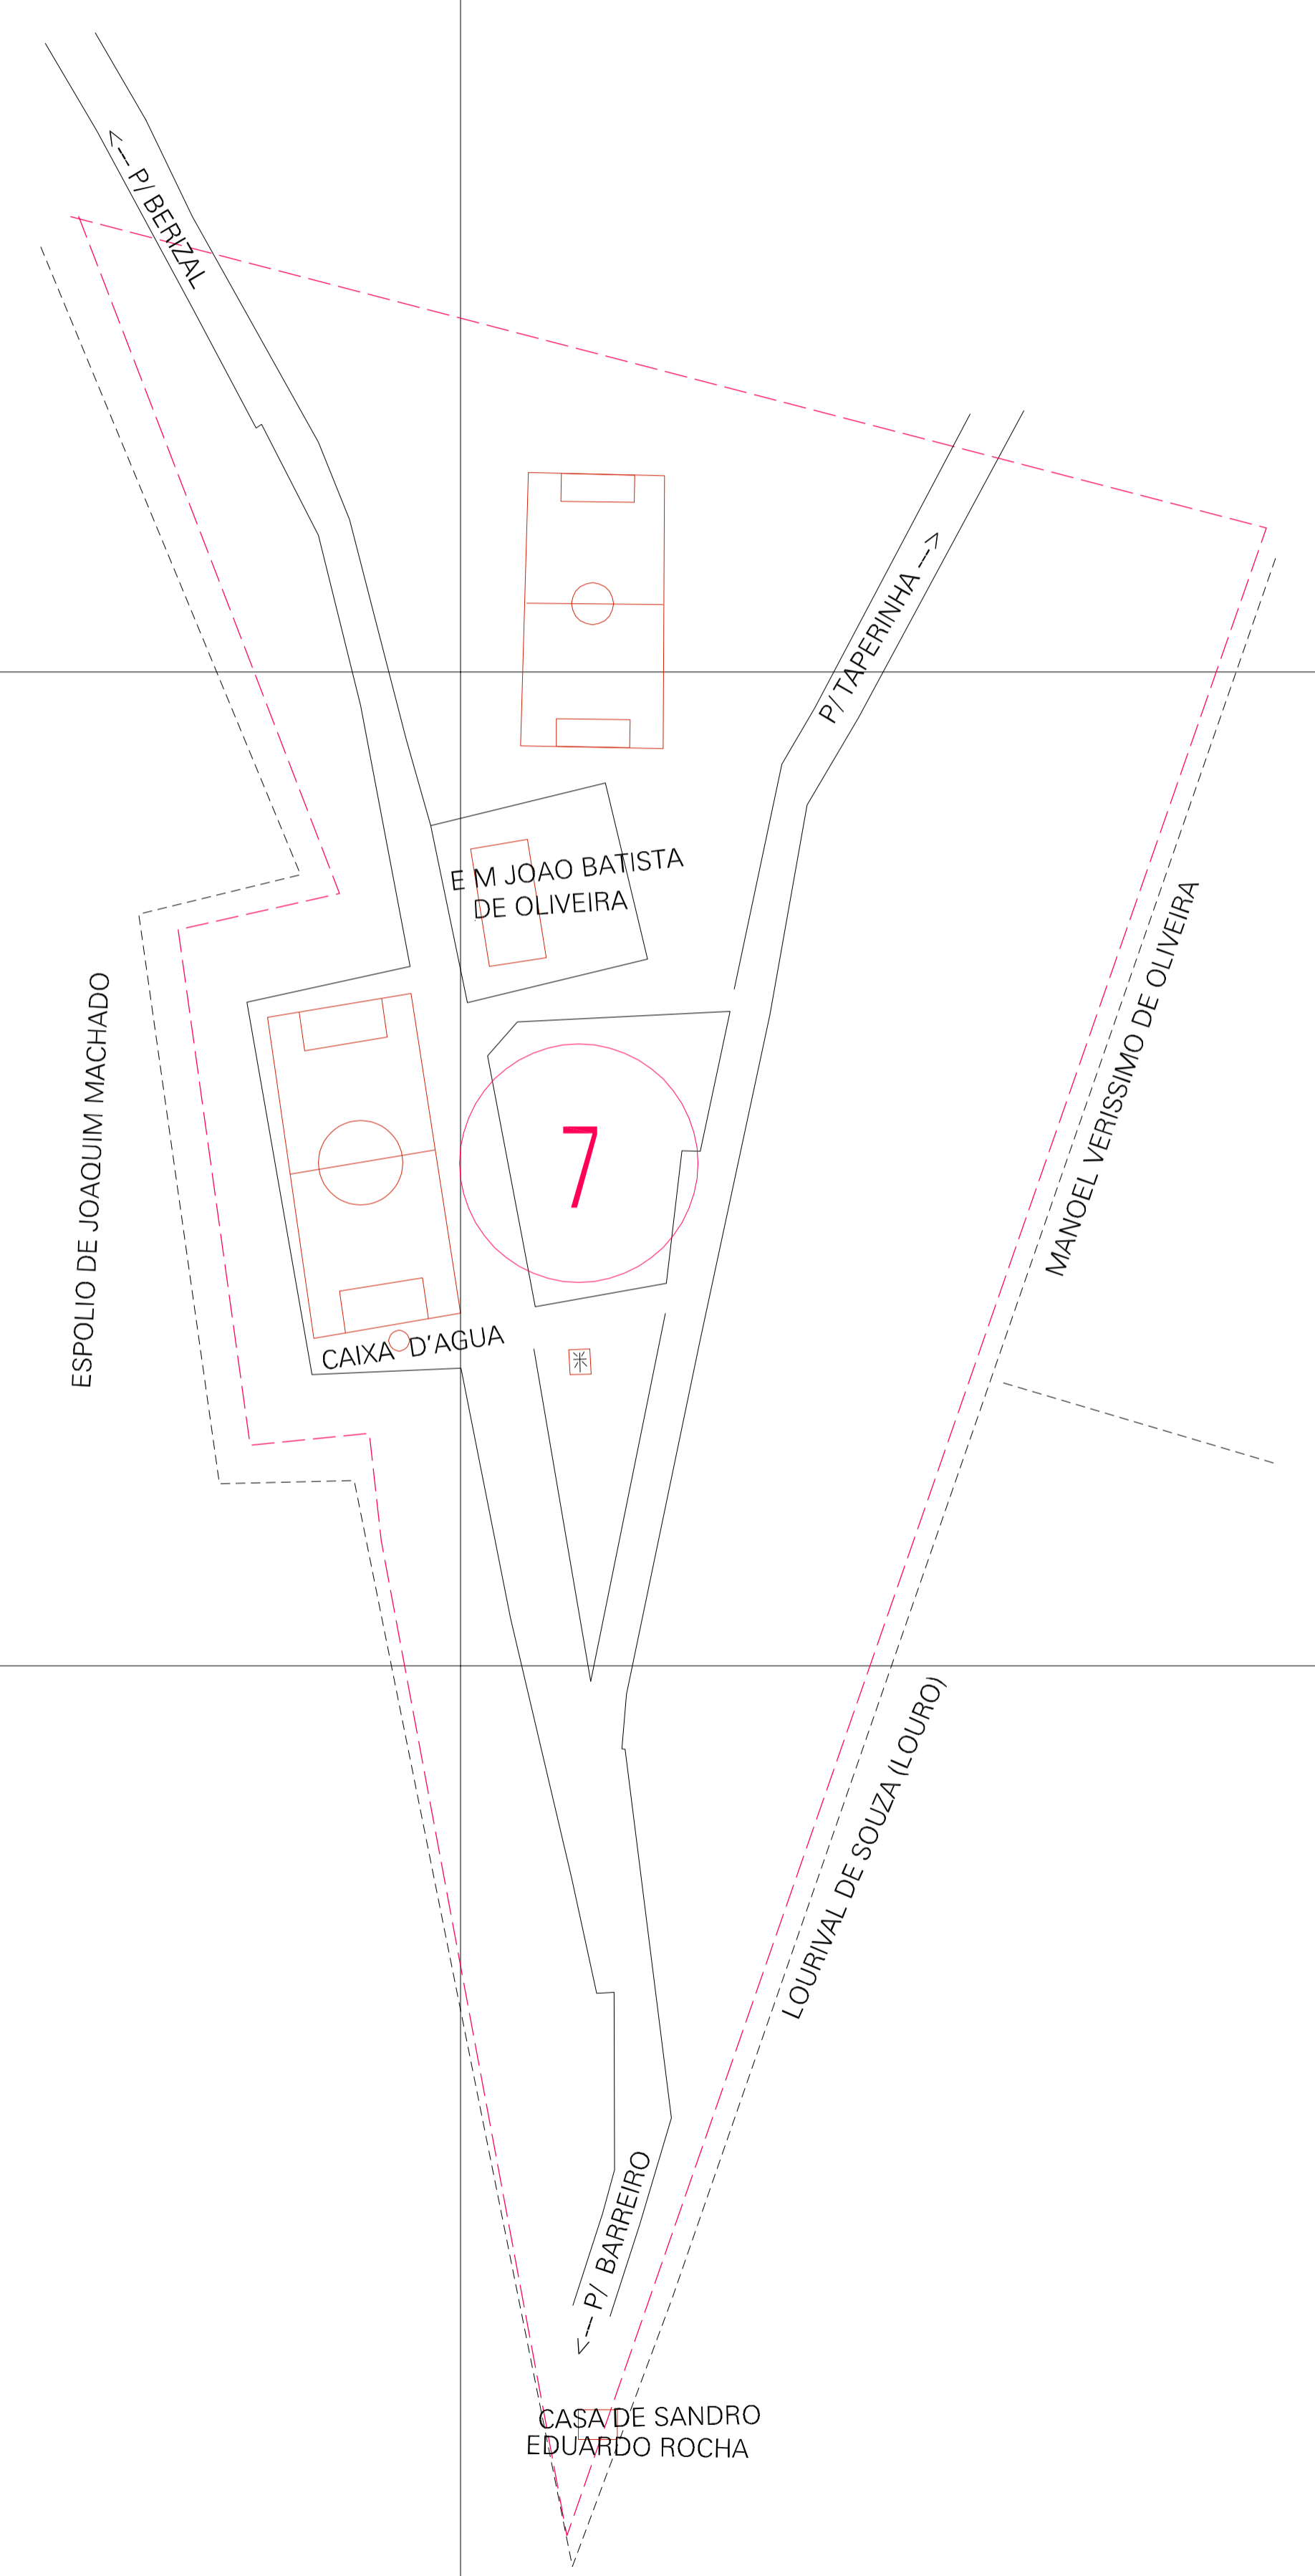

(200.402, 8262.133)

(200.902, 8262.133)

(200.402, 8261.883)

(200.902, 8261.883)

ESTADO DE MINAS GERAIS
 Município: 31.06655
 BERIZAL
 Folha : 01 - 01

Arquivo: 310665500002.dgn
 Limites(km): (200.152, 8261.633) - (201.152, 8262.383)

LEGENDA

LIMITES

- Municiípio ou Perímetro Urbano
- Distrito
- Subdistrito, RA, Zona ou similar
- Bairro ou similar
- Sector Censitário

CODIGOS

- Distrito (cod. do município + cod. do distrito)
- Subdistrito (cod. do distrito + cod. do subdistrito)
- Bairro (cod. do bairro no município)
- Sector (número do sector no distrito ou subdistrito)

Articulação de Folhas

Cartograma Folha A1

Articulação das Folhas A1

MAPA URBANO DIGITAL
FOLHA A1

CENSO AGROPECUARIO 2006
 CONTAGEM DA POPULACAO 2007
 Data de Impressão: 04.12.07