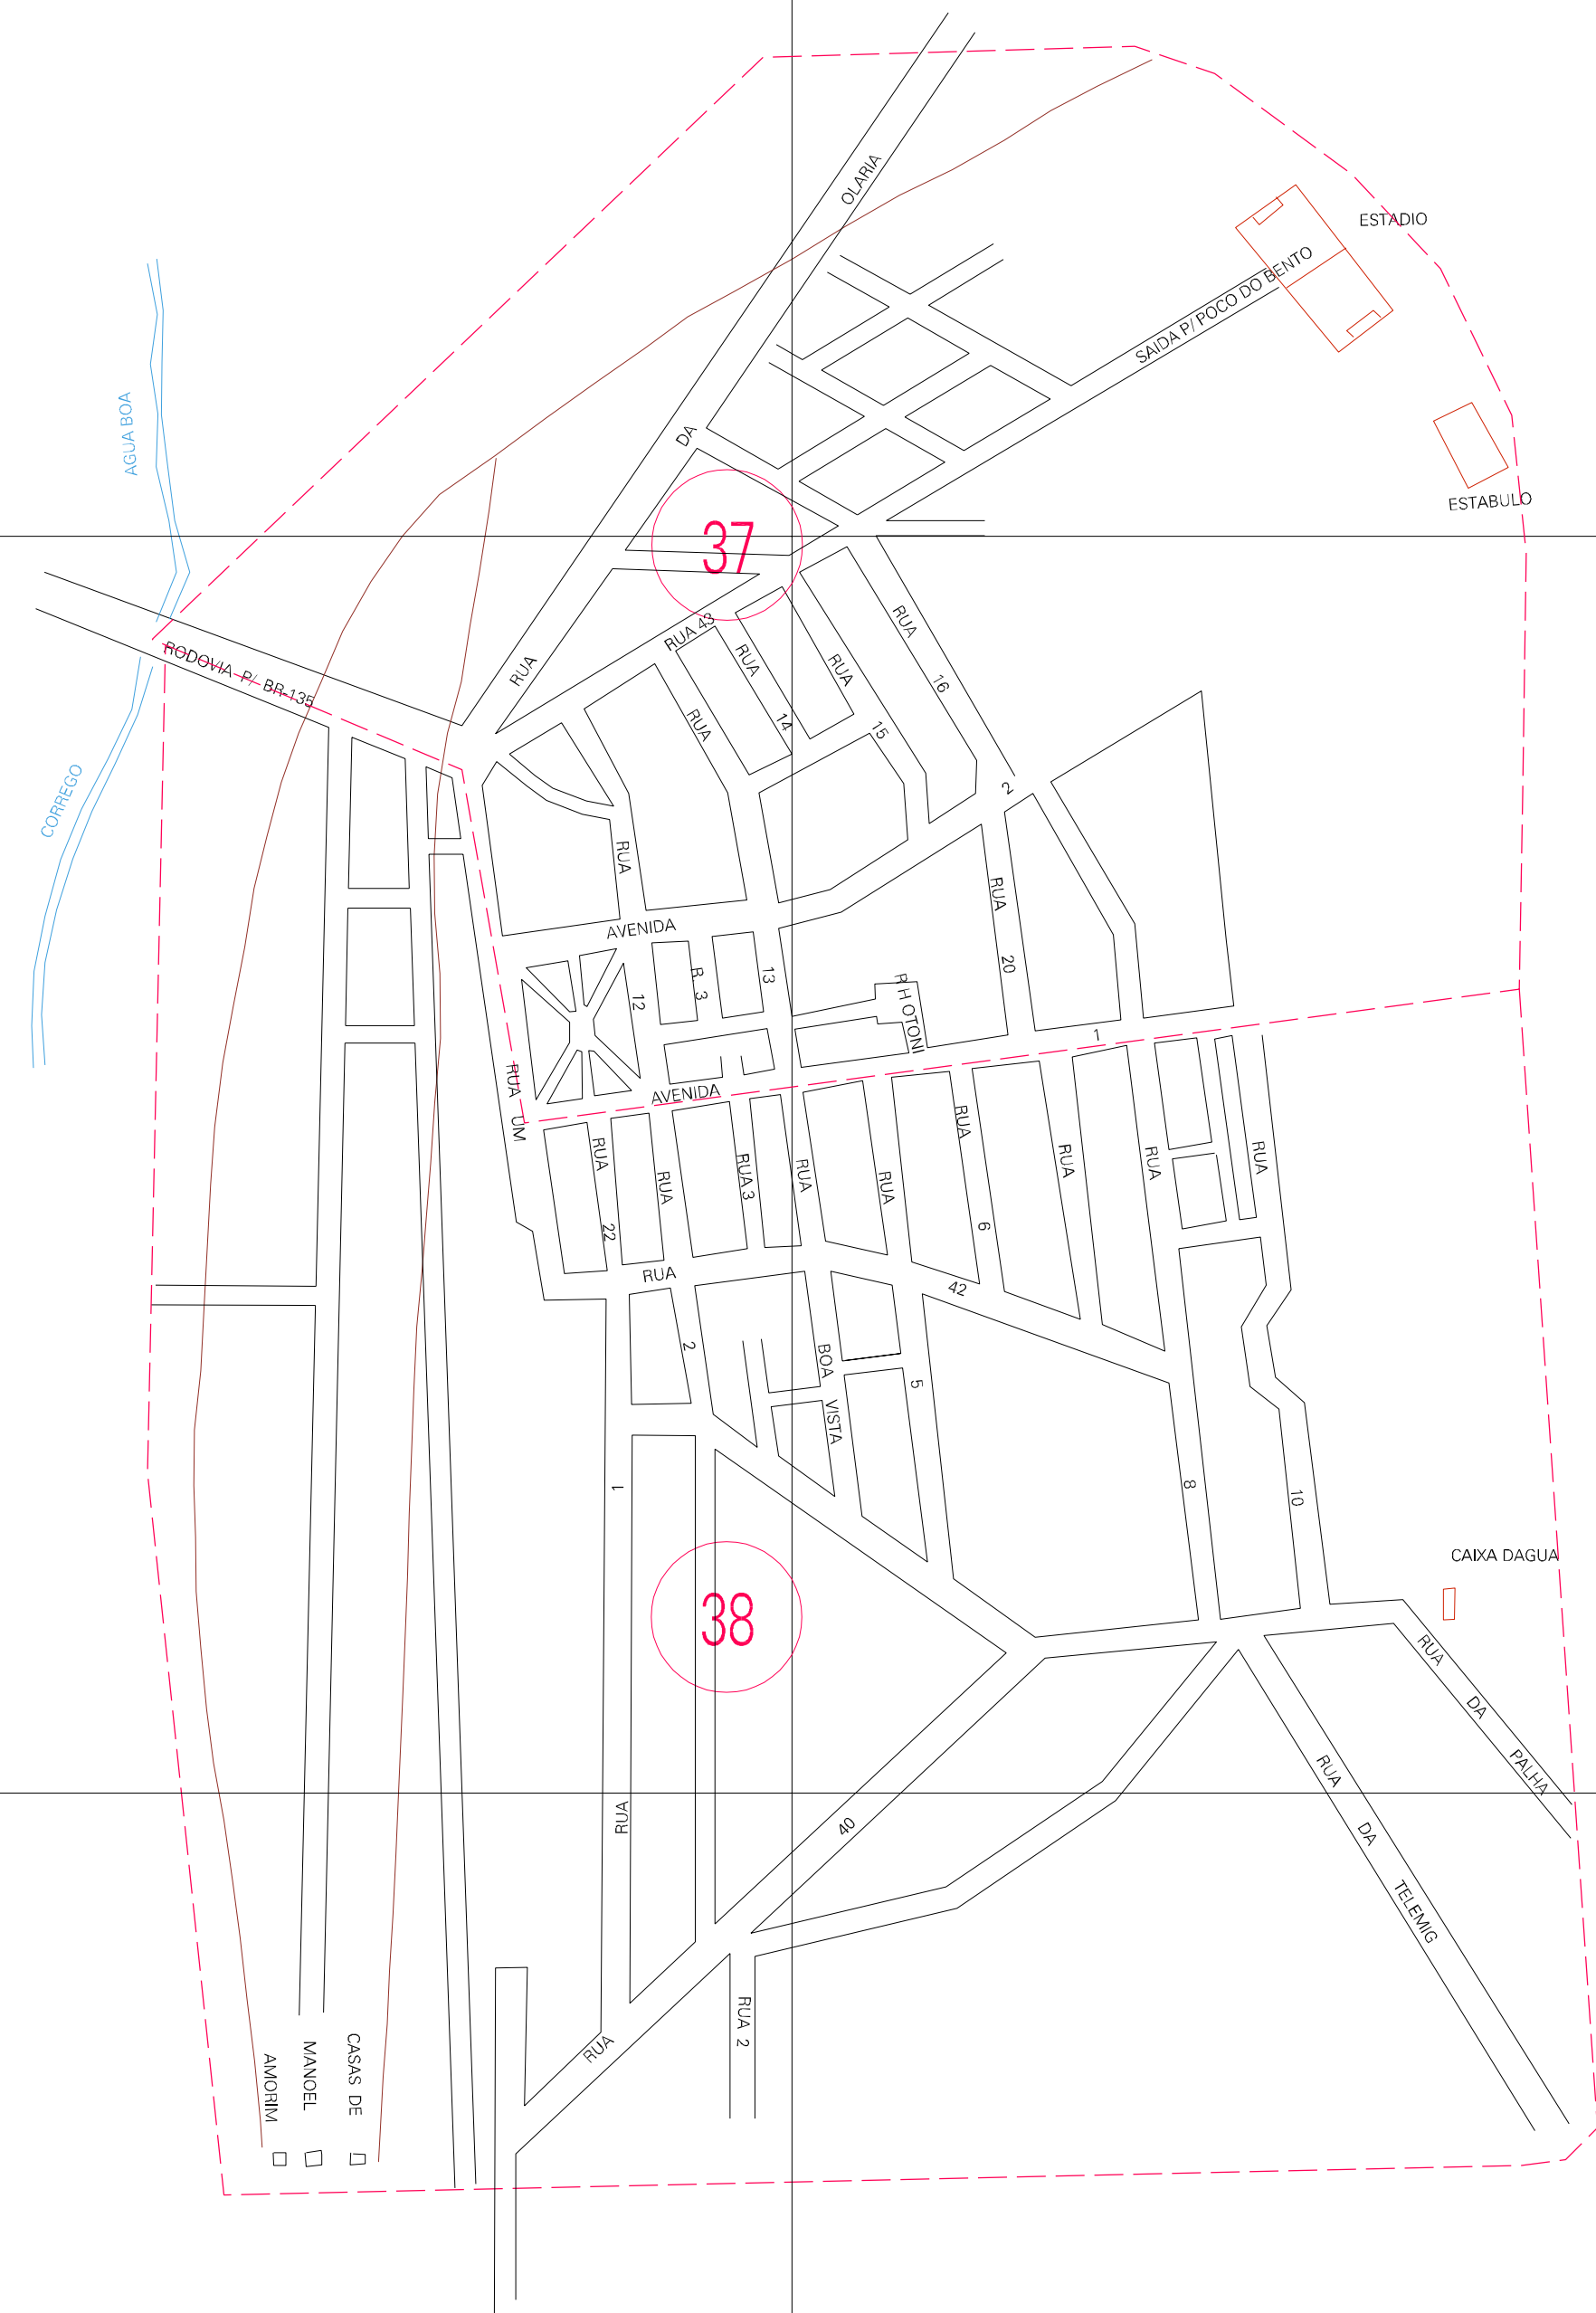

(605, 8069.05)

(606, 8069.05)

(605, 8068.55)

(606, 8068.55)

- AMOBILIA
- MANGUEI
- CASAS DE

ESTADO DE MINAS GERAIS
Município: 31.07307
BOCAIÚVA
Folha : 01 - 01

1. **LEGENDA**
2. **LIMITES**
3. Município ou Perímetro Urbano
   - Distrito
   - Subdistrito, RA, Zona ou similar
   - Bairro ou similar
   - Sector Constâncio
4. **CODIGOS**
- 27306.05 Distrito (cod. do município + cod. do distrito)
  - 05.06 Subdistrito (cod. do distrito + cod. do subdistrito)
  - 003 Bairro (cod. do bairro no município)
  - 25 Sector (número do sector no distrito ou subdistrito)

MAPA URBANO DIGITAL
FOLHA A1