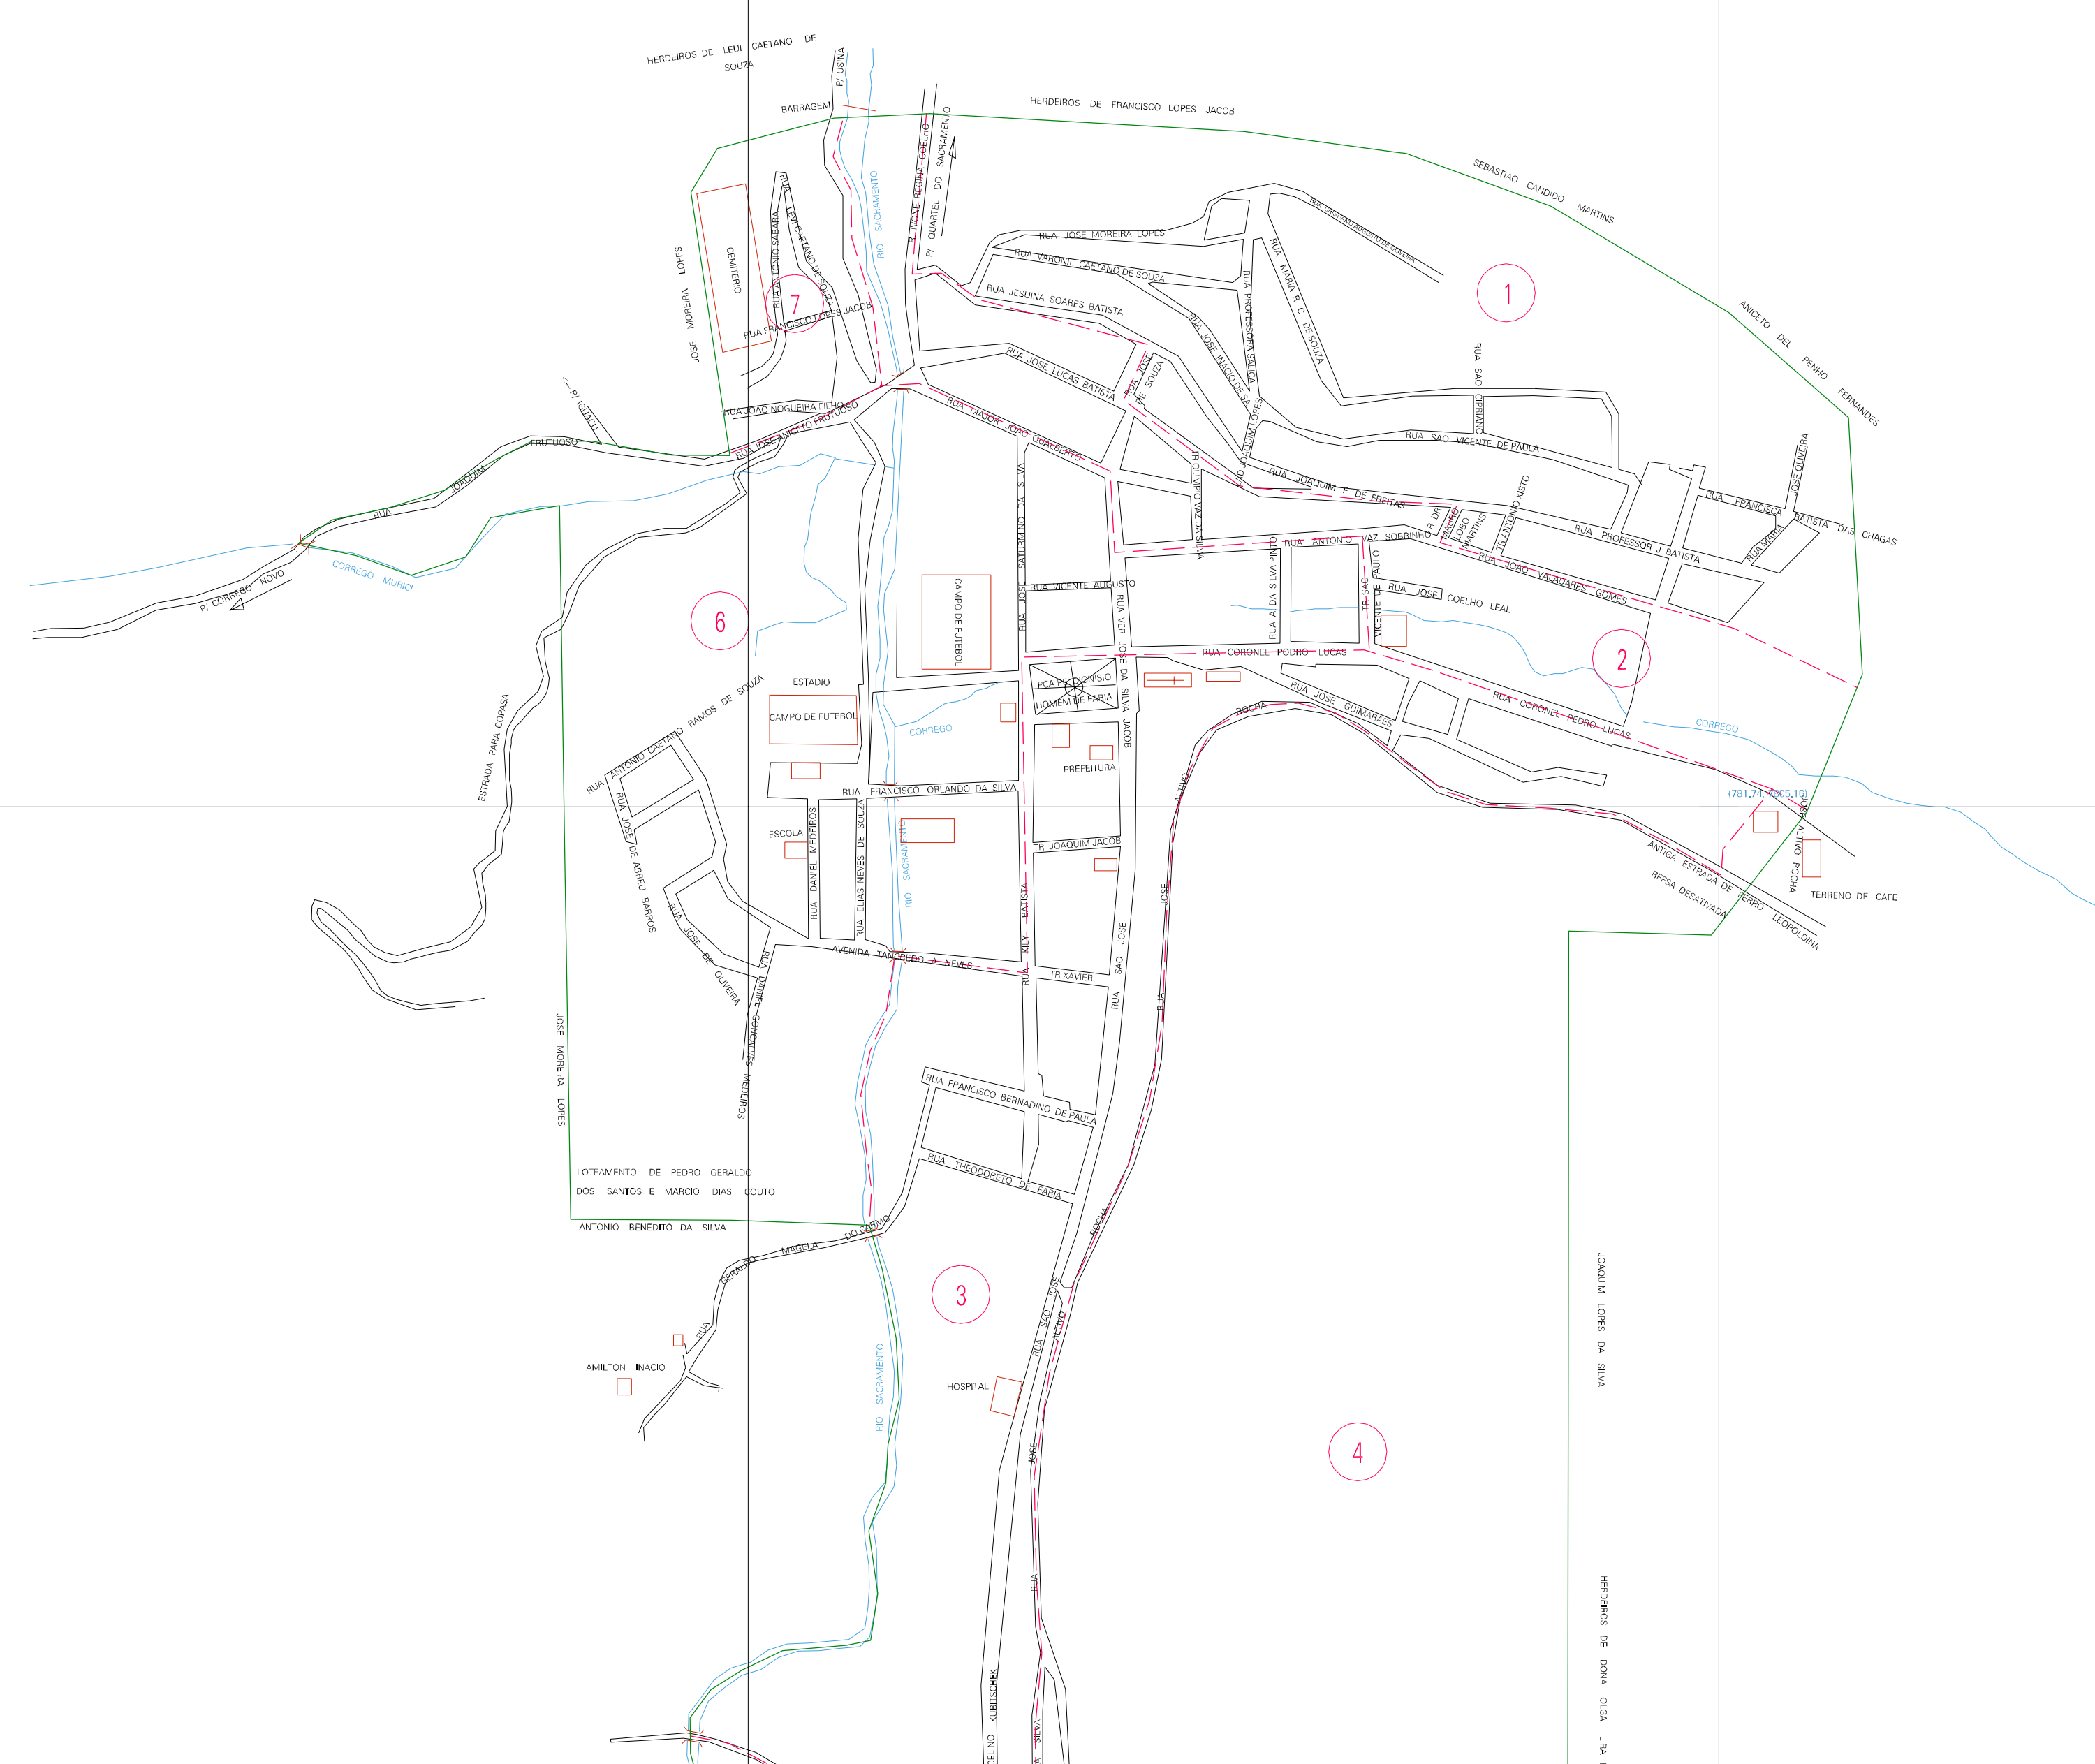

(778,74, 7806,16)

(781,74, 7806,16)

(778,74, 7806,16)

ESTADO DE MINAS GERAIS
Município: 31.07802
BOM JESUS DO GALHO

Folha : 01 - 01

LEGENDA

1. **LIMITES**
2. Município ou Perímetro Urbano
   - Distrito
   - Subdistrito, RA, Zona ou similar
   - Bairro ou similar
   - Setor Censitário
3. **CODIGOS**
4. ZZ306.05 Distrito (cod. do município + cod. do distrito)
   - 05.06 Subdistrito (cod. do distrito + cod. do subdistrito)
   - 003 Bairro (cod. do bairro no município)
   - 25 Setor (número do setor no distrito ou subdistrito)

Articulação de Folhas

MAPA URBANO DIGITAL
FOLHA A1