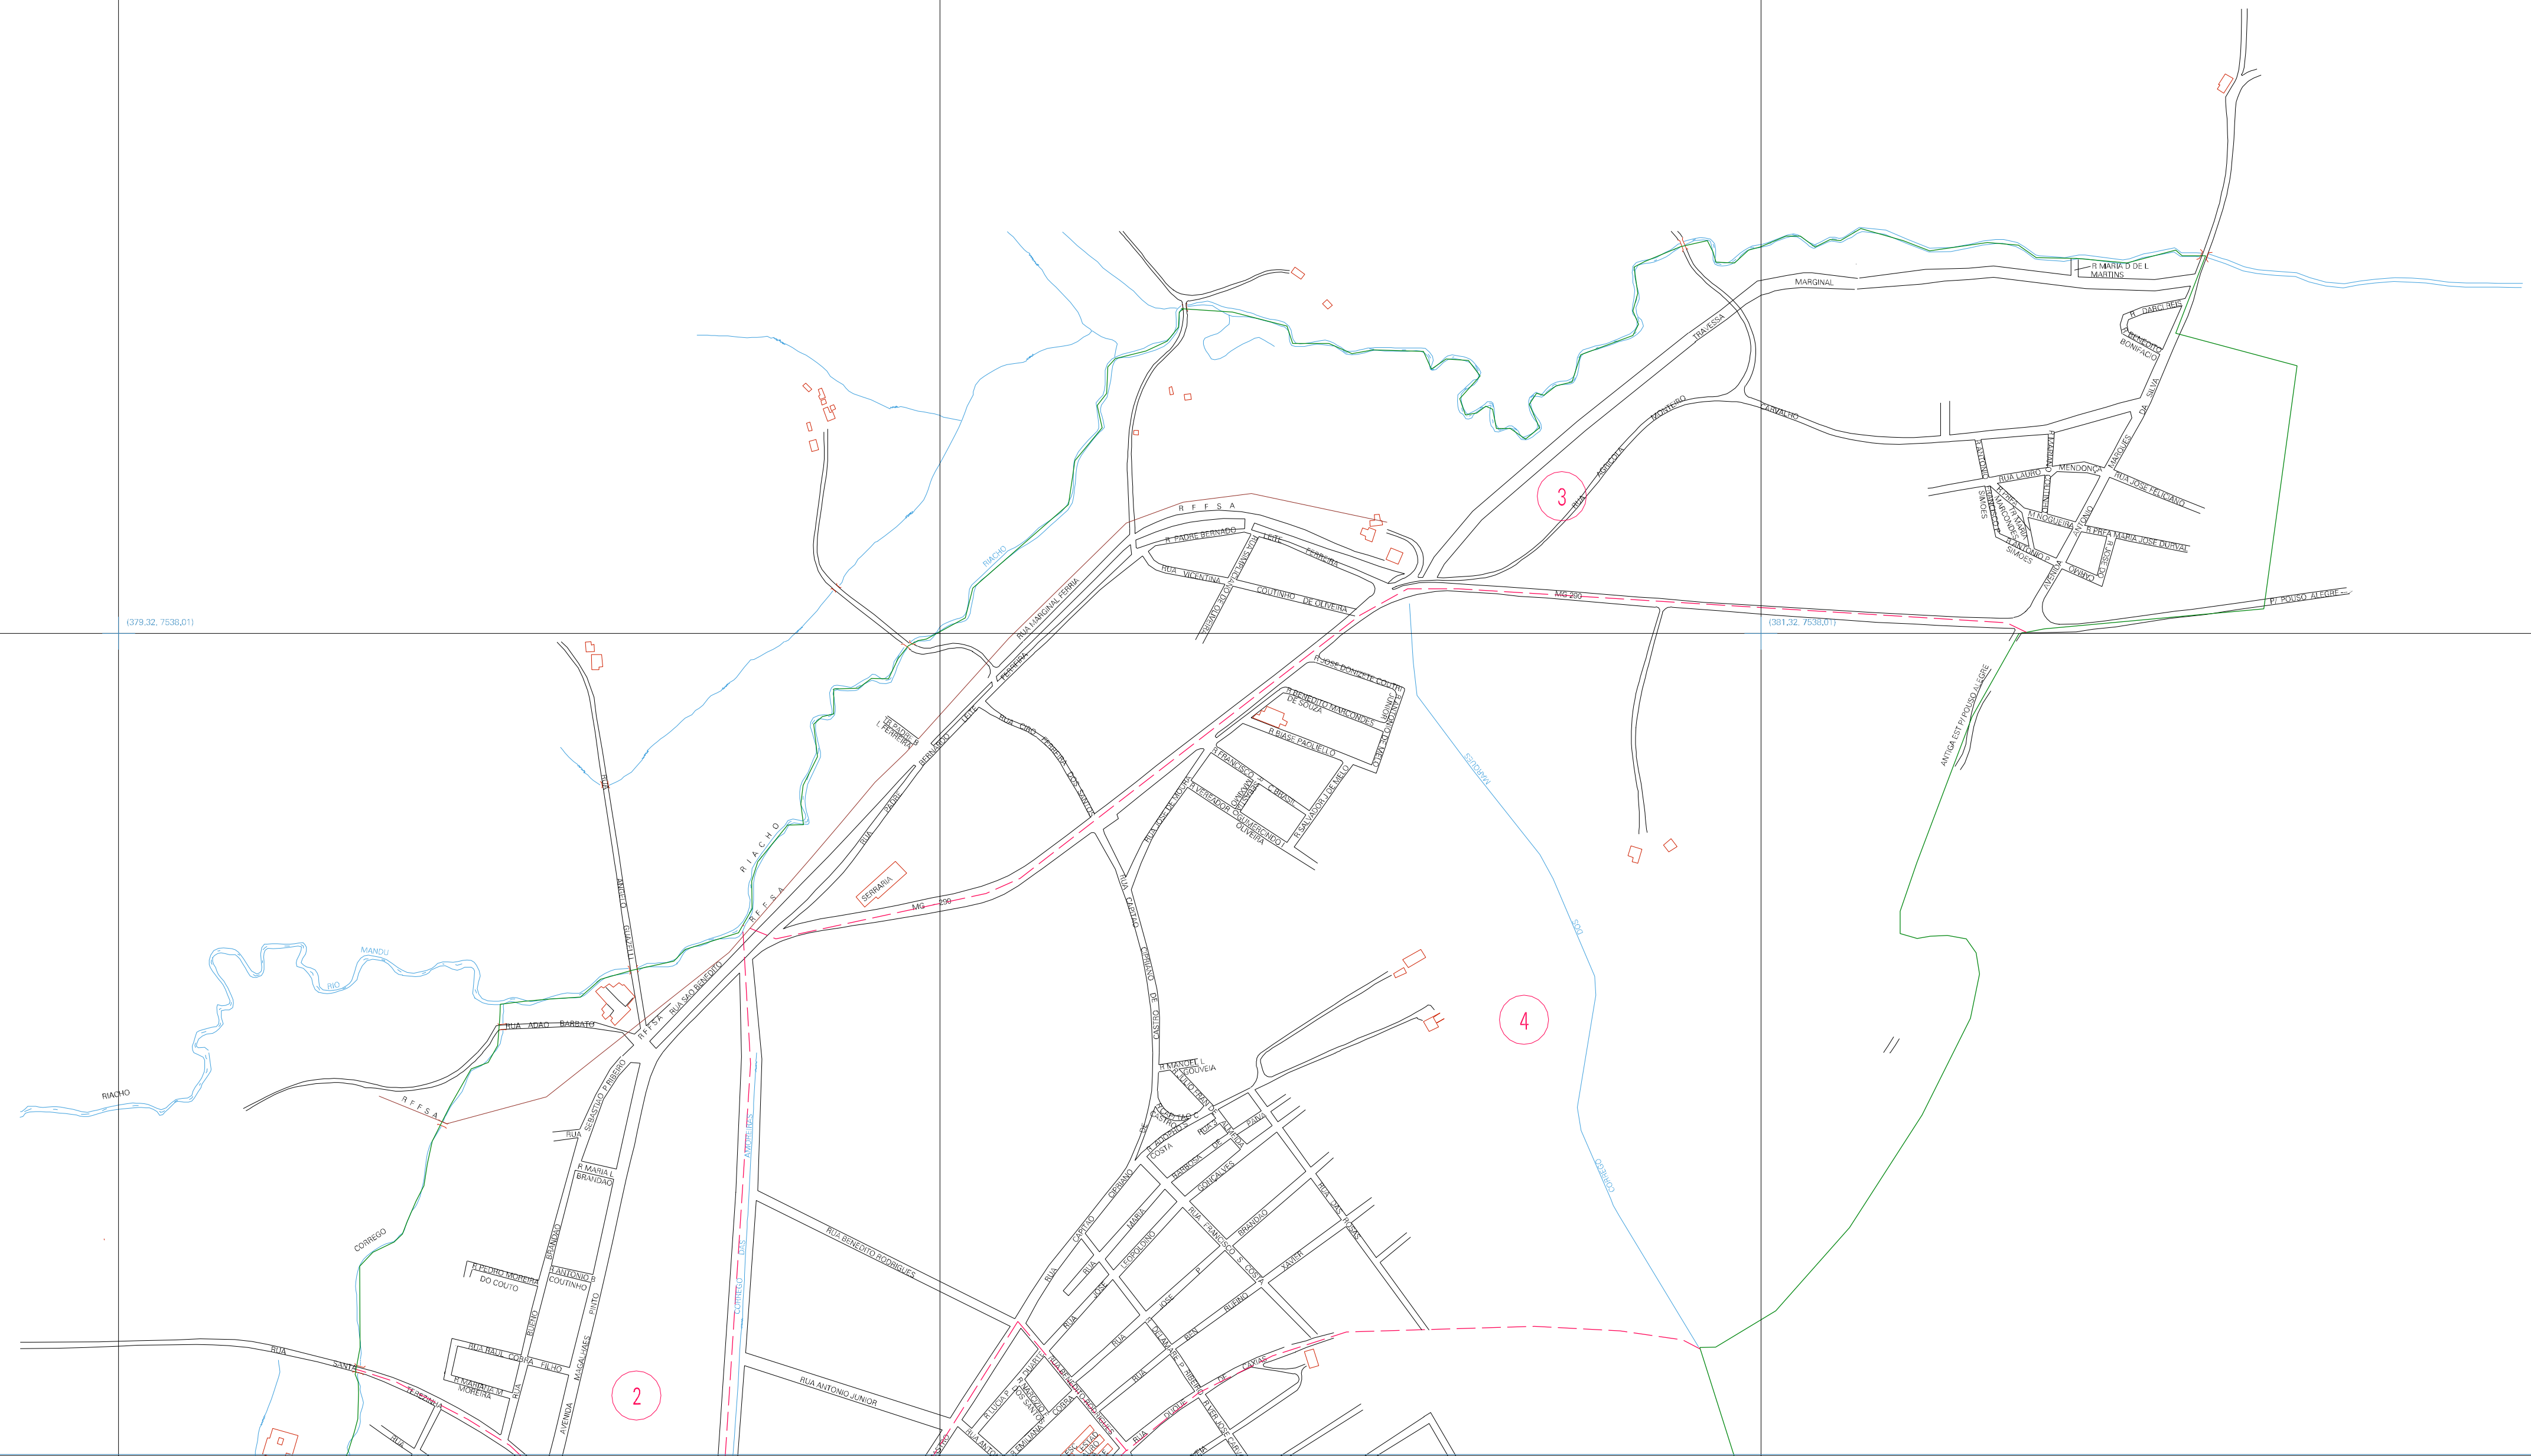

(378,32, 7537,01)

(381,32, 7538,01)

(378,32, 7538,01)

(381,32, 7539,01)

ESTADO DE MINAS GERAIS
Município: 31.08305
BORDA DA MATA
Folha : 01 - 01

LEGENDA

LIMITES

- Município ou Perímetro Urbano
- Distrito
- Subdistrito, RA, Zona ou similar
- Bairro ou similar
- Setor Censitário

CODIGOS

- 22306.05 Distrito (cod. do município + cod. do distrito)
- 05.06 Subdistrito (cod. do distrito + cod. do subdistrito)
- 003 Bairro (cod. do bairro no município)
- 25 Setor (número do setor no distrito ou subdistrito)

Articulação de Folhas

MAPA URBANO DIGITAL
FOLHA A1