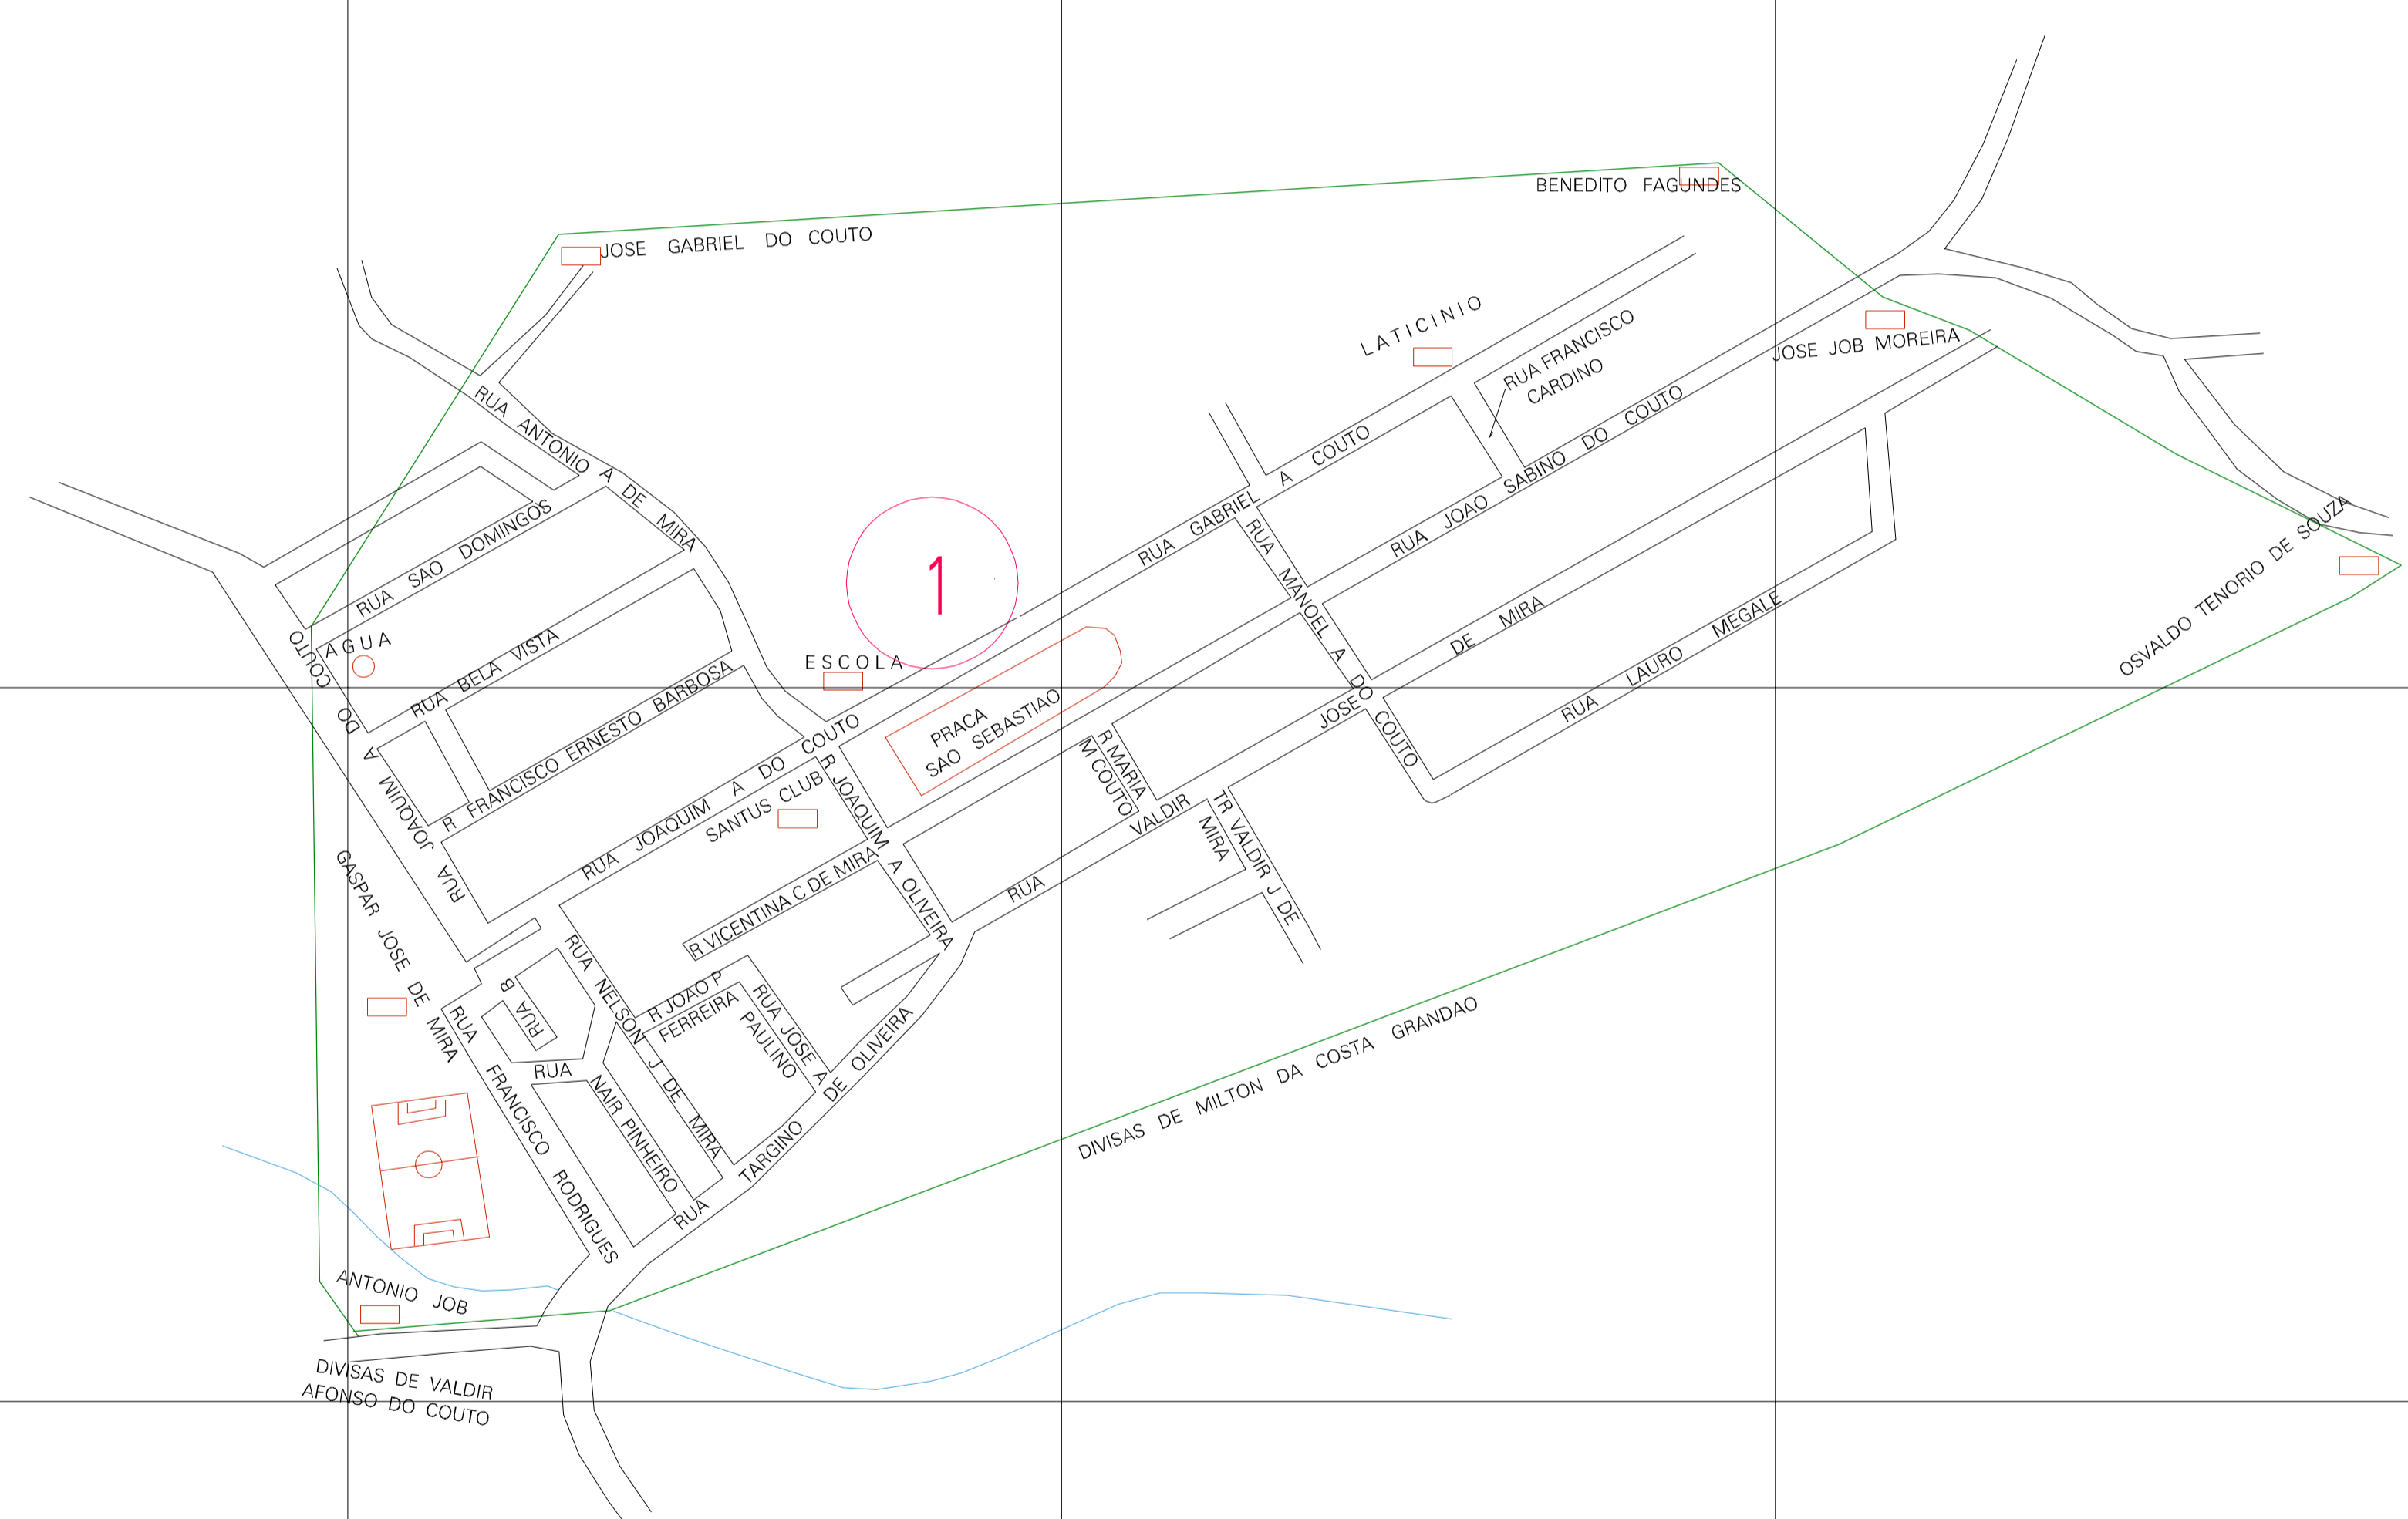

( 373.8, 7546.4)

( 374.8, 7546.4)

( 373.8, 7545.9)

( 374.8, 7545.9)

ESTADO DE MINAS GERAIS  
 Município: 31.08305  
 BORDA DA MATA  
 Folha : 01 - 01

Arquivo: 310830510.dgn  
 Limites(km): (373.55, 7545.65) - (375.05, 7546.65)

- LEGENDA**
- LIMITES**
- Município ou Perimetro Urbano
  - Distrito
  - Subdistrito, RA, Zona ou similar
  - Bairro ou similar
  - Setor Censitário
- CODIGOS**
- 22306.05 Distrito (cod. do município + cod. do distrito)
  - 05.06 Subdistrito (cod. do distrito + cod. do subdistrito)
  - 003 Bairro (cod. do bairro no município)
  - 25 Setor (número do setor no distrito ou subdistrito)

**MAPA URBANO DIGITAL**  
**FOLHA A1**