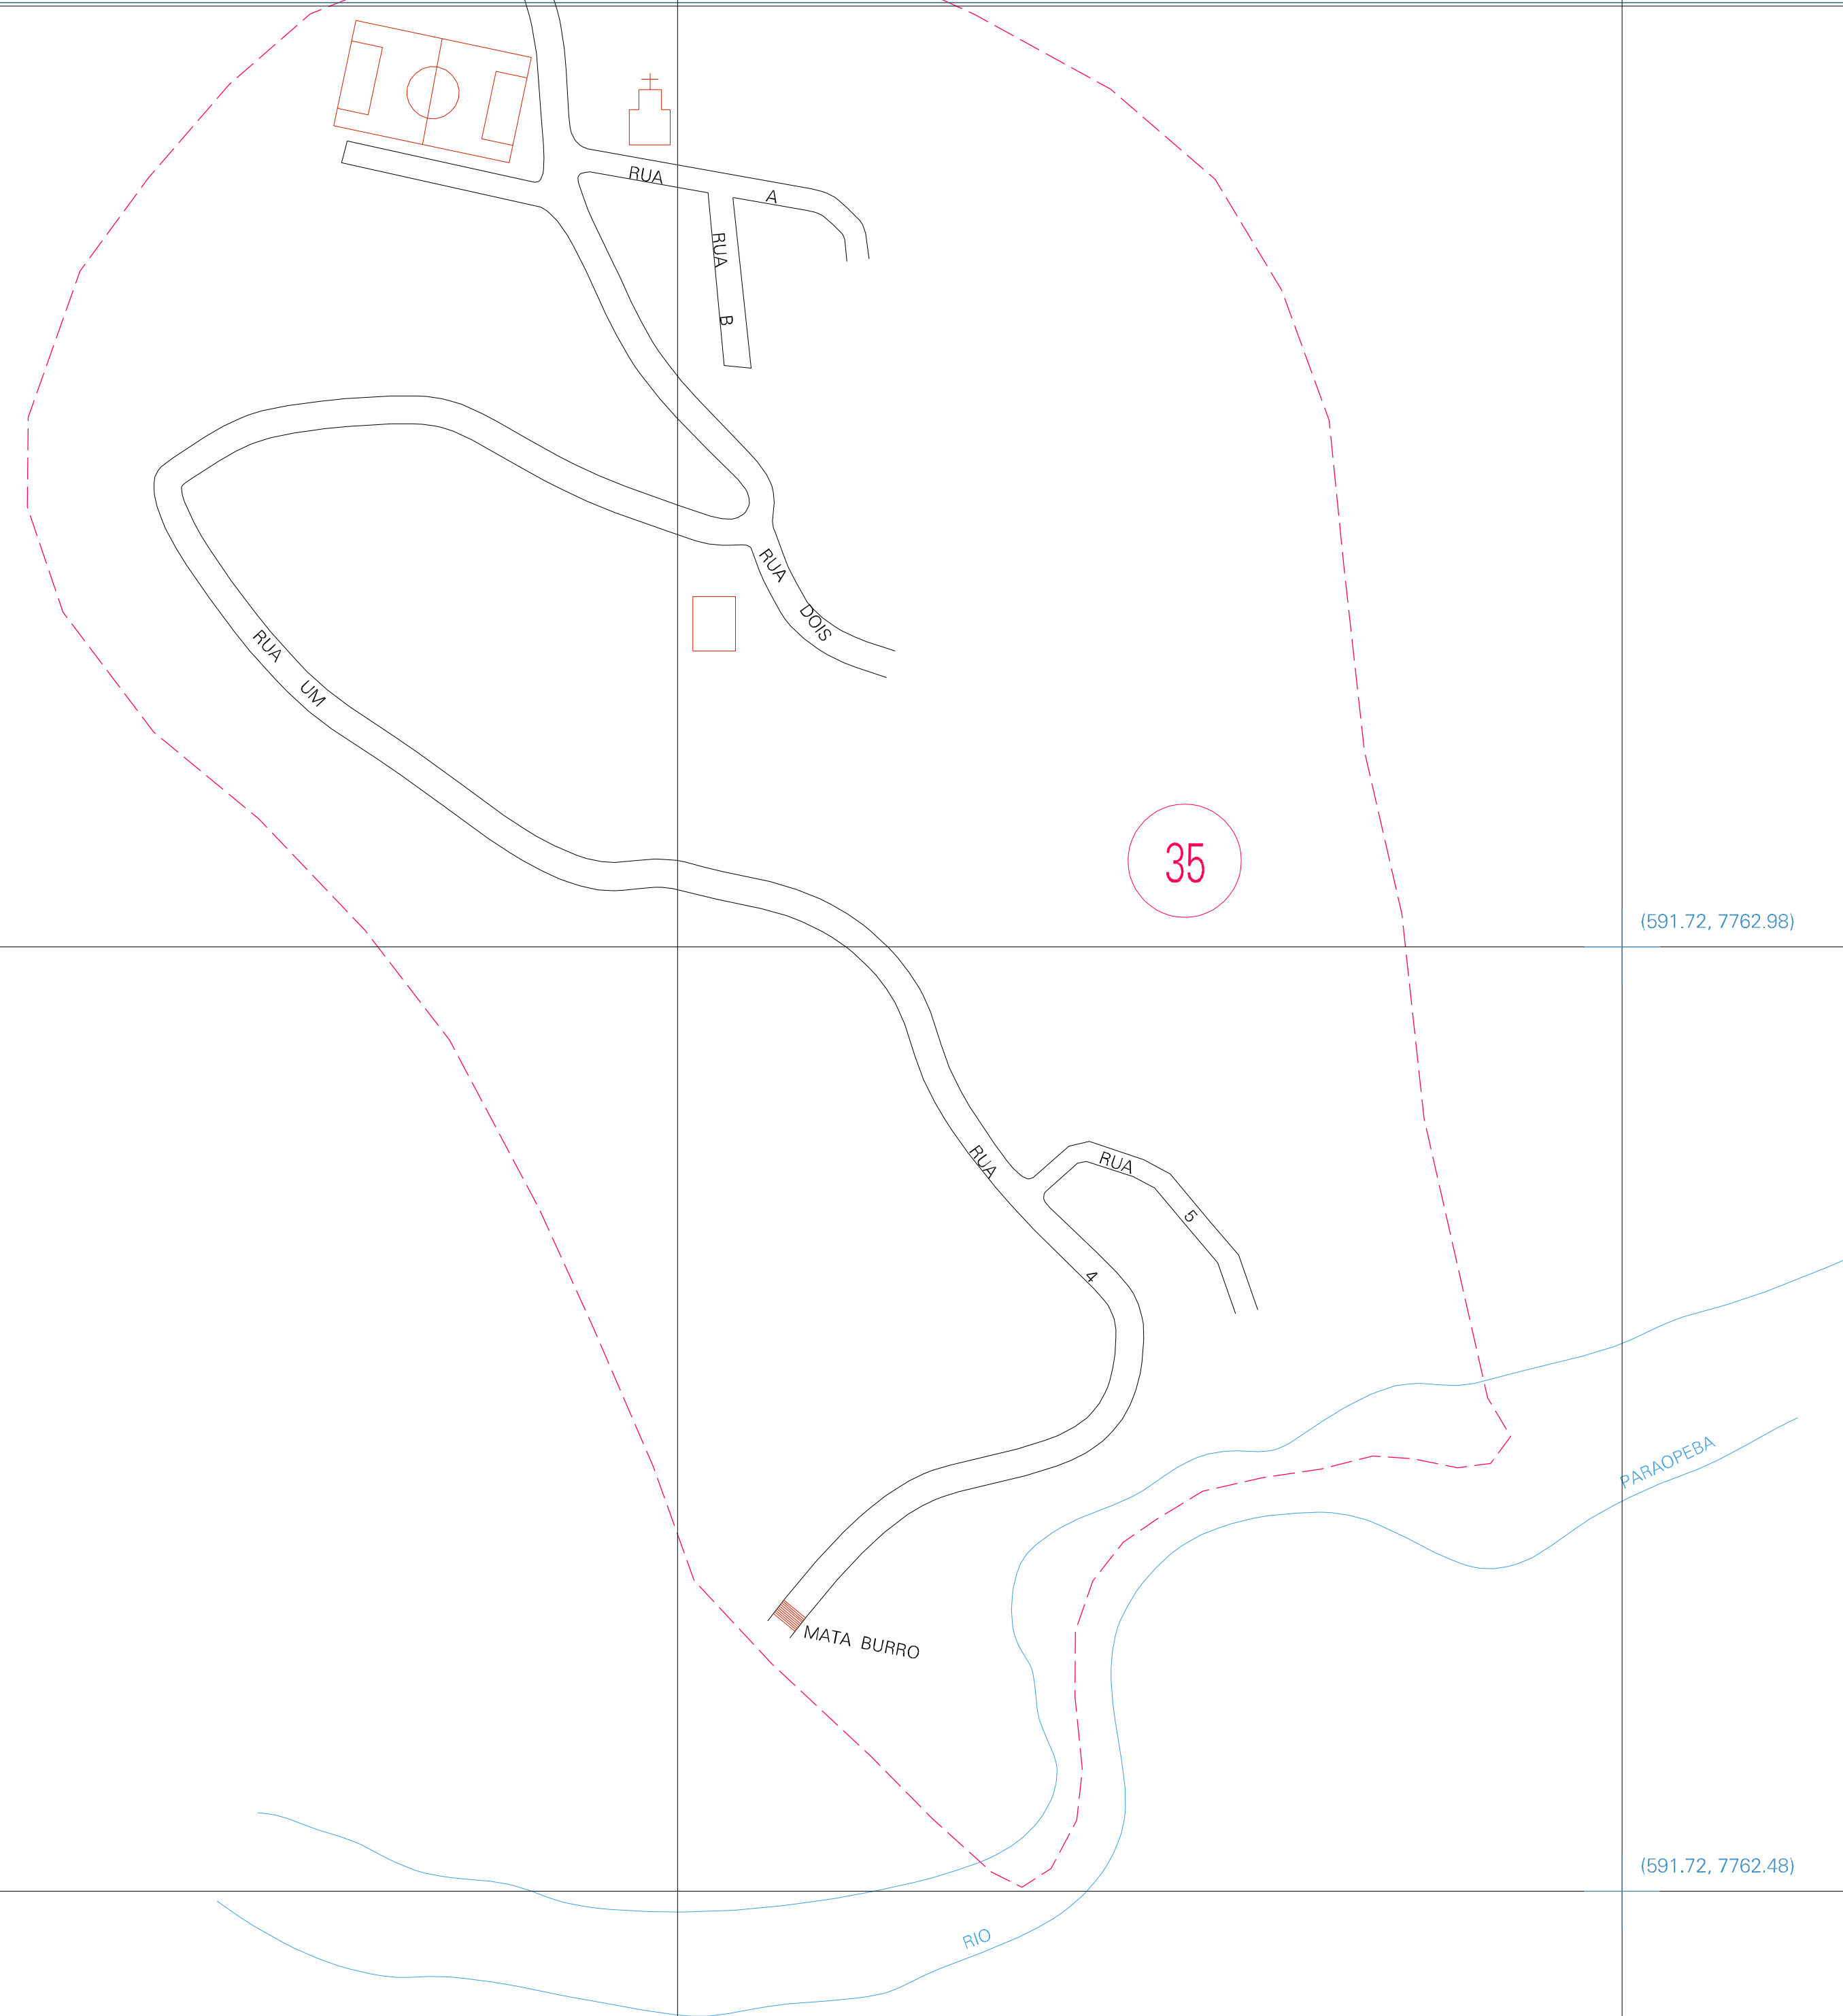

(590.72, 7762.98)

(591.72, 7762.98)

(590.72, 7762.48)

(591.72, 7762.48)

ESTADO DE MINAS GERAIS
Município: 31.09006
BRUMADINHO
Folha : 02 - 01

LEGENDA

1. **LIMITES**
2. Município ou Perímetro Urbano
   - Distrito
   - Subdistrito, RA, Zona ou similar
   - Bairro ou similar
   - Sector Censitário
3. **CODIGOS**
- 22306.05 Distrito (cod. do município + cod. do distrito)
  - 05.06 Subdistrito (cod. do distrito + cod. do subdistrito)
  - 003 Bairro (cod. do bairro no município)
  - 25 Sector (número do sector no distrito ou subdistrito)