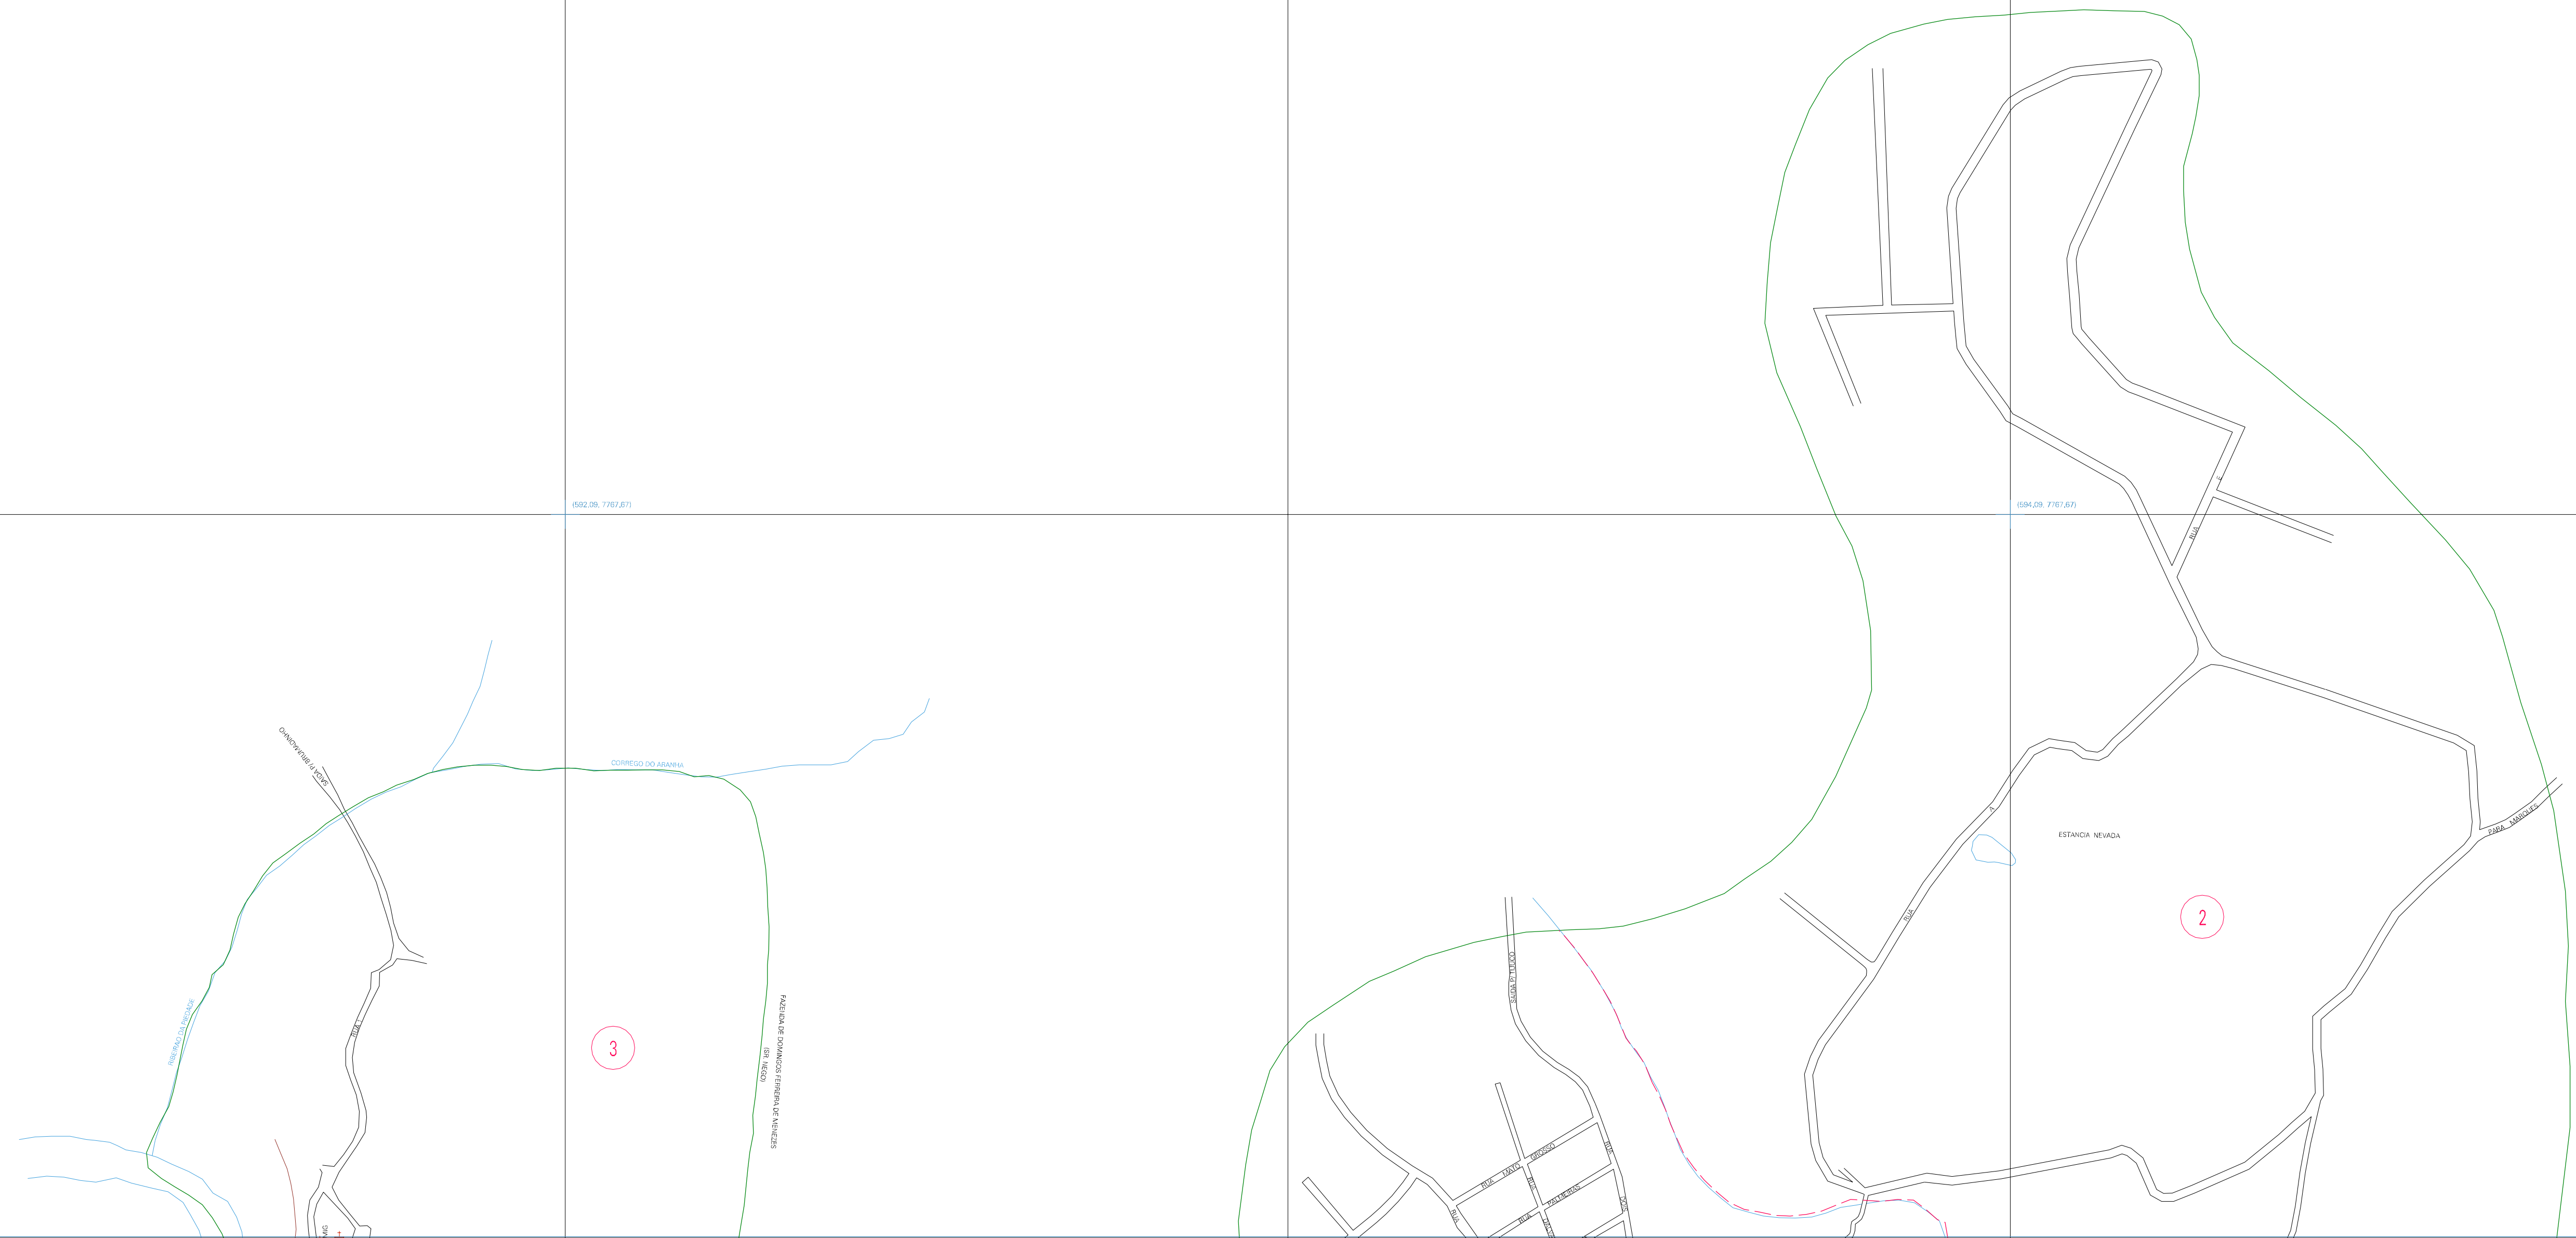

692,09, 7766,67

694,09, 7766,67

692,09, 7767,67

694,09, 7767,67

ESTADO DE MINAS GERAIS  
 Município: 31.09006  
 BRUMADINHO  
 Folha : 01 - 01

Arquivo: 310900610.dgn  
 Limites(km): (691.09, 7766.67) - (695.09, 7769.67)

**LEGENDA**

**LIMITES**

- Município ou Perímetro Urbano
- Distrito
- Subdistrito, RA, Zona ou similar
- Bairro ou similar
- Setor Censitário

**CODIGOS**

- 22306.05 Distrito (cod. do município + cod. do distrito)
- 05.06 Subdistrito (cod. do distrito + cod. do subdistrito)
- 003 Bairro (cod. do bairro no município)
- 25 Setor (número do setor no distrito ou subdistrito)

**Articulação de Folhas**

**MAPA URBANO DIGITAL  
 FOLHA A1**