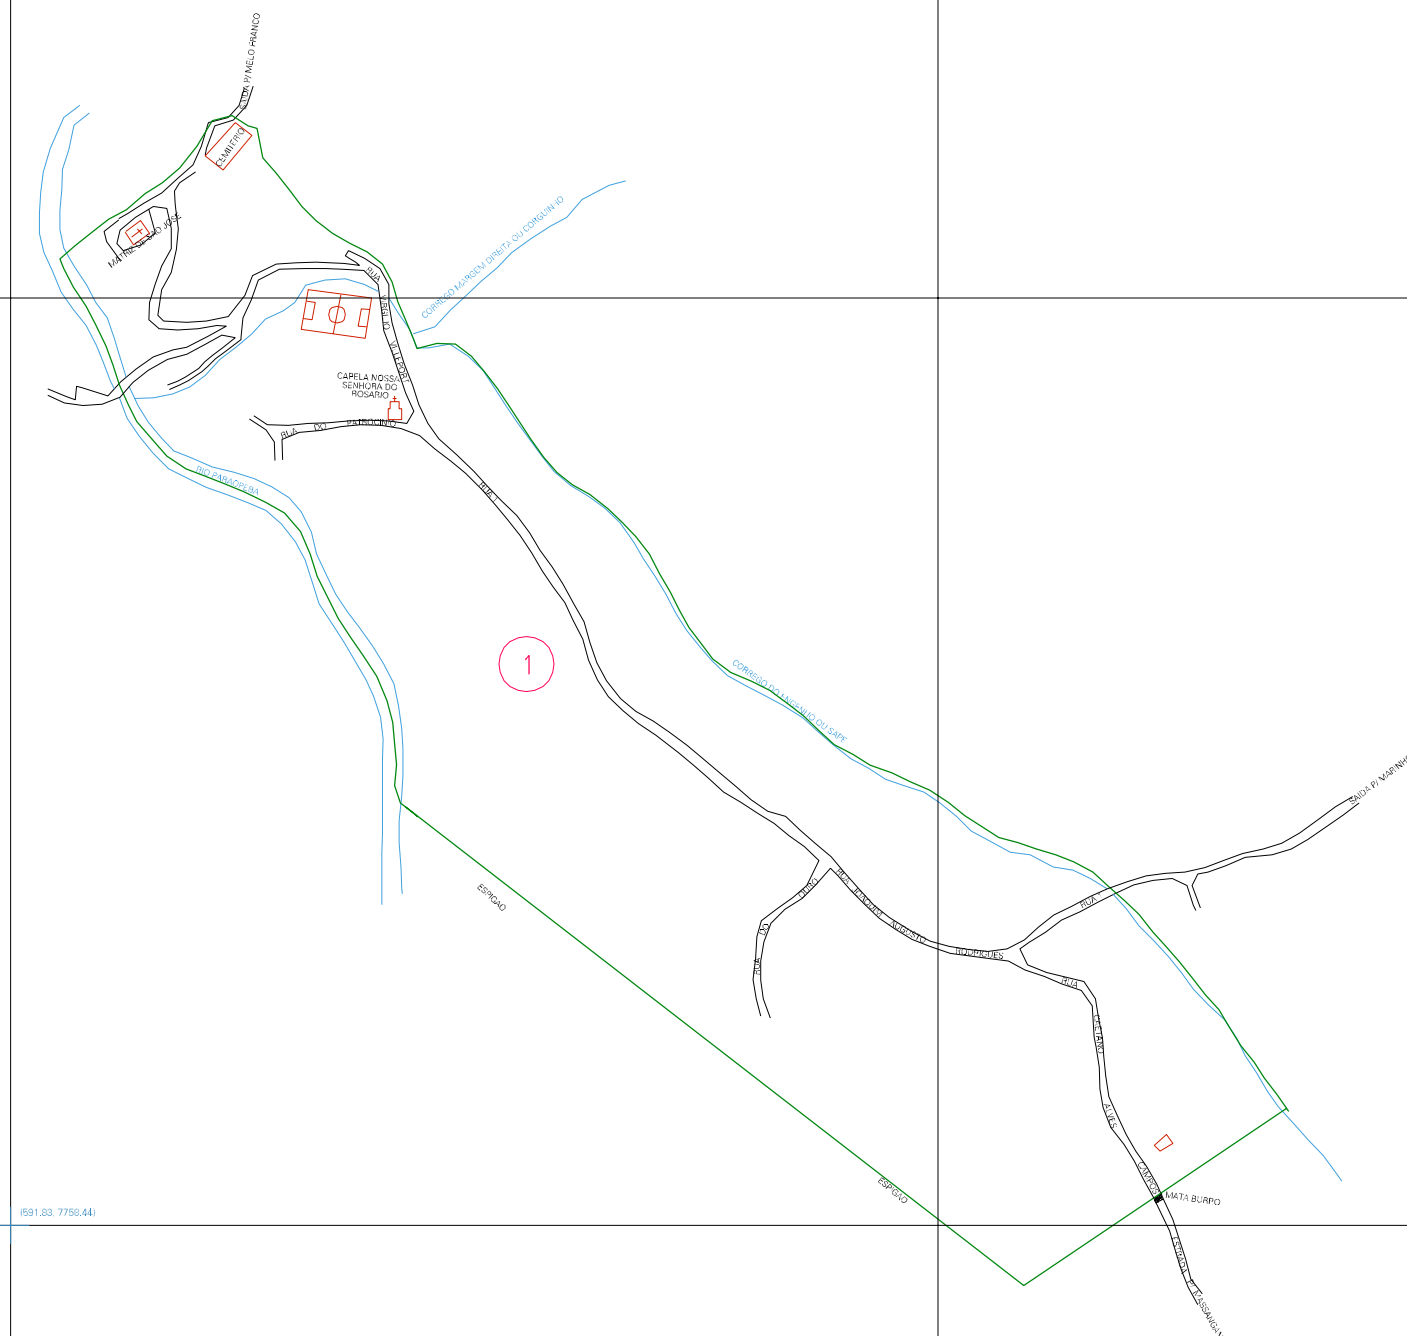

590.83 7755.44

856.83 7761.44

590.83 7755.44

856.83 7761.44

ESTADO DE MINAS GERAIS
 Município: 31.09006
 BRUMADINHO
 Folha : 02 - 01

Arquivo: 310900625.dgn
 Limites(km): (590.83, 7757.44) - (596.83, 7761.44)

LEGENDA

- LIMITES**
- Município ou Perímetro Urbano
 - Distrito
 - Subdistrito, RA, Zona ou similar
 - Bairro ou similar
 - Setor Censitário
- CODIGOS**
- 22306.06 Distrito (cod. do município + cod. do distrito)
 - 05.06 Subdistrito (cod. do distrito + cod. do subdistrito)
 - 003 Bairro (cod. do bairro no município)
 - 25 Setor (número do setor no distrito ou subdistrito)

MAPA URBANO DIGITAL
 FOLHA A1