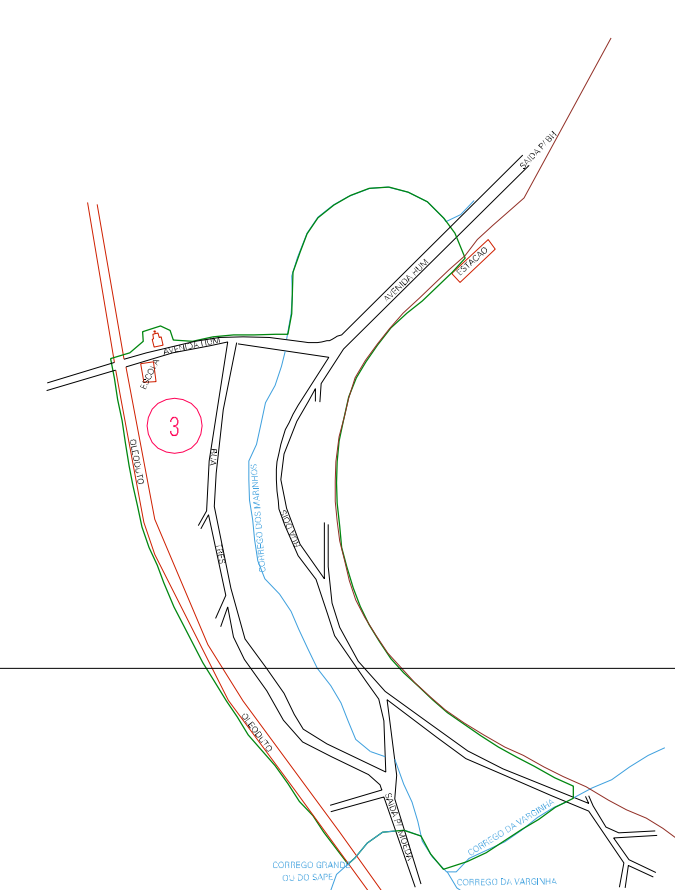

590.83 7755.44

856.83 7761.44

590.83 7755.44

856.83 7761.44

ESTADO DE MINAS GERAIS
 Município: 31.09006
 BRUMADINHO
 Folha : 02 - 01

Arquivo: 310900625.dgn
 Limites(km): (590.83, 7757.44) - (596.83, 7761.44)

LEGENDA

- LIMITES**
- Município ou Perímetro Urbano
 - Distrito
 - Subdistrito, RA, Zona ou similar
 - Bairro ou similar
 - Setor Censitário
- CODIGOS**
- 22306.06 Distrito (cod. do município + cod. do distrito)
 - 05.06 Subdistrito (cod. do distrito + cod. do subdistrito)
 - 003 Bairro (cod. do bairro no município)
 - 25 Setor (número do setor no distrito ou subdistrito)

MAPA URBANO DIGITAL
 FOLHA A1