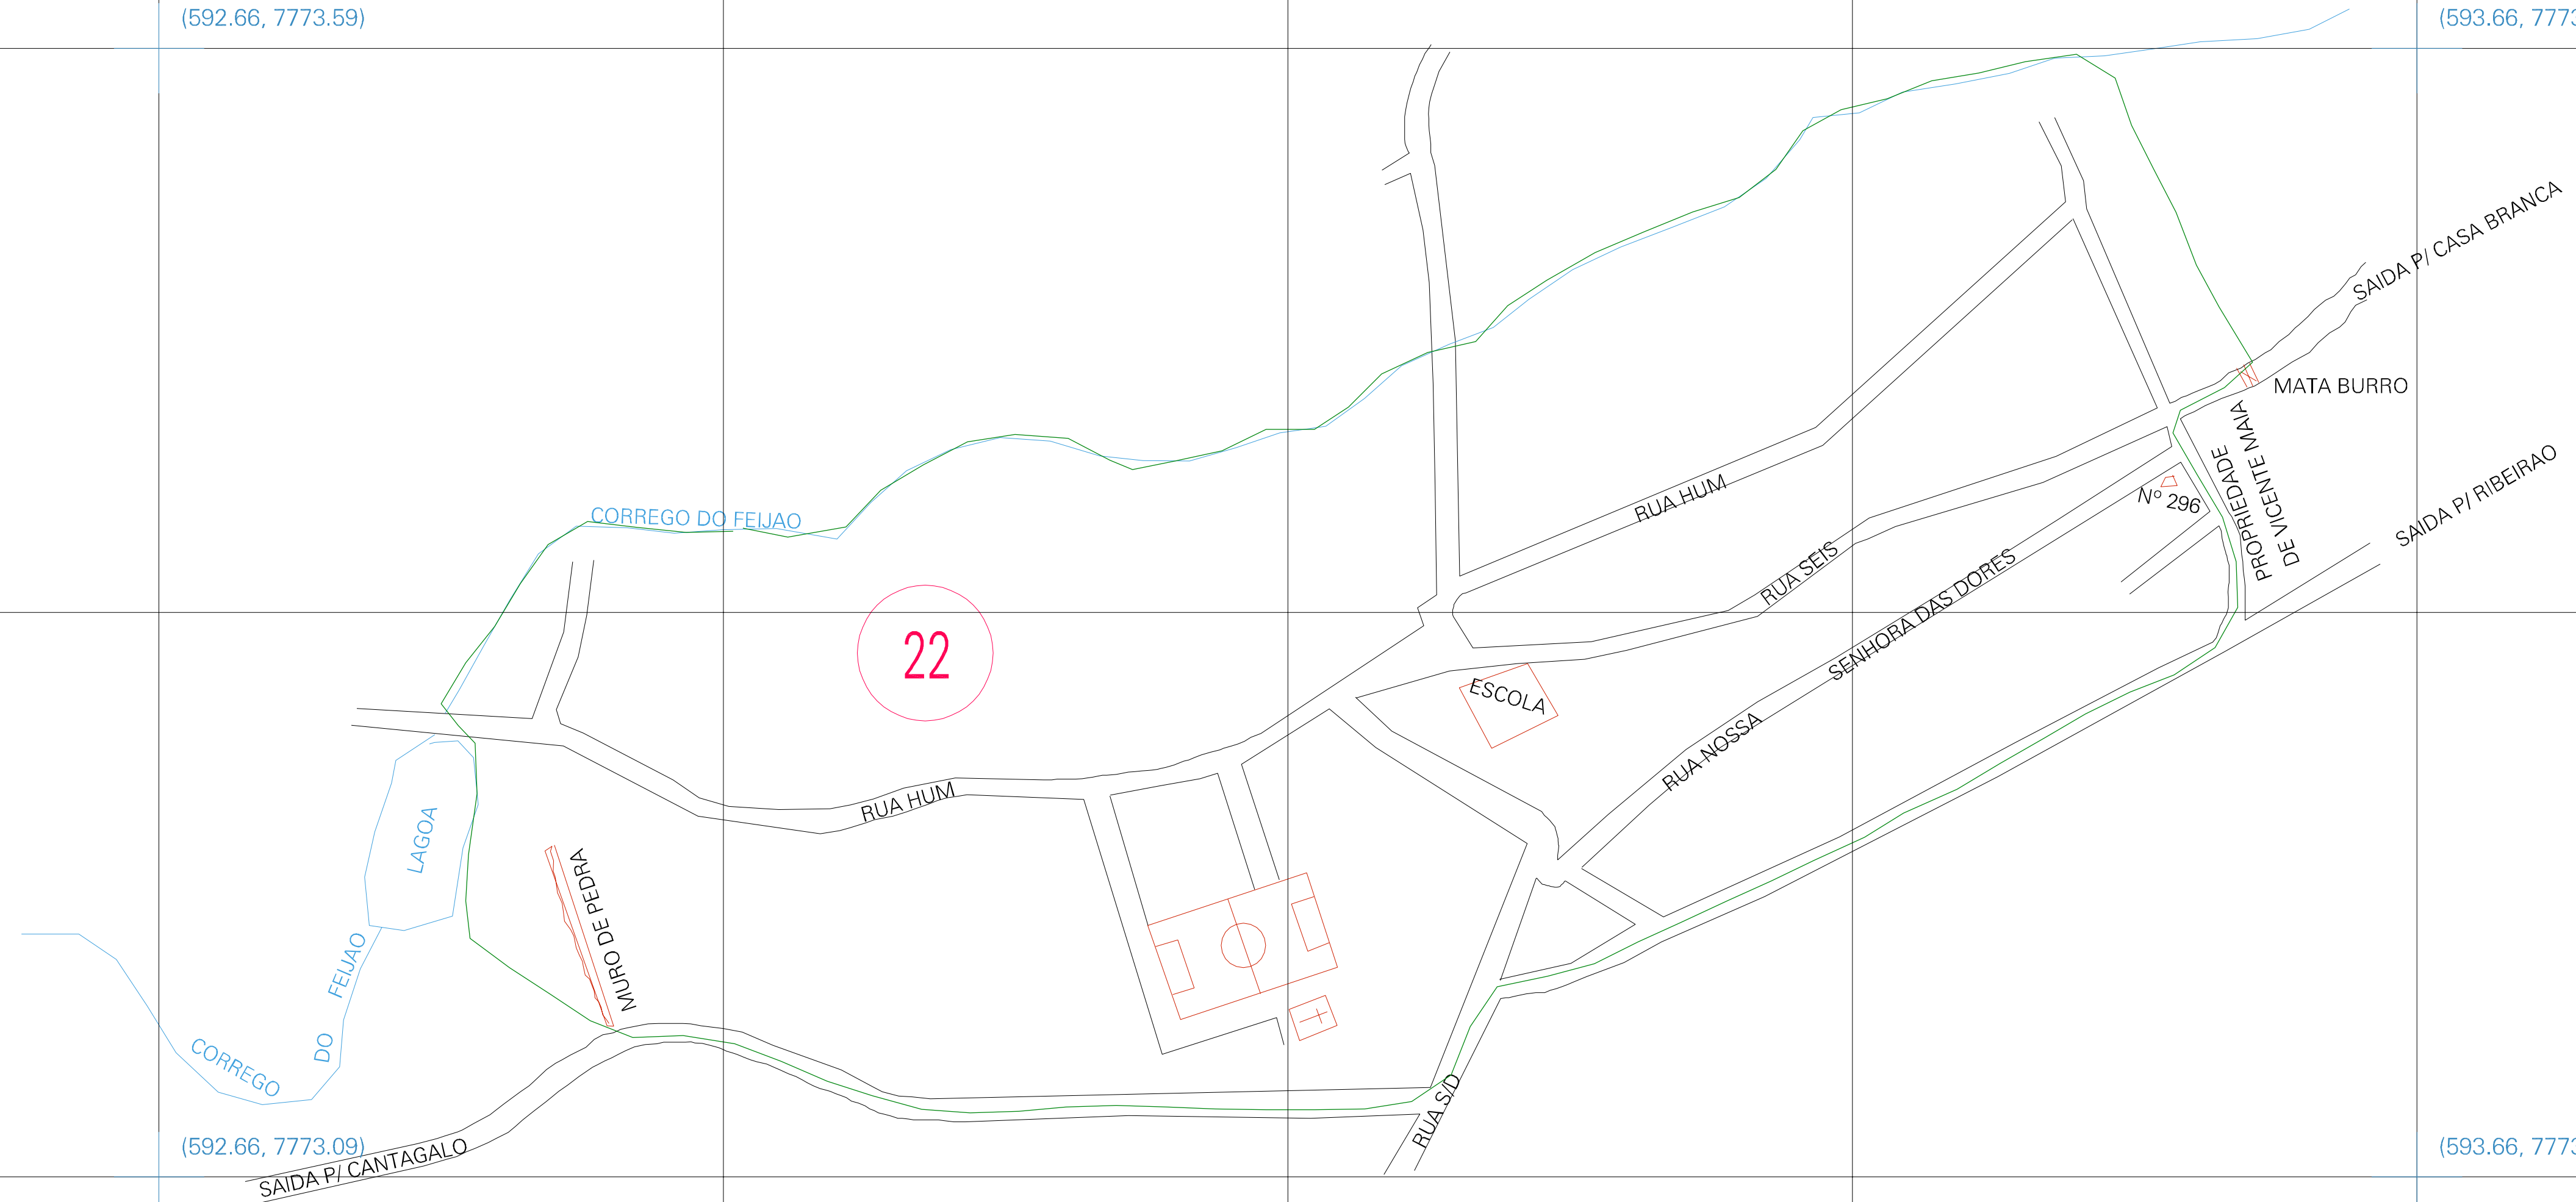

(592.66, 7773.59)

(593.66, 7773.59)

(592.66, 7773.09)

(593.66, 7773.09)

ESTADO DE MINAS GERAIS  
 Município: 31.09006  
 BRUMADINHO  
 Folha : 01 - 01  
 Arquivo: 3109006au12.dgn  
 Limites(km): (592.41, 7772.84)-(593.91, 7773.84)

- LEGENDA**
- LIMITES**
- Município ou Perimetro Urbano
  - Distrito
  - Subdistrito, RA, Zona ou similar
  - Bairro ou similar
  - Setor Censitário
- CODIGOS**
- 22306.05 Distrito (cod. do município + cod. do distrito)
  - 05.06 Subdistrito (cod. do distrito + cod. do subdistrito)
  - 003 Bairro (cod. do bairro no município)
  - 25 Setor (número do setor no distrito ou subdistrito)