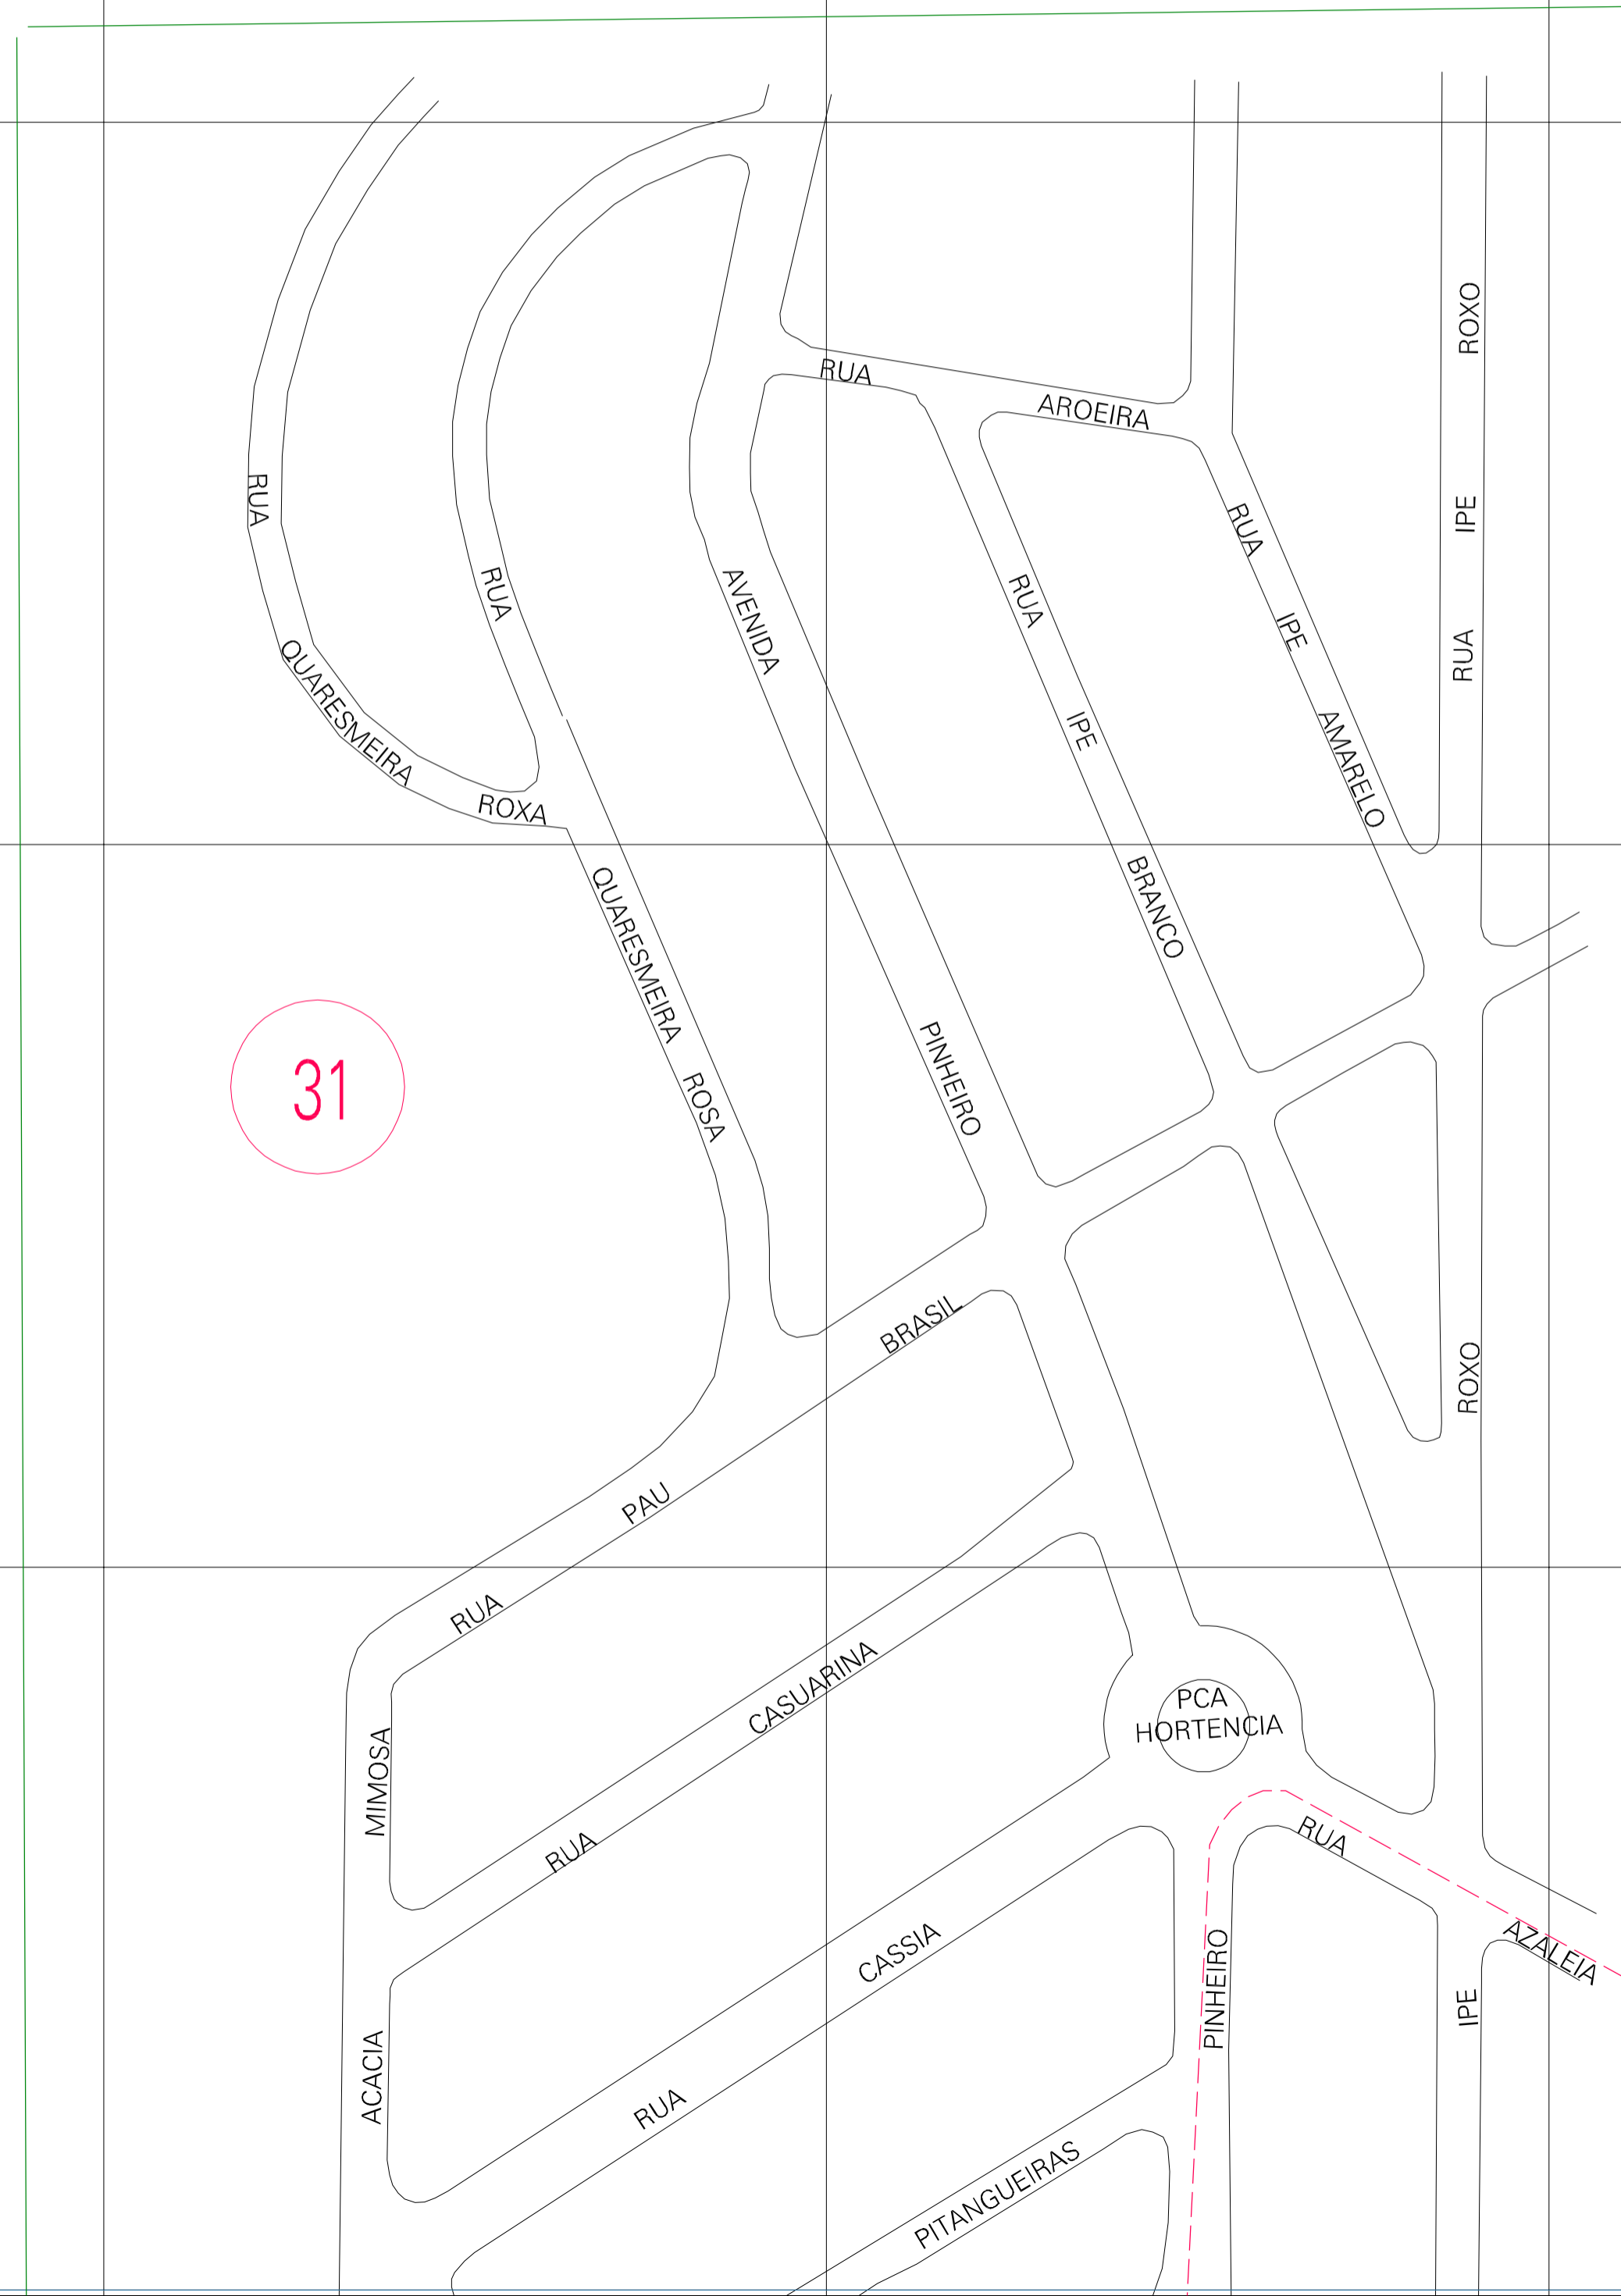

(605.25, 7779.53)

(606.25, 7779.53)

(605.25, 7779.03)

(606.25, 7779.03)

31

ESTADO DE MINAS GERAIS

Município: 31.09006

BRUMADINHO

Folha : 01 - 01

Arquivo: 3109006aui6.dgn  
Limites(km): ( 605, 7778.78) - ( 607, 7779.78)

LEGENDA

- LIMITES
- Município ou Perímetro Urbano
  - Distrito
  - Subdistrito, RA, Zona ou similar
  - Bairro ou similar
  - Setor Censitário

- CODIGOS
- 22306.05 Distrito (cod. do município + cod. do distrito)
  - 05.06 Subdistrito (cod. do distrito + cod. do subdistrito)
  - 003 Bairro (cod. do bairro no município)
  - 25 Setor (número do setor no distrito ou subdistrito)