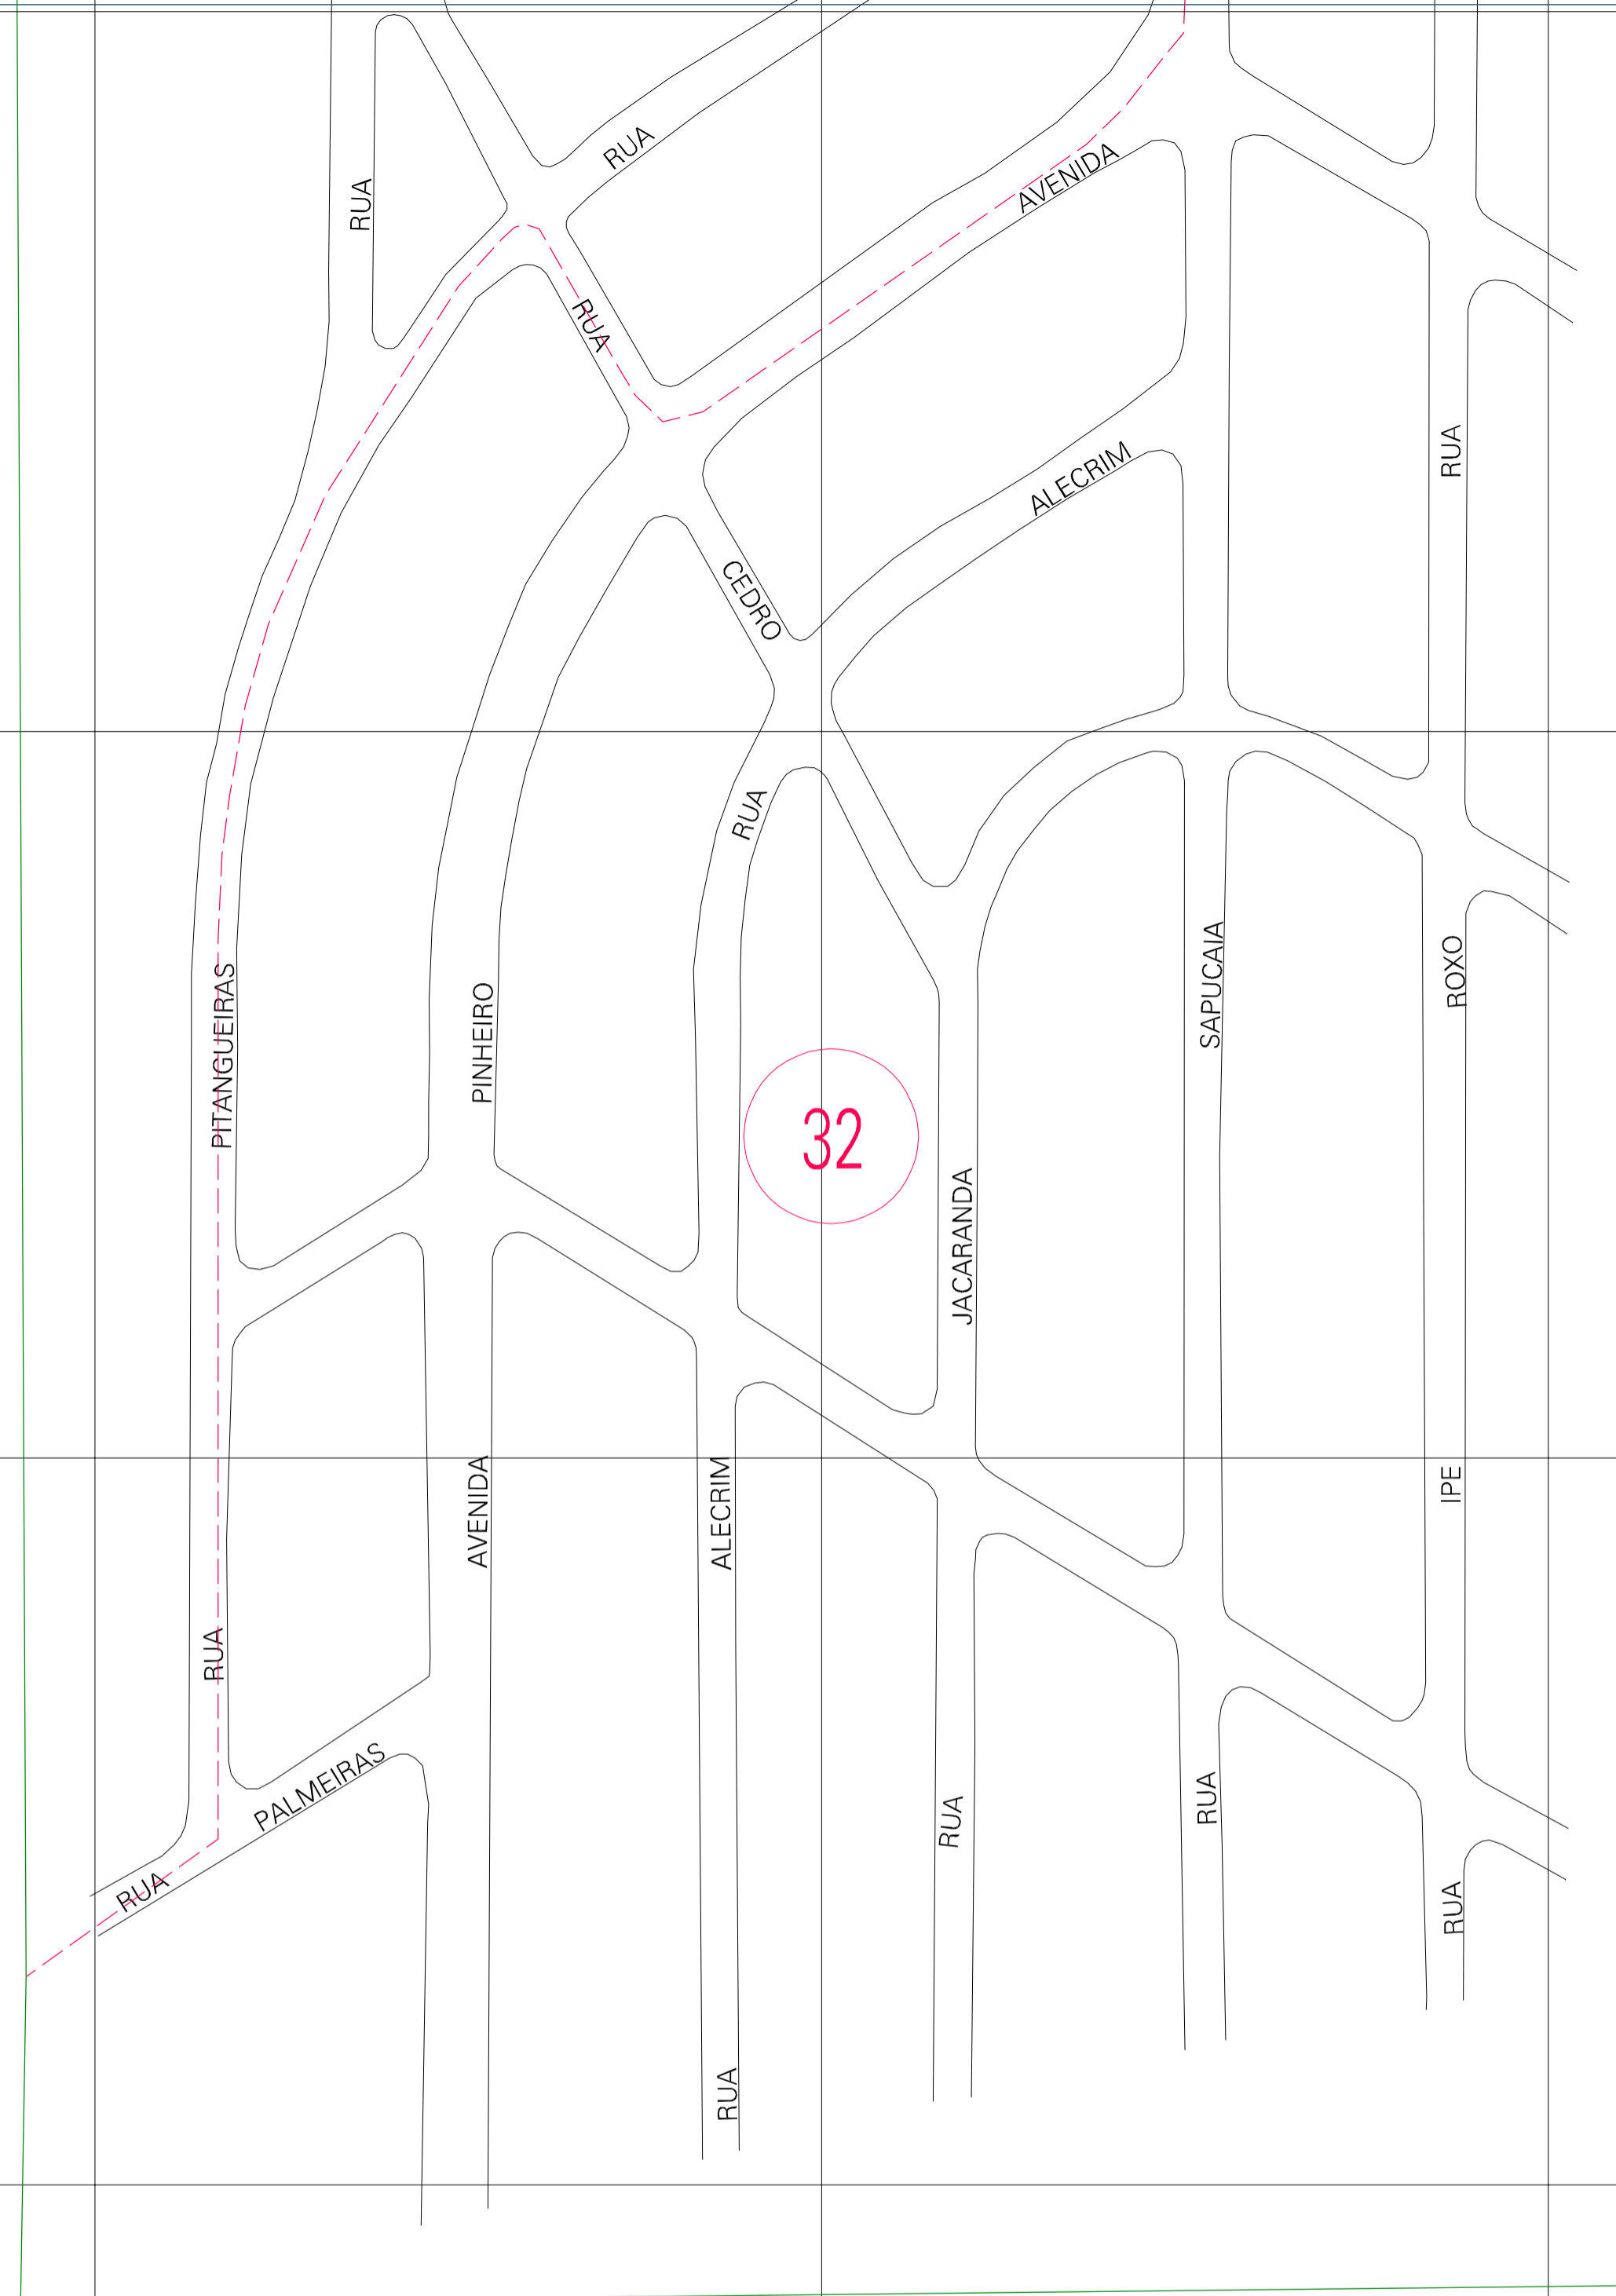

(605.25, 7778.53)

(606.25, 7778.53)

(605.25, 7778.03)

(606.25, 7778.03)

ESTADO DE MINAS GERAIS

Município: 31.09006

BRUMADINHO

Folha : 02 - 01

Arquivo: 3109006au16.dgn  
Limites(km): ( 605, 7777.78) - ( 607, 7778.78)

LEGENDA

- LIMITES**
- Município ou Perímetro Urbano
  - Distrito
  - Subdistrito, RA, Zona ou similar
  - Bairro ou similar
  - Sector Censitário
- CODIGOS**
- 22306.05 Distrito (cod. do município + cod. do distrito)
  - 05.06 Subdistrito (cod. do distrito + cod. do subdistrito)
  - 003 Bairro (cod. do bairro no município)
  - 25 Sector (número do setor no distrito ou subdistrito)