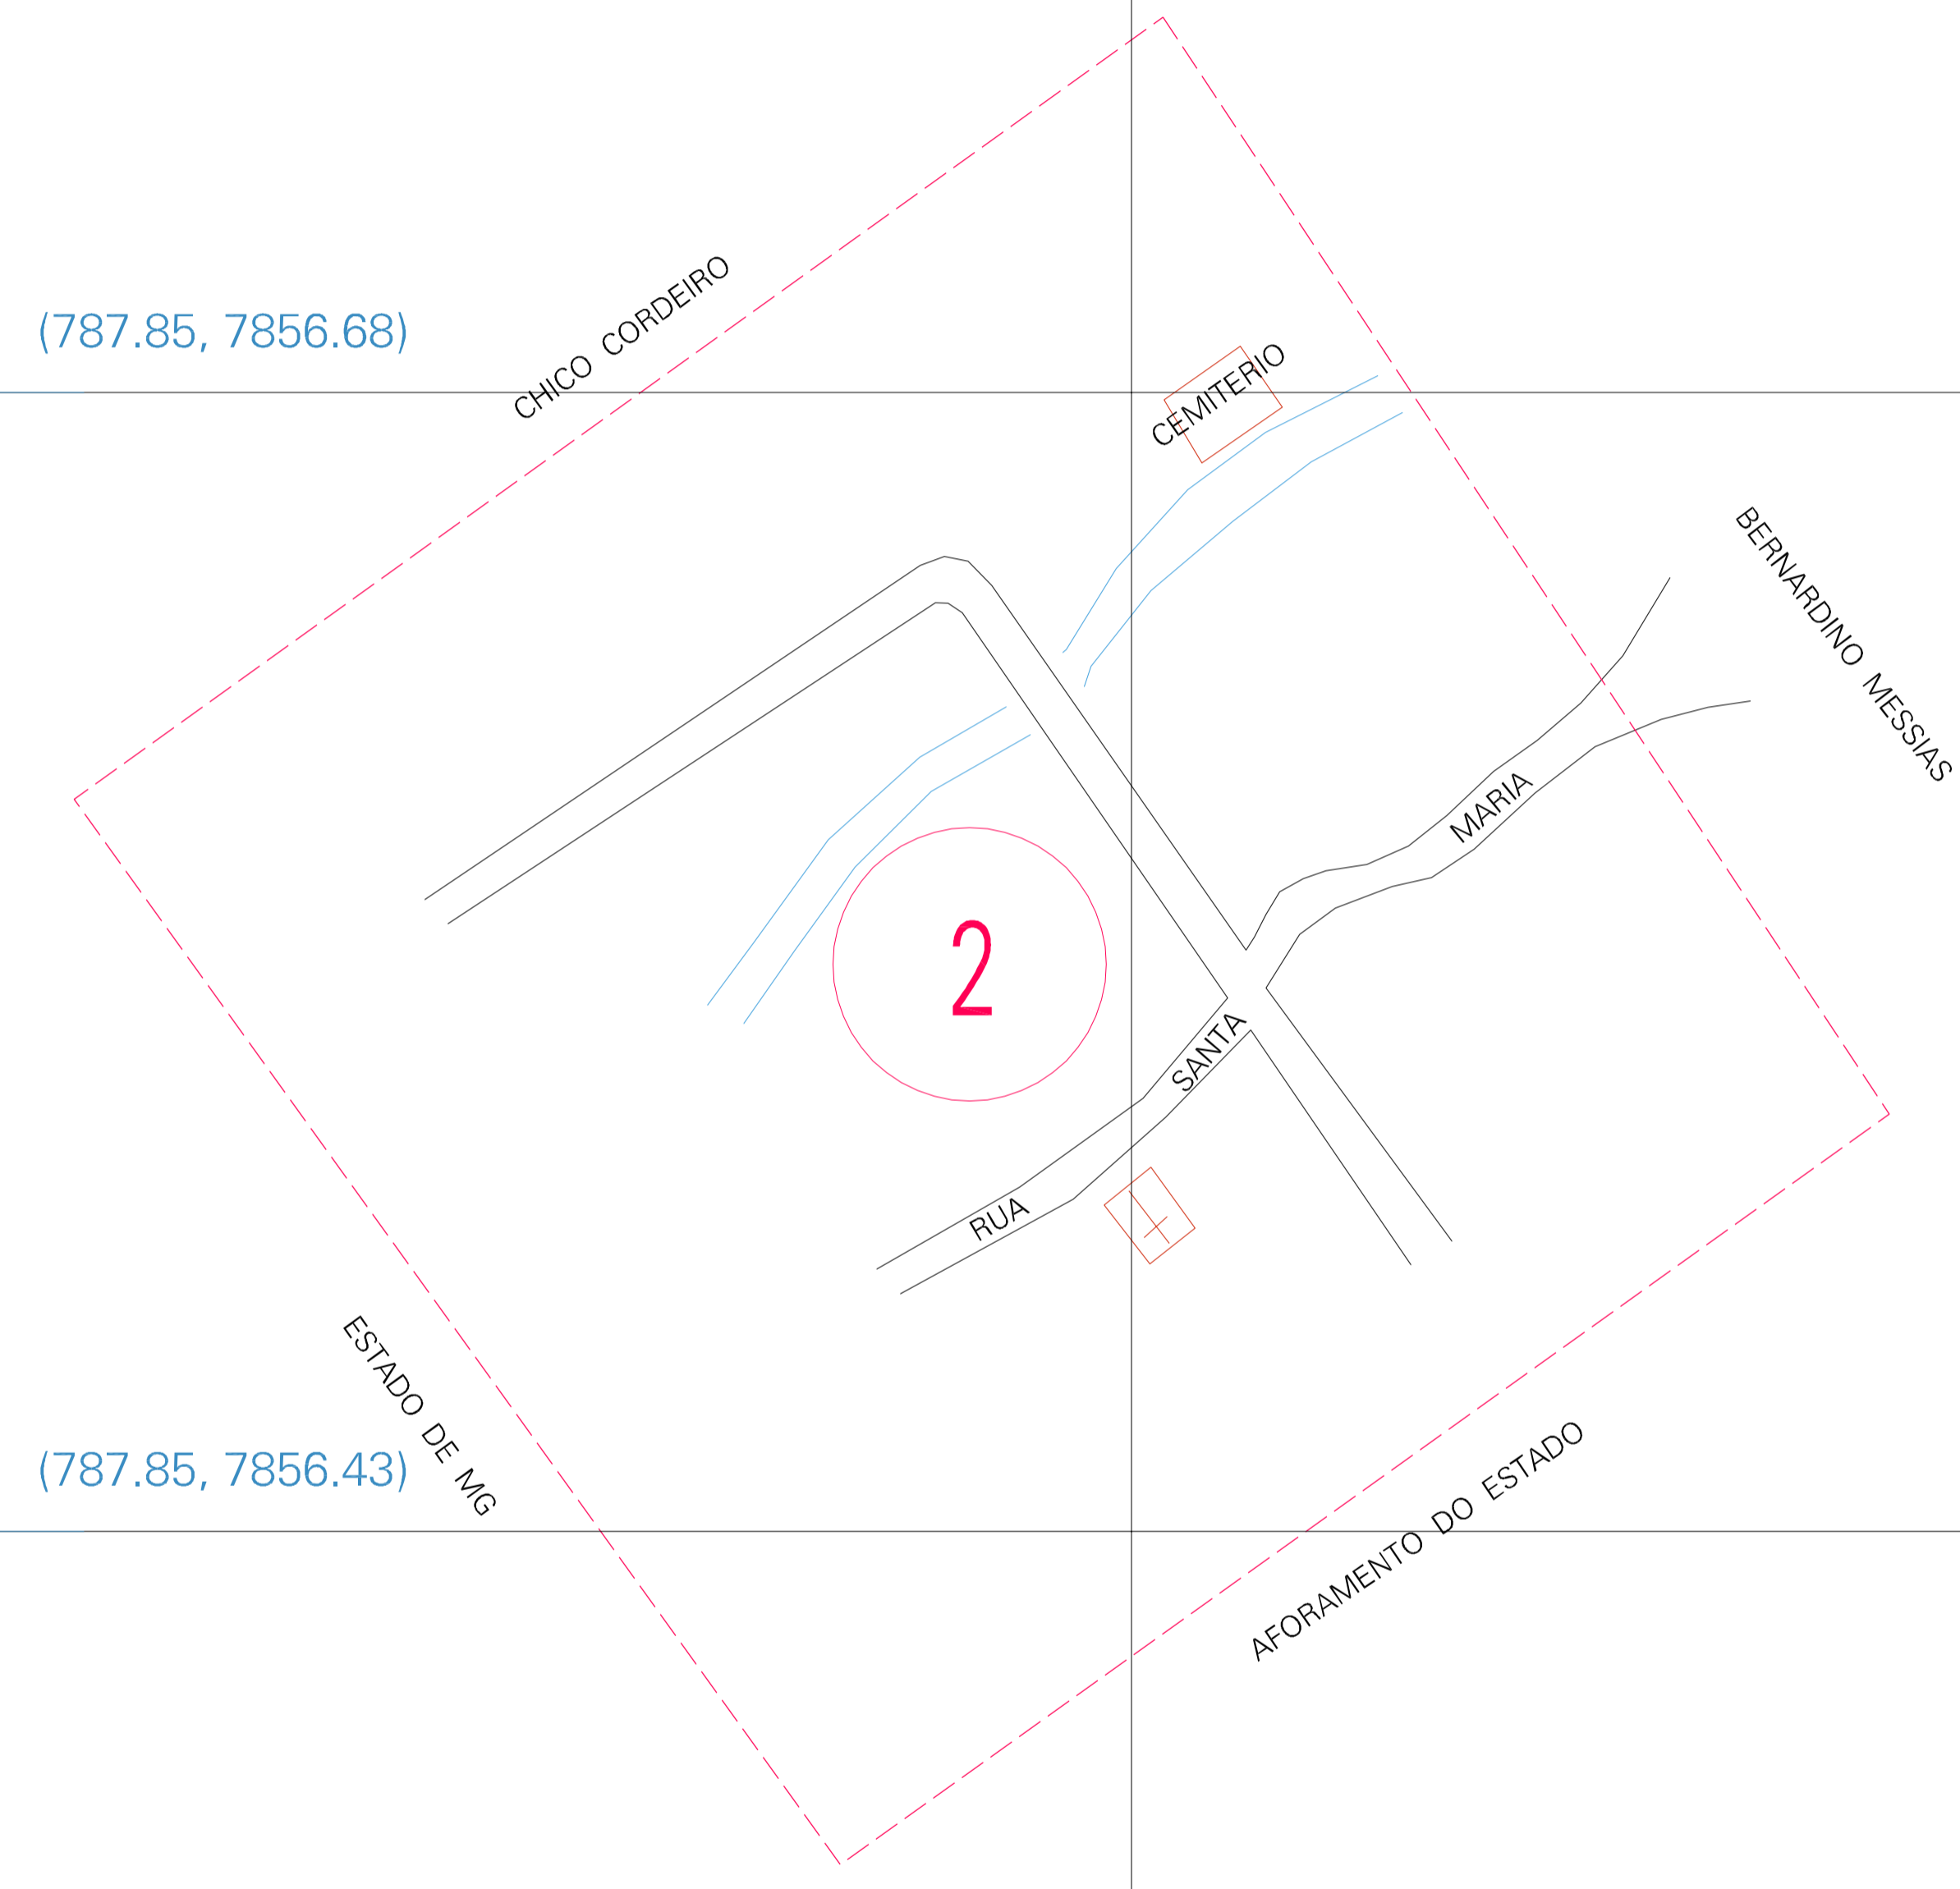

(787.85, 7856.68)

(788.35, 7856.68)

(787.85, 7856.43)

(788.35, 7856.43)

ESTADO DE MINAS GERAIS  
 Município: 31.09253  
 BUGRE  
 Folha : 01 - 01  
 Arquivo: 310925300002.dgn  
 Limites(km): ( 787.6, 7856.18) - ( 788.6, 7856.93)

- LEGENDA**
- LIMITES**
- Munícipio ou Perimetro Urbano
  - Distrito
  - Subdistrito, RA, Zona ou similar
  - Bairro ou similar
  - Sector Censitário
- CODIGOS**
- 22306.05 Distrito (cod. do município + cod. do distrito)
  - 06.06 Subdistrito (cod. do distrito + cod. do subdistrito)
  - 003 Bairro (cod. do bairro no município)
  - 25 Sector (número do setor no distrito ou subdistrito)