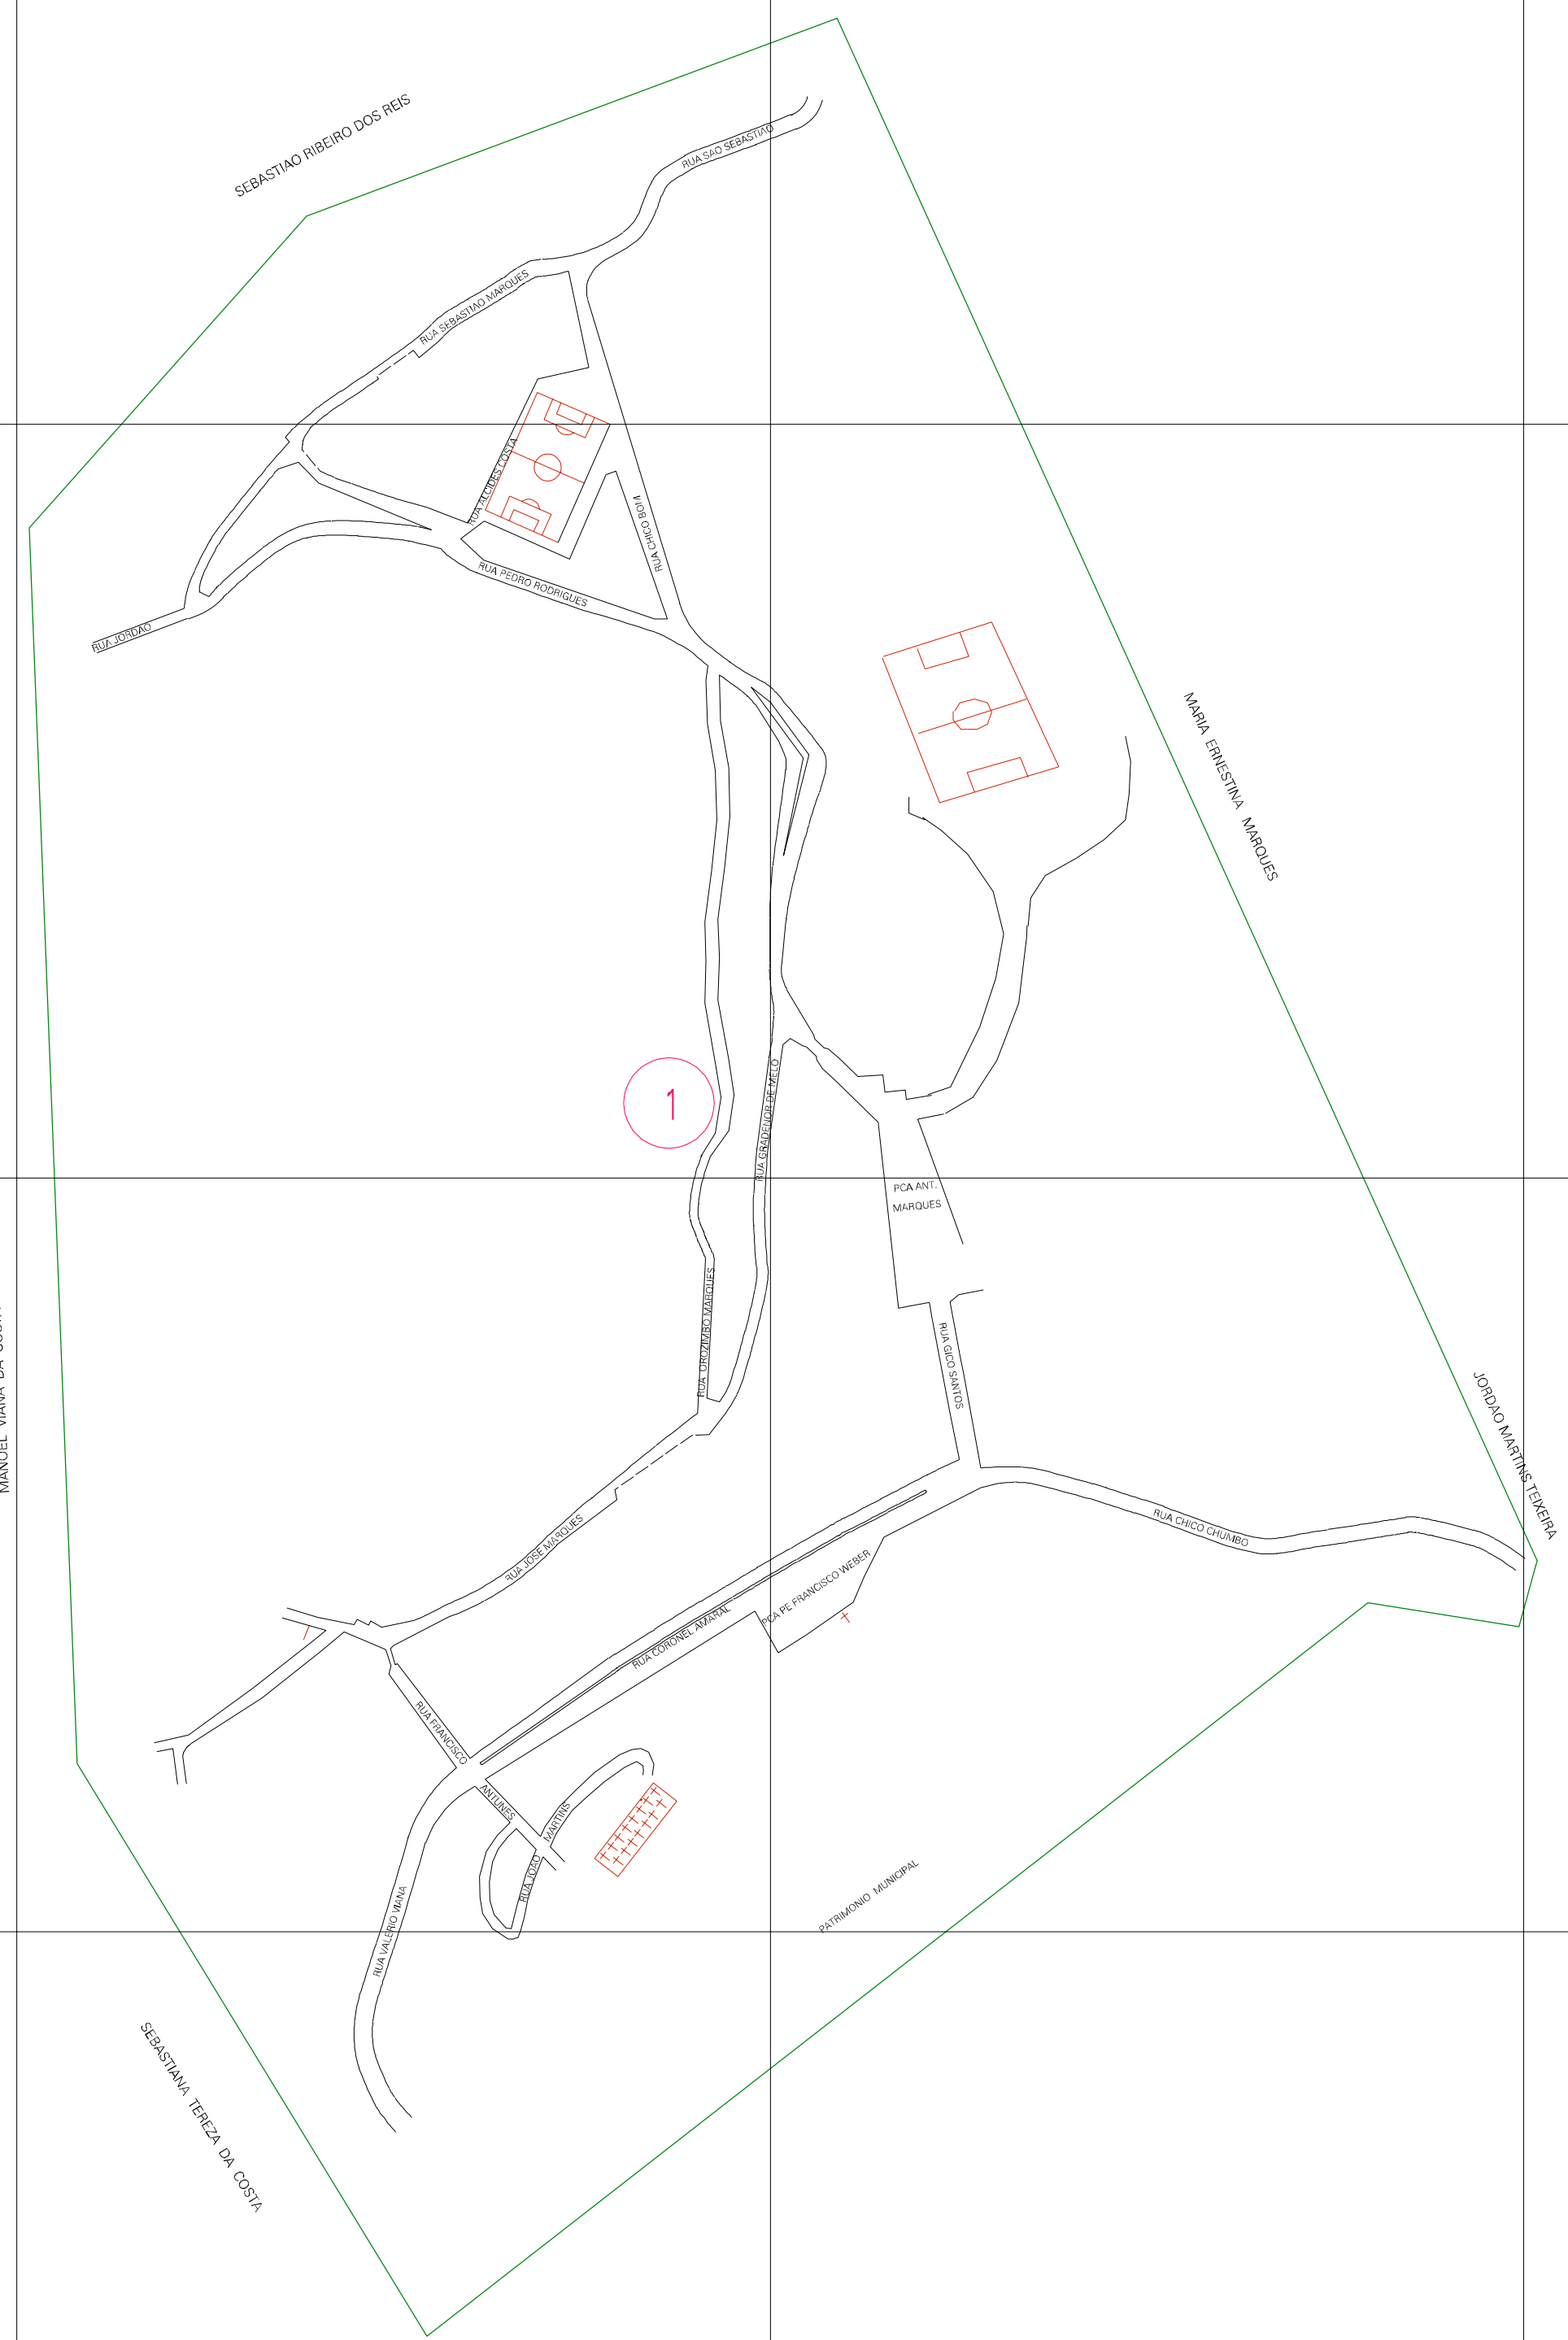

(787.081, 7850.458)

(789.081, 7850.458)

(787.081, 7849.458)

(789.081, 7849.458)

ESTADO DE MINAS GERAIS
 Município: 31.09253
 BUGRE
 Folha : 01 - 01

Arquivo: 3109253.dgn
 Limites(km): (786.581, 7848.958) - (789.581, 7850.958)

- LEGENDA**
- LIMITES**
- Município ou Perímetro Urbano
 - Distrito
 - Subdistrito, RA, Zona ou similar
 - Bairro ou similar
 - Setor Censitário
- CODIGOS**
- 22306.05 Distrito (cod. do município + cod. do distrito)
 - 05.08 Subdistrito (cod. do distrito + cod. do subdistrito)
 - 003 Bairro (cod. do bairro no município)
 - 25 Setor (número do setor no distrito ou subdistrito)

MAPA URBANO DIGITAL
 FOLHA A1