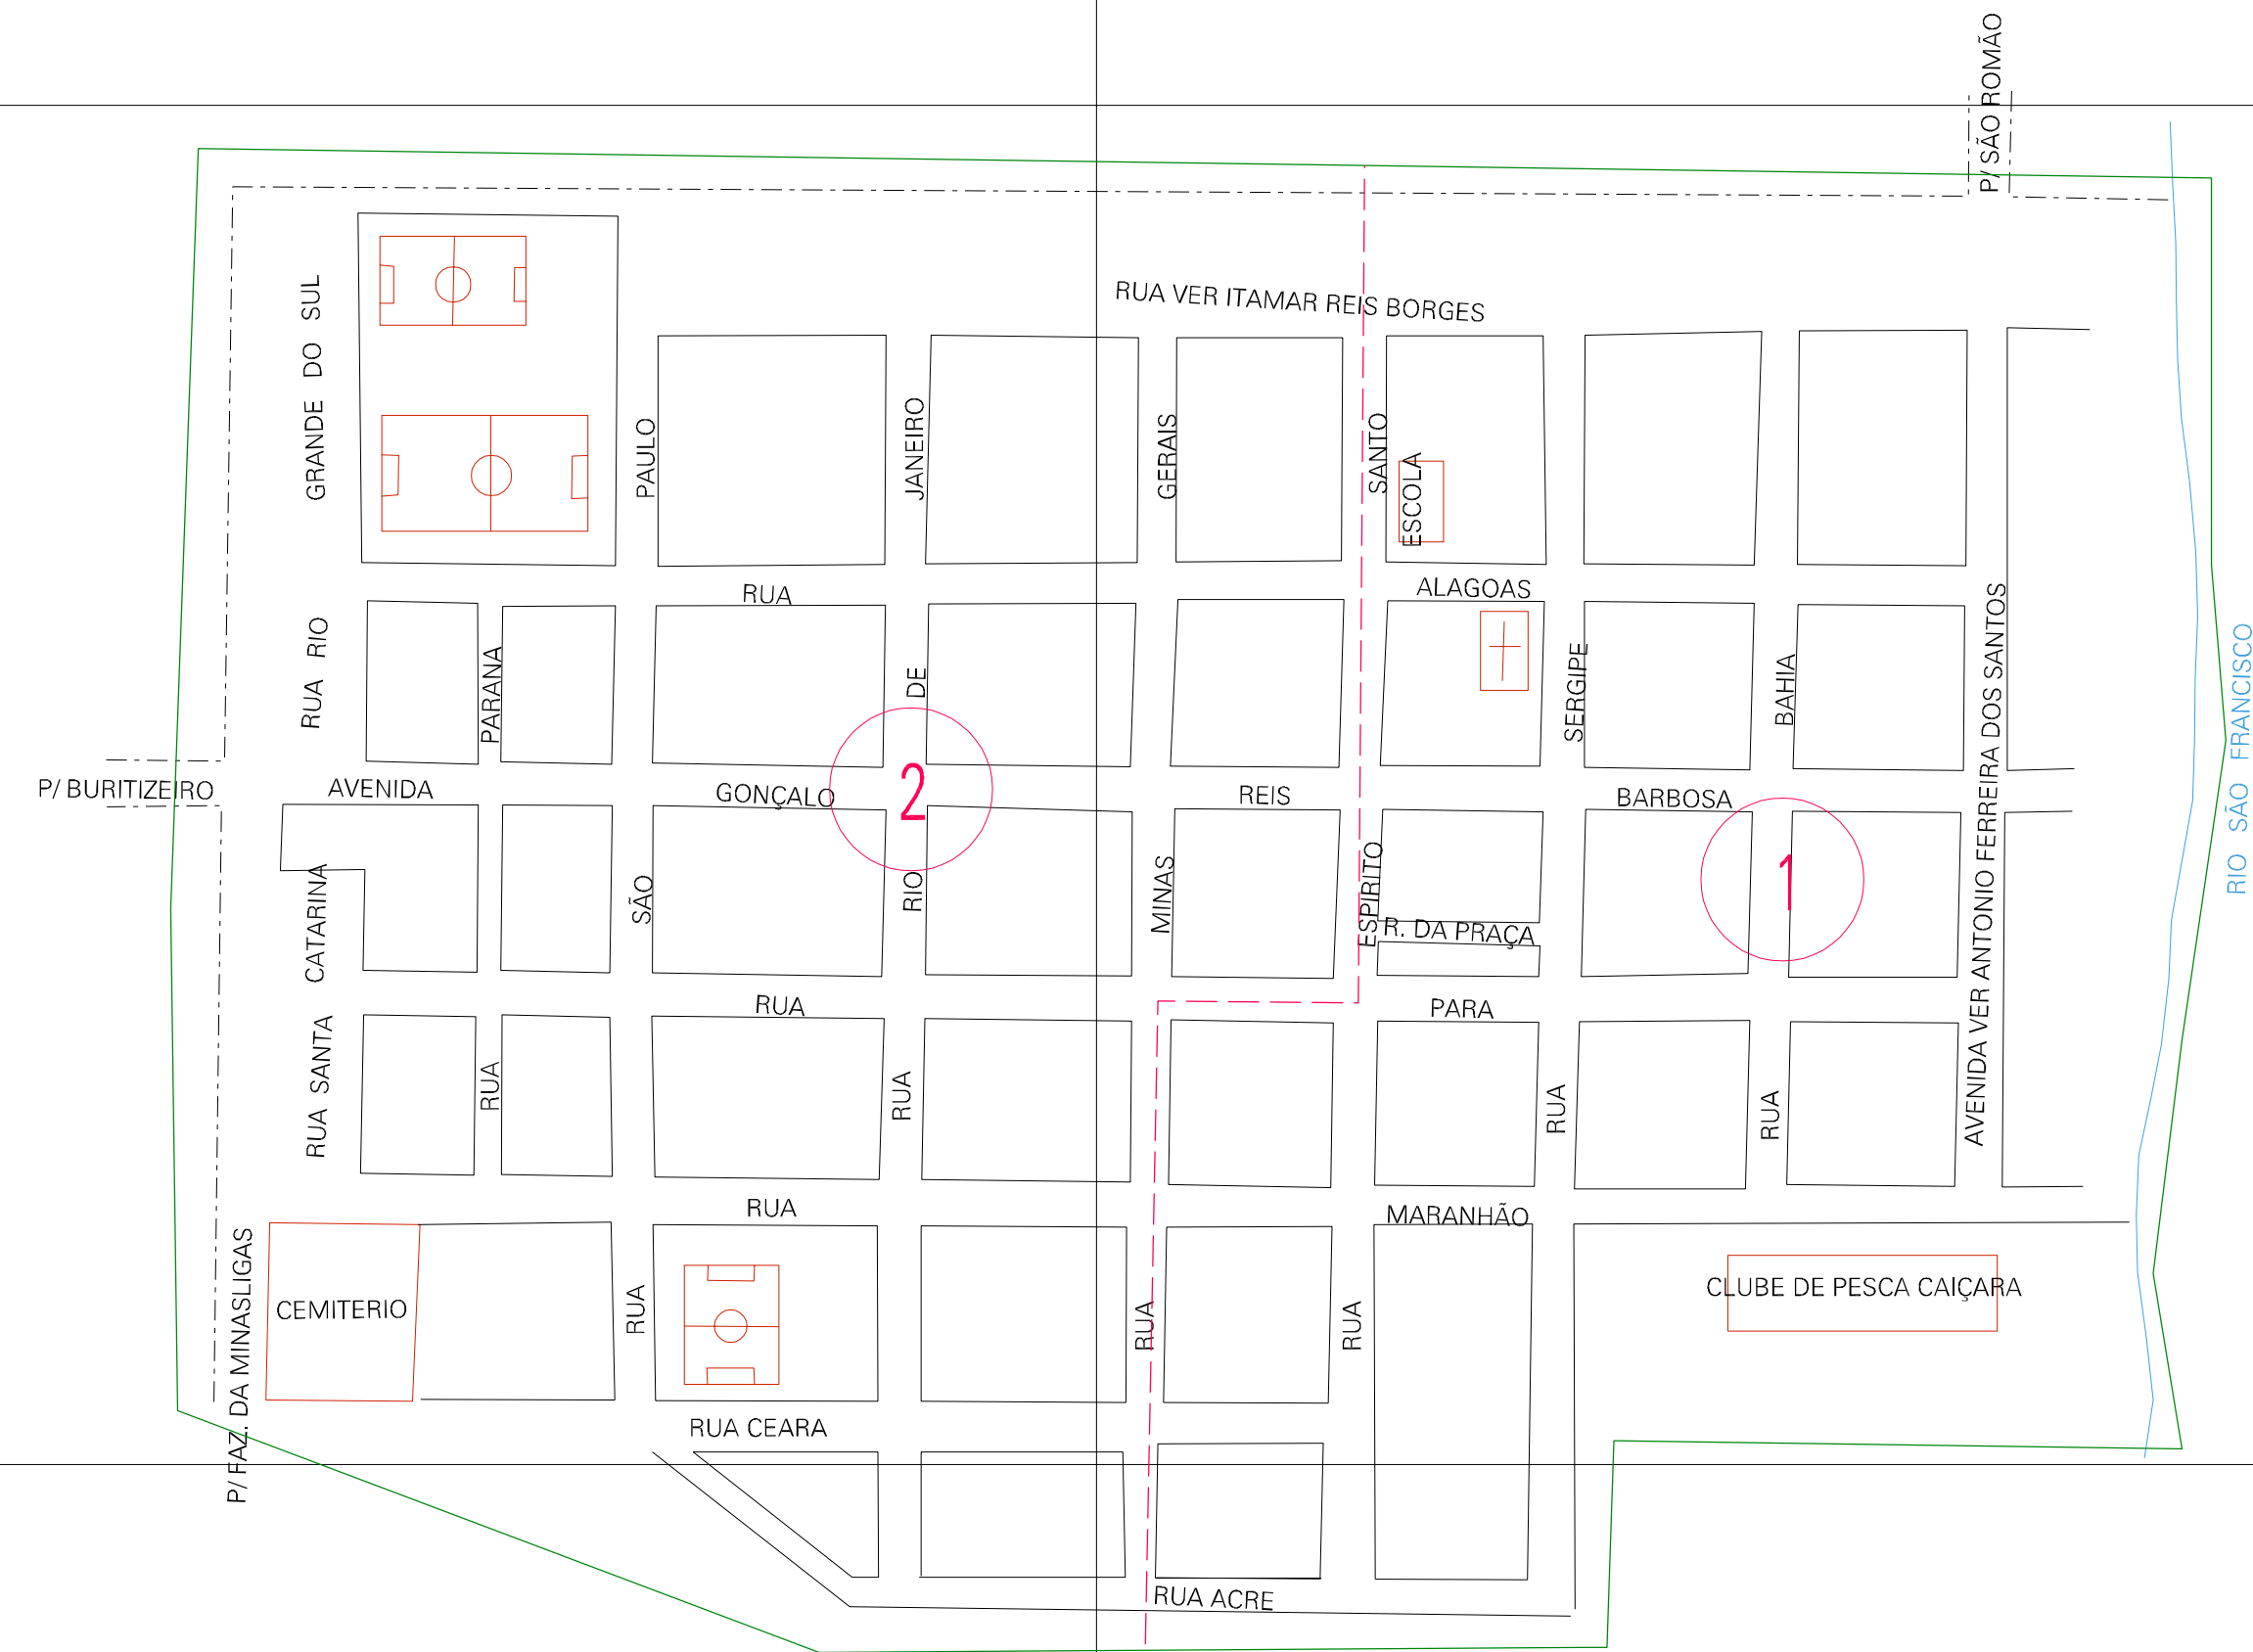

(490.4, 8158.35)

(491.4, 8158.35)

(490.4, 8157.85)

(491.4, 8157.85)

ESTADO DE MINAS GERAIS
Município: 31.09402
BURITIZEIRO
Folha : 01 - 01

1. LEGENDA
2. LIMITES
3. Município ou Perímetro Urbano
   - Distrito
   - Subdistrito, RA, Zona ou similar
   - Bairro ou similar
   - Setor censitário
4. CODIGOS
- 22306.05 Distrito (cod. do município + cod. do distrito)
  - 05.06 Subdistrito (cod. do distrito + cod. do subdistrito)
  - 003 Bairro (cod. do bairro no município)
  - 25 Setor (número do setor no distrito ou subdistrito)