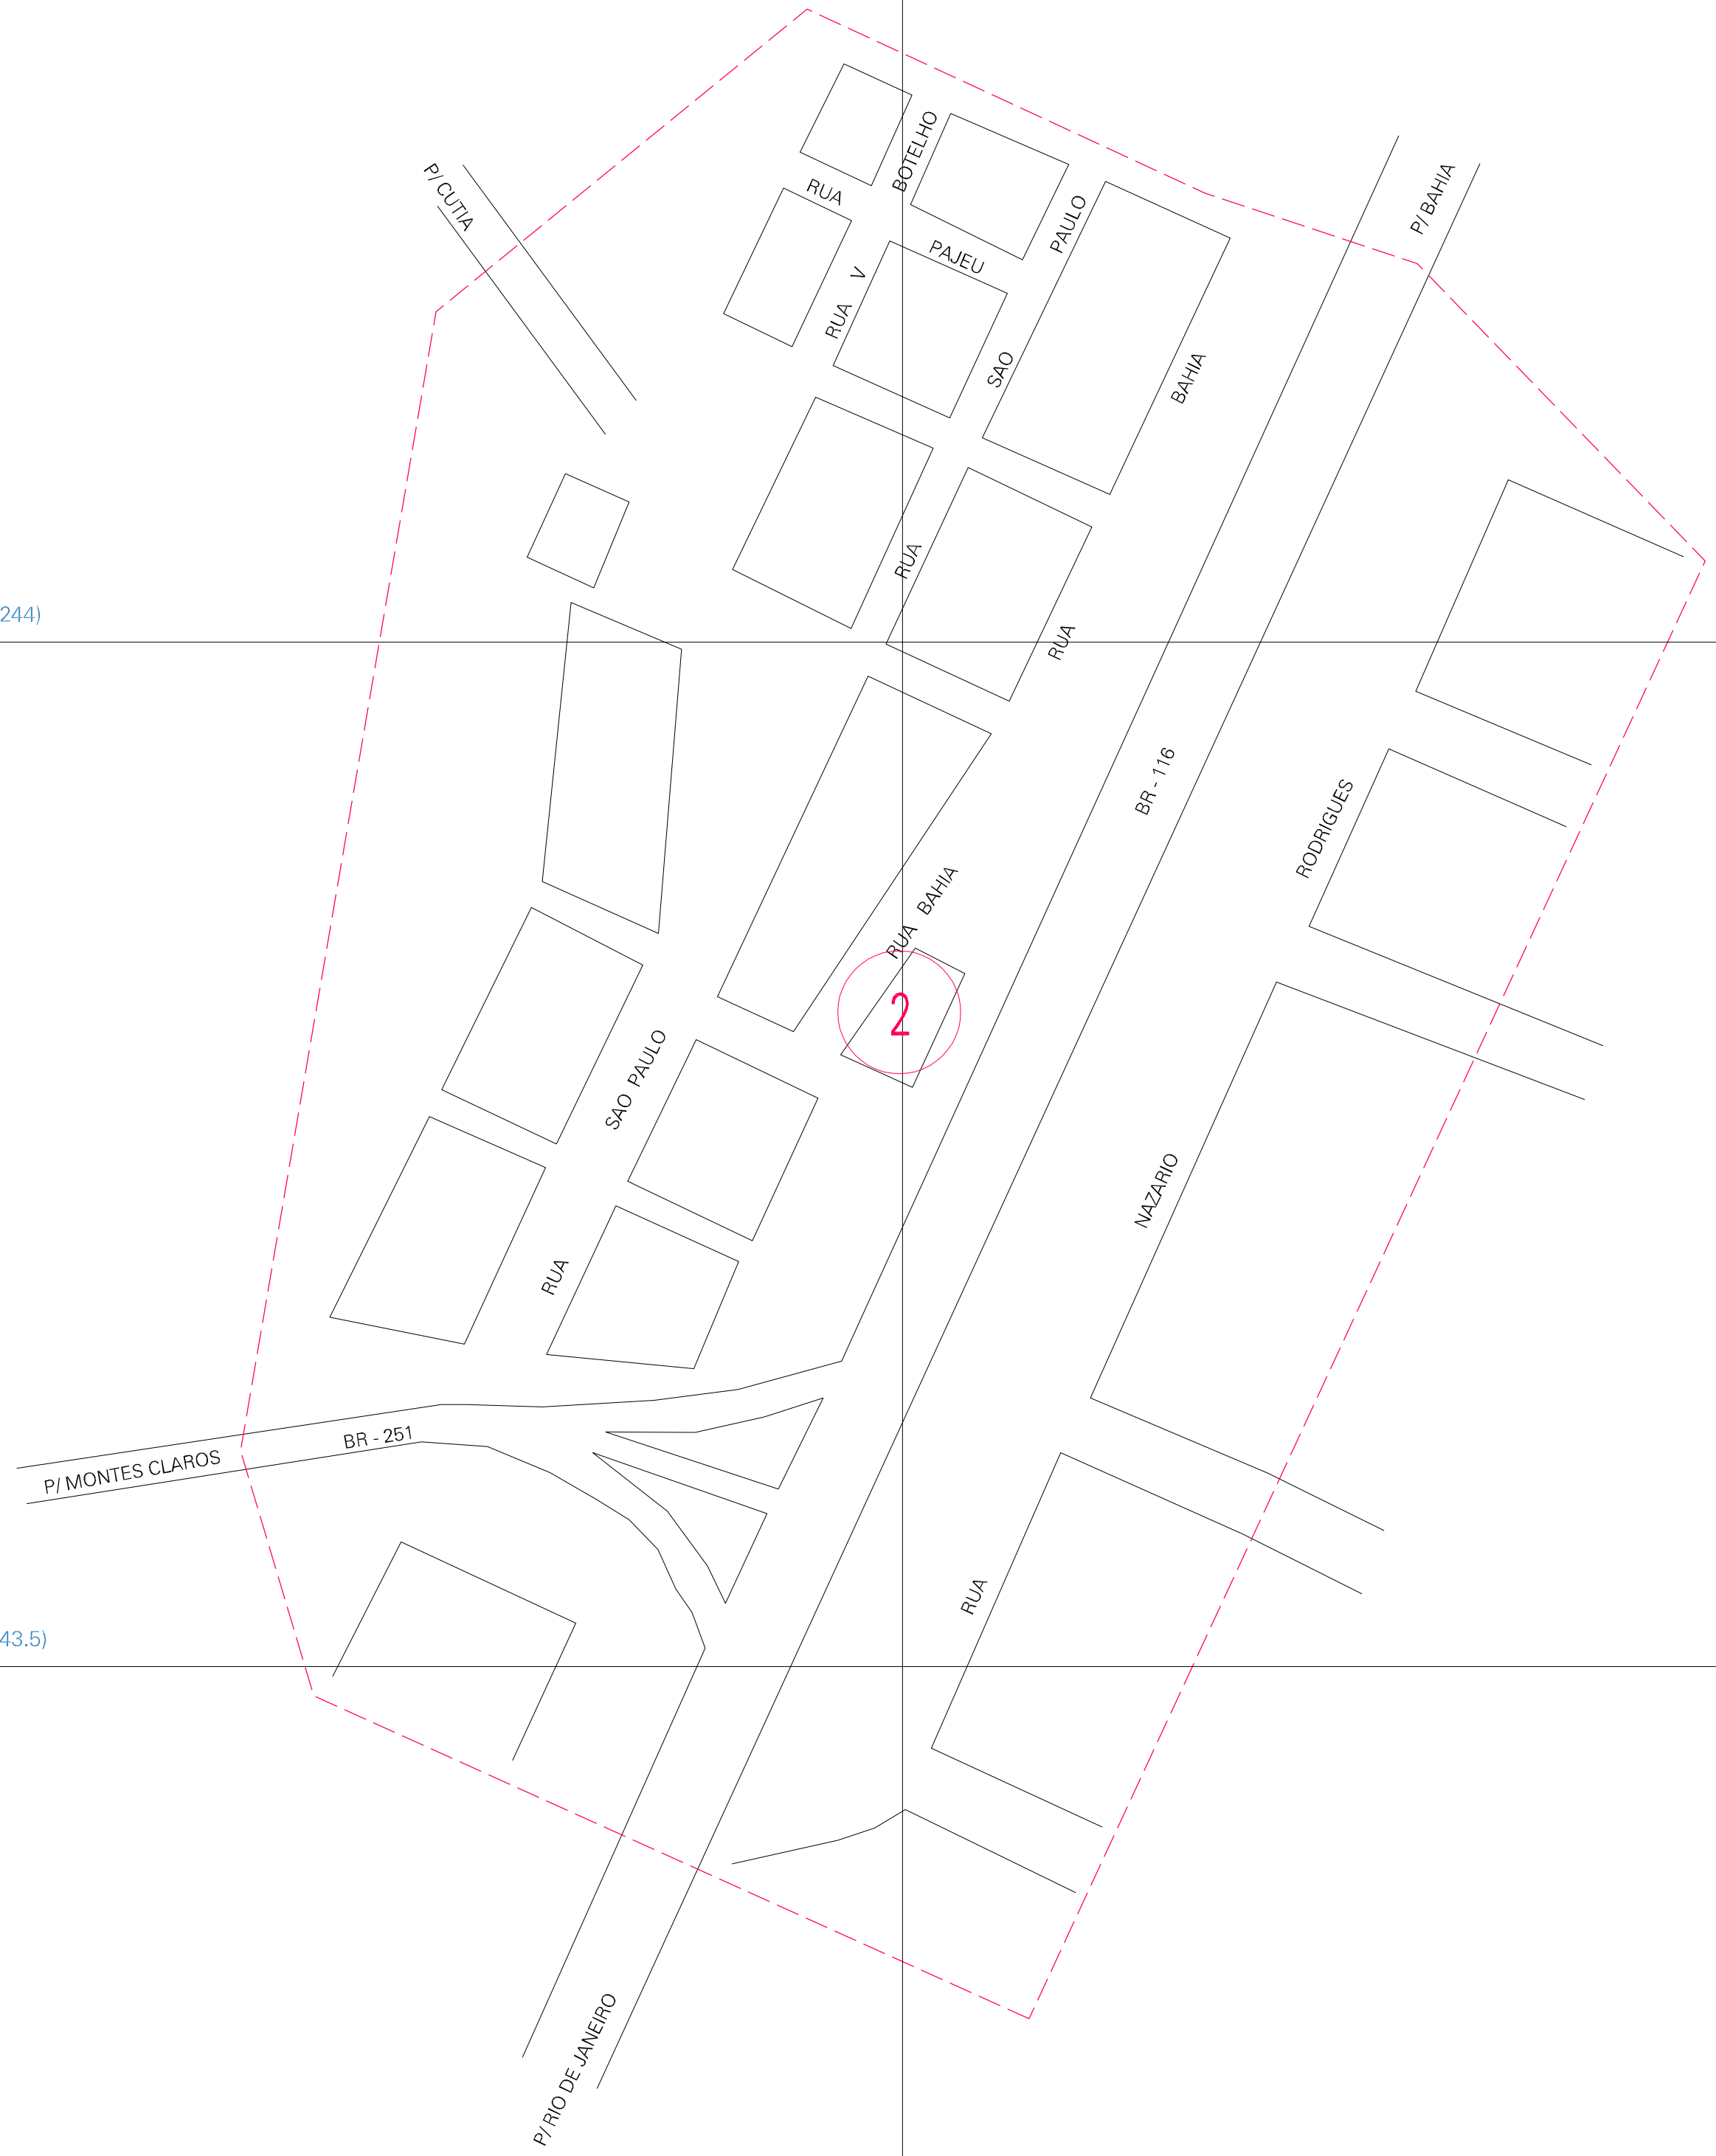

(239.3, 8244)

(240.3, 8244)

(239.3, 8243.5)

(240.3, 8243.5)

ESTADO DE MINAS GERAIS
 Município: 31.02704
 CACHOEIRA DE PAJEÚ
 Folha : 01 - 01

Arquivo: 310270400002.dgn
 Limites(km): (238.8, 8243) - (240.8, 8245)

- LEGENDA**
- LIMITES**
- Município ou Perímetro Urbano
 - Distrito
 - Subdistrito, RA, Zona ou similar
 - Bairro ou similar
 - - - Setor Constâncio
- CODIGOS**
- 22306.05 Distrito (cod. do município + cod. do distrito)
 - 05.06 Subdistrito (cod. do distrito + cod. do subdistrito)
 - 003 Bairro (cod. do bairro no município)
 - 25 Setor (número do setor no distrito ou subdistrito)

MAPA URBANO DIGITAL
FOLHA A1