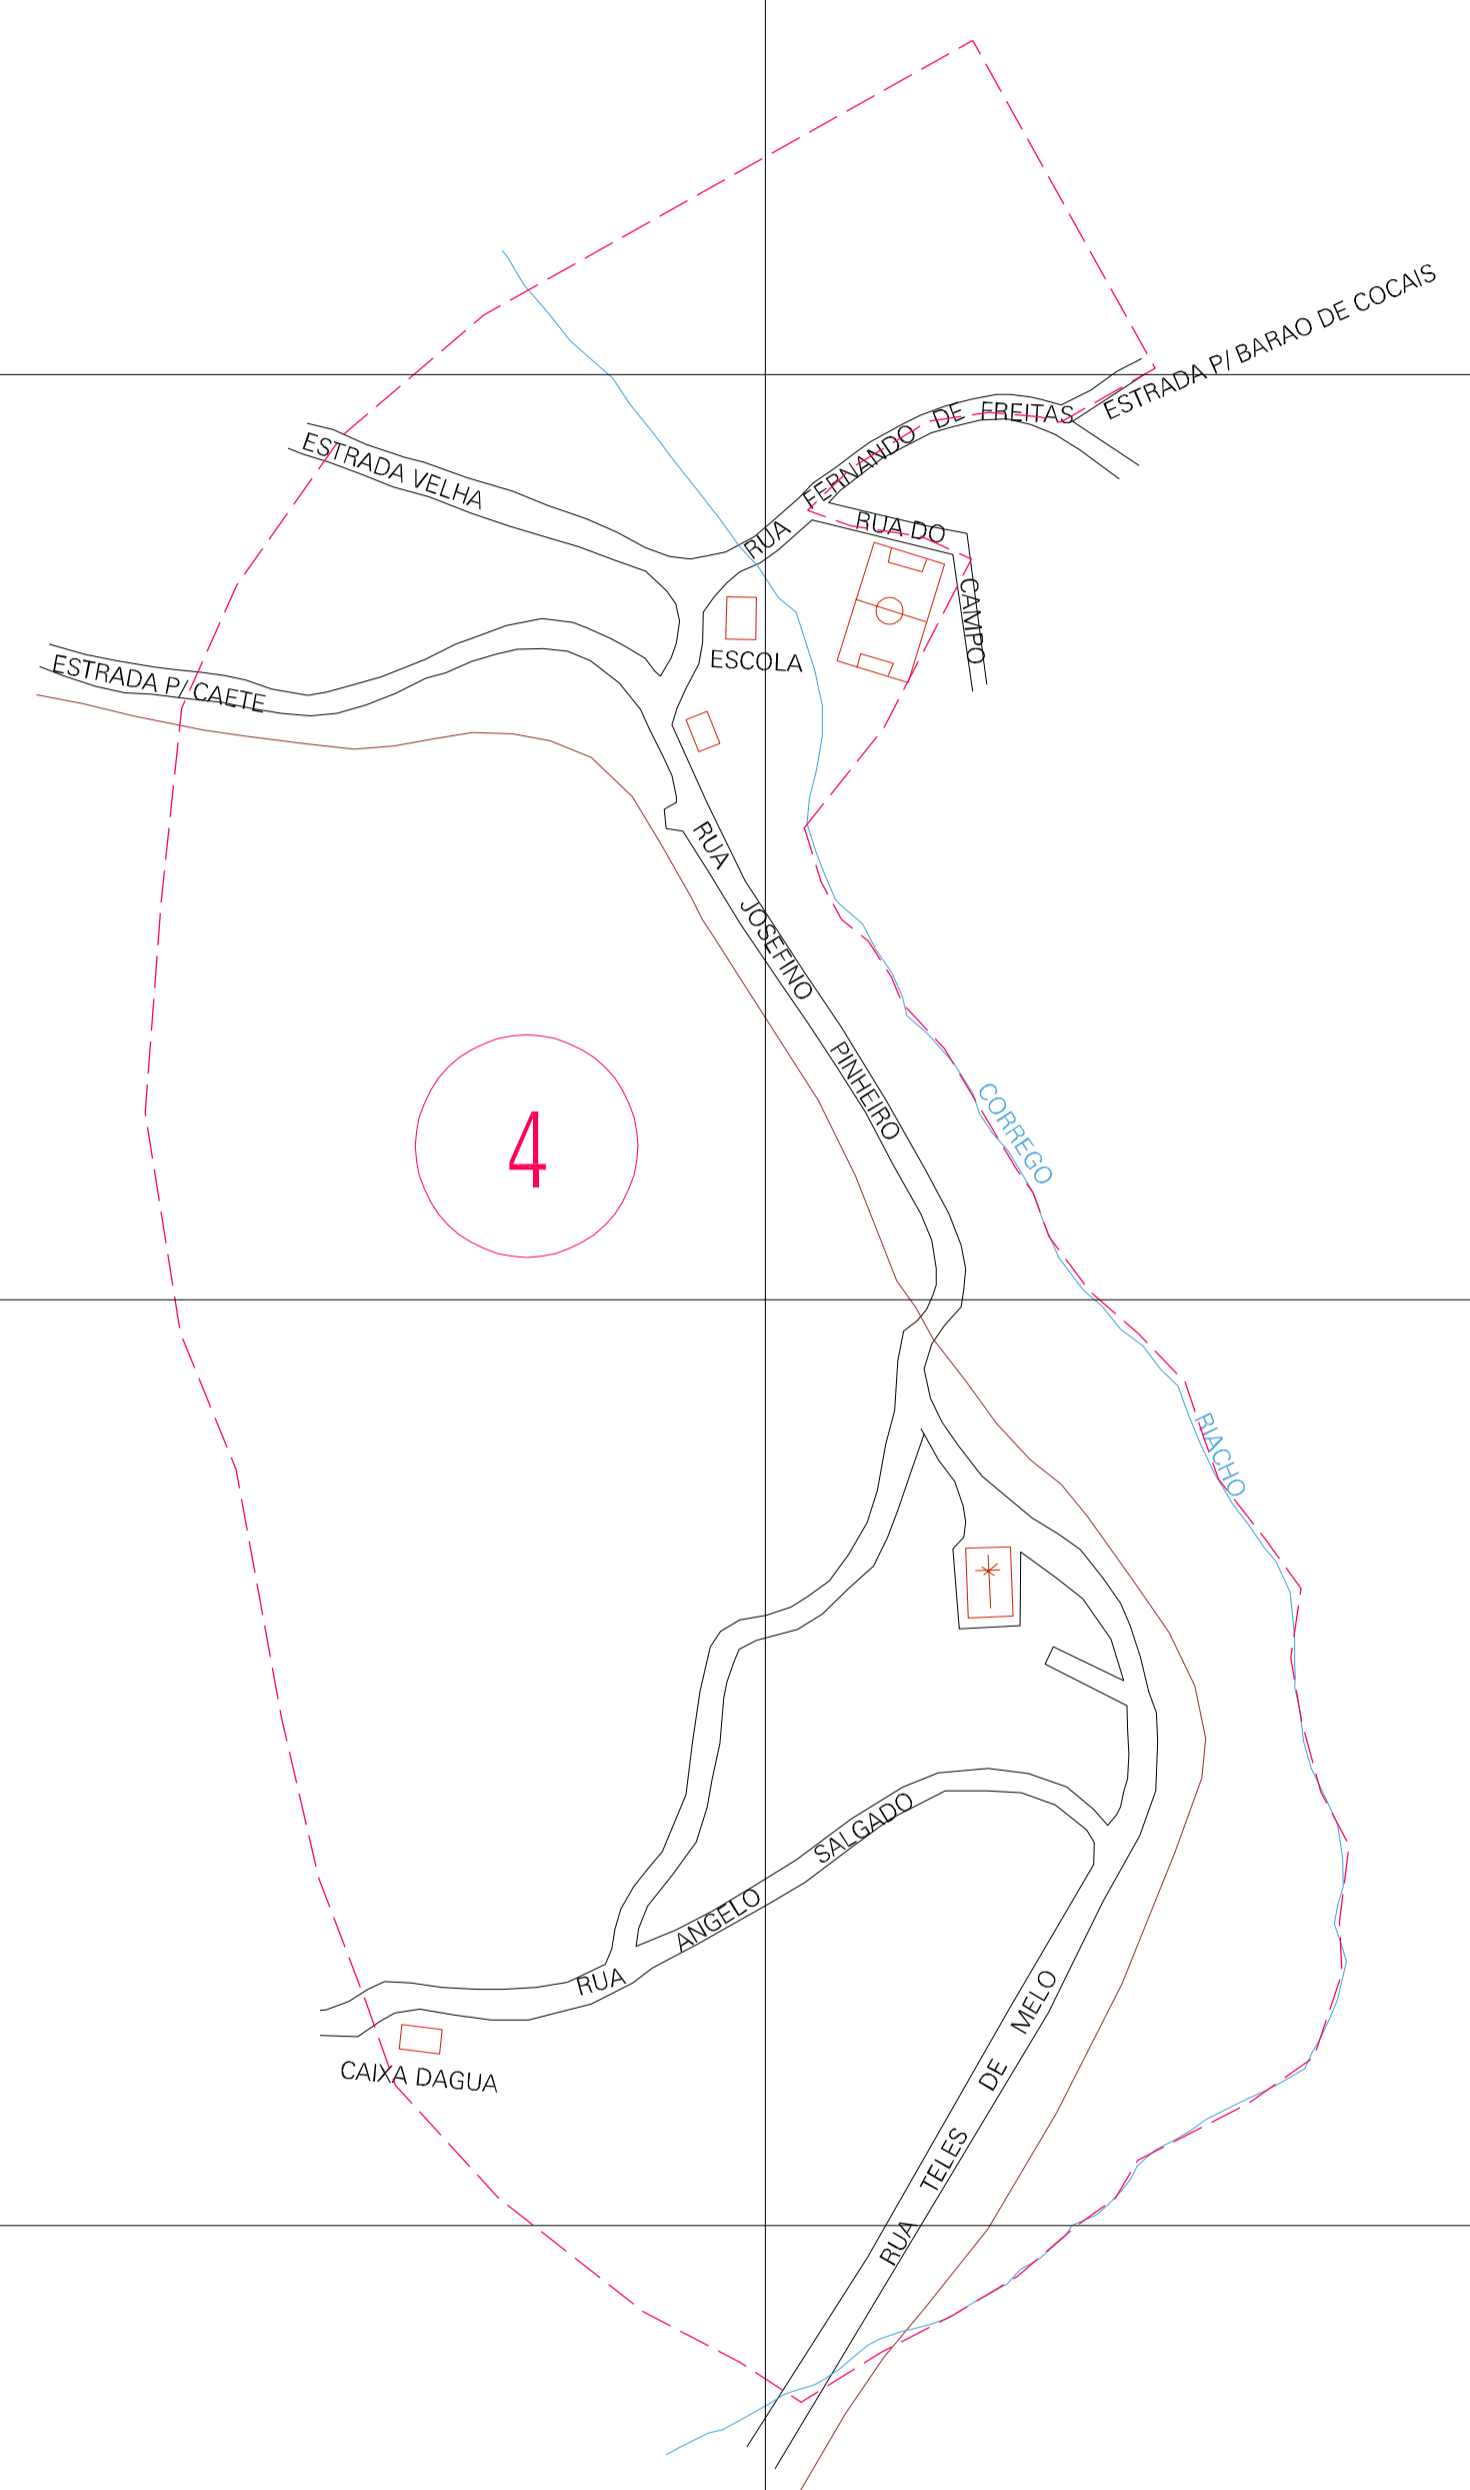

(644.54, 7796.83)

(645.54, 7796.83)

(644.54, 7796.33)

(645.54, 7796.33)

ESTADO DE MINAS GERAIS  
 Município: 31.10004  
 CAETÉ  
 Folha : 01 - 01  
 Arquivo: 311000400001.dgn  
 Limites(km): (644.29, 7796.08) - (645.79, 7797.08)

- LEGENDA**
- LIMITES**
- Município ou Perimetro Urbano
  - - - Distrito
  - - - Subdistrito, RA, Zona ou similar
  - - - Bairro ou similar
  - - - Setor Censitário
- CODIGOS**
- 22306.05 Distrito (cod. do município + cod. do distrito)
  - 05.06 Subdistrito (cod. do distrito + cod. do subdistrito)
  - 003 Bairro (cod. do bairro no município)
  - 25 Setor (número do setor no distrito ou subdistrito)