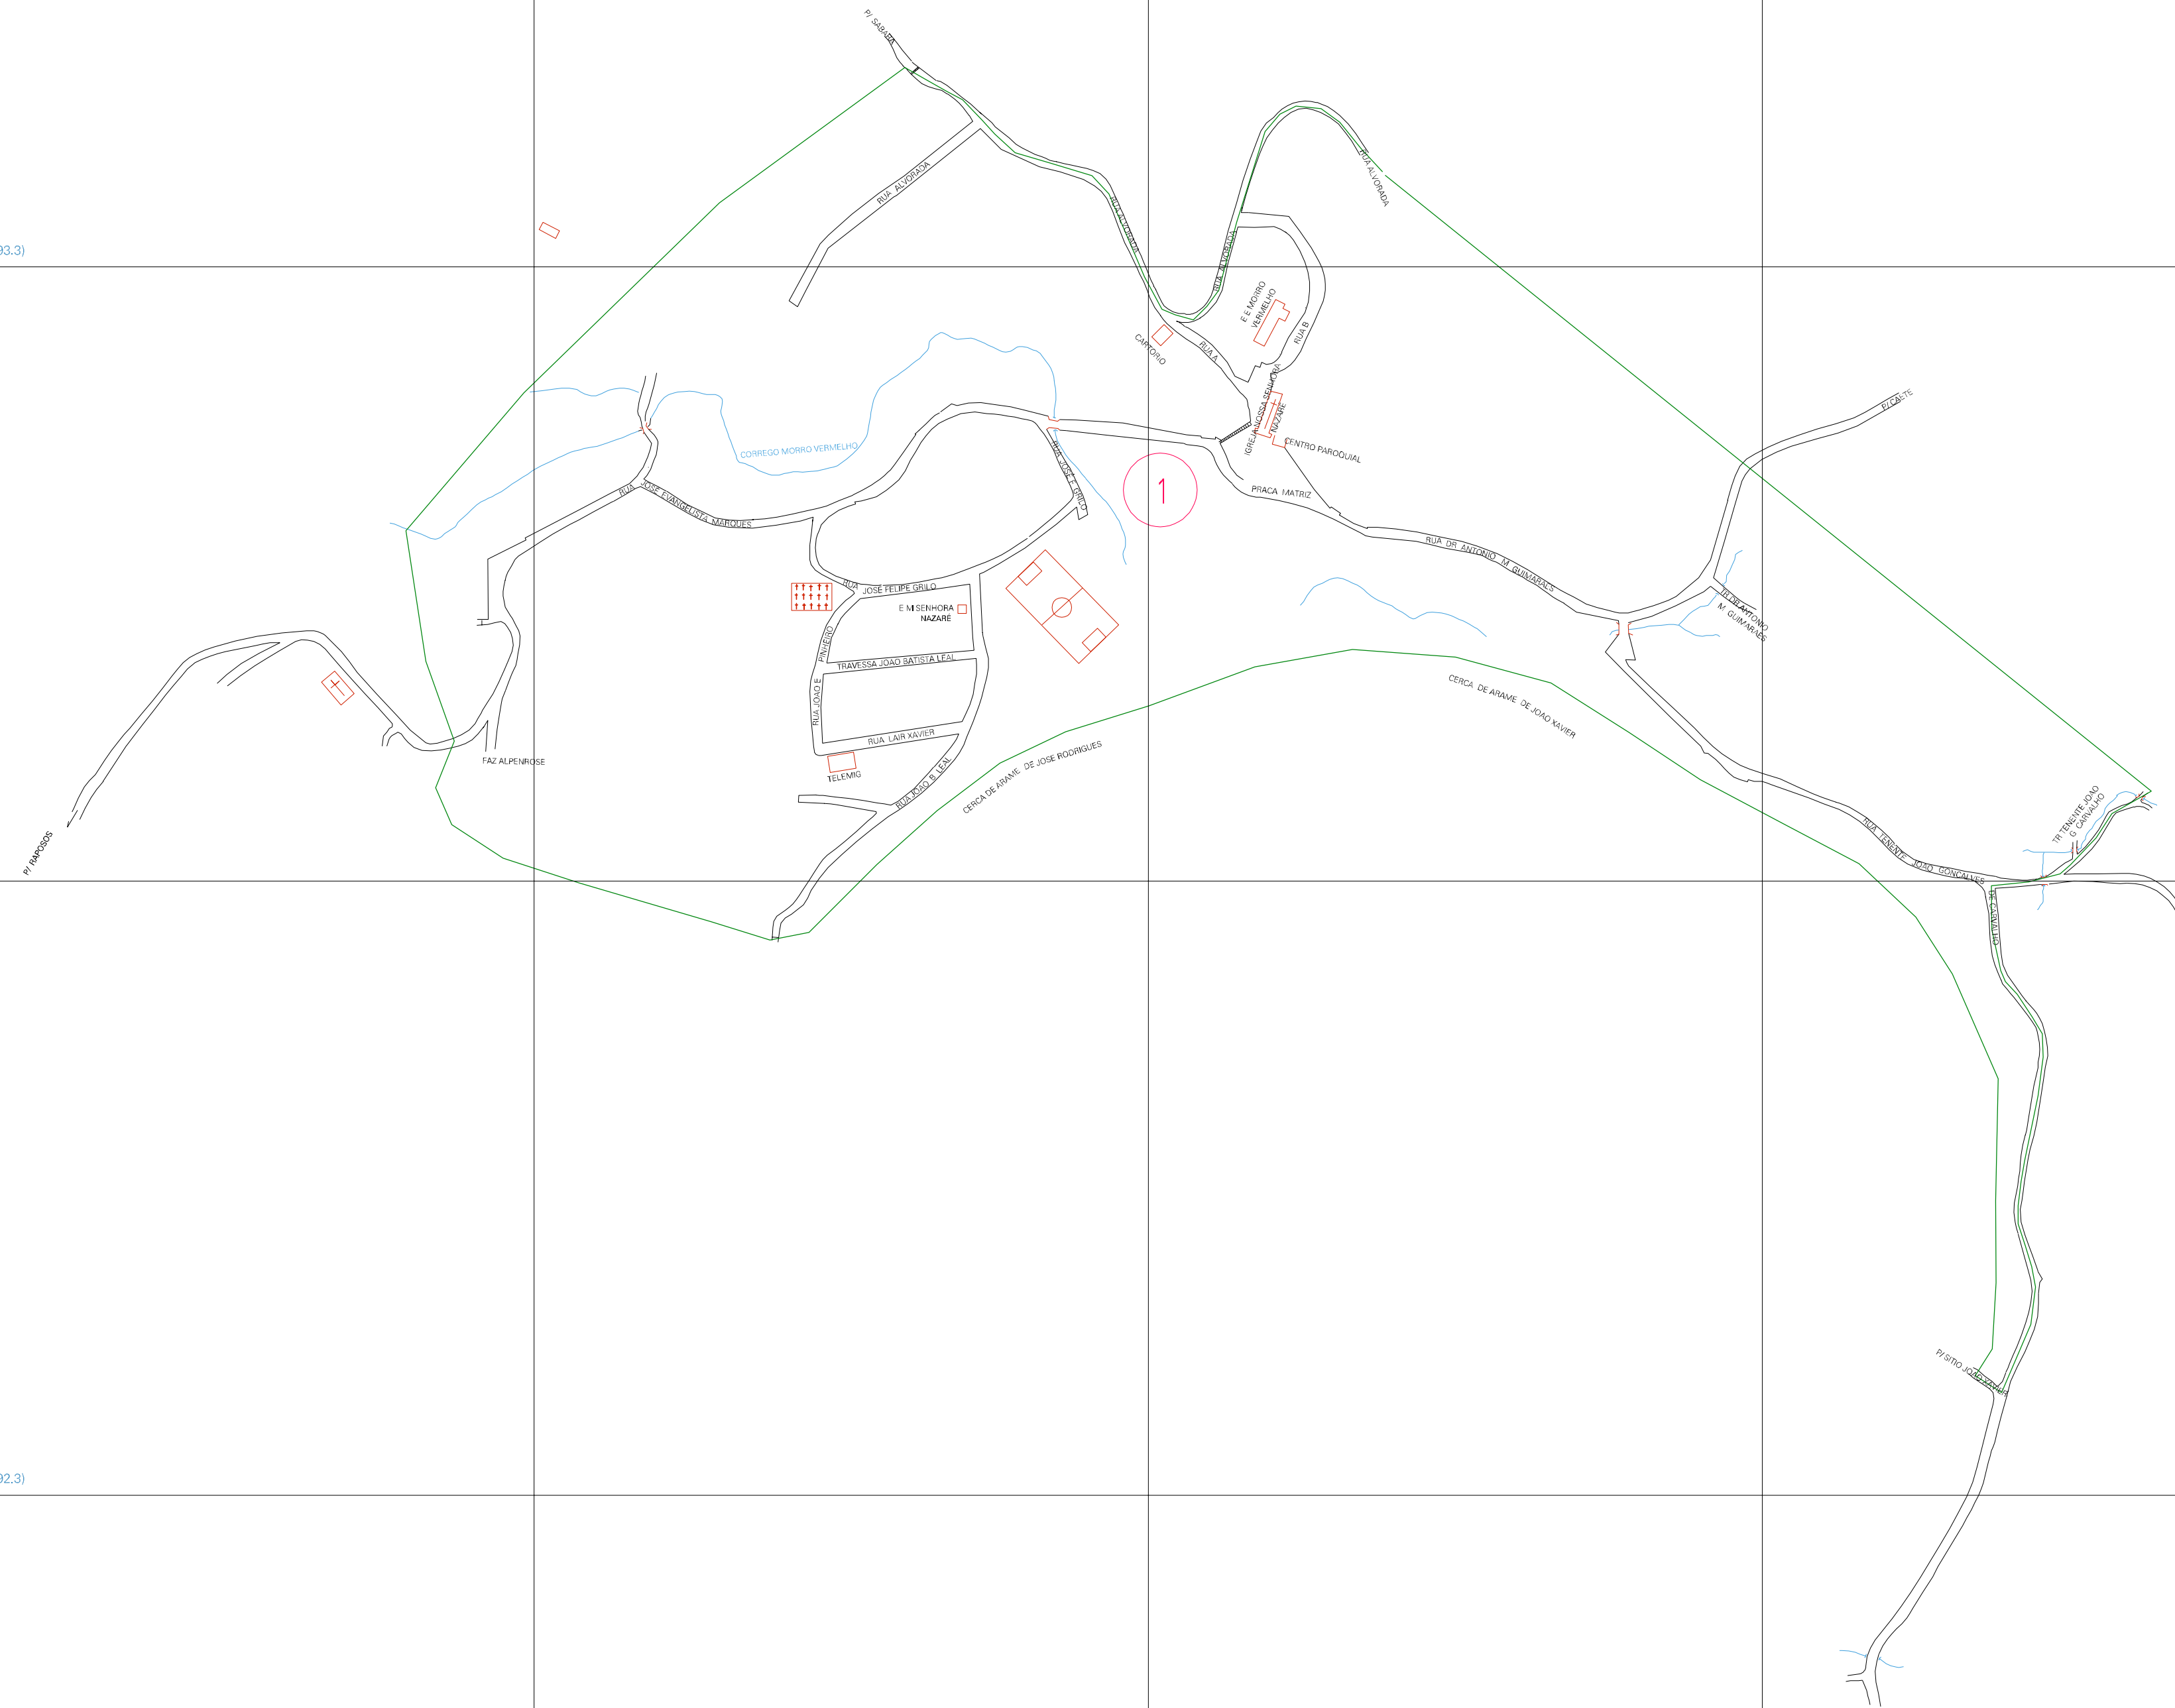

(634.97, 7793.3)

(636.97, 7793.3)

(634.97, 7792.3)

(636.97, 7792.3)

ESTADO DE MINAS GERAIS
Município: 31.10004
CAETÉ
Folha : 01 - 01

LEGENDA

1. LIMITES
2. Município ou Perímetro Urbano
   - Distrito
   - Subdistrito, FA, Zona ou similar
   - Bairro ou similar
   - Setor Censitário
3. CODIGOS
- 22306.05 Distrito (cod. do município + cod. do distrito)
  - 05.08 Subdistrito (cod. do distrito + cod. do subdistrito)
  - 003 Bairro (cod. do bairro no município)
  - 25 Setor (número do setor no distrito ou subdistrito)

MAPA URBANO DIGITAL
FOLHA A1