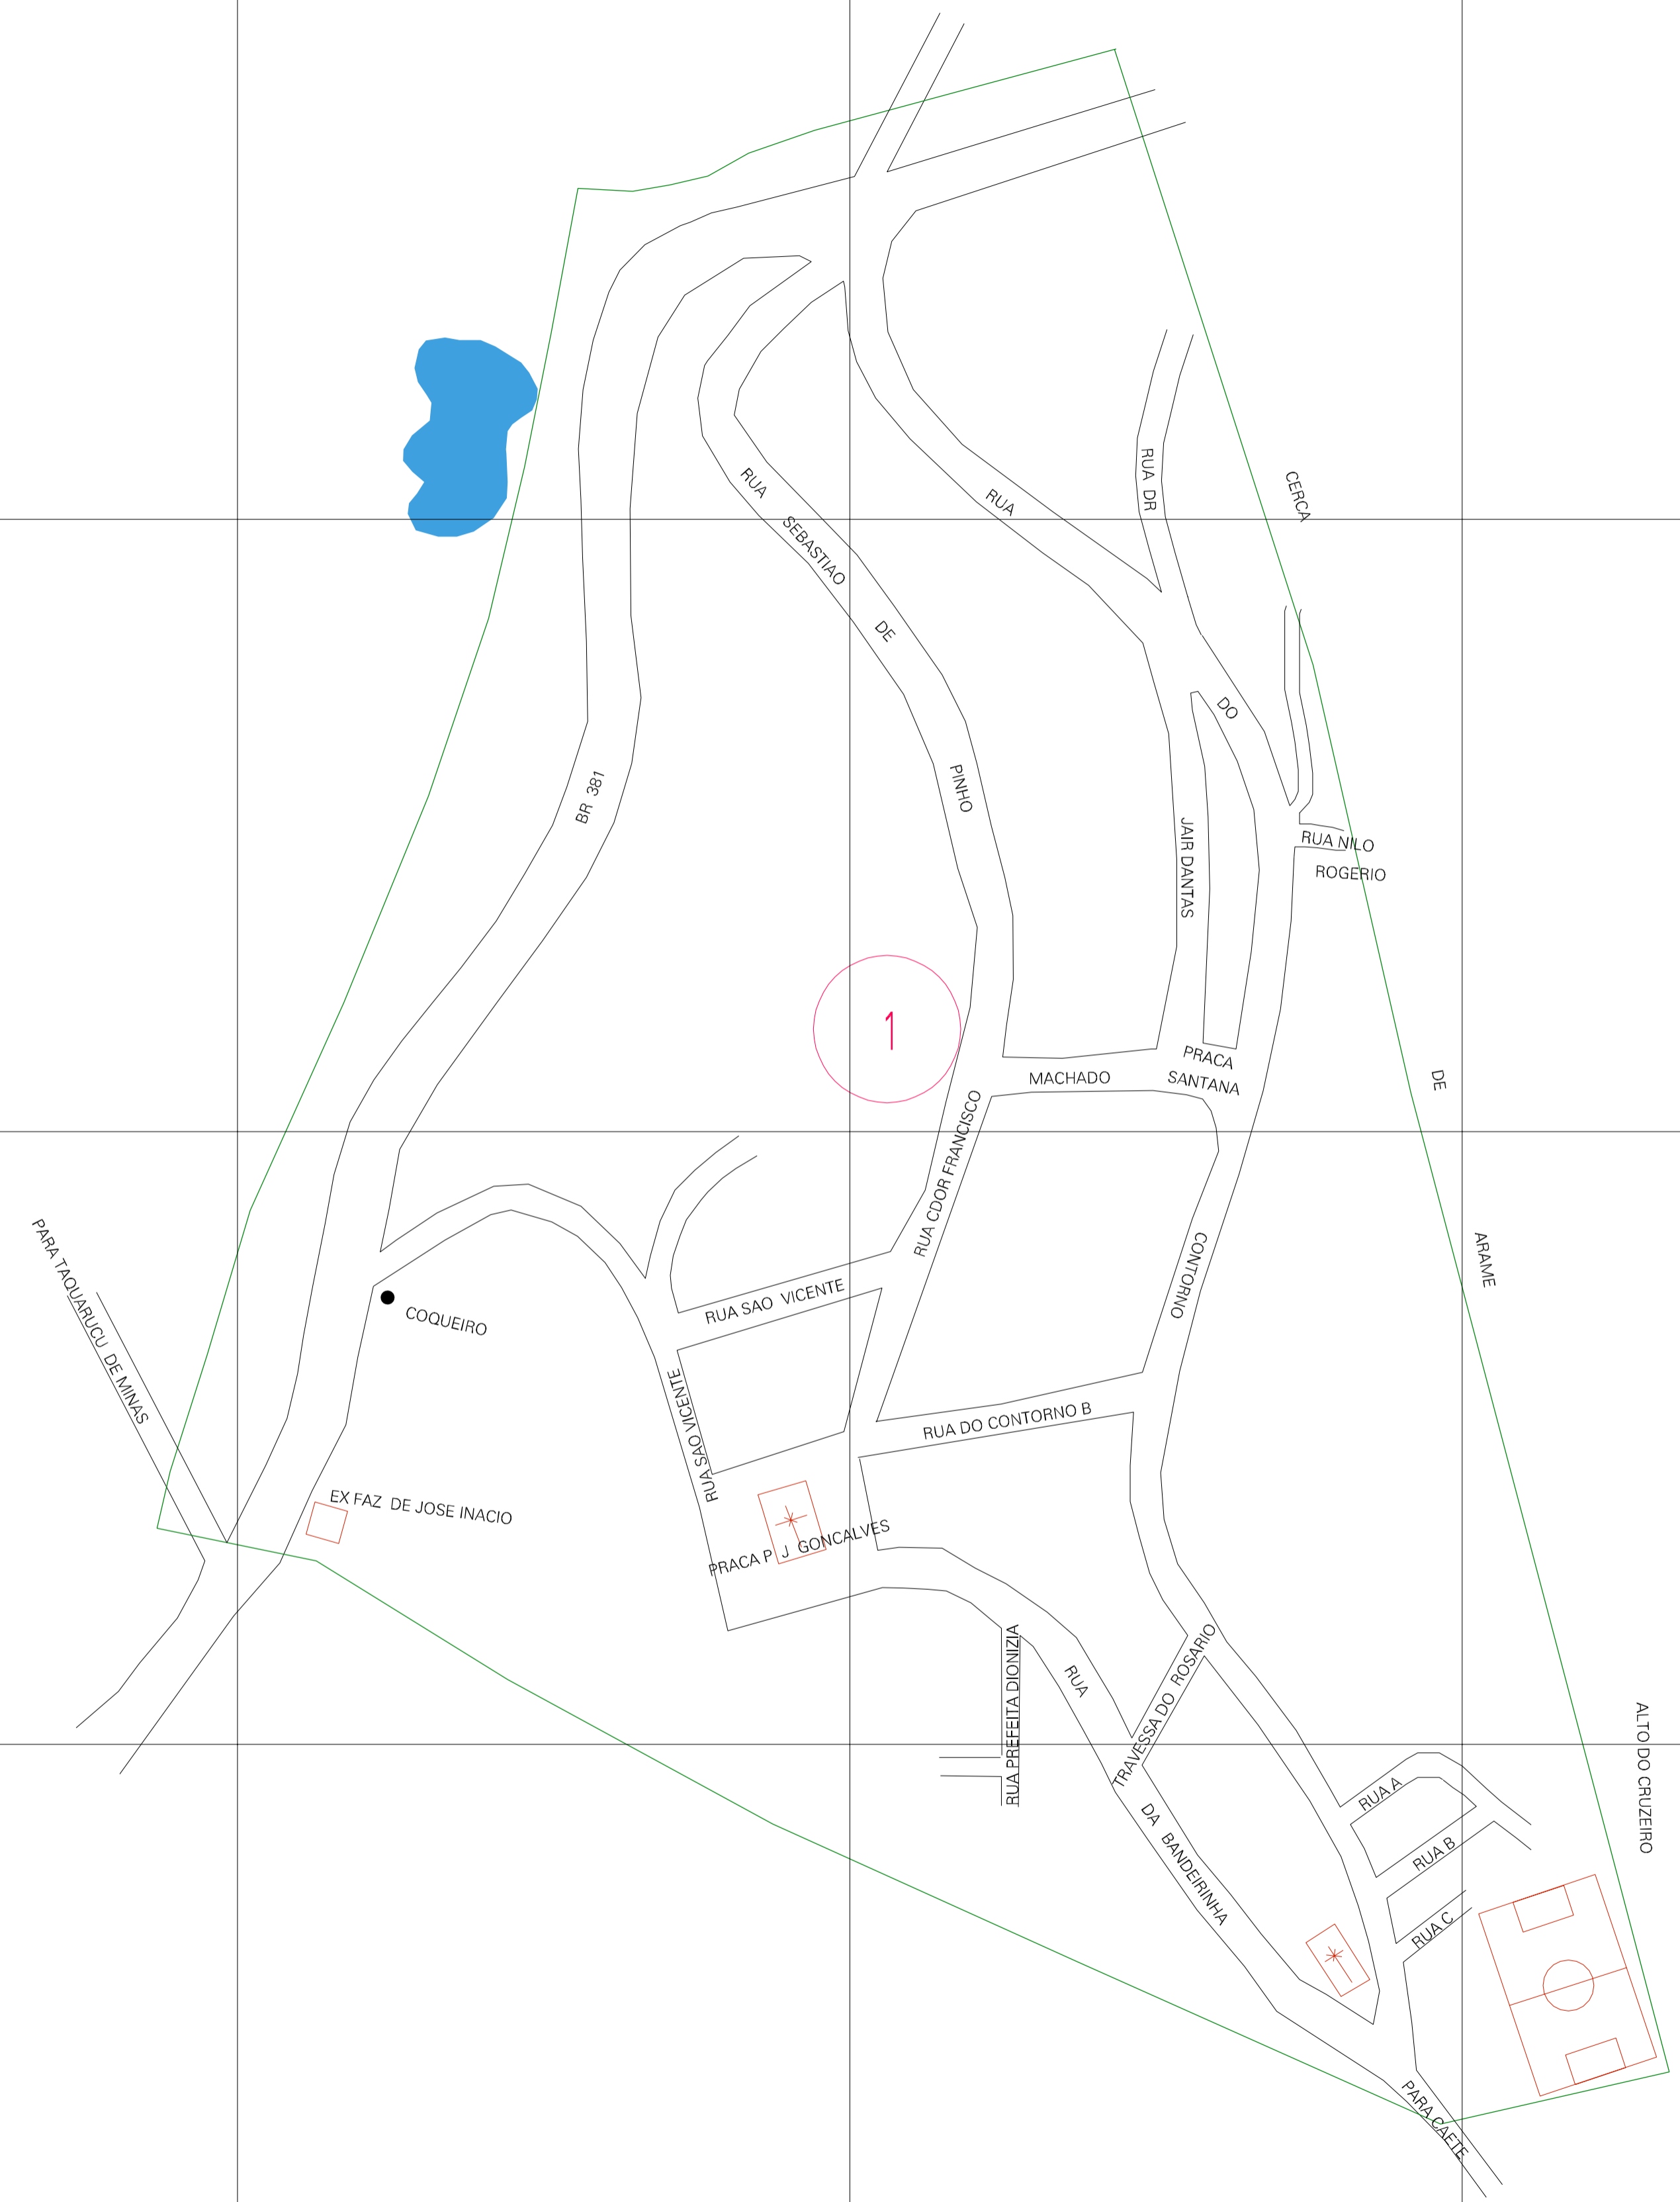

(642.53, 7814.66)

(643.53, 7814.66)

(642.53, 7814.16)

(643.53, 7814.16)

ESTADO DE MINAS GERAIS  
 Município: 31.10004  
 CAETÉ  
 Folha : 01 - 01  
 Arquivo: 311000425.dgn  
 Limites(km): (642.28, 7813.91)-(643.78, 7814.91)

- LEGENDA**
- LIMITES**
- Município ou Perímetro Urbano
  - Distrito
  - Subdistrito, RA, Zona ou similar
  - Bairro ou similar
  - Sector Censitário
- CODIGOS**
- 22306.05 Distrito (cod. do município + cod. do distrito)
  - 05.06 Subdistrito (cod. do distrito + cod. do subdistrito)
  - 003 Bairro (cod. do bairro no município)
  - 25 Sector (número do setor no distrito ou subdistrito)

**MAPA URBANO DIGITAL**  
**FOLHA A1**