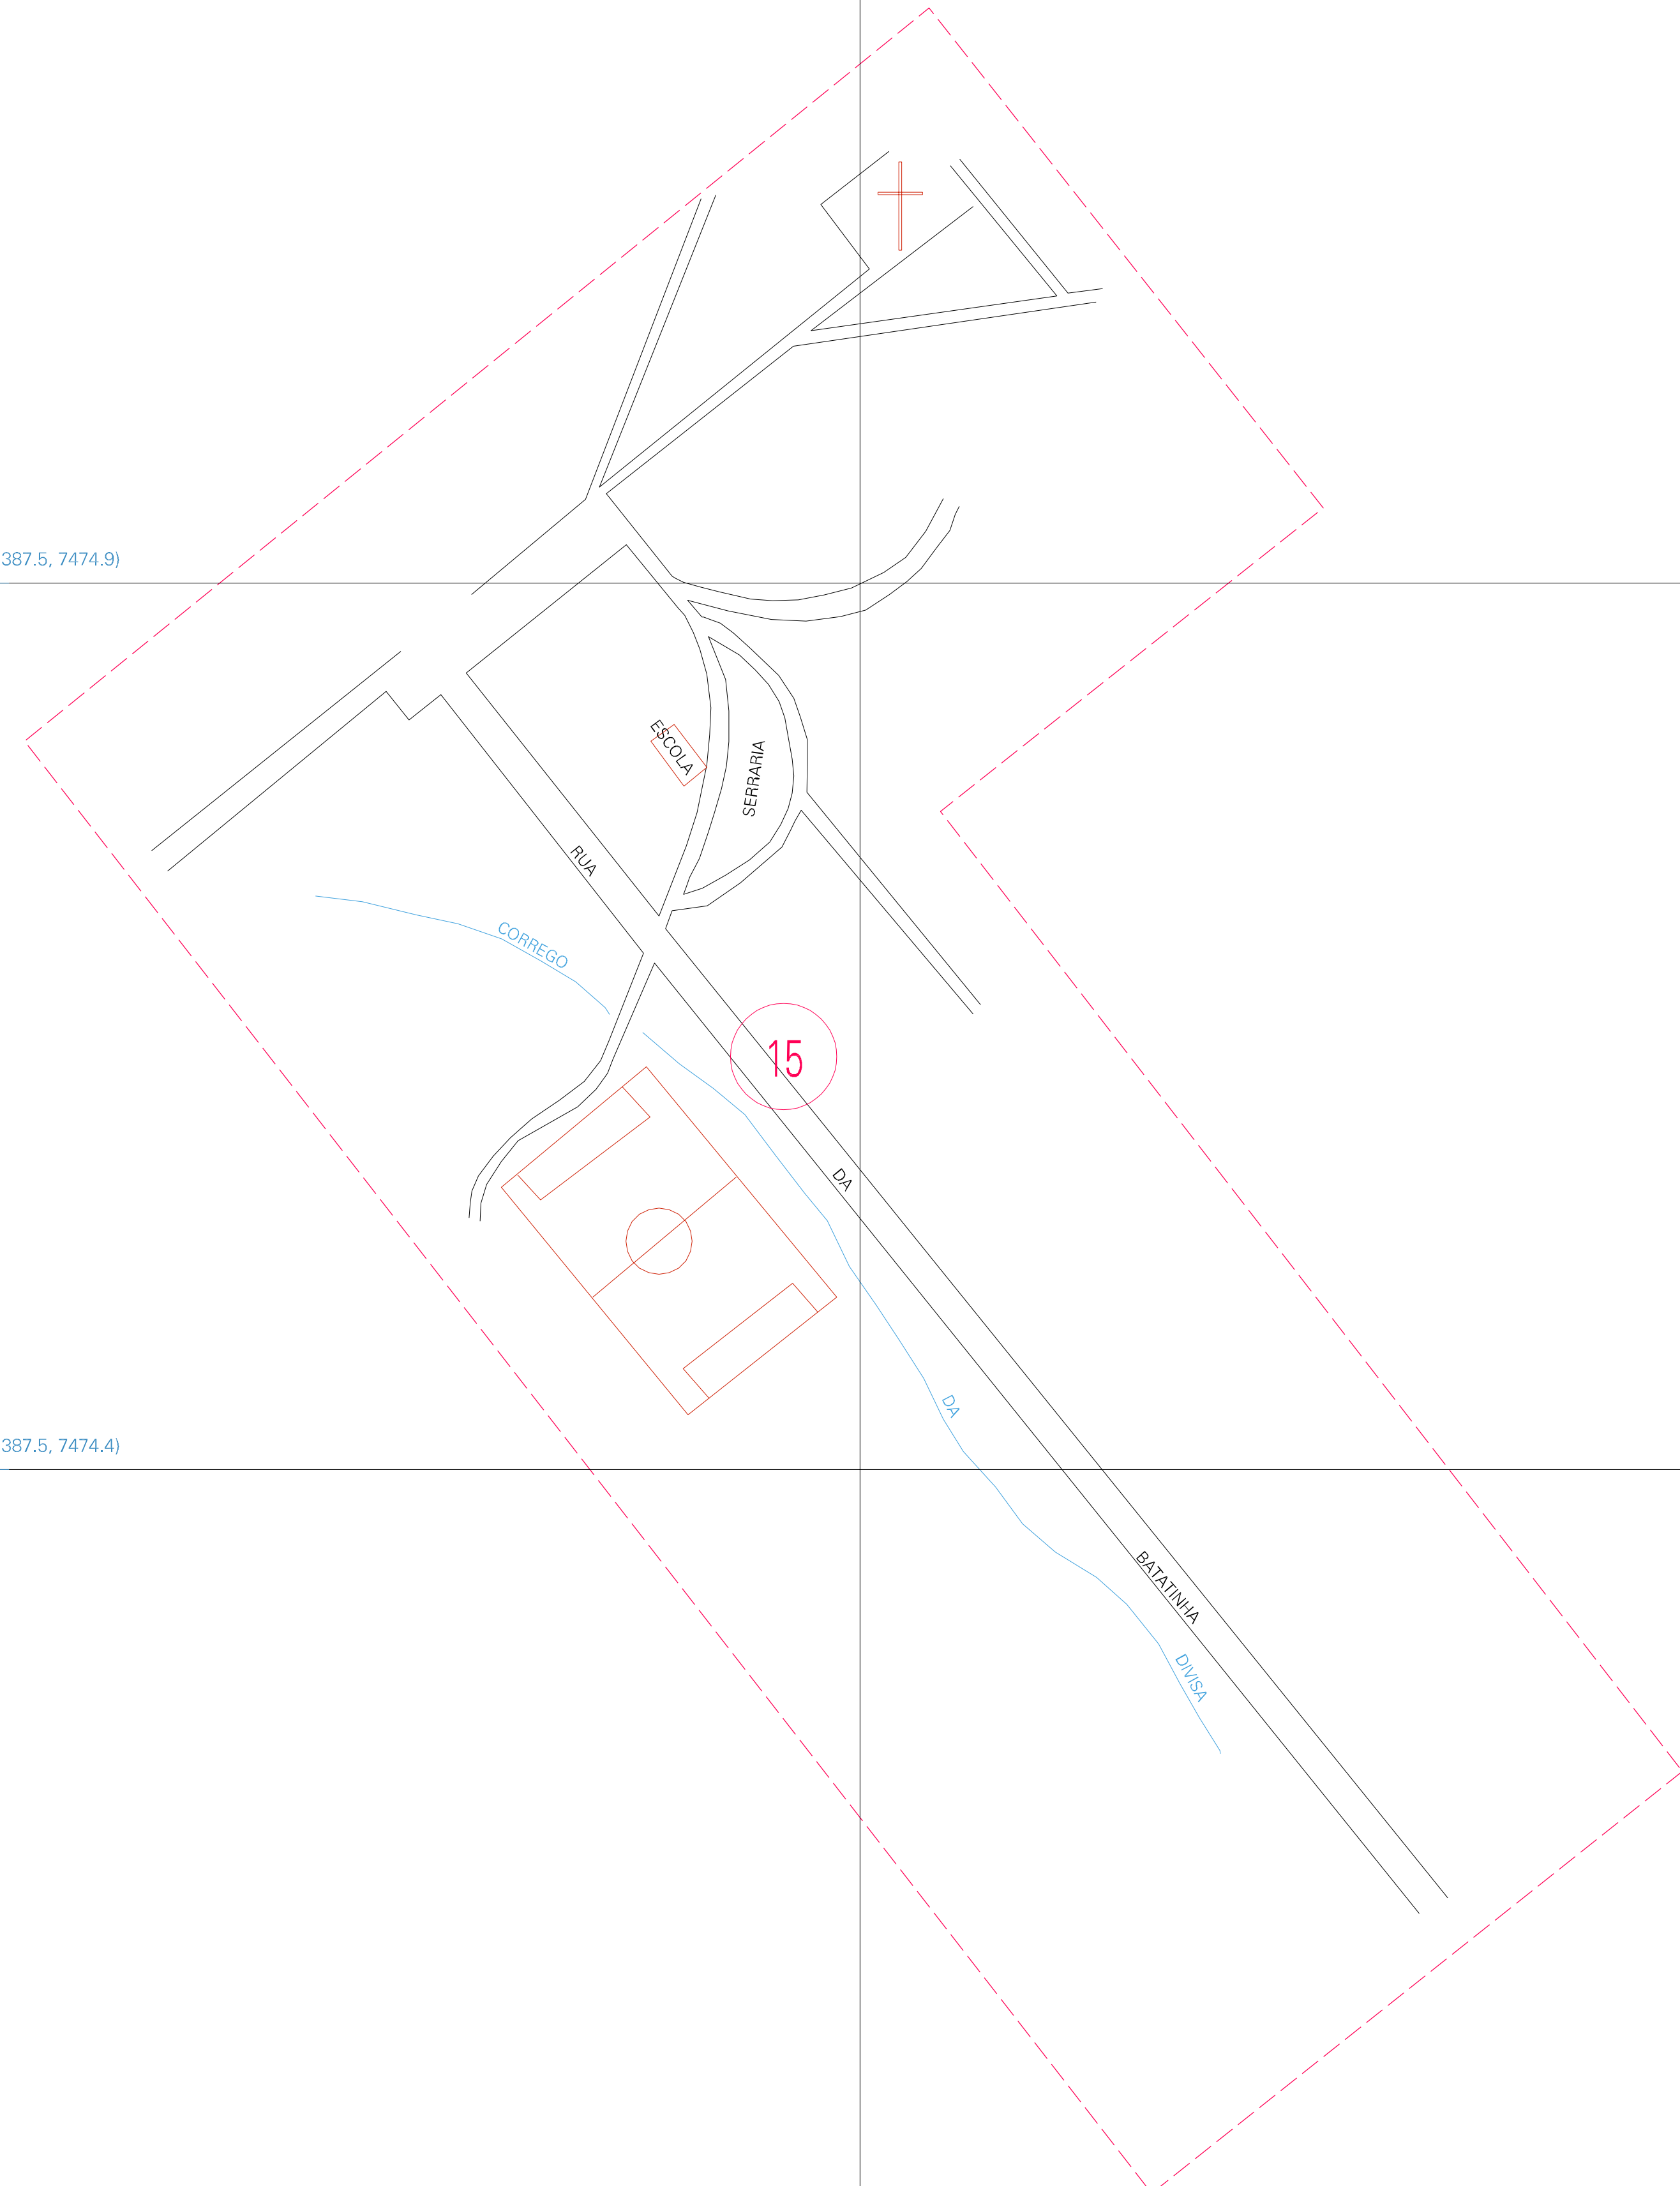

(387.5, 7474.9)

(388.5, 7474.9)

(387.5, 7474.4)

(388.5, 7474.4)

ESTADO DE MINAS GERAIS
 Município: 31.10509
 CAMANDUCAIA
 Folha : 01 - 01

Arquivo: 311050900001.dgn
 Limites(km): (387, 7473.9) - (389, 7475.4)

LEGENDA

- LIMITES**
- Município ou Perímetro Urbano
 - Distrito
 - Subdistrito, RA, Zona ou similar
 - Bairro ou similar
 - - - Setor Censitário
- CODIGOS**
- 22306.05 Distrito (cod. do município + cod. do distrito)
 - 05.06 Subdistrito (cod. do distrito + cod. do subdistrito)
 - 003 Bairro (cod. do bairro no município)
 - 25 Setor (número do setor no distrito ou subdistrito)

MAPA URBANO DIGITAL
 FOLHA A1