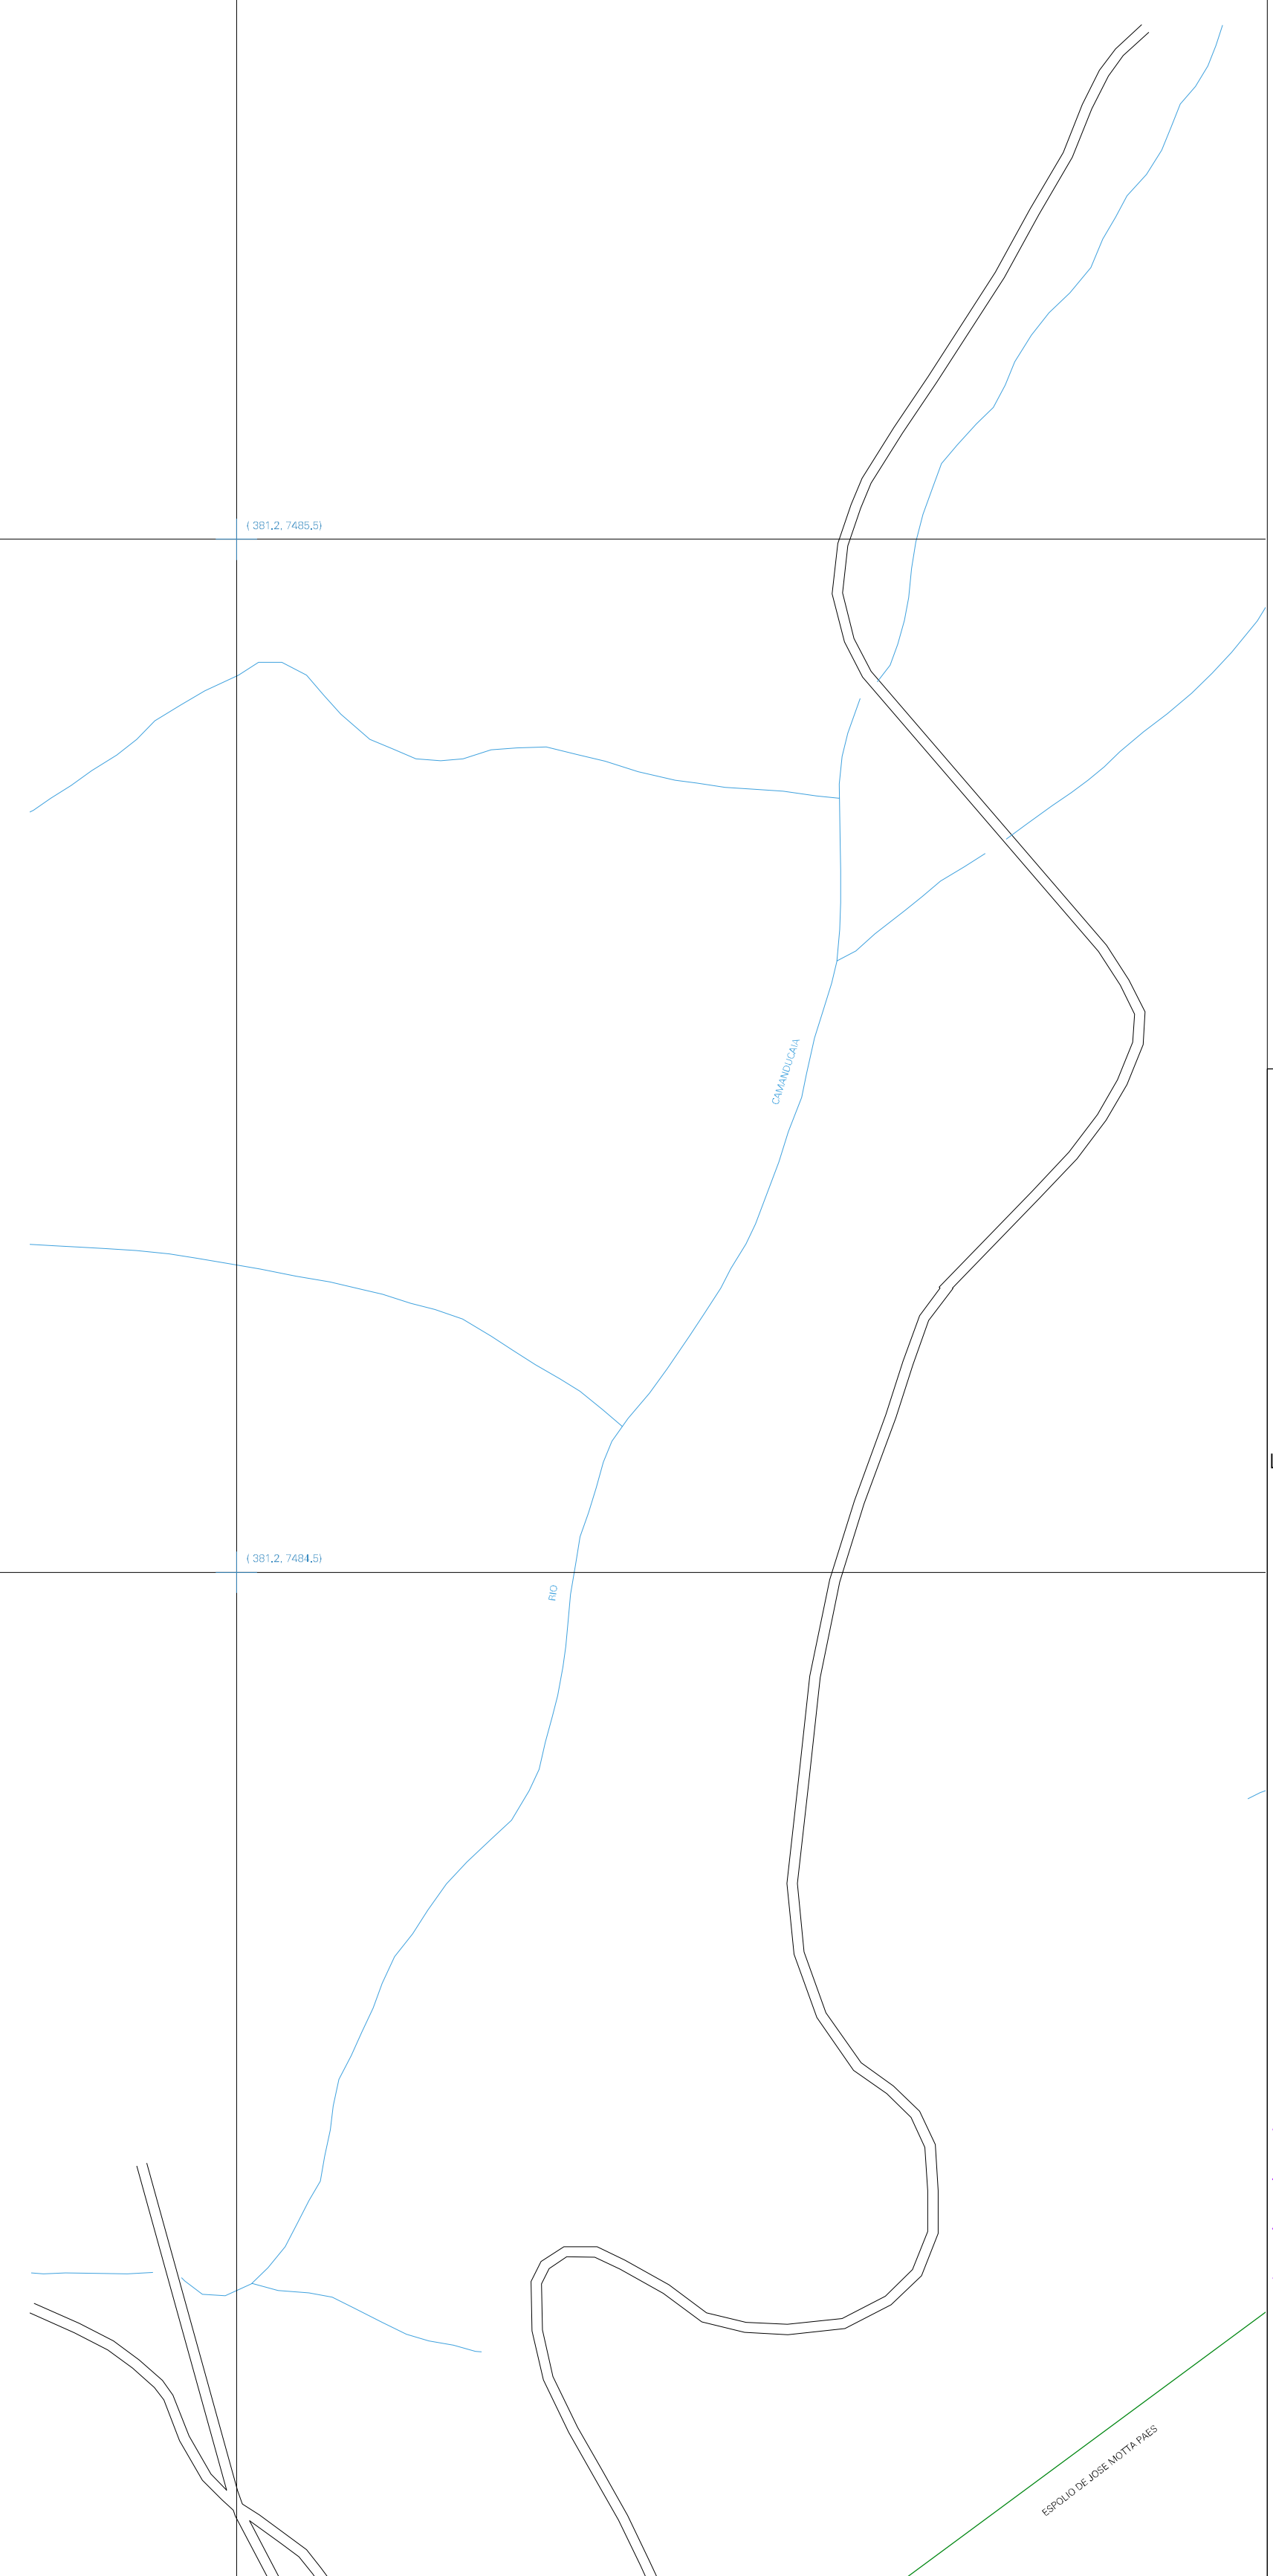

(379,2, 7485,9)

(381,2, 7485,9)

(379,2, 7494,9)

(381,2, 7494,9)

ESTADO DE MINAS GERAIS
 Município: 31.10509
 CAMANDUCAIA
 Folha : 01 - 01

Arquivo: 3110509.dgn
 Limites(km): (379,2, 7483,9) - (382,2, 7496,9)

LEGENDA

LIMITES

-  Município ou Perímetro Urbano
-  Distrito
-  Subdistrito, RA, Zona ou similar
-  Bairro ou similar
-  Setor Censitário

CODIGOS

-  22306.05 Distrito (cod. do município + cod. do distrito)
-  05.06 Subdistrito (cod. do distrito + cod. do subdistrito)
-  003 Bairro (cod. do bairro no município)
-  25 Setor (número do setor no distrito ou subdistrito)

Articulação de Folhas

**MAPA URBANO DIGITAL
 FOLHA A1**