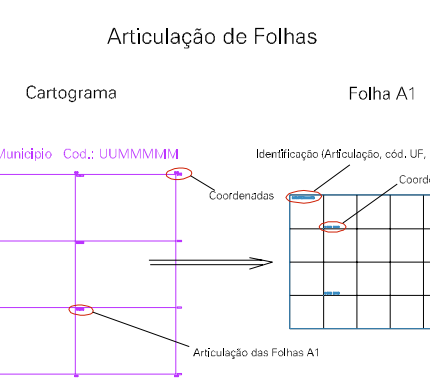

PEDRA DO SELADO

ESTADO DE MINAS GERAIS
 Município: 31.10509
 CAMANDUCAIA
 Folha : 02 - 01

Arquivo: 311050910.dgn
 Limites(kml): (392, 7467.0) - (396, 7470.0)

- LEGENDA**
- LIMITES**
- Município ou Perímetro Urbano
 - Distrito
 - Subdistrito, RA, Zona ou similar
 - Bairro ou similar
 - - - Setor Censitário
- CODIGOS**
- 22306.05 Distrito (cod. do município + cod. do distrito)
 - 05.06 Subdistrito (cod. do distrito + cod. do subdistrito)
 - 003 Bairro (cod. do bairro no município)
 - 25 Setor (número do setor no distrito ou subdistrito)

MAPA URBANO DIGITAL
 FOLHA A1