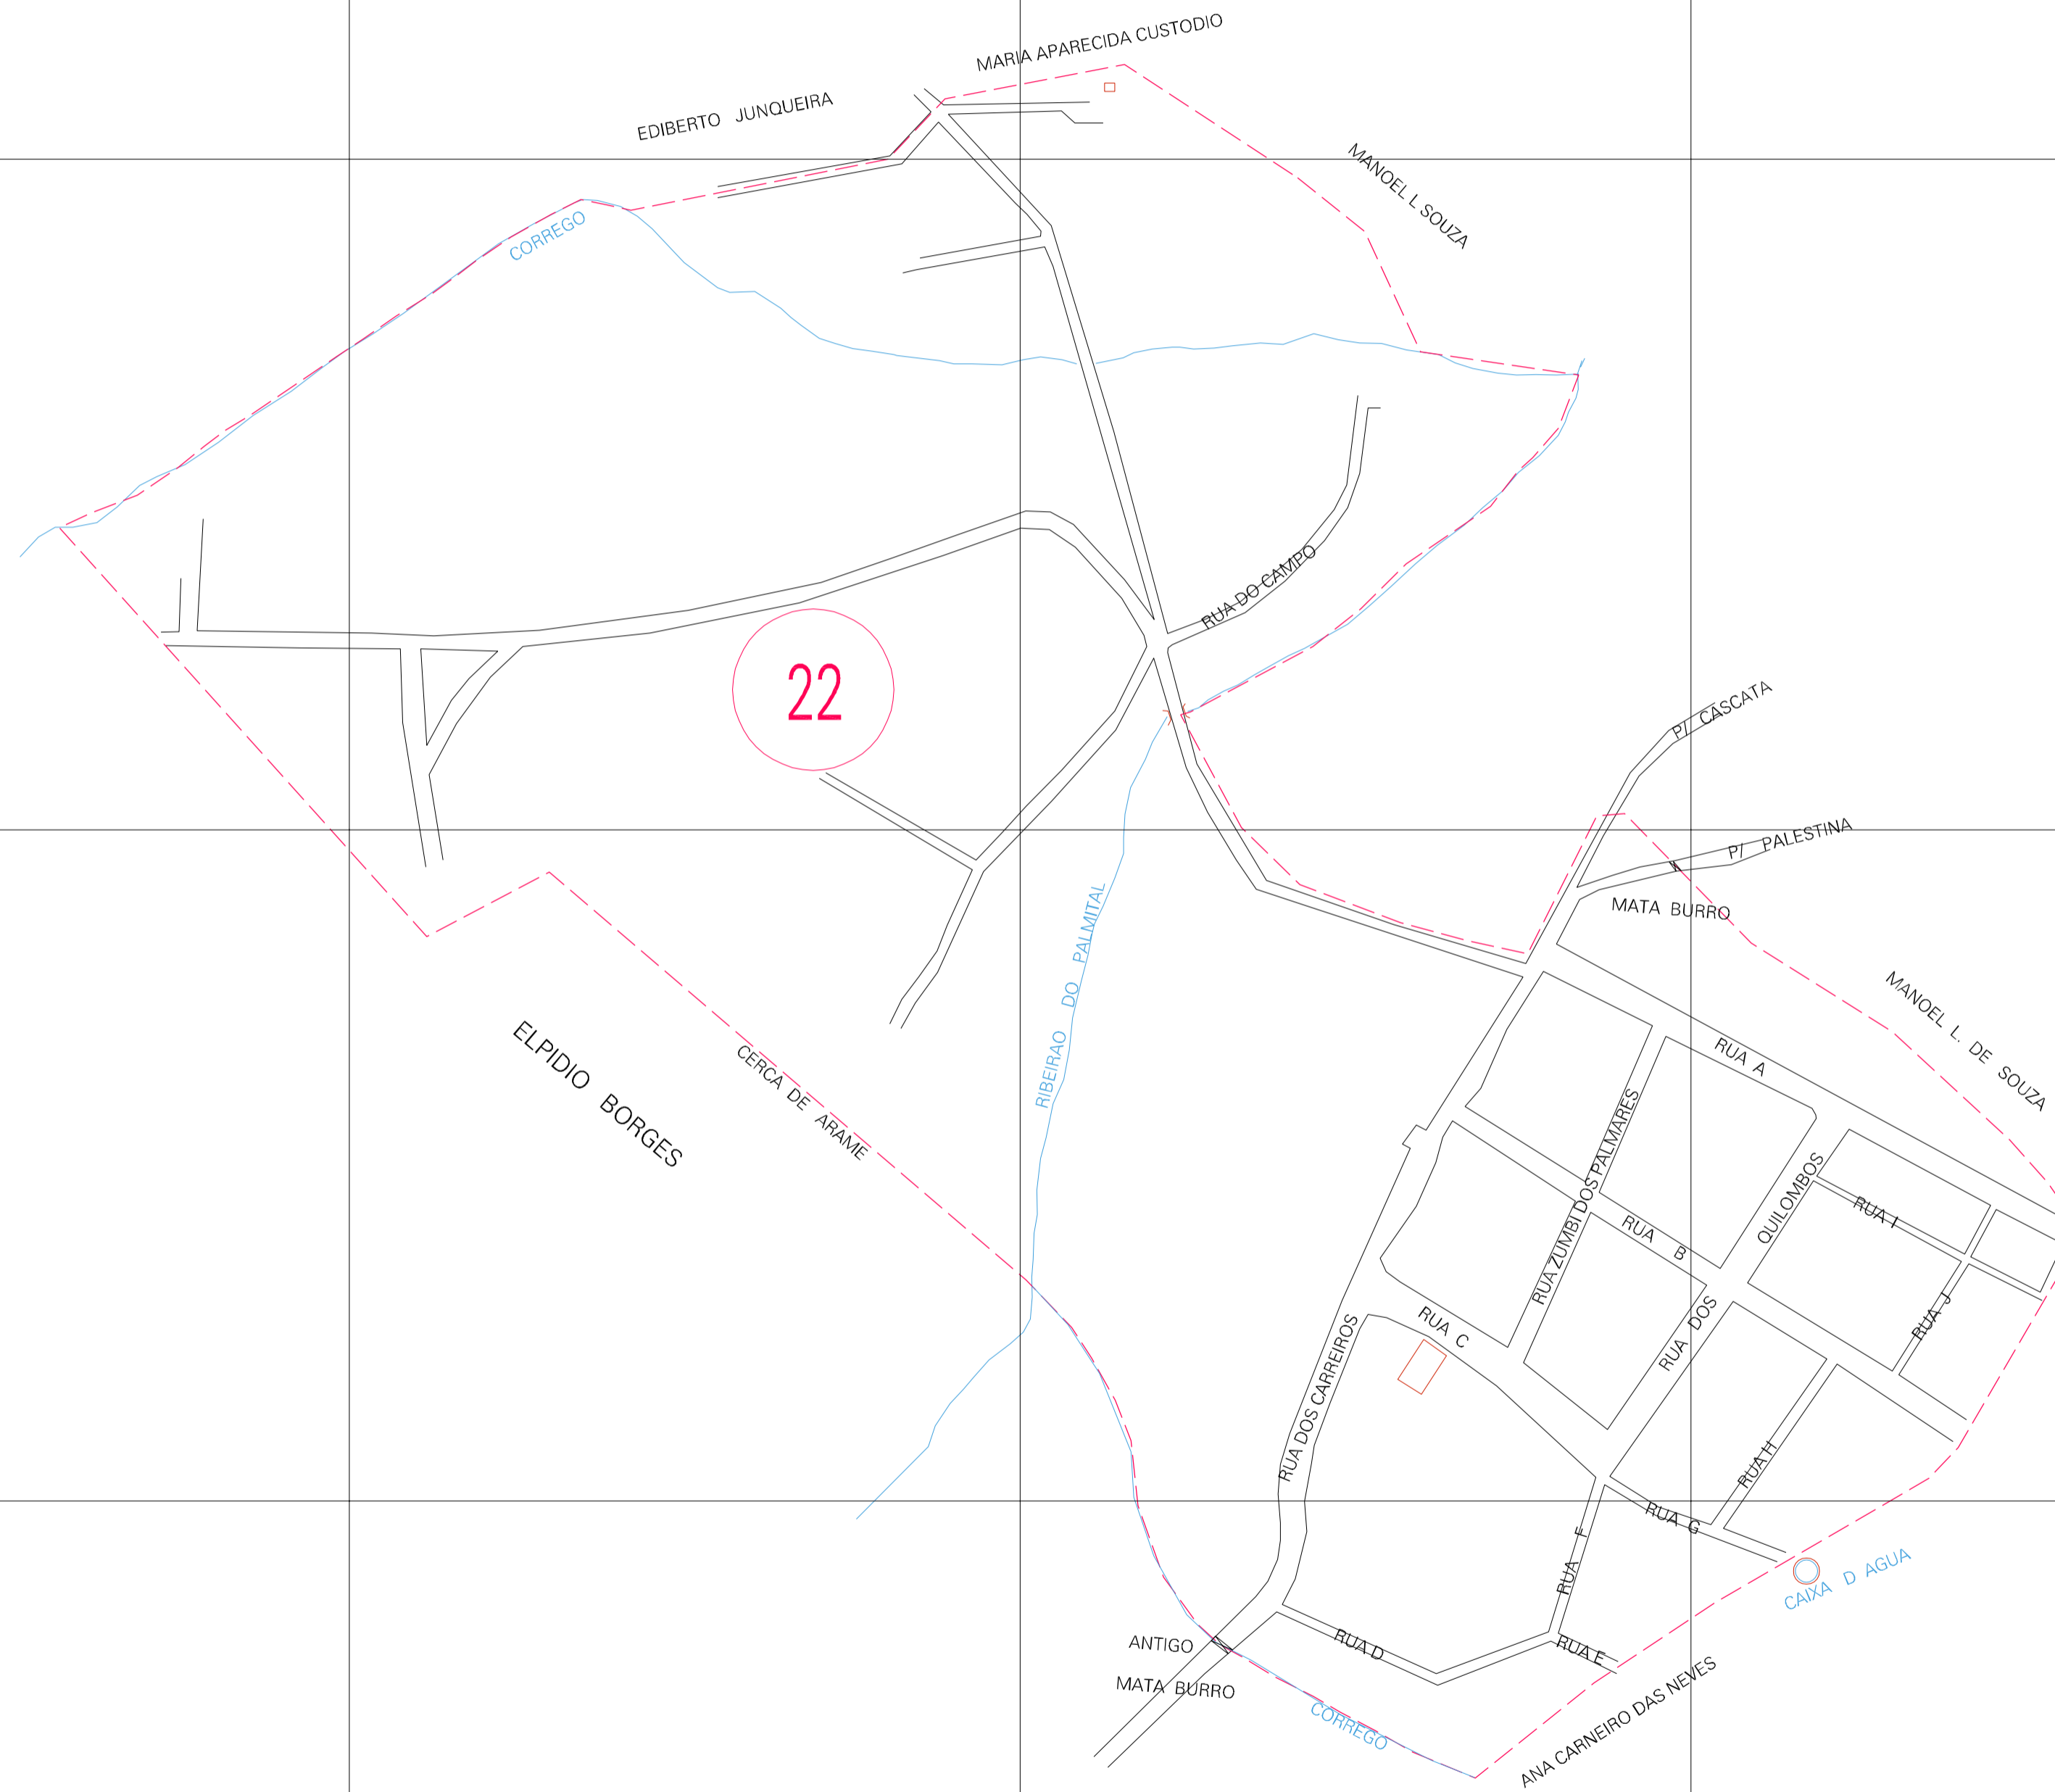

(474.7, 7586.55)

(475.7, 7586.55)

(474.7, 7586.05)

(475.7, 7586.05)

ESTADO DE MINAS GERAIS
 Município: 31.10707
 CAMBUQUIRA
 Folha : 01 - 01

Arquivo: 311070700001.dgn
 Limites(km): (474.45, 7585.8) - (475.95, 7586.8)

- LEGENDA**
- LIMITES**
- Município ou Perímetro Urbano
 - Distrito
 - Subdistrito, RA, Zona ou similar
 - Bairro ou similar
 - Sector Censitário
- CODIGOS**
- 22306.05 Distrito (cod. do município + cod. do distrito)
 - 05.06 Subdistrito (cod. do distrito + cod. do subdistrito)
 - 003 Bairro (cod. do bairro no município)
 - 25 Sector (número do sector no distrito ou subdistrito)

**MAPA URBANO DIGITAL
 FOLHA A1**