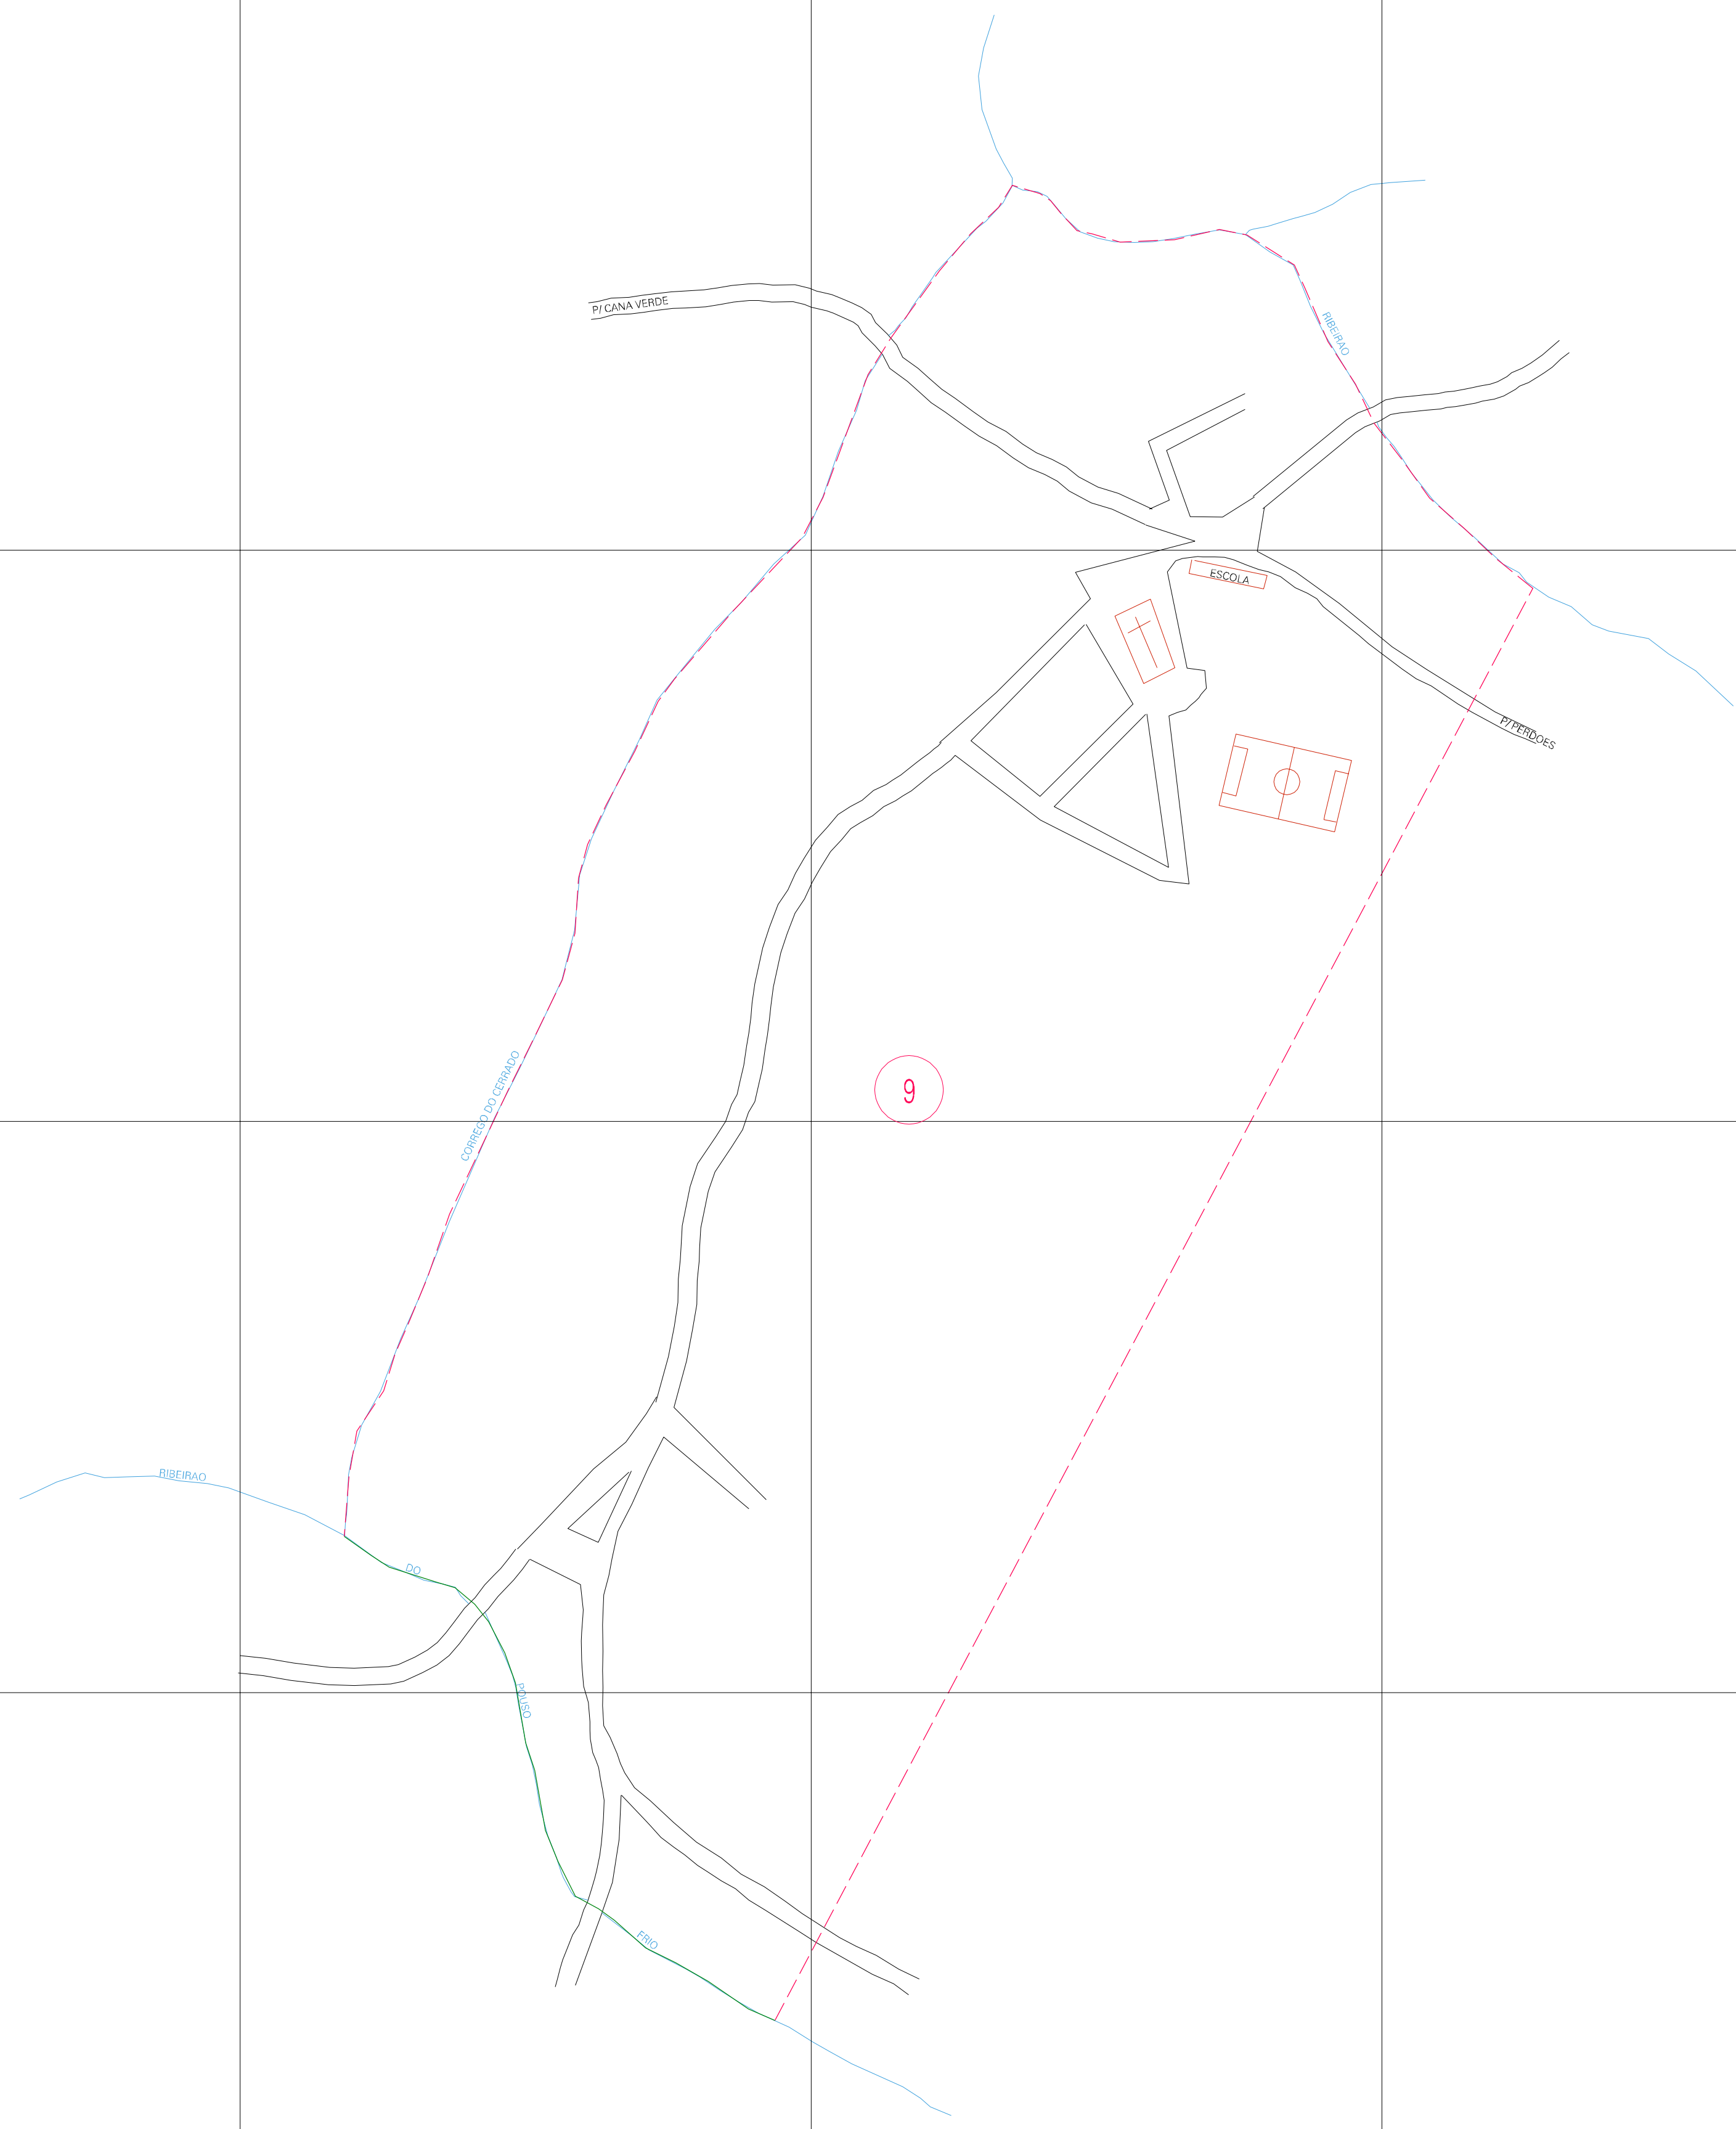

( 480.2, 7670.1)

( 482.2, 7670.1)

( 480.2, 7669.1)

( 482.2, 7669.1)

ESTADO DE MINAS GERAIS  
 Município: 31.11903  
 CANA VERDE

Folha : 01 - 01

Arquivo: 311190300001.dgn  
 Limites(km): ( 479.7, 7668.6) - ( 482.7, 7670.6)

LEGENDA

- LIMITES
- Município ou Perímetro Urbano
  - Distrito
  - Subdistrito, RA, Zona ou similar
  - Bairro ou similar
  - - - Setor Censitário
- CODIGOS
- 22306.05 Distrito (cod. do município + cod. do distrito)
  - 05.08 Subdistrito (cod. do distrito + cod. do subdistrito)
  - 003 Bairro (cod. do bairro no município)
  - 9 Setor (número do setor no distrito ou subdistrito)

MAPA URBANO DIGITAL  
 FOLHA A1