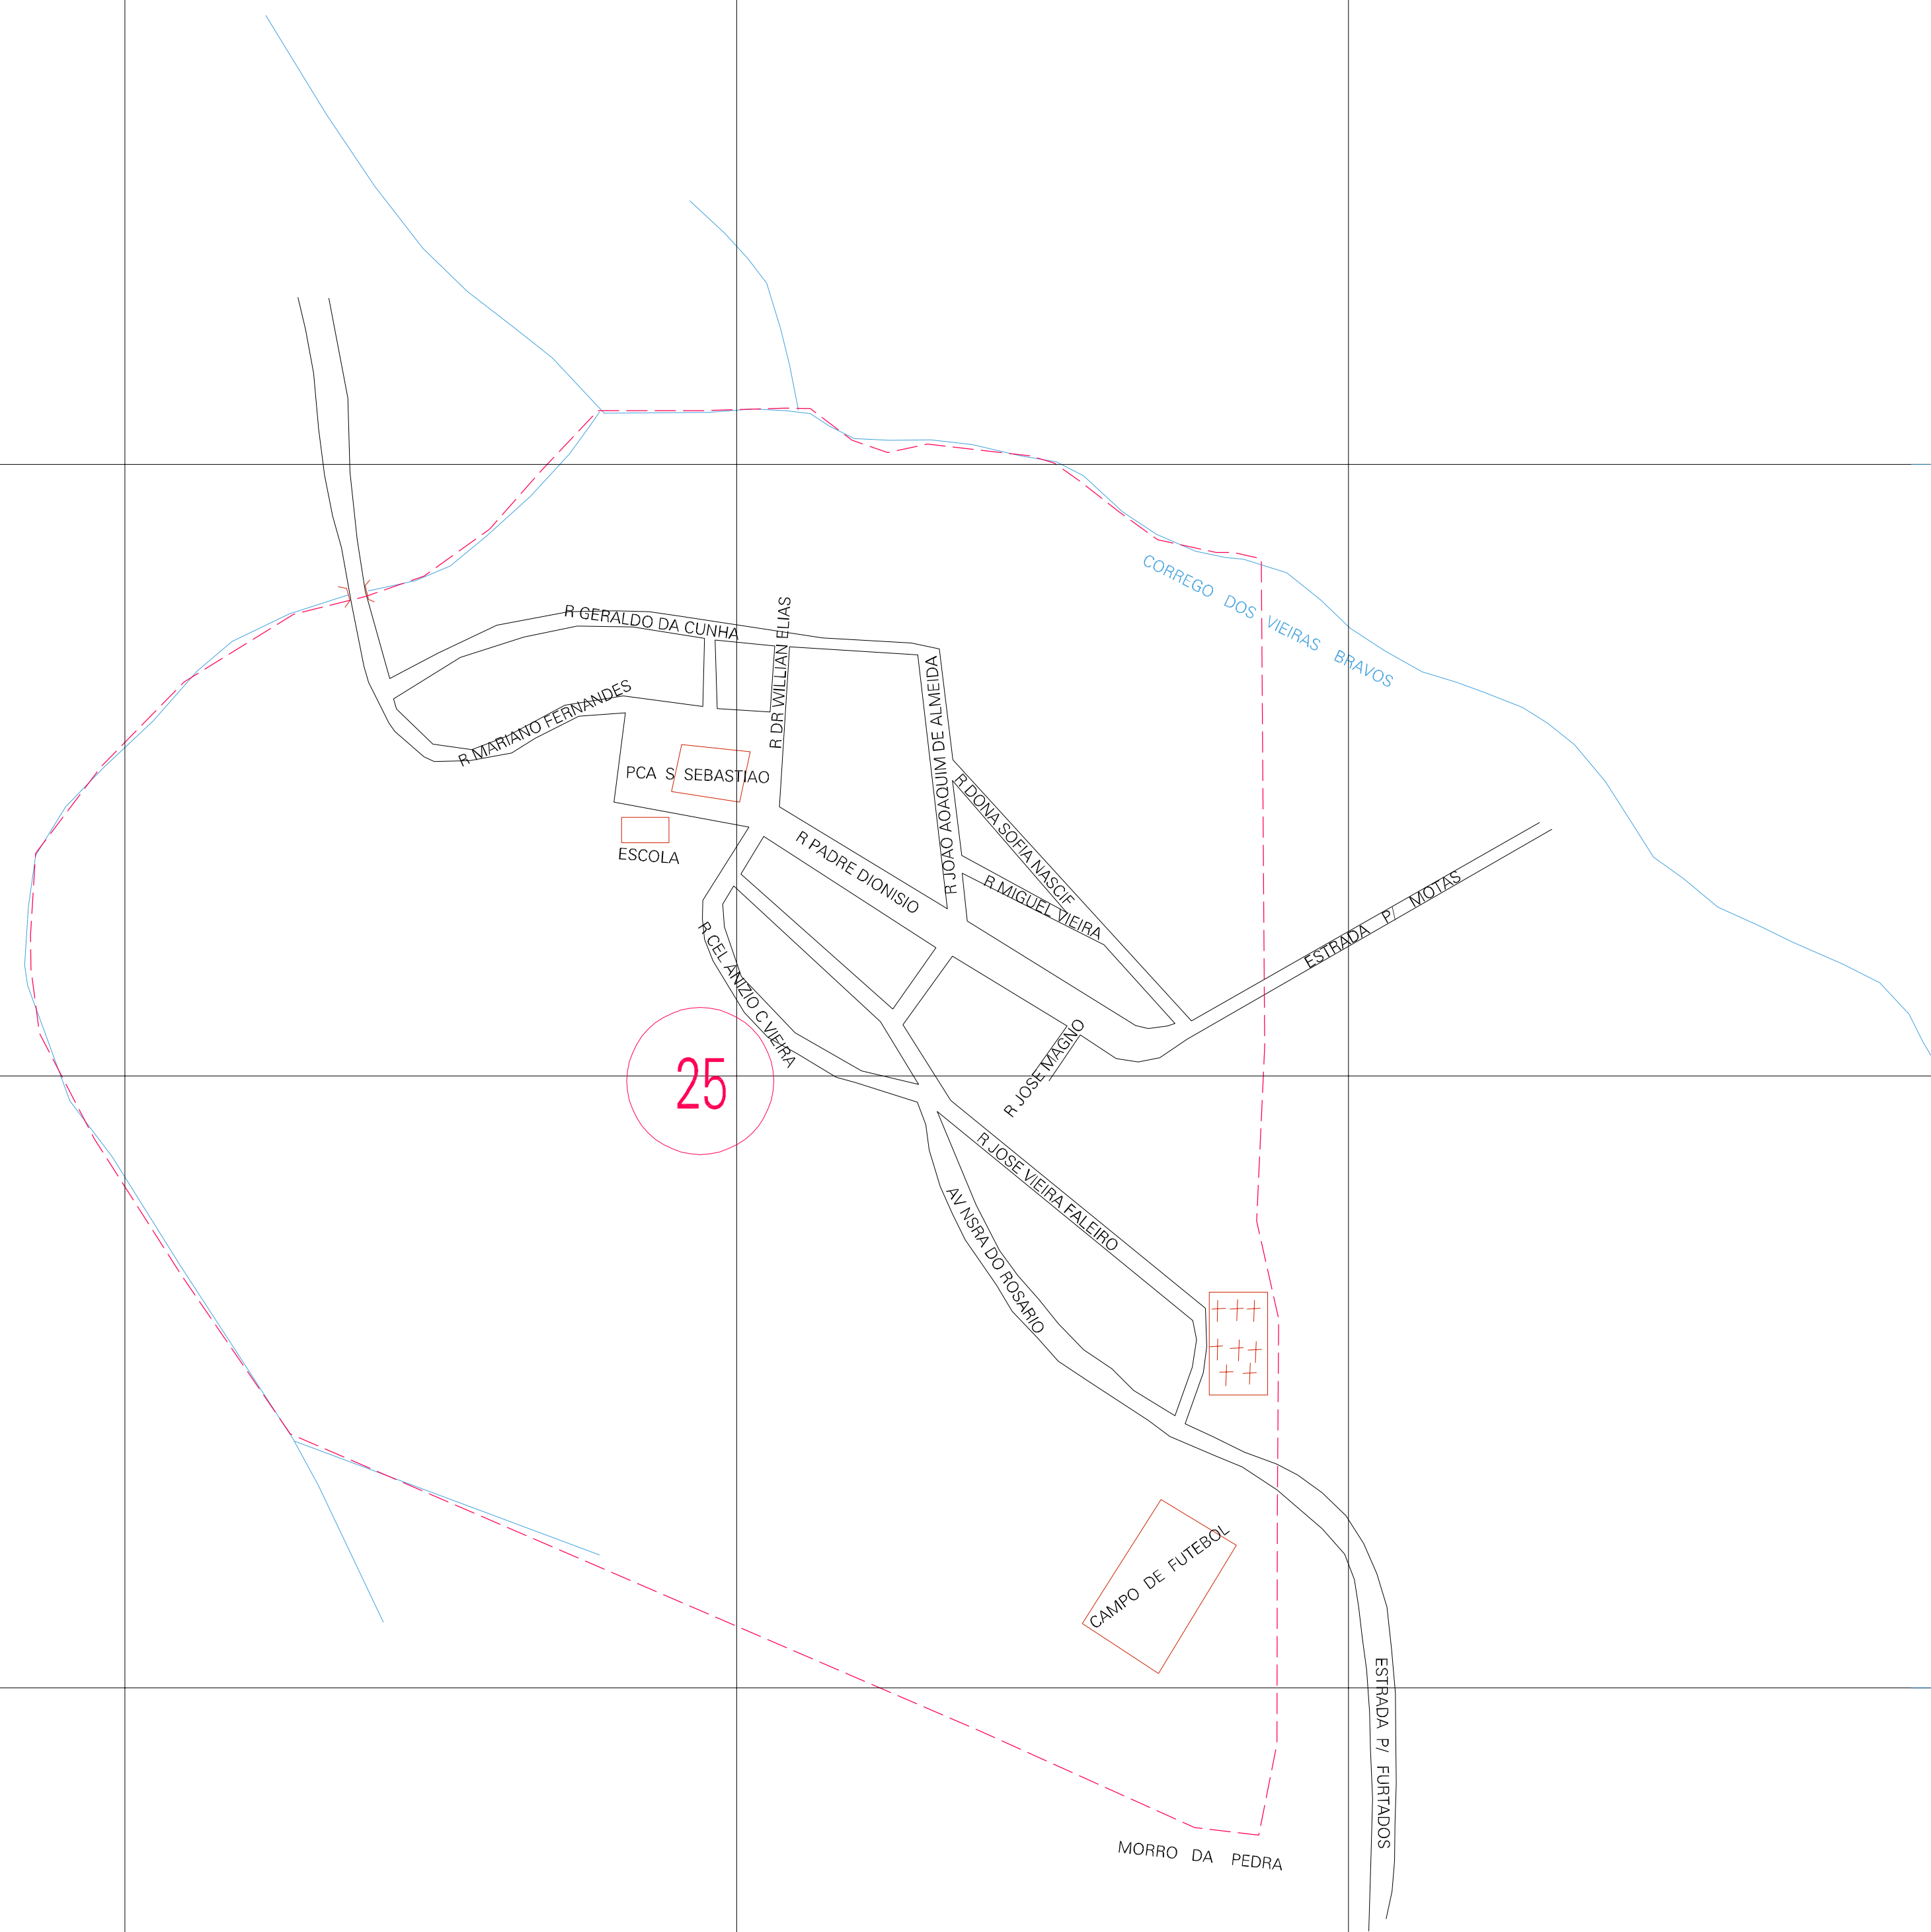

(485.65, 7709.6)

(486.65, 7709.6)

(485.65, 7709.1)

(486.65, 7709.1)

ESTADO DE MINAS GERAIS
 Município: 31.12000
 CANDEIAS
 Folha : 01 - 01

Arquivo: 31120000001.dgn
 Limites(km): (485.4, 7708.85) - (486.9, 7709.85)

- LEGENDA**
- LIMITES**
- Município ou Perimetro Urbano
 - - - Distrito
 - - - Subdistrito, RA, Zona ou similar
 - - - Bairro ou similar
 - - - Setor Censitário
- CODIGOS**
- 22306.05 Distrito (cod. do município + cod. do distrito)
 - 05.06 Subdistrito (cod. do distrito + cod. do subdistrito)
 - 003 Bairro (cod. do bairro no município)
 - 25 Setor (número do setor no distrito ou subdistrito)

MAPA URBANO DIGITAL
FOLHA A1