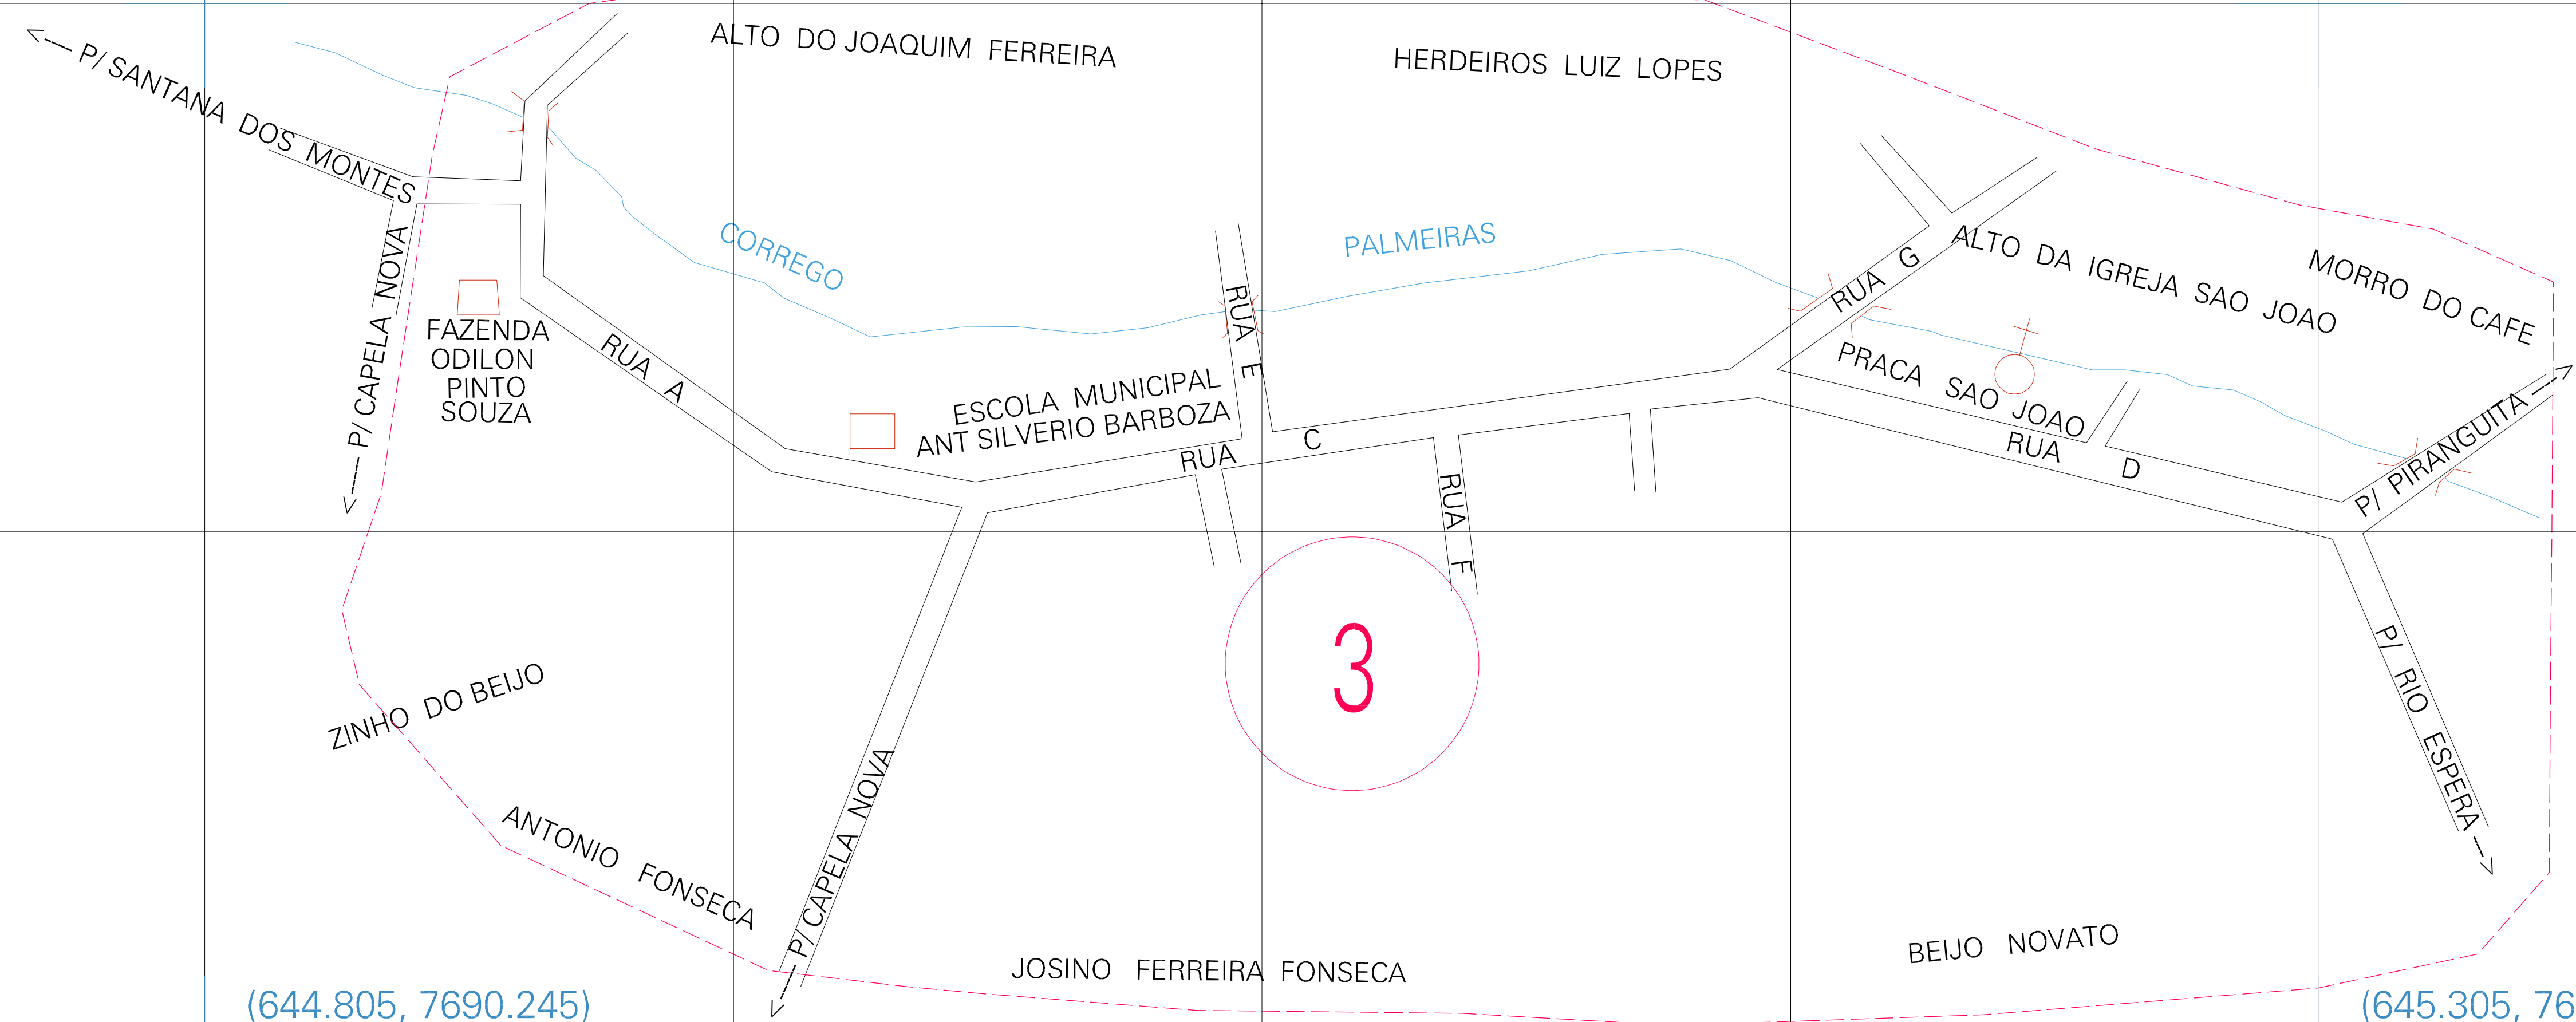

(644.805, 7690.495)

(645.305, 7690.495)

(644.805, 7690.245)

(645.305, 7690.245)

ESTADO DE MINAS GERAIS
 Município: 31.12208
 CAPELA NOVA
 Folha : 01 - 01

Arquivo: 31122080001.dgn
 Limites(km): (644.68, 7690.12) - (645.43, 7690.62)

LEGENDA

LIMITES

- Município ou Perímetro Urbano
- Distrito
- Subdistrito, RA, Zona ou similar
- Bairro ou similar
- Sector Constituído

CODIGOS

- 22306.05 Distrito (cod. do município + cod. do distrito)
- 05.06 Subdistrito (cod. do distrito + cod. do subdistrito)
- 003 Bairro (cod. do bairro no município)
- 25 Sector (número do setor no distrito ou subdistrito)