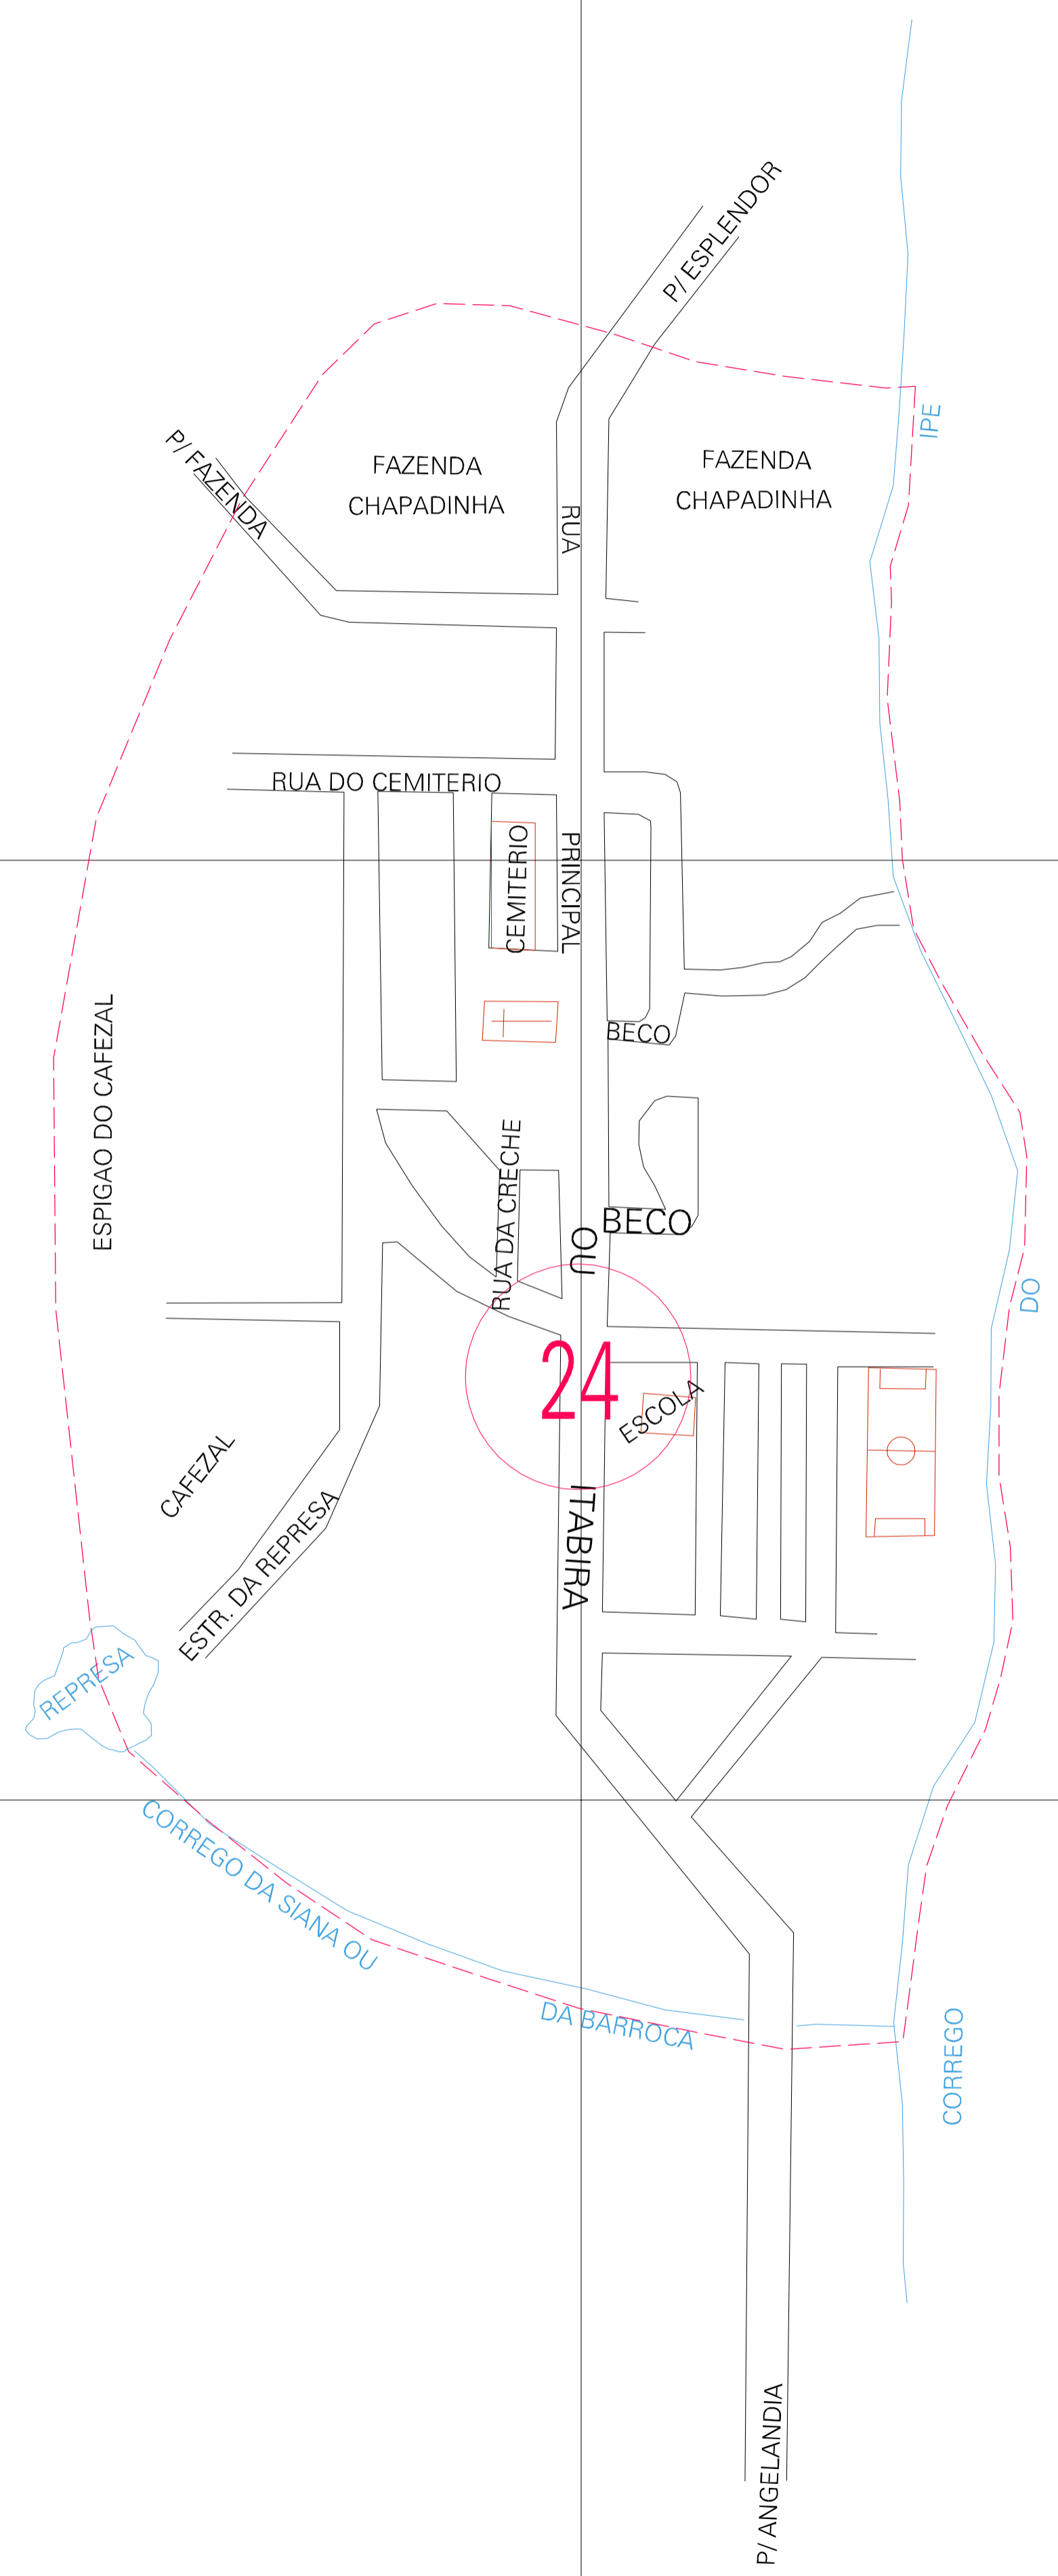

(781.55, 8035.86)

(782.05, 8035.86)

(781.55, 8035.61)

(782.05, 8035.61)

ESTADO DE MINAS GERAIS
 Município: 31.12307
 CAPELINHA
 Folha : 01 - 01

Arquivo: 311230700005.dgn
 Limites(km): (781.3, 8035.36) - (782.3, 8036.11)

- LEGENDA**
- LIMITES**
- Município ou Perímetro Urbano
 - - - Distrito
 - - - Subdistrito, RA, Zona ou similar
 - - - Bairro ou similar
 - - - Setor Censitário
- CODIGOS**
- 22306.05 Distrito (cod. do município + cod. do distrito)
 - 06.06 Subdistrito (cod. do distrito + cod. do subdistrito)
 - 003 Bairro (cod. do bairro no município)
 - 25 Setor (número do setor no distrito ou subdistrito)