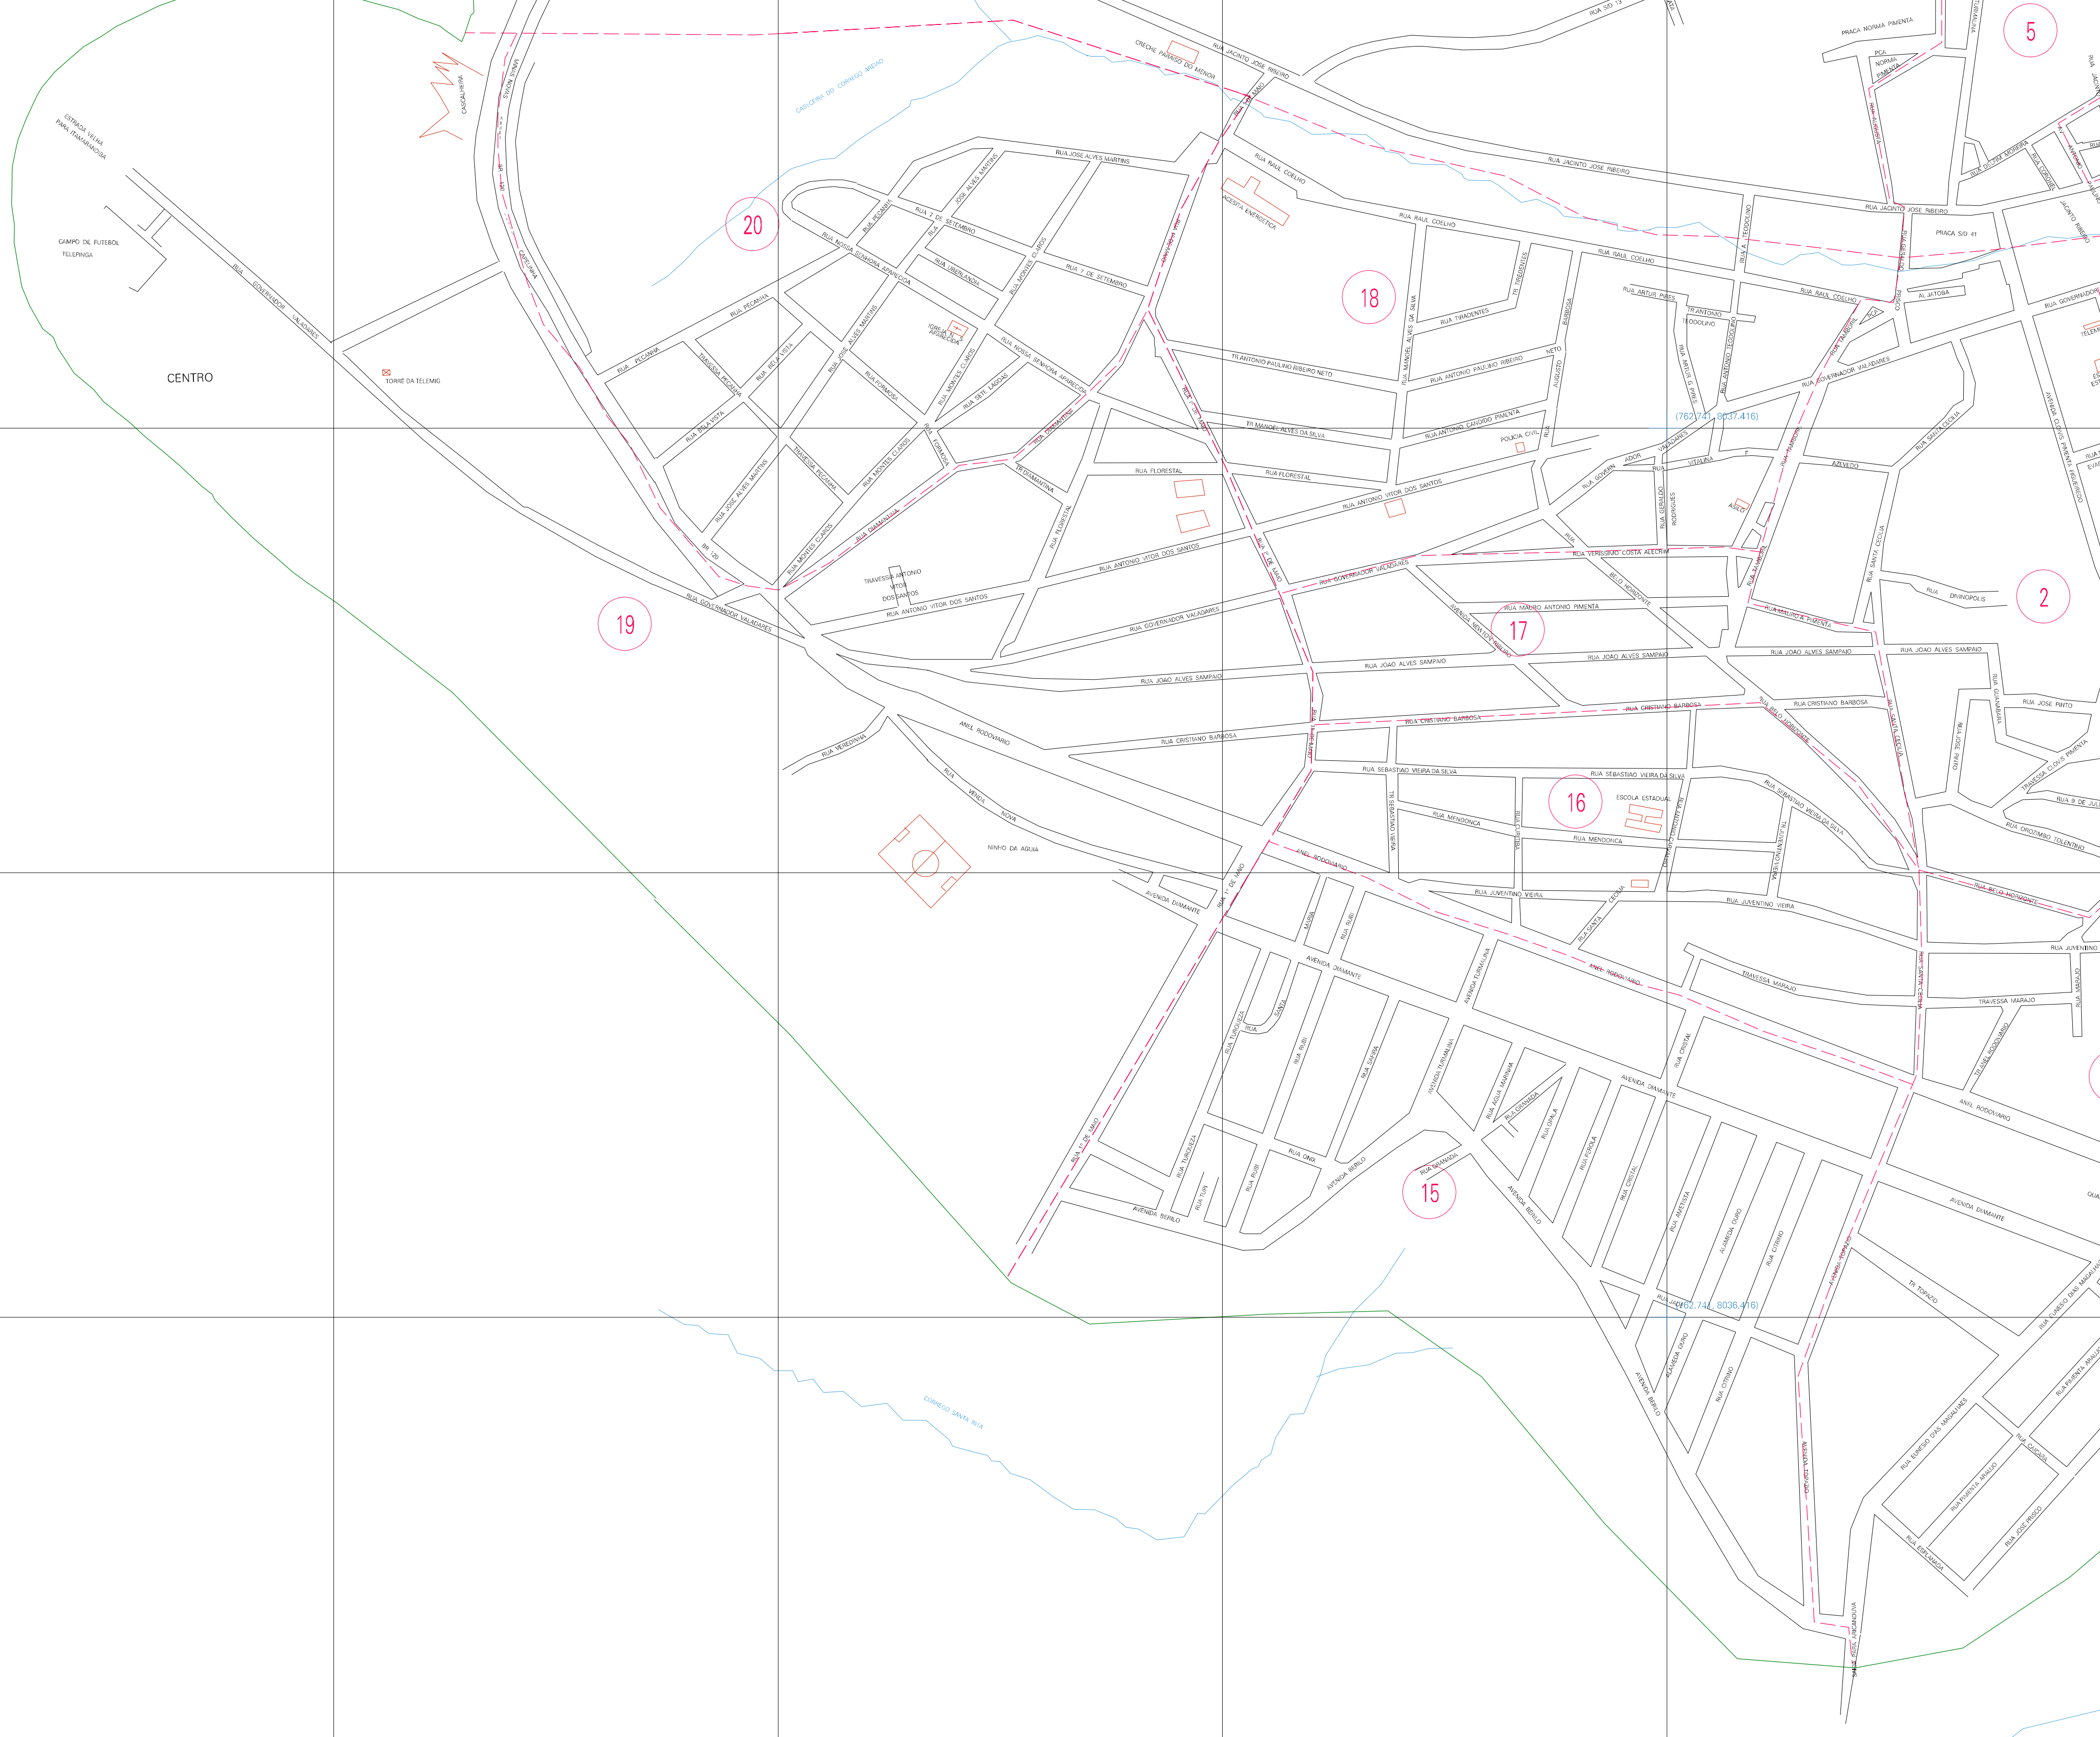

(760.741, 8037.416)

(762.741, 8037.416)

(760.741, 8036.416)

ESTADO DE MINAS GERAIS  
 Município: 31.12307  
 CAPELINHA  
 Folha : 02 - 01

Arquivo: 3112307.dgn  
 Limites(km): (760.741, 8035.916) - (763.241, 8037.916)

- LEGENDA**
- LIMITES**
- Município ou Perímetro Urbano
  - Distrito
  - Subdistrito, FA, Zona ou similar
  - Bairro ou similar
  - Sector Censitário
- CODIGOS**
- 22306.05 Distrito (cod. do município + cod. do distrito)
  - 05.08 Subdistrito (cod. do distrito + cod. do subdistrito)
  - 003 Bairro (cod. do bairro no município)
  - 25 Sector (número do sector no distrito ou subdistrito)

MAPA URBANO DIGITAL  
 FOLHA A1