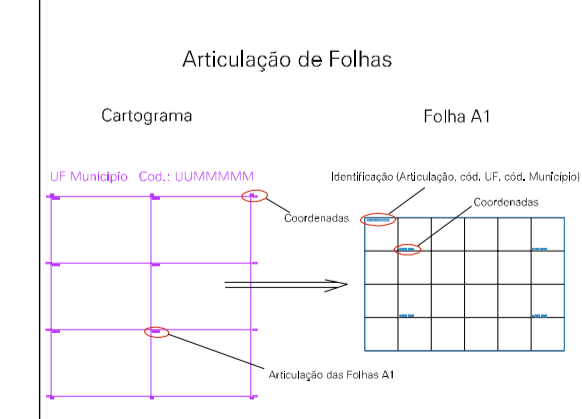

MATINHA EM PROPRIEDADE DE DILO ARAUJO

ESTADO DE MINAS GERAIS
 Município: 31.12802
 CAPITÓLIO
 Folha : 01 - 01

Arquivo: 311280200001.dgn
 Limites: (384.6, 7727.3) - (385.6, 7728.1)

- LEGENDA**
- LIMITES**
- Munícipio ou Perimetro Urbano
 - Distrito
 - Subdistrito, RA, Zona ou similar
 - Bairro ou similar
 - Sector Censitário
- CODIGOS**
- Distrito (cod. do município + cod. do distrito)
 - Subdistrito (cod. do distrito + cod. do subdistrito)
 - Bairro (cod. do bairro no município)
 - Sector (número do sector no distrito ou subdistrito)

MAPA URBANO DIGITAL
 FOLHA A1