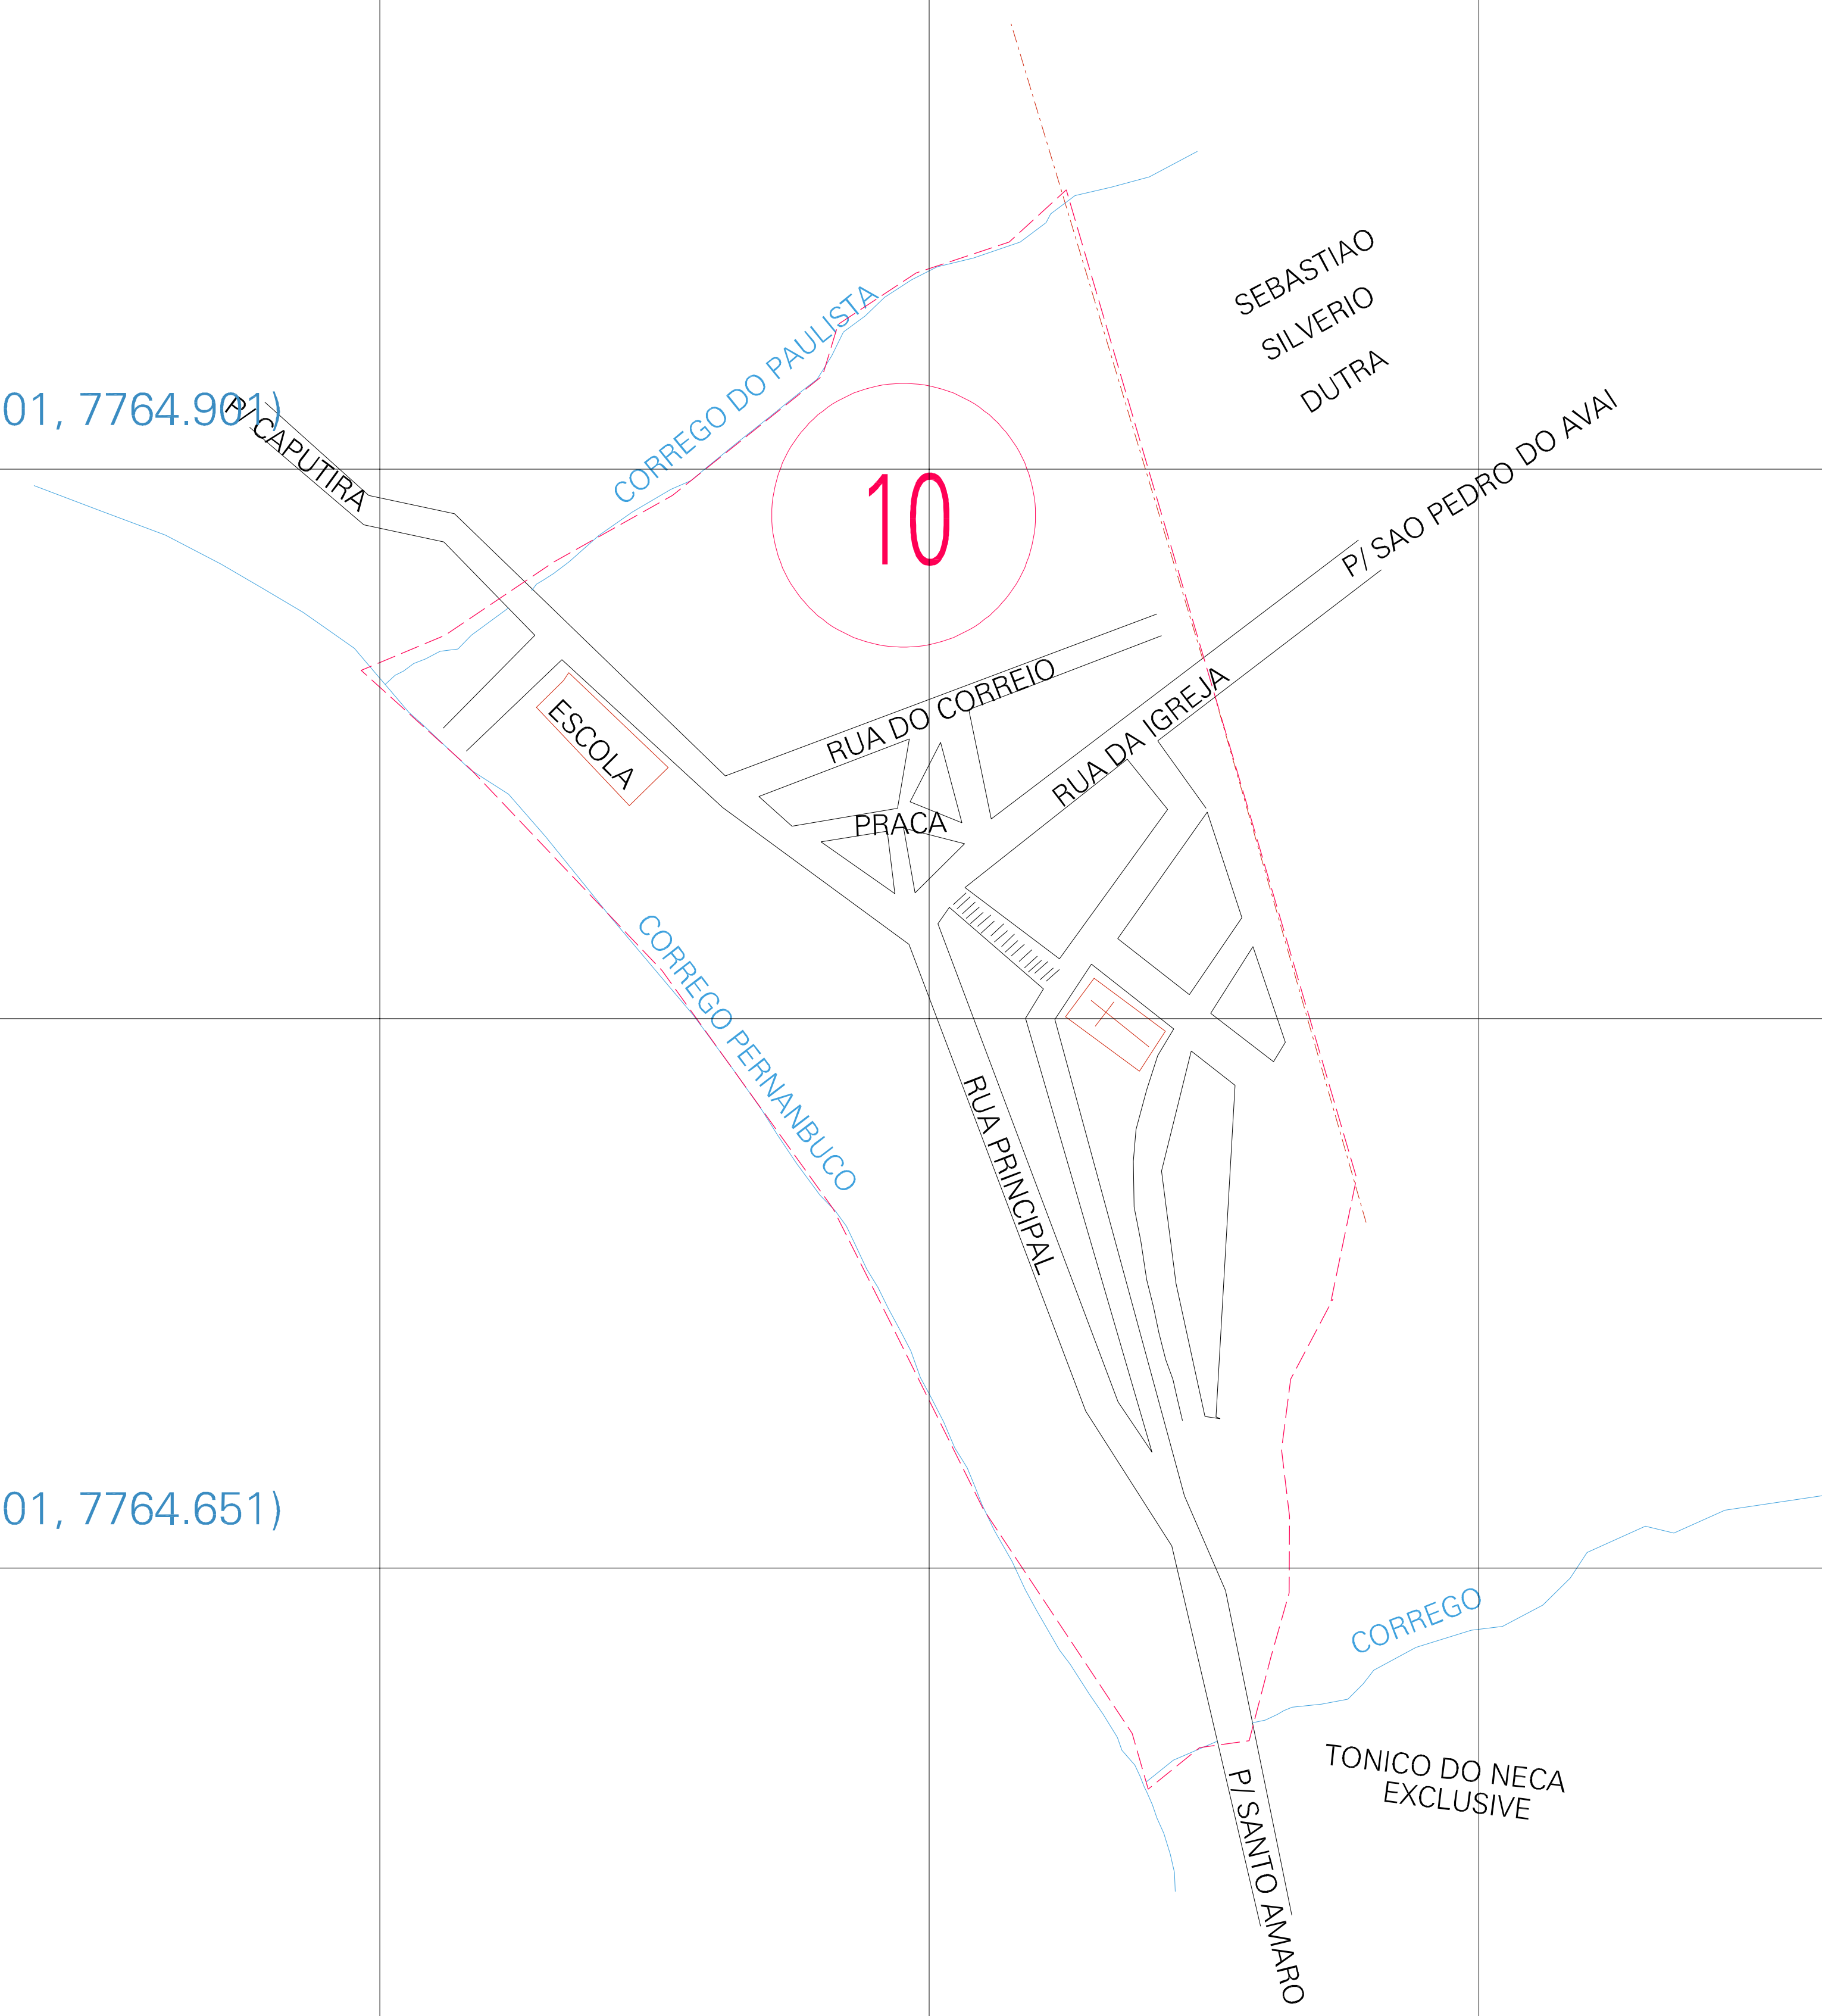

(01, 01) - 311290100002

(788.101, 7764.901)

(788.601, 7764.901)

(788.101, 7764.651)

(788.601, 7764.651)

ESTADO DE MINAS GERAIS
 Município: 31.12901
 CAPUTIRA
 Folha : 01 - 01
 Arquivo: 311290100002.dgn
 Limites(km): (787,976, 7764,526) - (788,726, 7765,026)

- LEGENDA**
- LIMITES**
- Município ou Perímetro Urbano
 - Distrito
 - Subdistrito, RA, Zona ou similar
 - Bairro ou similar
 - Sector Censitário
- CODIGOS**
- 22306.05 Distrito (cod. do município + cod. do distrito)
 - 06.06 Subdistrito (cod. do distrito + cod. do subdistrito)
 - 003 Bairro (cod. do bairro no município)
 - 25 Sector (número do sector no distrito ou subdistrito)

MAPA URBANO DIGITAL
 FOLHA A1