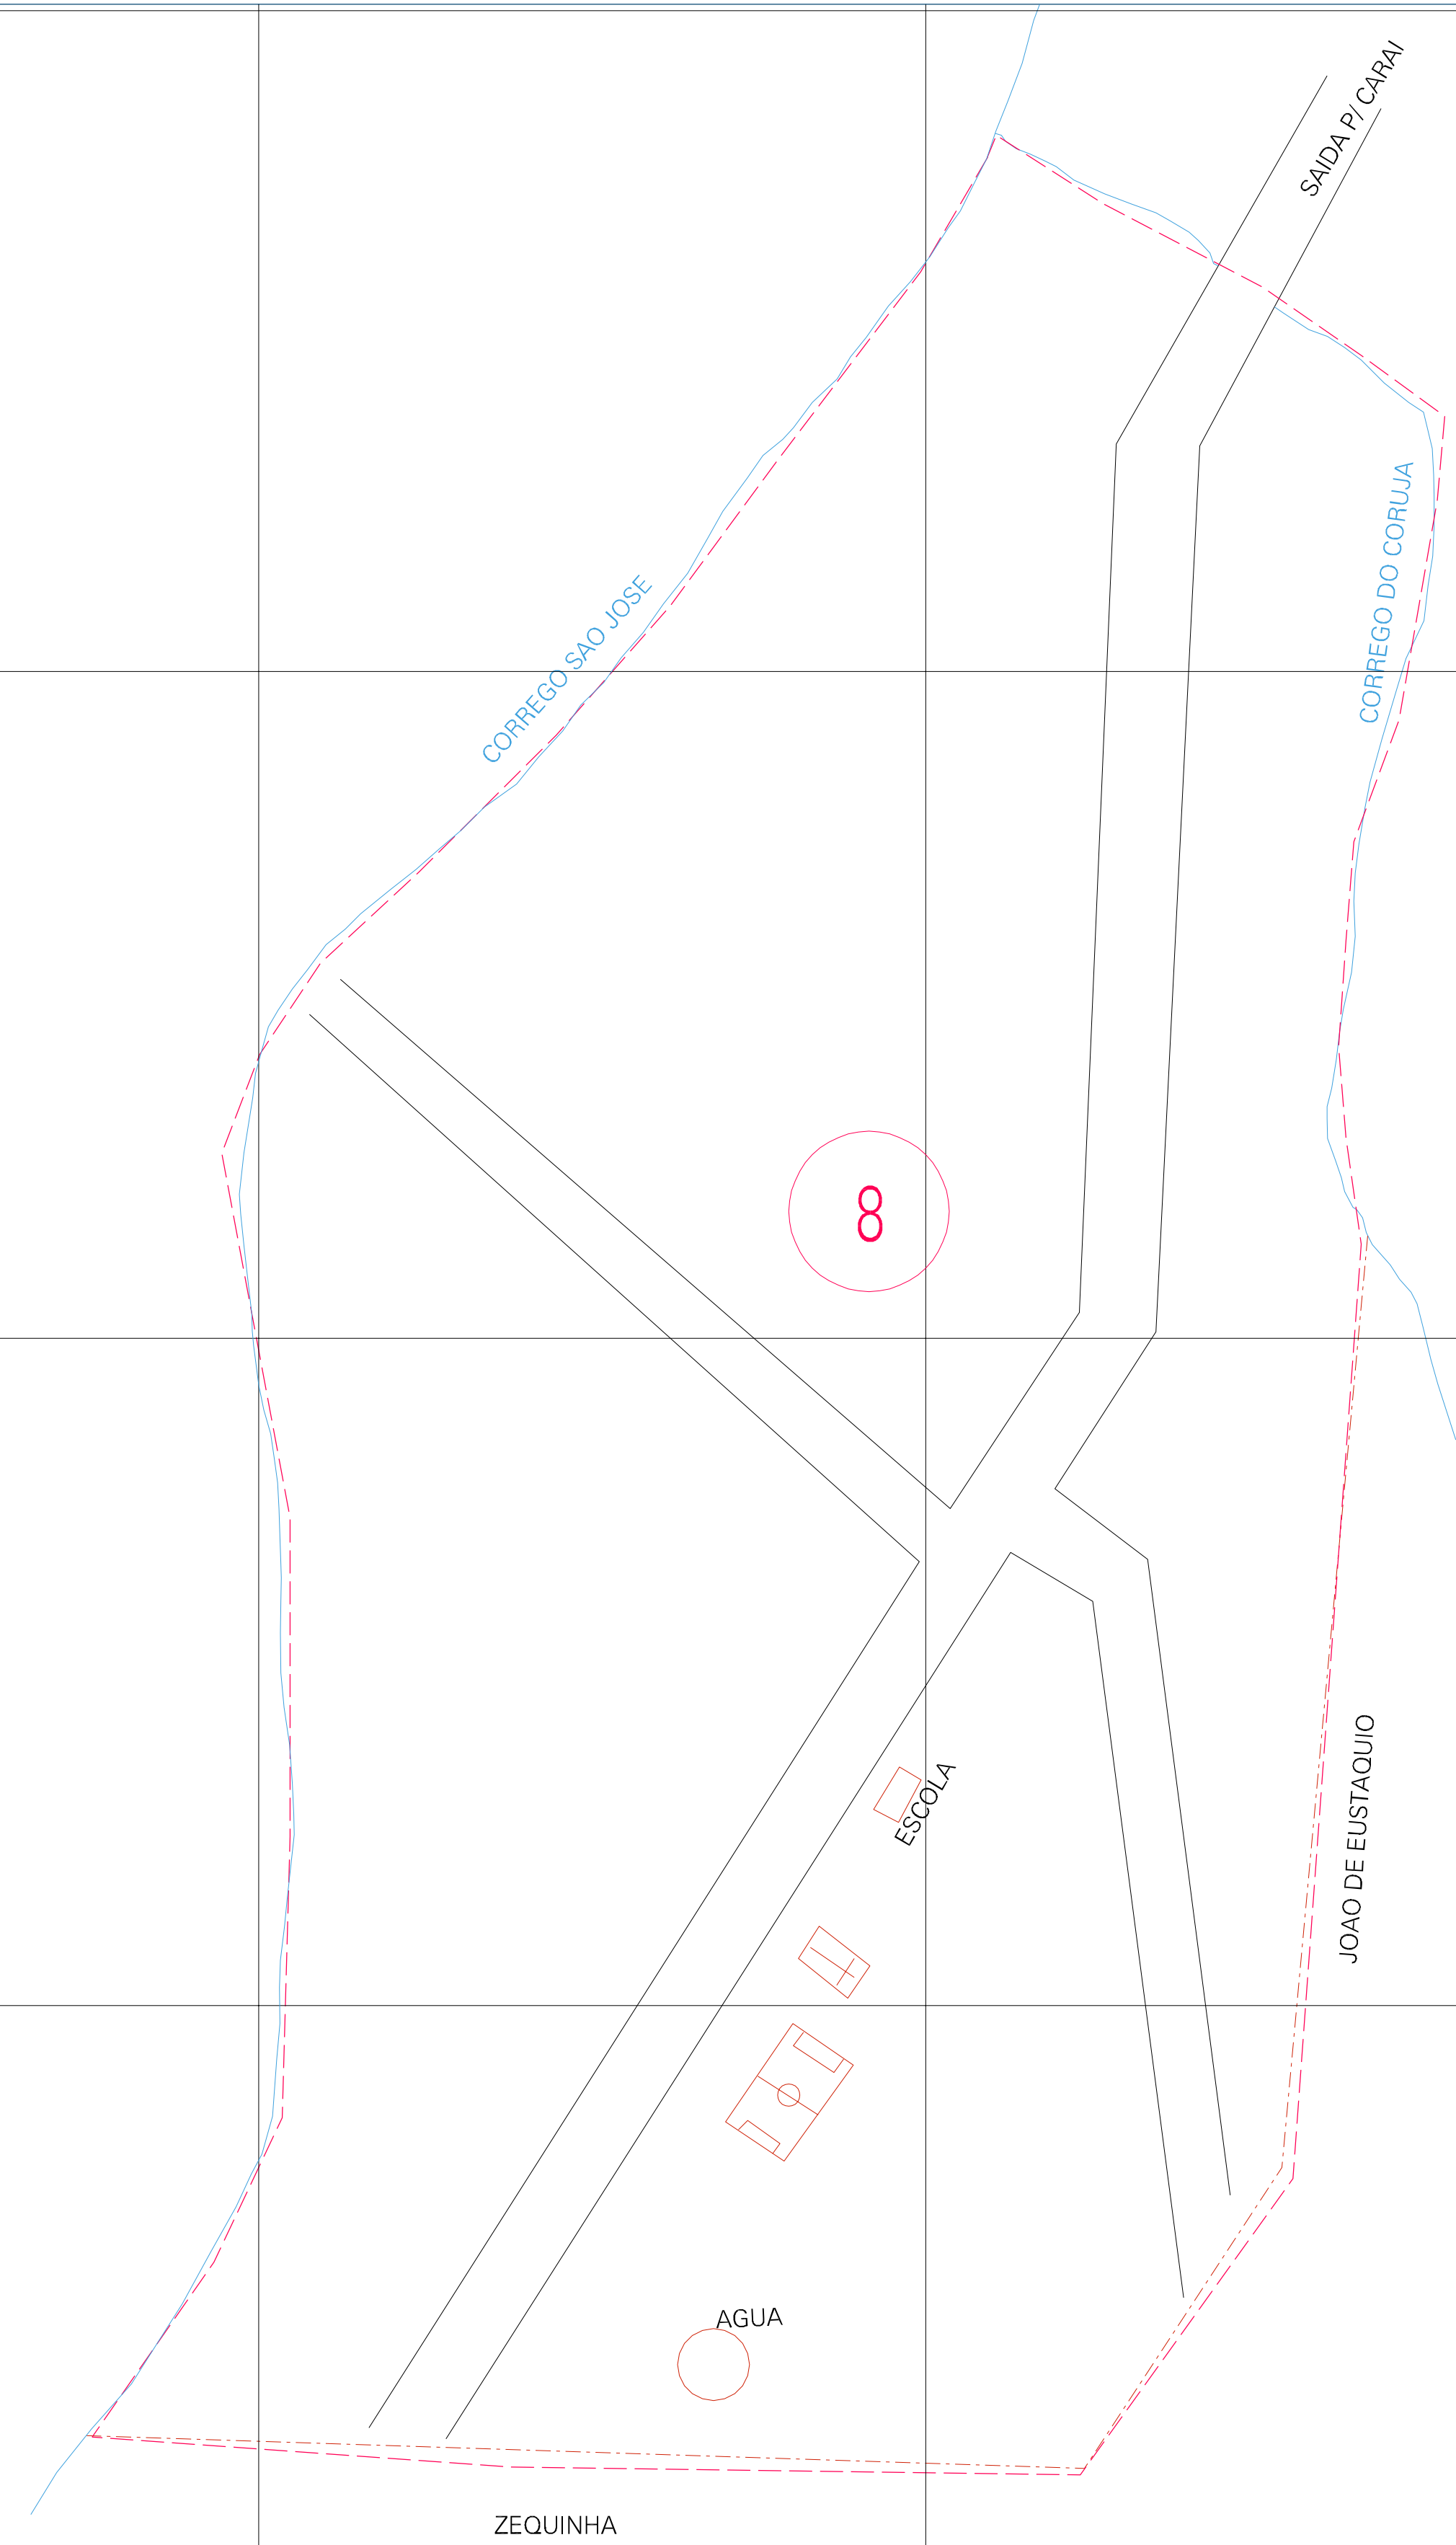

(210.25, 8090.25)

(211.25, 8090.25)

(210.25, 8089.75)

(211.25, 8089.75)

ESTADO DE MINAS GERAIS
 Município: 31.13008
 CARAI
 Folha : 01 - 01

Arquivo: 311300800004.dgn
 Limites(km): (210, 8089.5)-(212, 8090.5)

- LEGENDA**
- LIMITES**
- Município ou Perimetro Urbano
 - - - Distrito
 - - - Subdistrito, RA, Zona ou similar
 - - - Bairro ou similar
 - - - Setor Censitário
- CODIGOS**
- 22306.05 Distrito (cod. do município + cod. do distrito)
 - 05.06 Subdistrito (cod. do distrito + cod. do subdistrito)
 - 003 Bairro (cod. do bairro no município)
 - 25 Setor (número do setor no distrito ou subdistrito)

MAPA URBANO DIGITAL
 FOLHA A1