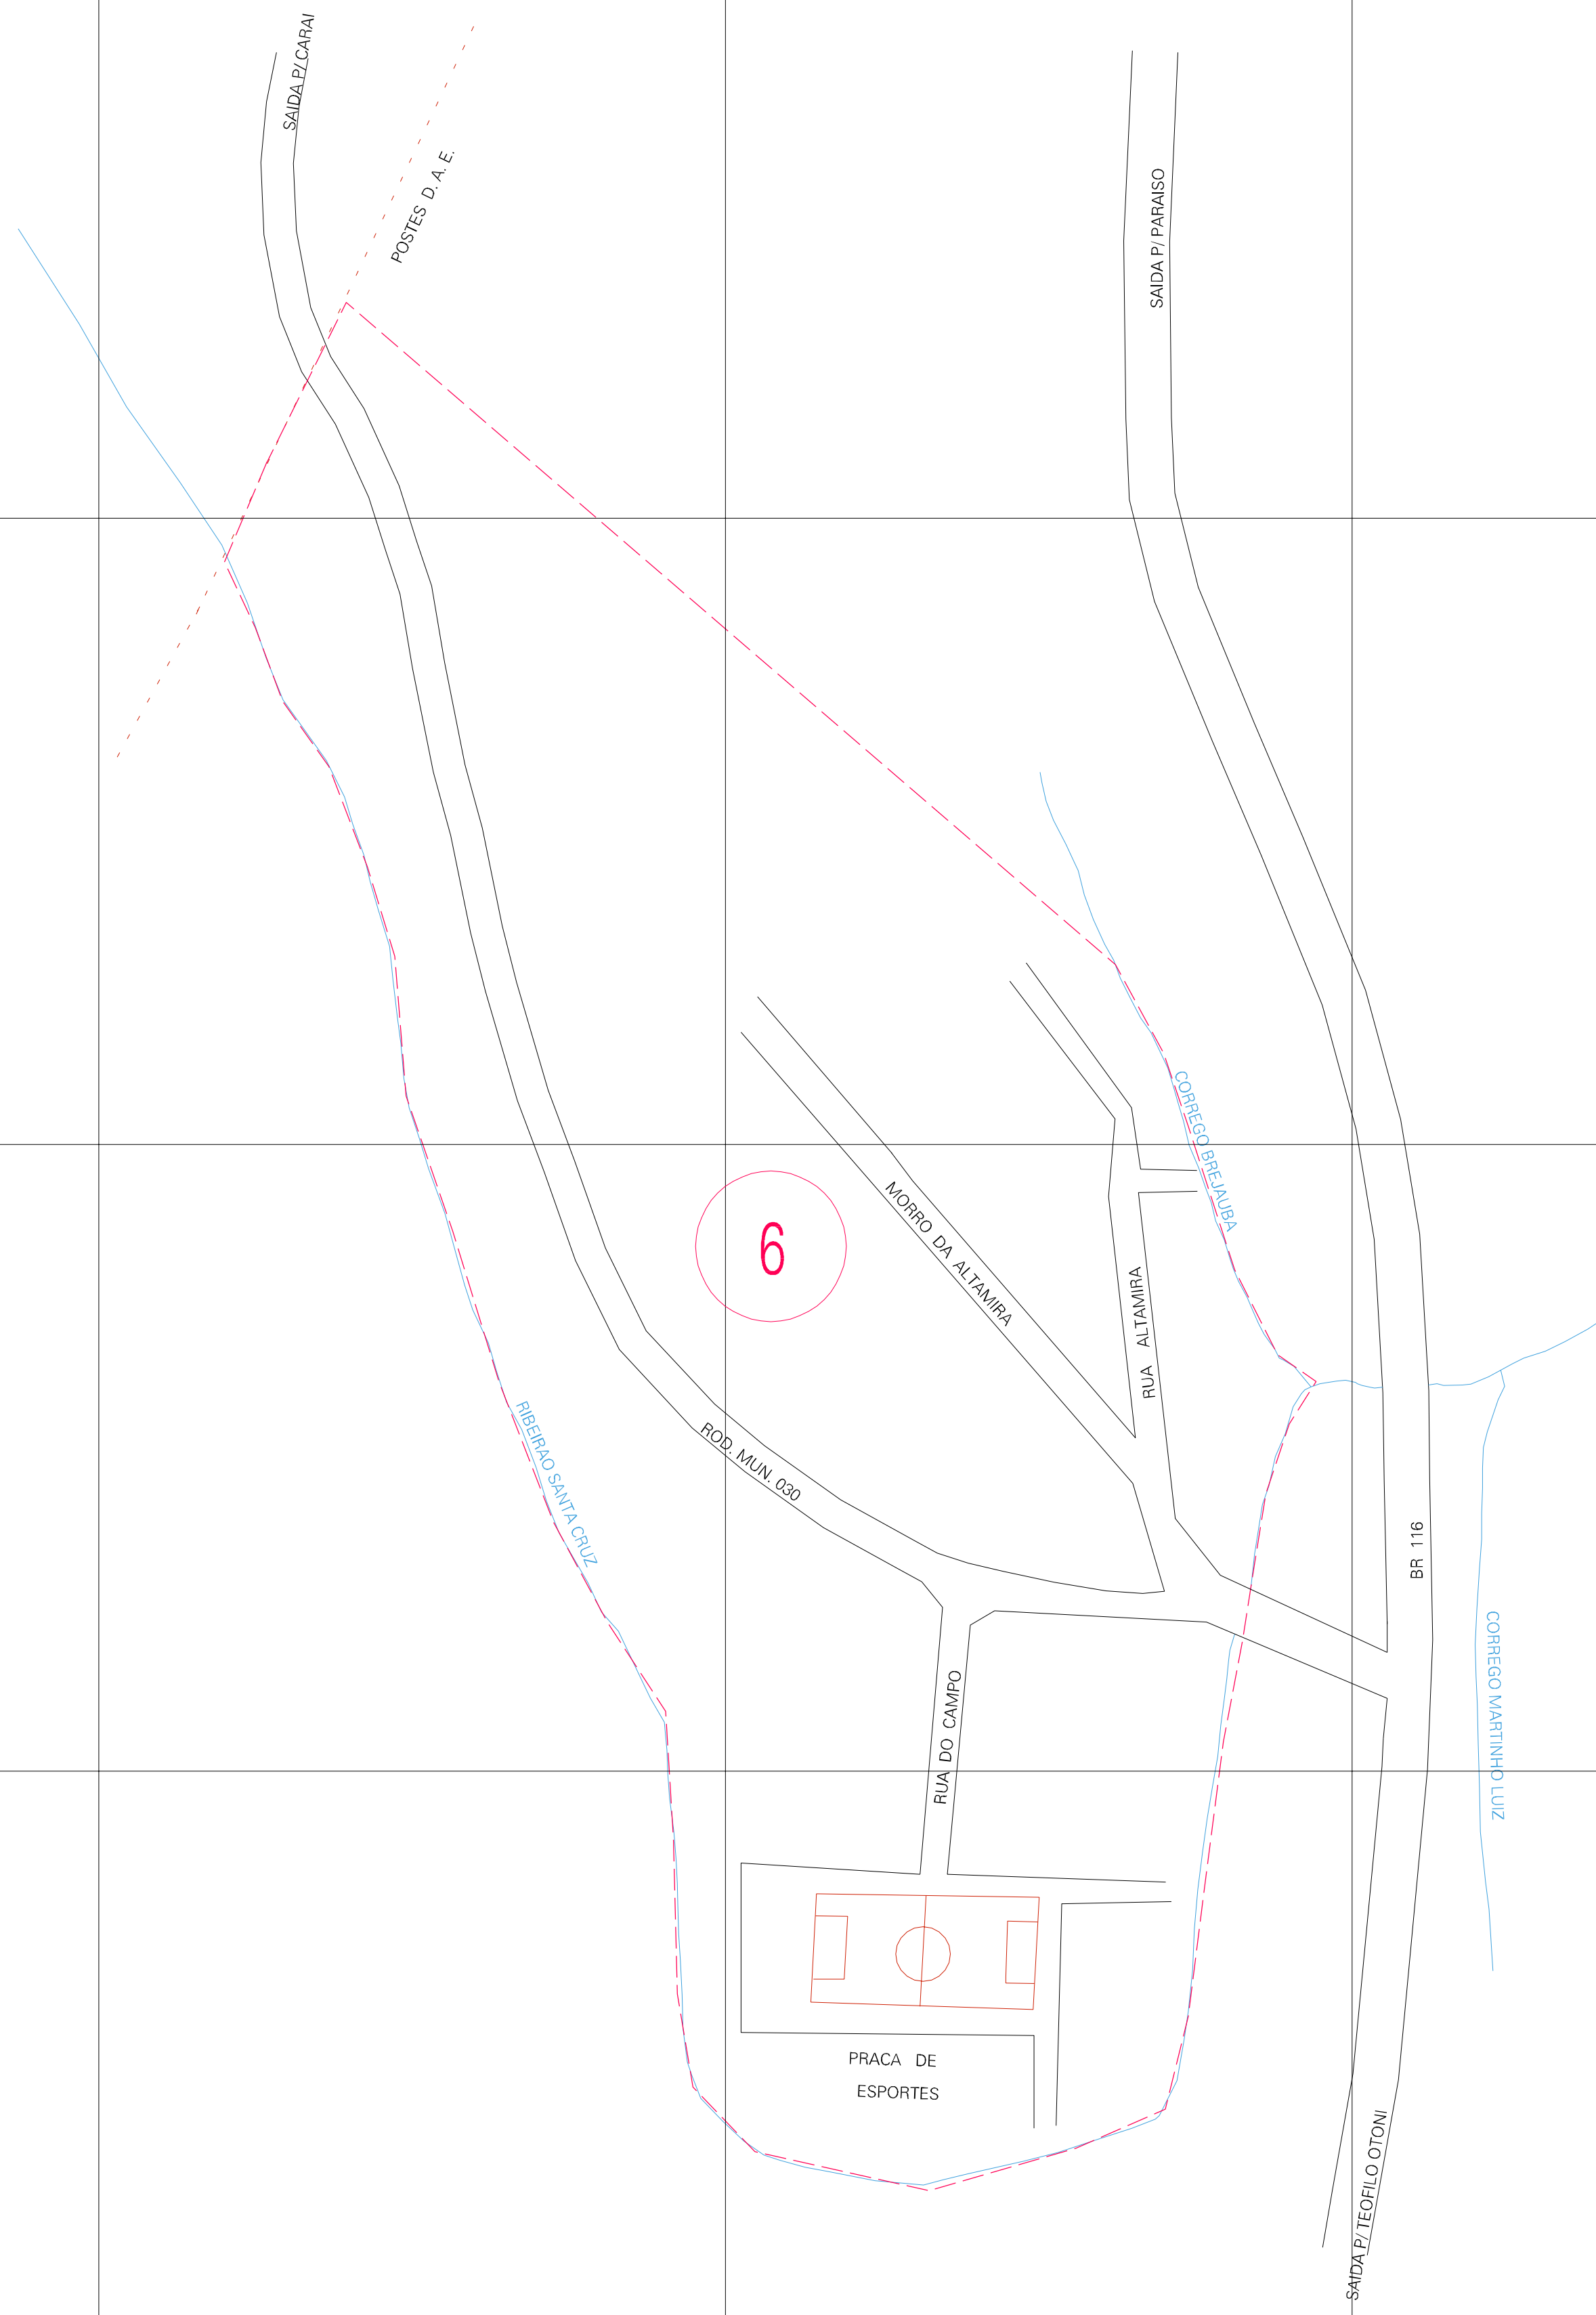

( 230.5, 8083.15)

( 231.5, 8083.15)

( 230.5, 8082.65)

( 231.5, 8082.65)

ESTADO DE MINAS GERAIS  
 Município: 31.13008  
 CARAI  
 Folha : 01 - 01  
 Arquivo: 3113008aeu1.dgn  
 Limites(km): (230.25, 8082.4) - (231.75, 8083.4)

- LEGENDA**
- LIMITES**
- Município ou Perimetro Urbano
  - - - Distrito
  - - - Subdistrito, RA, Zona ou similar
  - - - Bairro ou similar
  - - - Setor Censitário
- CODIGOS**
- 22306.05 Distrito (cod. do município + cod. do distrito)
  - 05.06 Subdistrito (cod. do distrito + cod. do subdistrito)
  - 003 Bairro (cod. do bairro no município)
  - 25 Setor (número do setor no distrito ou subdistrito)

**MAPA URBANO DIGITAL**  
**FOLHA A1**