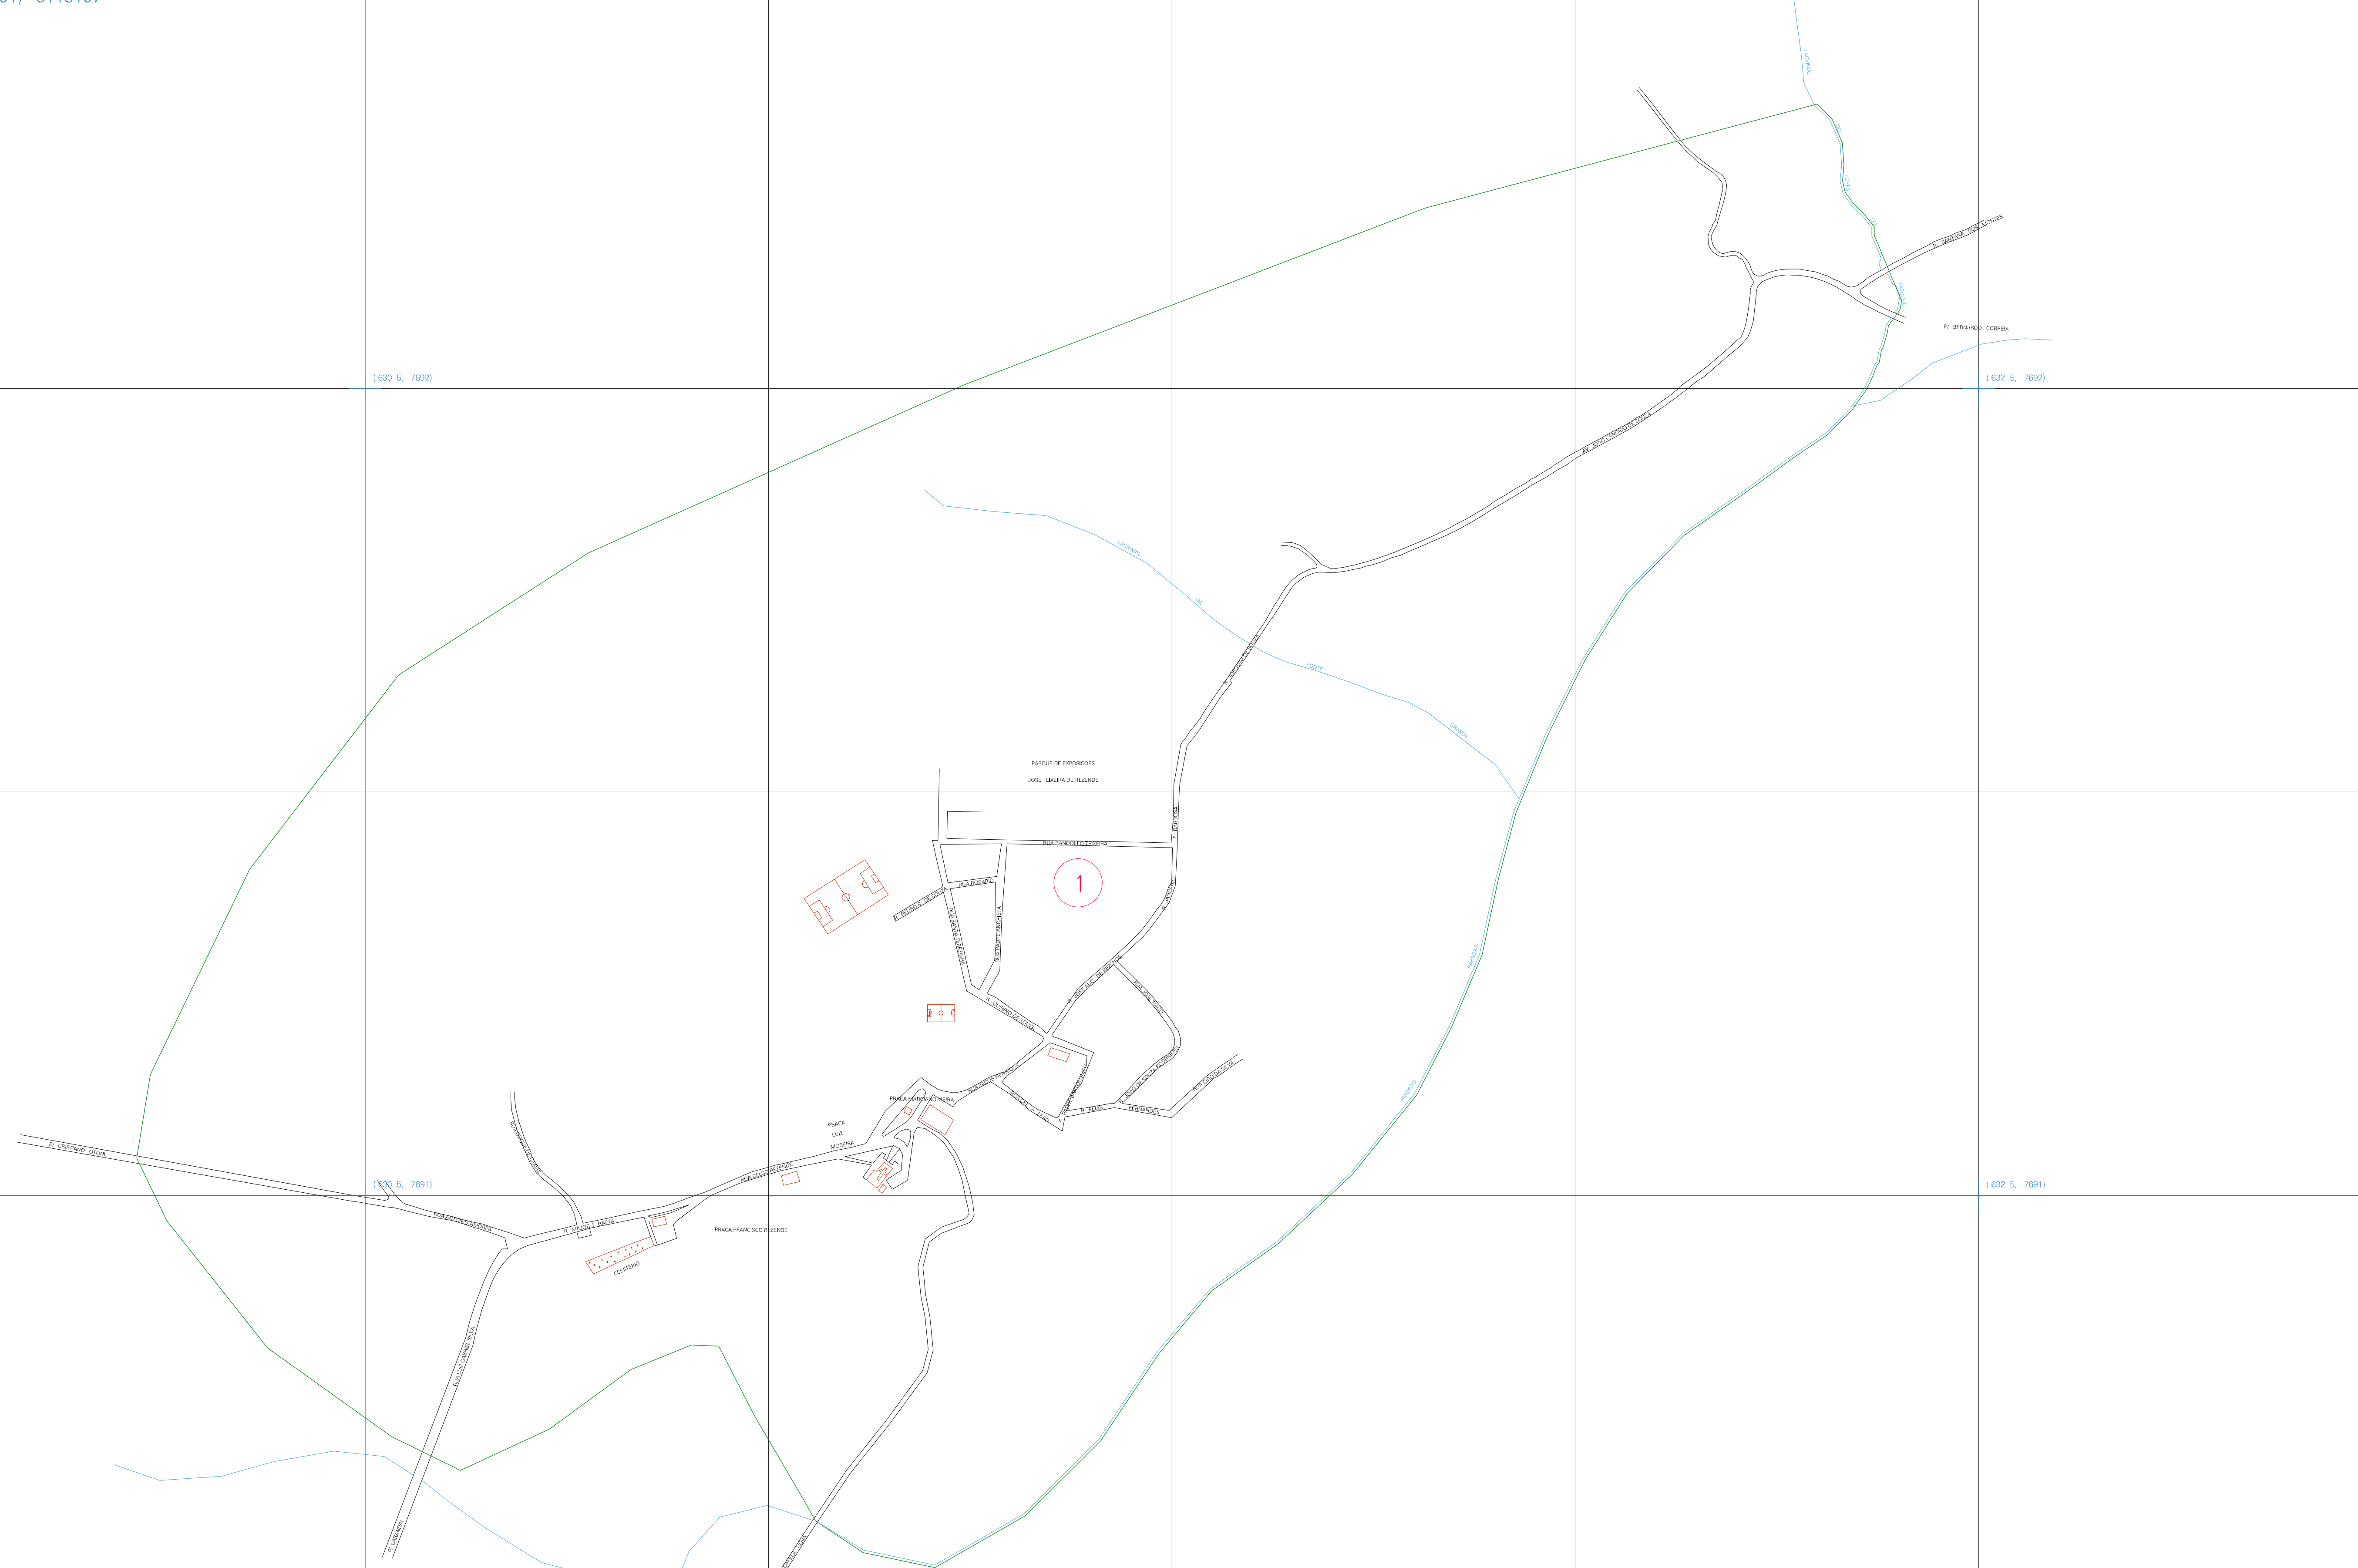

(630 5, 7692)

(632 5, 7692)

(630 5, 7691)

(632 5, 7691)

ESTADO DE MINAS GERAIS
 Município: 31.13107
 CARANÁIBA
 Folha : 01 - 01

Arquivo: 3113107.dgn
 Limites(km): (630, 7690,5) - (633, 7692,5)

- LEGENDA**
- LIMITES**
- Município ou Perímetro Urbano
 - Distrito
 - Subdistrito, RA, Zona ou similar
 - Bairro ou similar
 - Setor Censitário
- CODIGOS**
- 22306.05 Distrito (cod. do município + cod. do distrito)
 - 05.08 Subdistrito (cod. do distrito + cod. do subdistrito)
 - 003 Bairro (cod. do bairro no município)
 - 25 Setor (número do setor no distrito ou subdistrito)

MAPA URBANO DIGITAL
 FOLHA A1