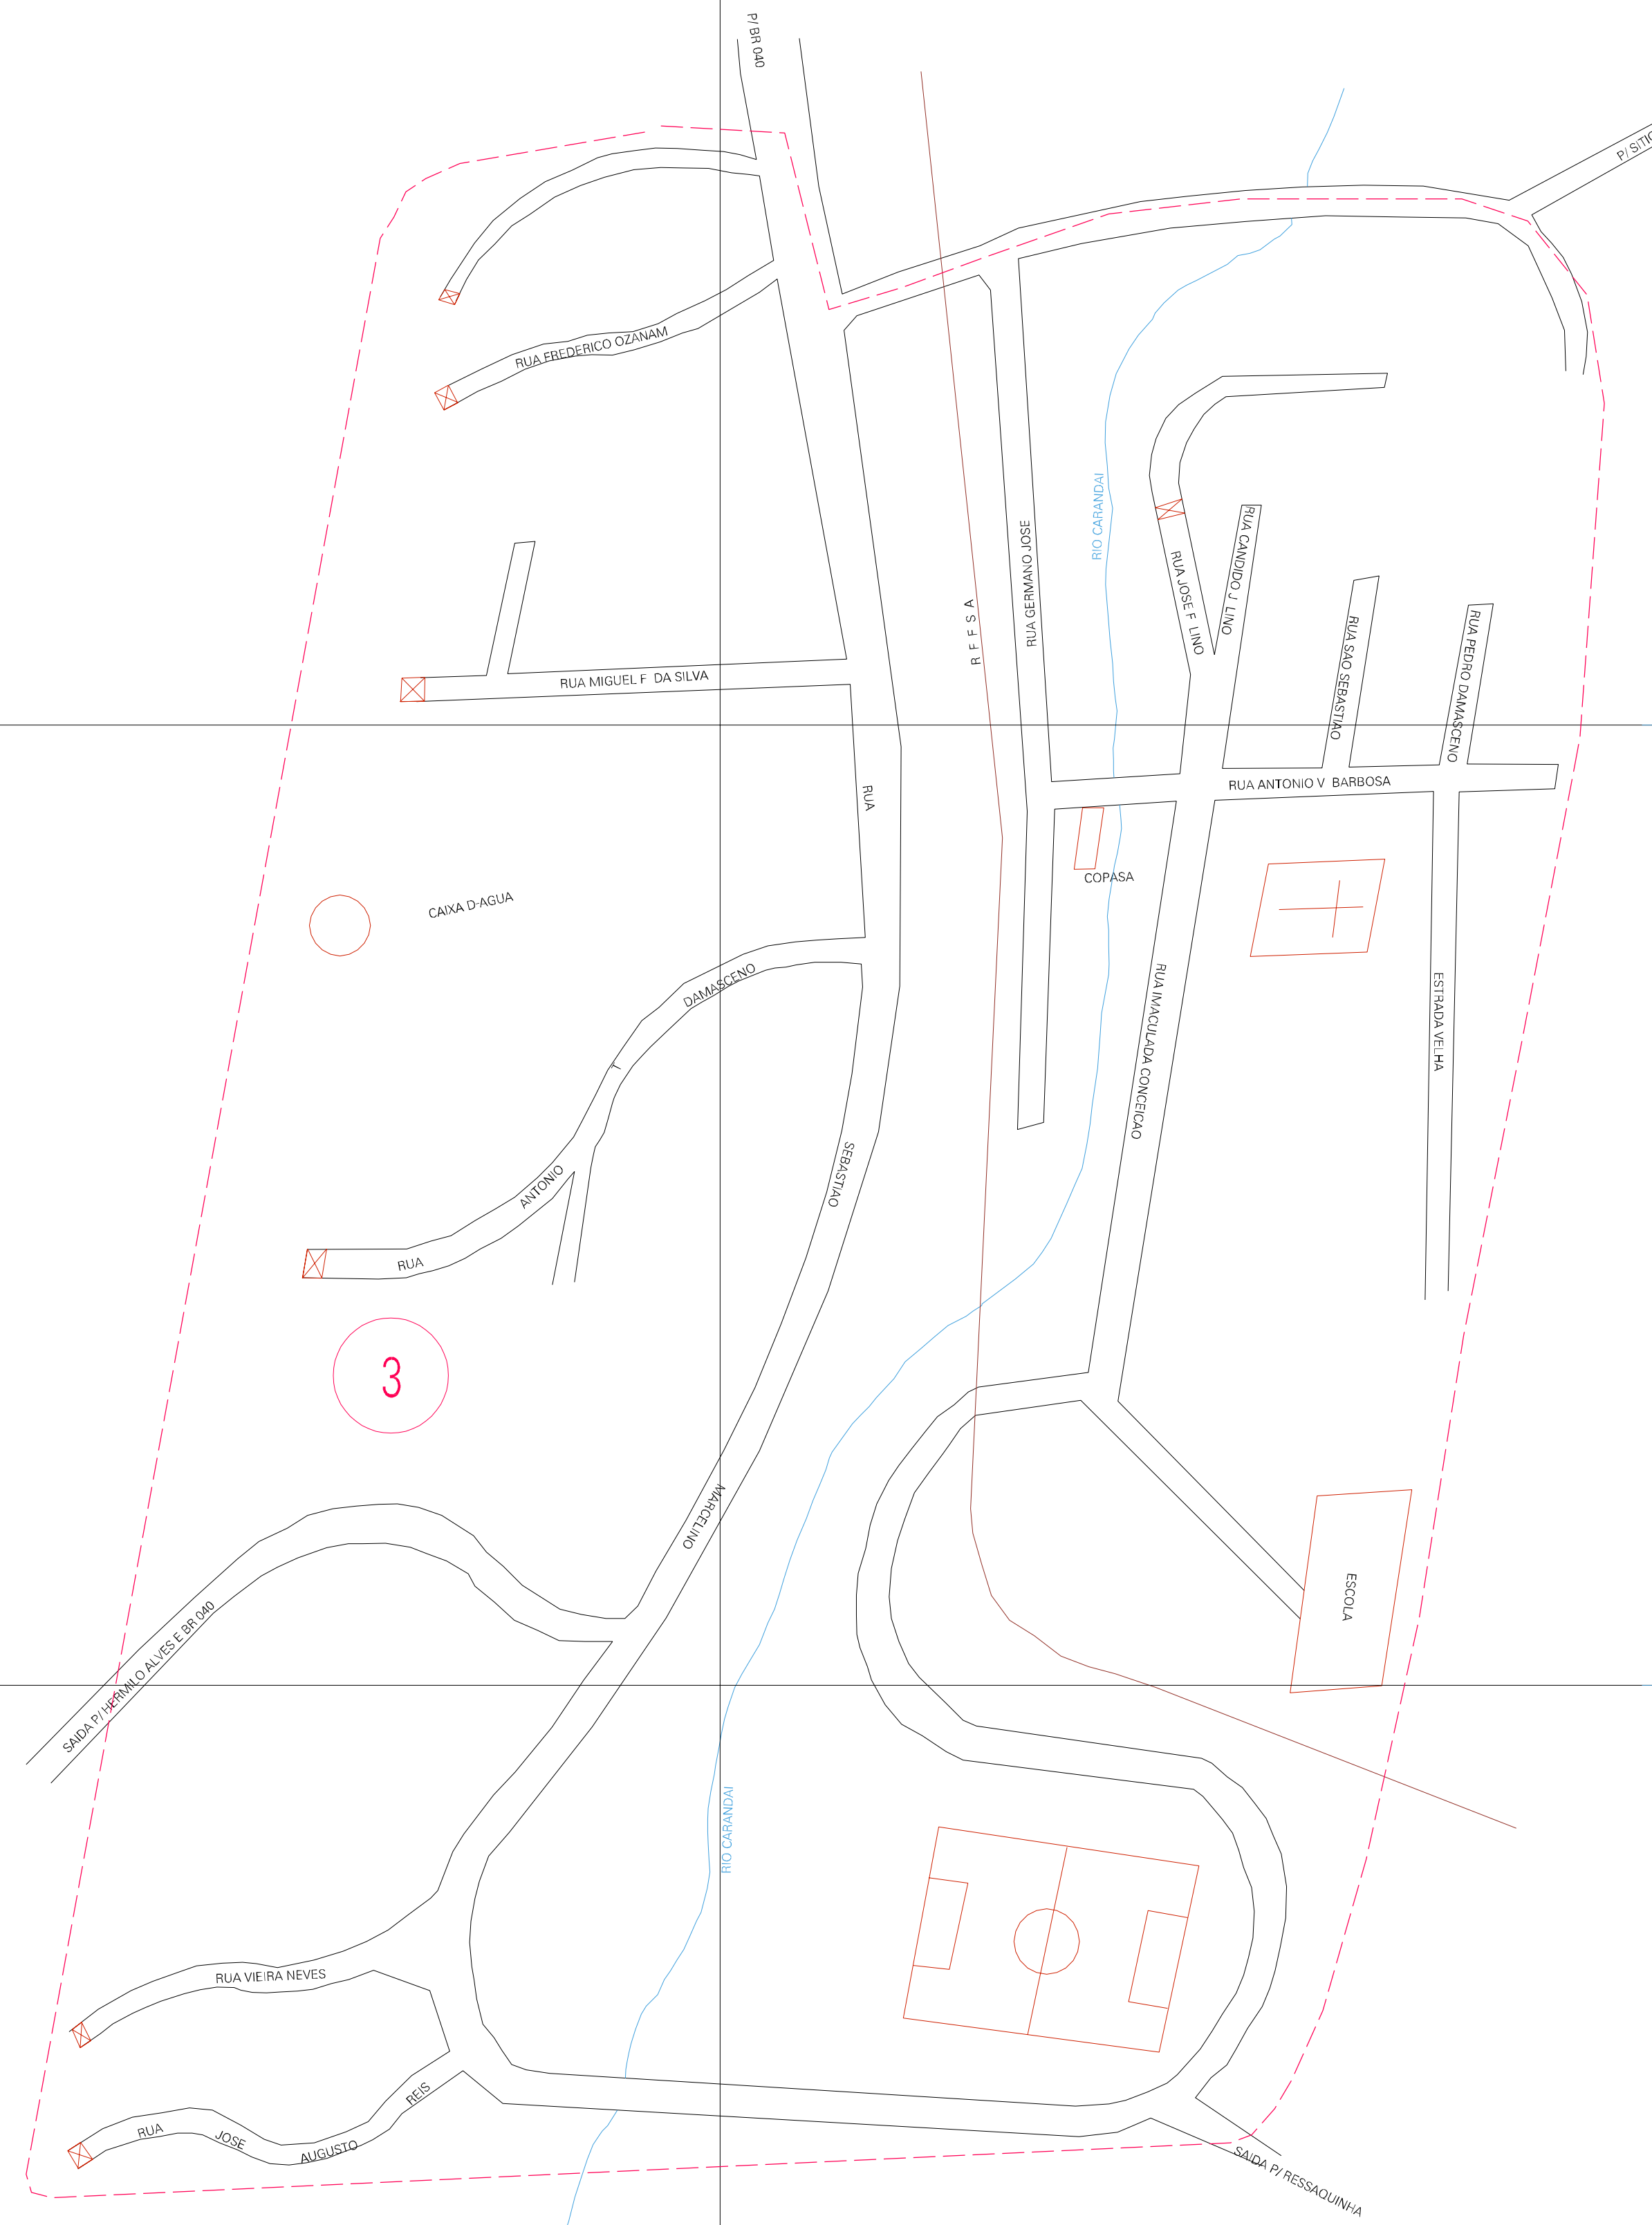

(631.2, 7676.95)

(632.2, 7676.95)

(631.2, 7676.45)

(632.2, 7676.45)

ESTADO DE MINAS GERAIS

Município: 31.13206
CARANDAI

Folha : 01 - 01

LEGENDA

1. LIMITES
2. Município ou Perímetro Urbano
   - Distrito
   - Subdistrito, RA, Zona ou similar
   - Bairro ou similar
   - Sector Constatório

CODIGOS

- 22306.05 Distrito (cod. do município + cod. do distrito)
- 05.06 Subdistrito (cod. do distrito + cod. do subdistrito)
- 003 Bairro (cod. do bairro no município)
- 25 Sector (número do sector no distrito ou subdistrito)

Articulação de Folhas

MAPA URBANO DIGITAL
FOLHA A1