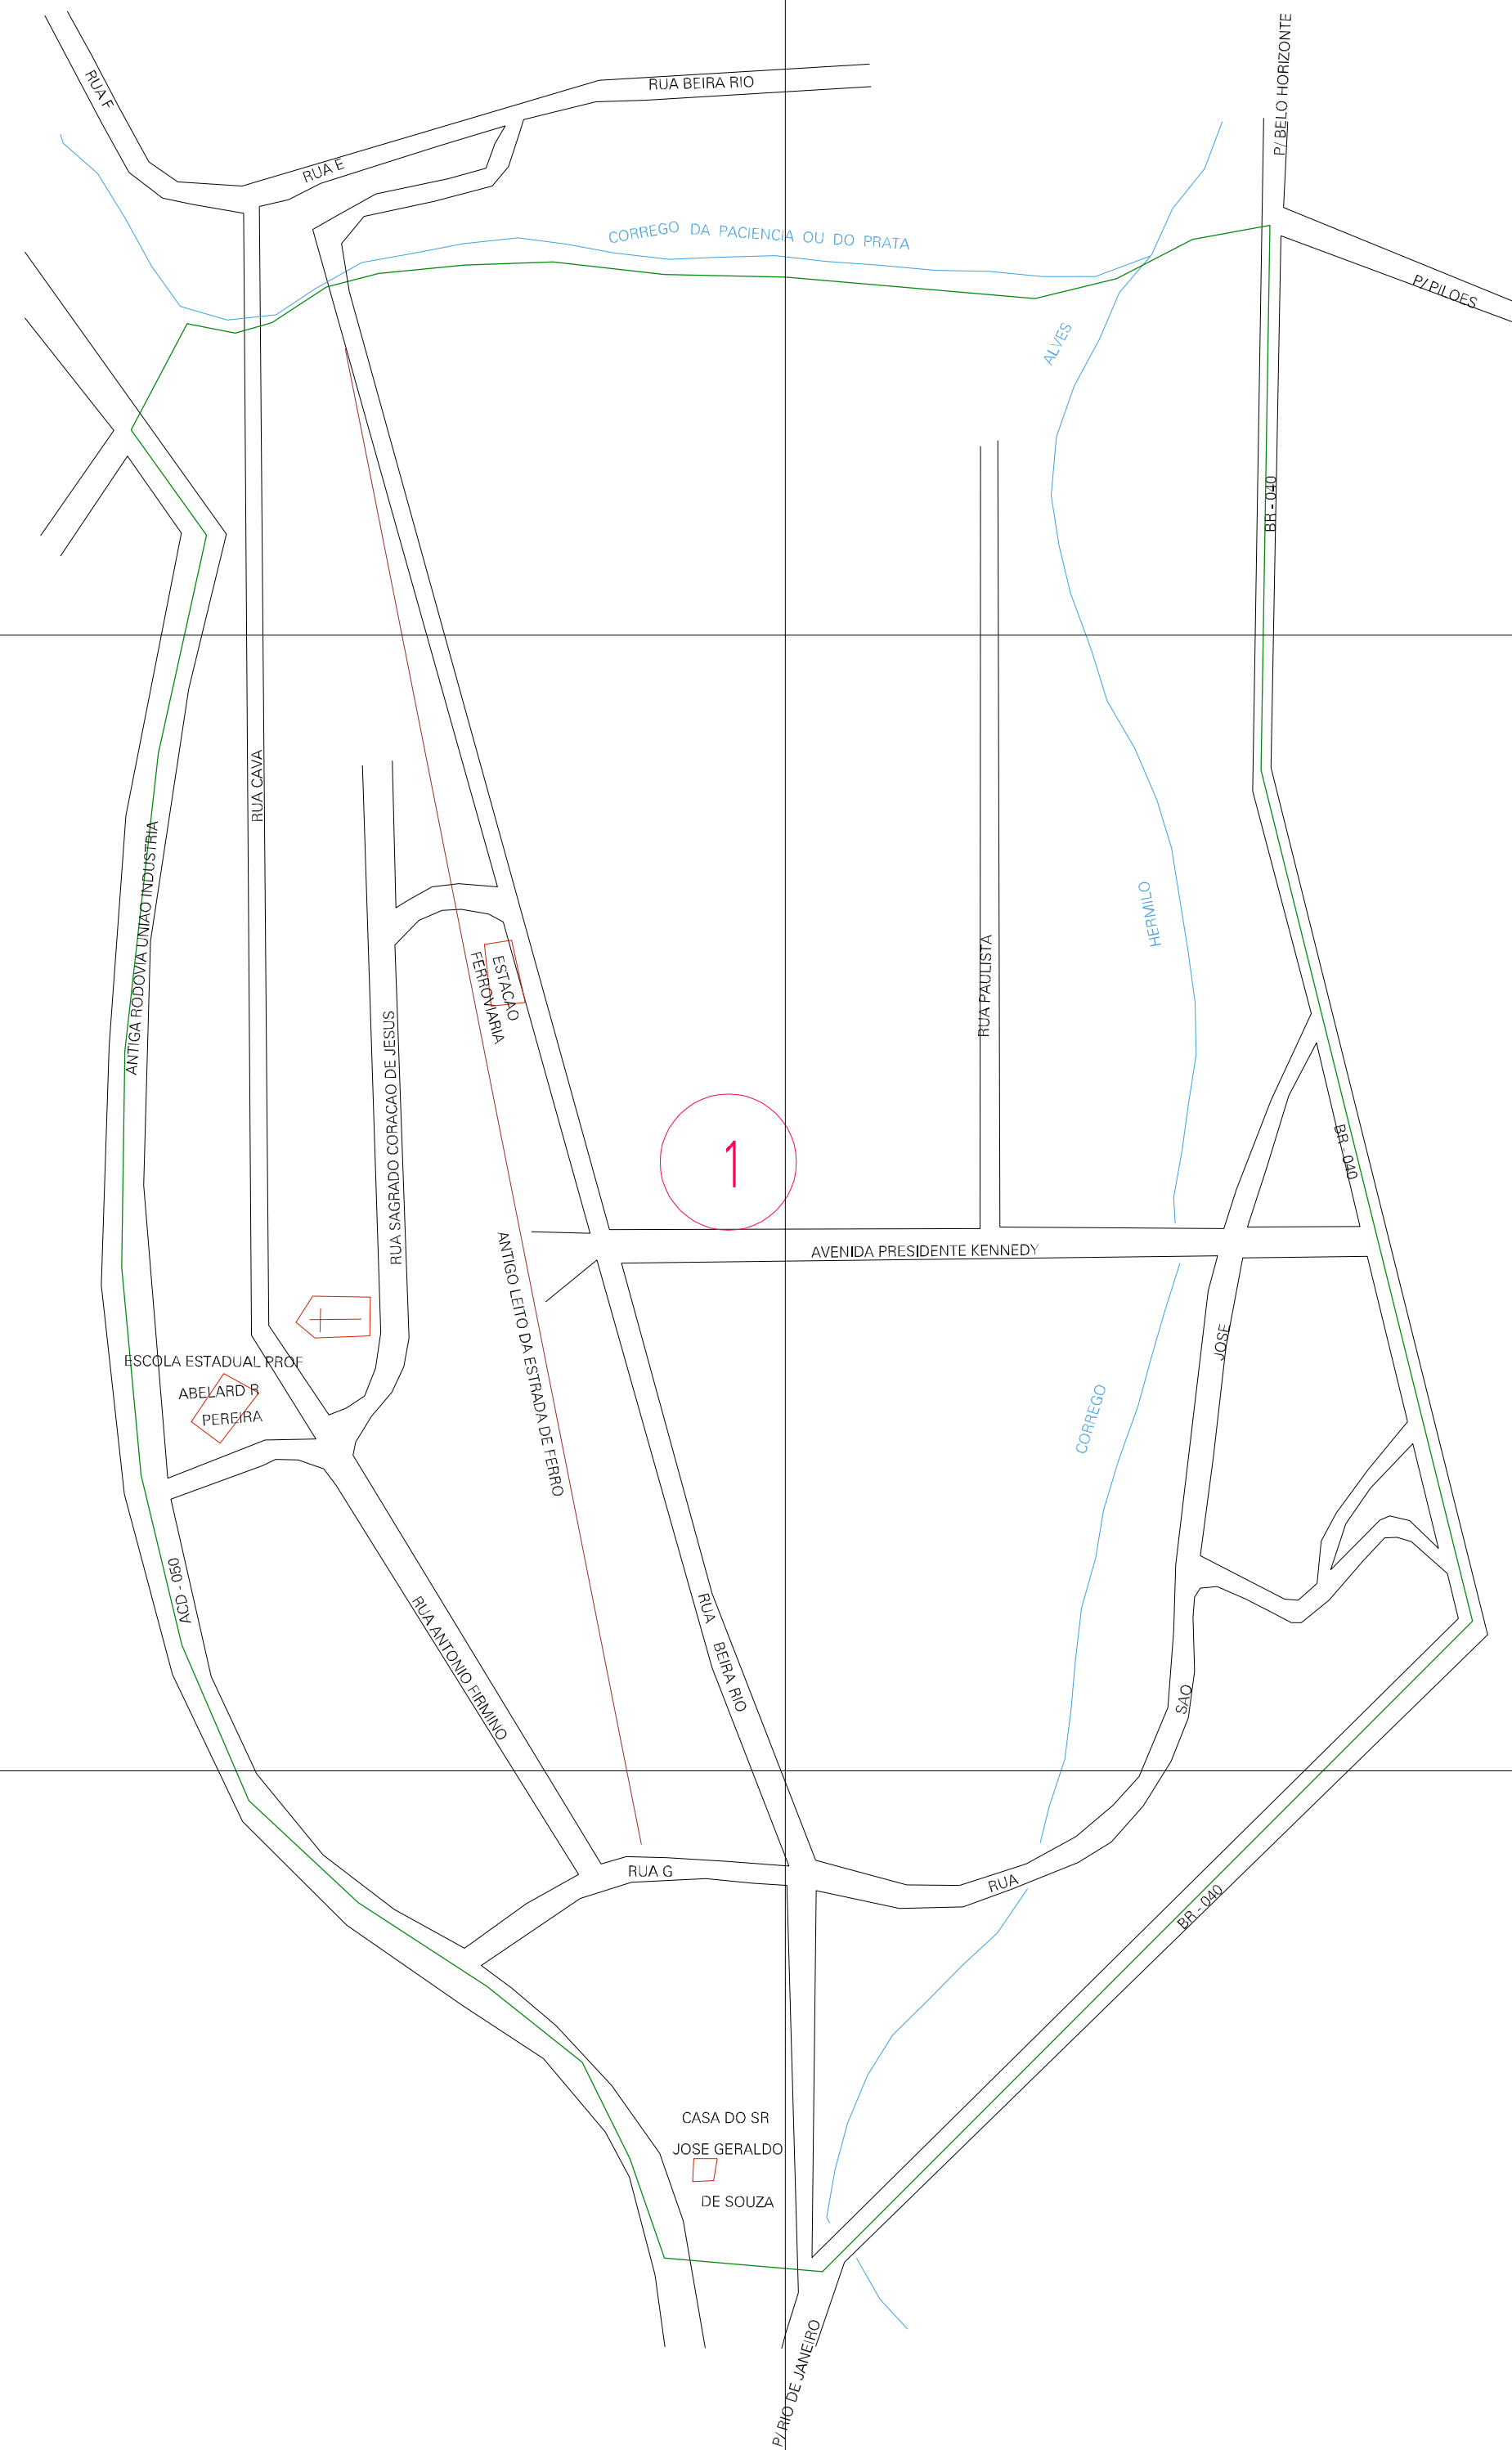

(625.9, 7675.3)

(626.9, 7675.3)

(625.9, 7674.8)

(626.9, 7674.8)

ESTADO DE MINAS GERAIS
 Município: 31.13206
 CARANDÁ
 Folha : 01 - 01

Arquivo: 311320610.dgn
 Limites(km): (625.4, 7674.3) - (627.4, 7675.8)

- LEGENDA**
- LIMITES**
- Município ou Perímetro Urbano
 - Distrito
 - Subdistrito, RA, Zona ou similar
 - Bairro ou similar
 - Setor Constatário
- CODIGOS**
- 22306.05 Distrito (cod. do município + cod. do distrito)
 - 05.06 Subdistrito (cod. do distrito + cod. do subdistrito)
 - 003 Bairro (cod. do bairro no município)
 - 25 Setor (número do setor no distrito ou subdistrito)