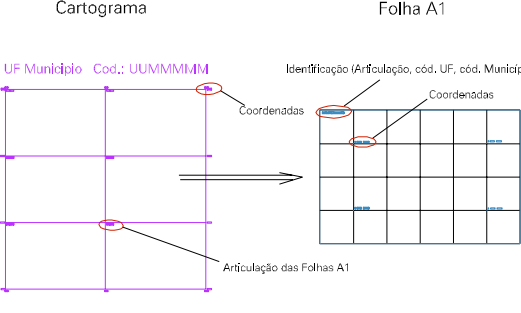

Articulação de Folhas

MAPA URBANO DIGITAL
FOLHA A1