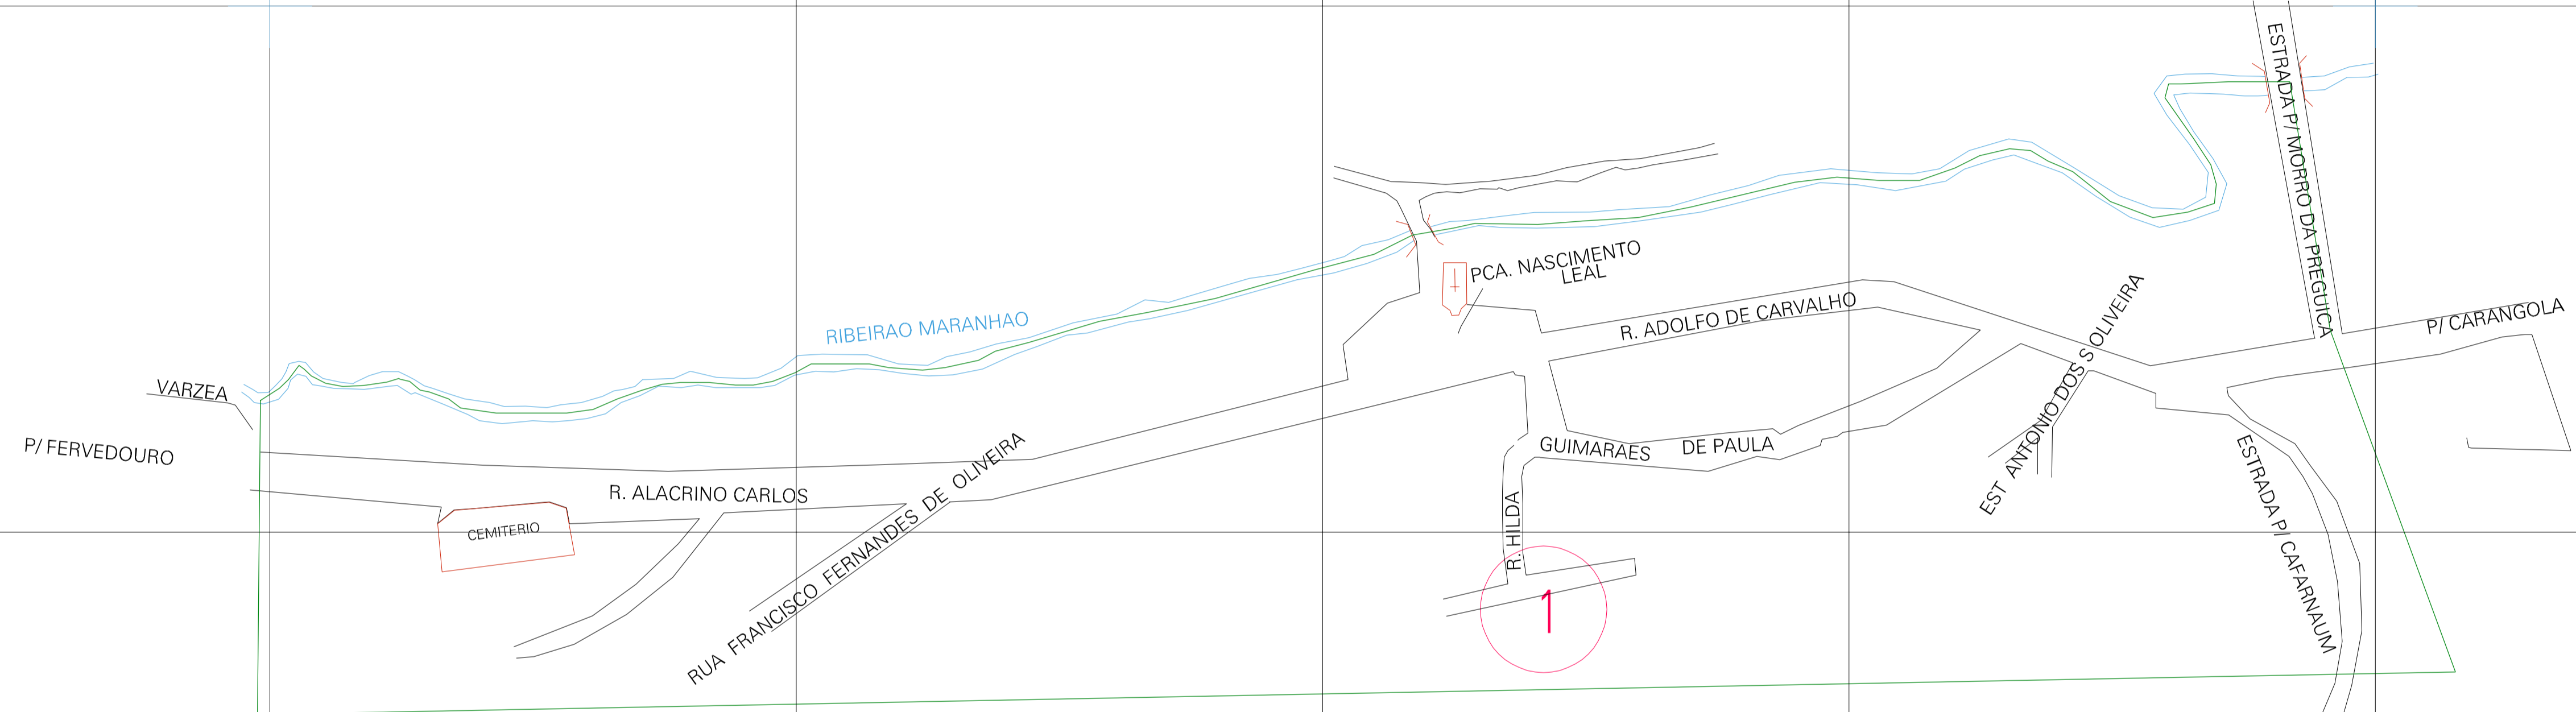

(797.4, 7704.75)

(798.4, 7704.75)

(797.4, 7704.25)

(798.4, 7704.25)

ESTADO DE MINAS GERAIS
 Município: 31.13305
 CARANGOLA
 Folha : 01 - 01

Arquivo: 311330510.dgn
 Limites(km): (797.15, 7704) - (798.65, 7705)

LEGENDA

LIMITES

- Município ou Perimetro Urbano
- Distrito
- Subdistrito, RA, Zona ou similar
- Bairro ou similar
- Setor Censitário

CODIGOS

- 22306.05 Distrito (cod. do município + cod. do distrito)
- 05.06 Subdistrito (cod. do distrito + cod. do subdistrito)
- 003 Bairro (cod. do bairro no município)
- 25 Setor (número do setor no distrito ou subdistrito)

MAPA URBANO DIGITAL
FOLHA A1